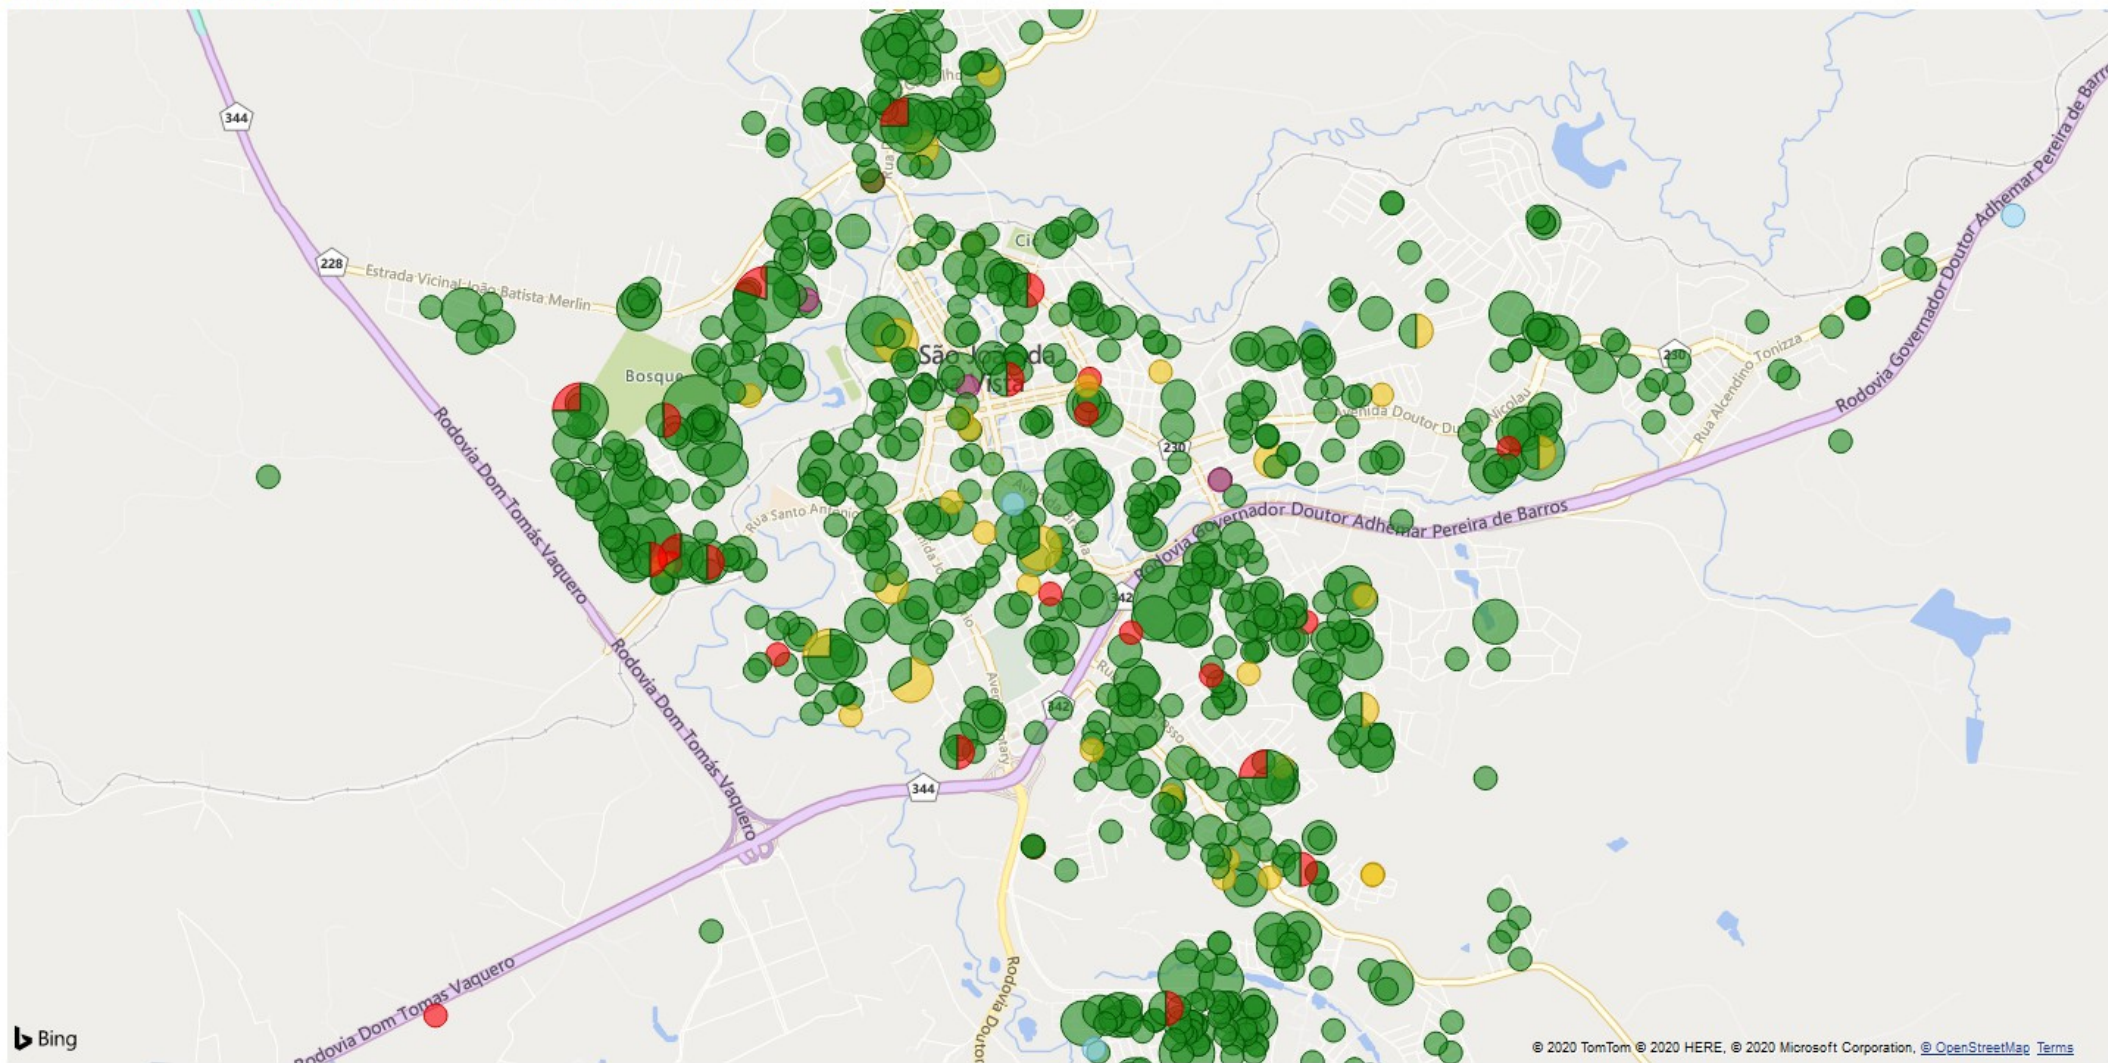

1229 Casos positivos, sendo 26 óbitos

Voltar ao relatório | **CONTAGEM DE ENDEREÇO** | POR EVOLUÇÃO, LATITUDE E LONGITUDE

● DOMICÍLIO ● INTERNADO ● ÓBITO ● ÓBITO POR OUTRAS CAUSAS ● RECUPERADO

Bing

© 2020 TomTom © 2020 HERE, © 2020 Microsoft Corporation, @ OpenStreetMap Terms

Voltar | Página 1