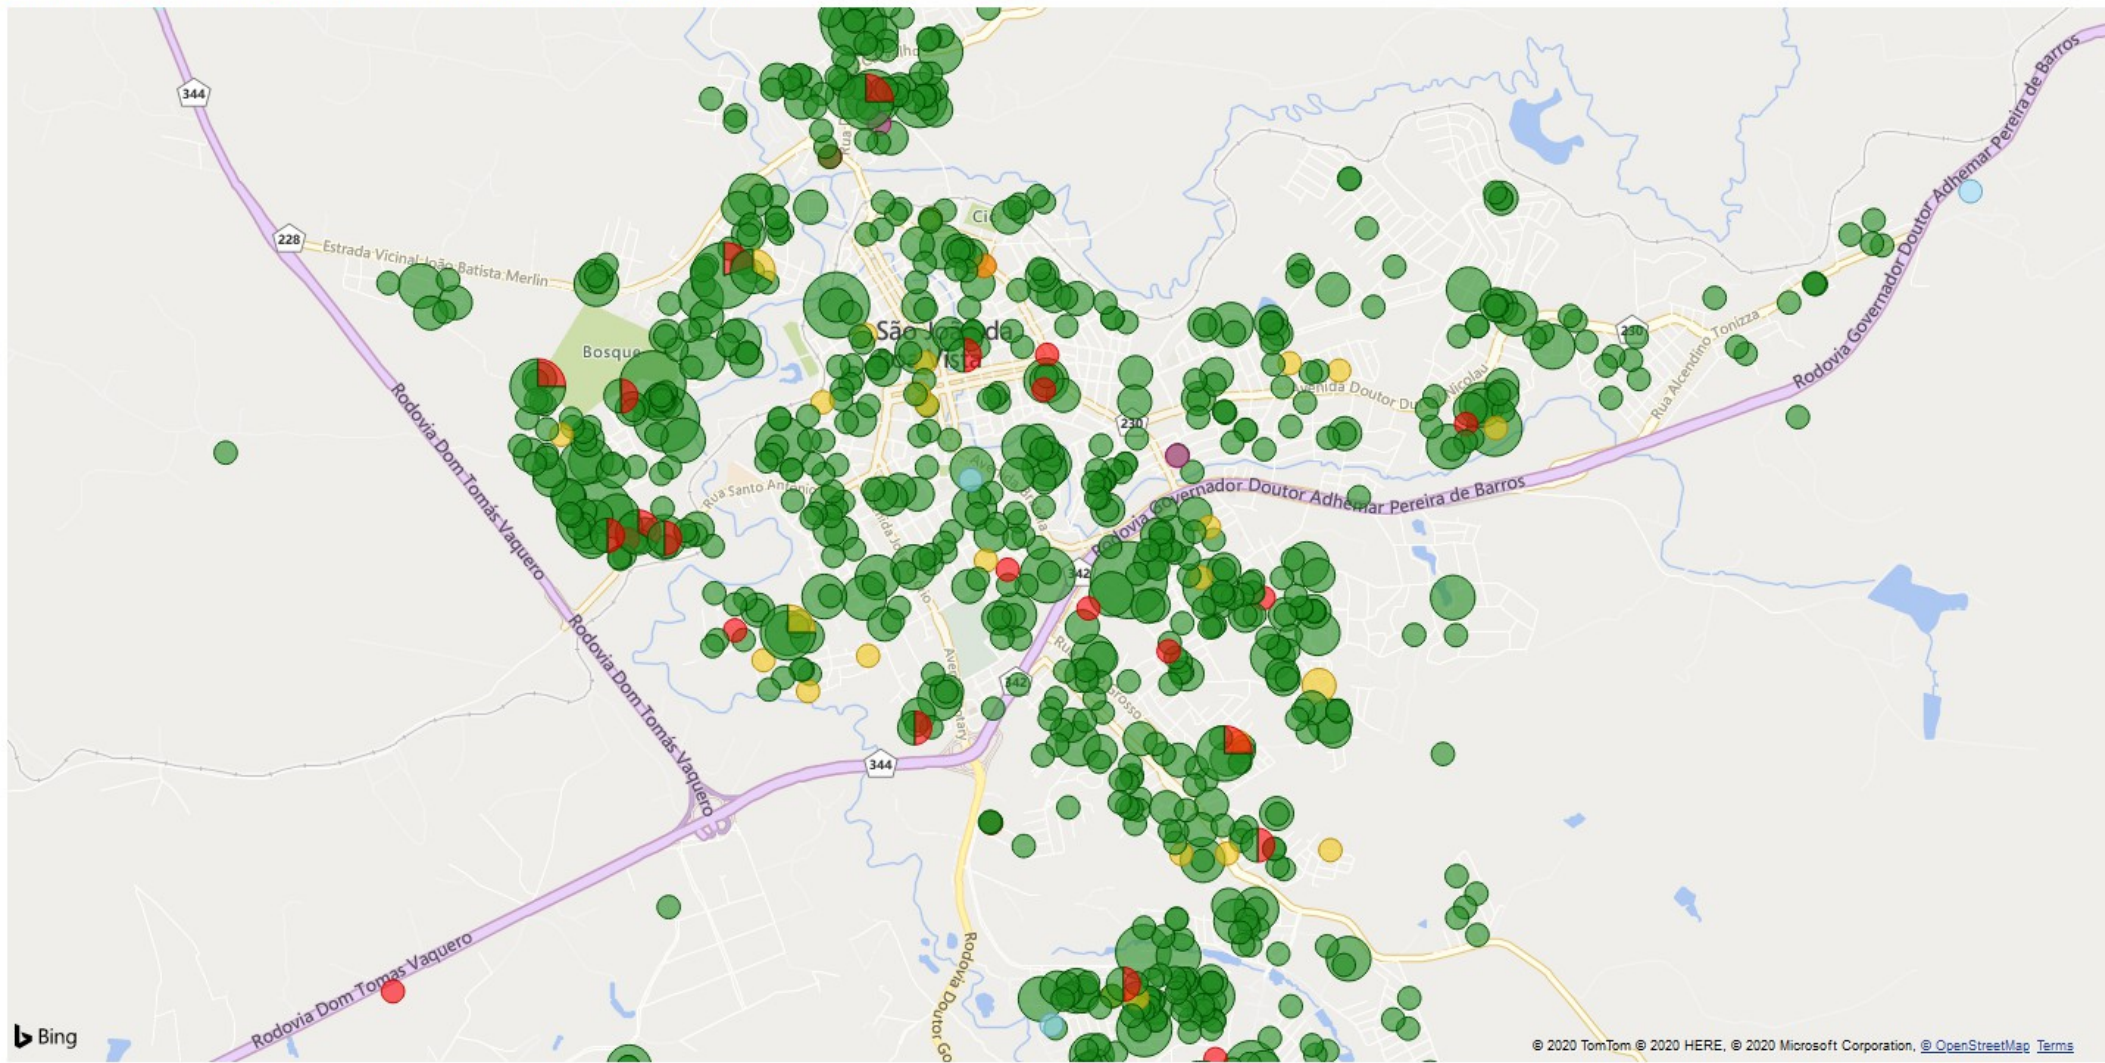

1193 Casos positivos, sendo 26 óbitos

< Voltar ao relatório | **CONTAGEM DE ENDEREÇO** POR EVOLUÇÃO, LATITUDE E LONGITUDE

● DOMICÍLIO ● INTERNADO ● ÓBITO ● ÓBITO POR OUTRAS CAUSAS ● RECUPERADO

Bing

© 2020 TomTom © 2020 HERE, © 2020 Microsoft Corporation, @ OpenStreetMap Terms

< Voltar | ☰ Página 1 | ⌵ | ↗