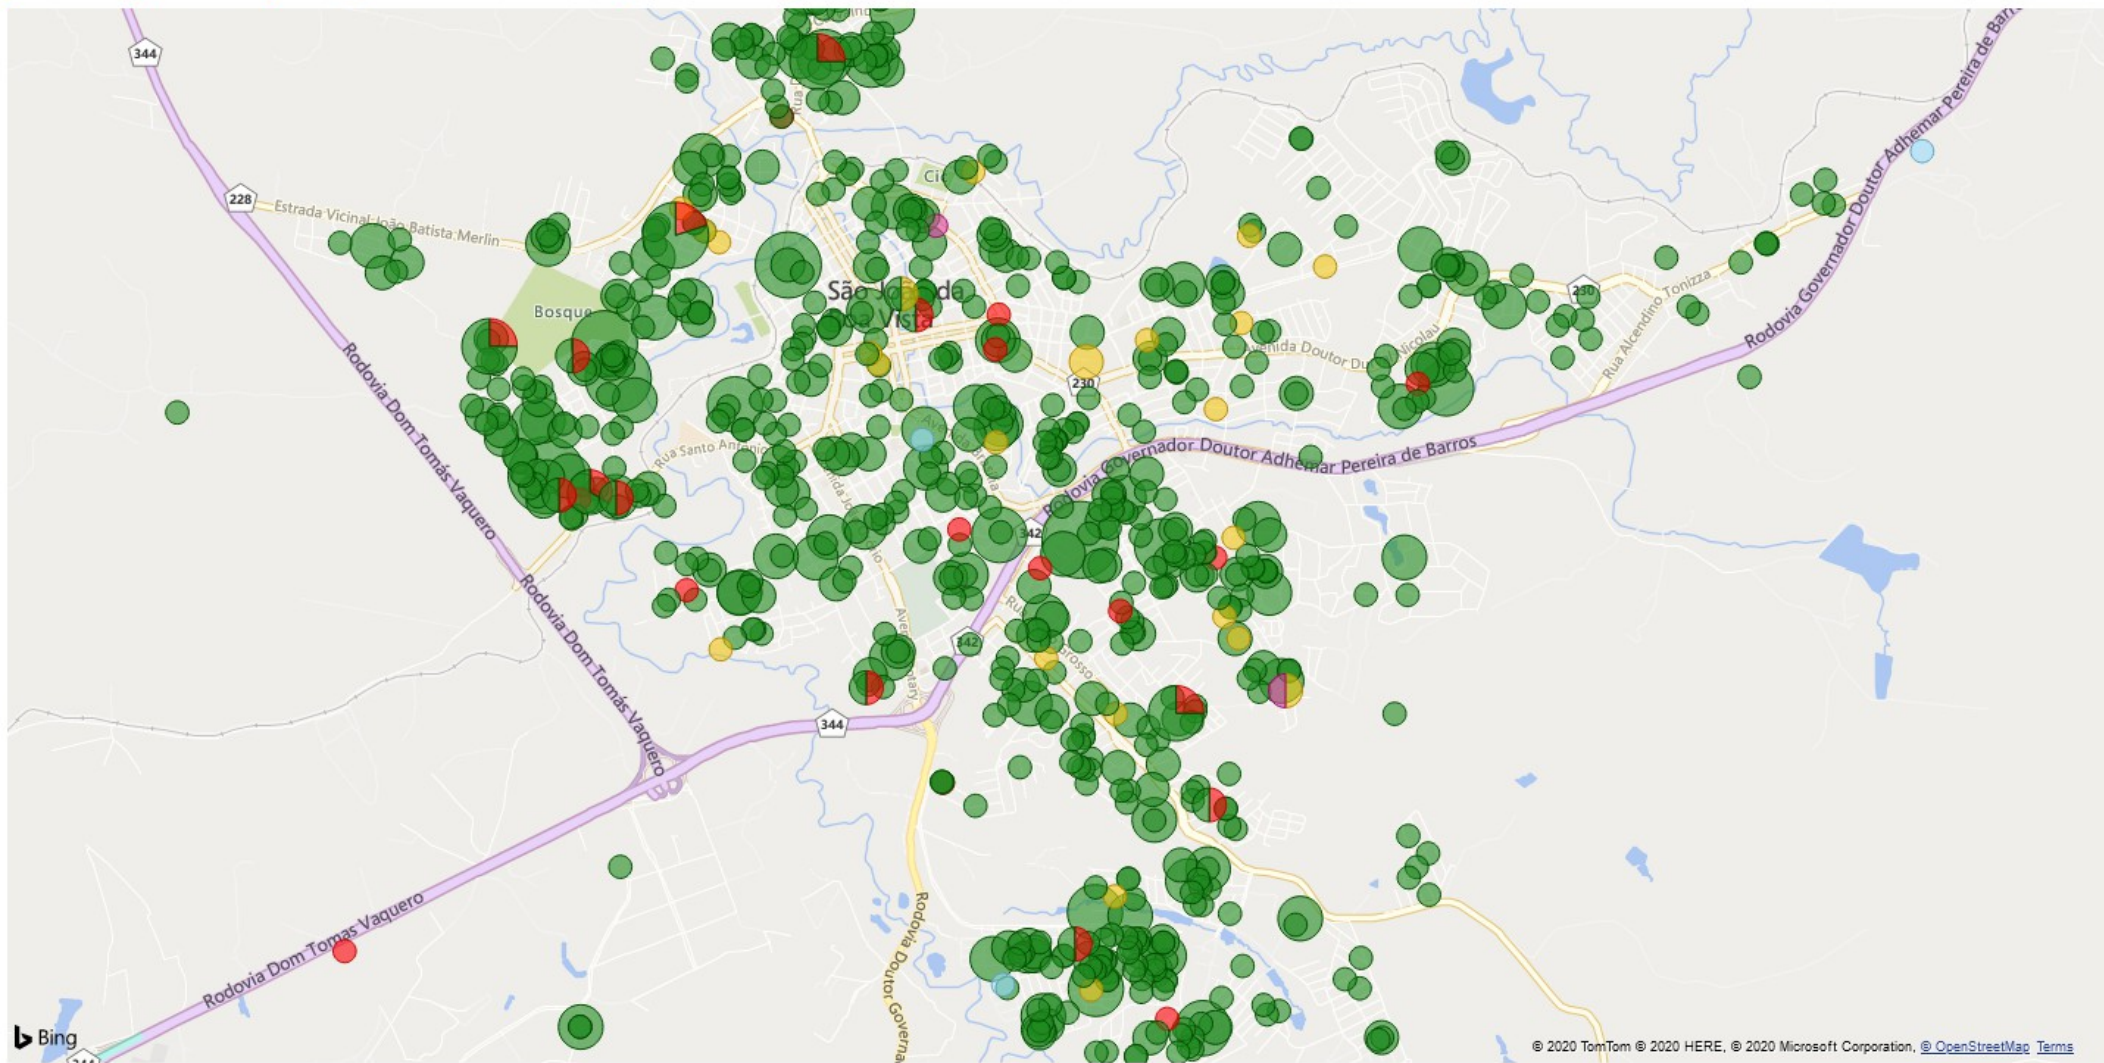

1120 casos positivos com 25 óbitos

< Voltar ao relatório

CONTAGEM DE ENDEREÇO

POR EVOLUÇÃO, LATITUDE E LONGITUDE

● DOMICÍLIO ● INTERNADO ● ÓBITO ● ÓBITO POR OUTRAS CAUSAS ● RECUPERADO

© 2020 TomTom © 2020 HERE, © 2020 Microsoft Corporation, @OpenStreetMap Terms