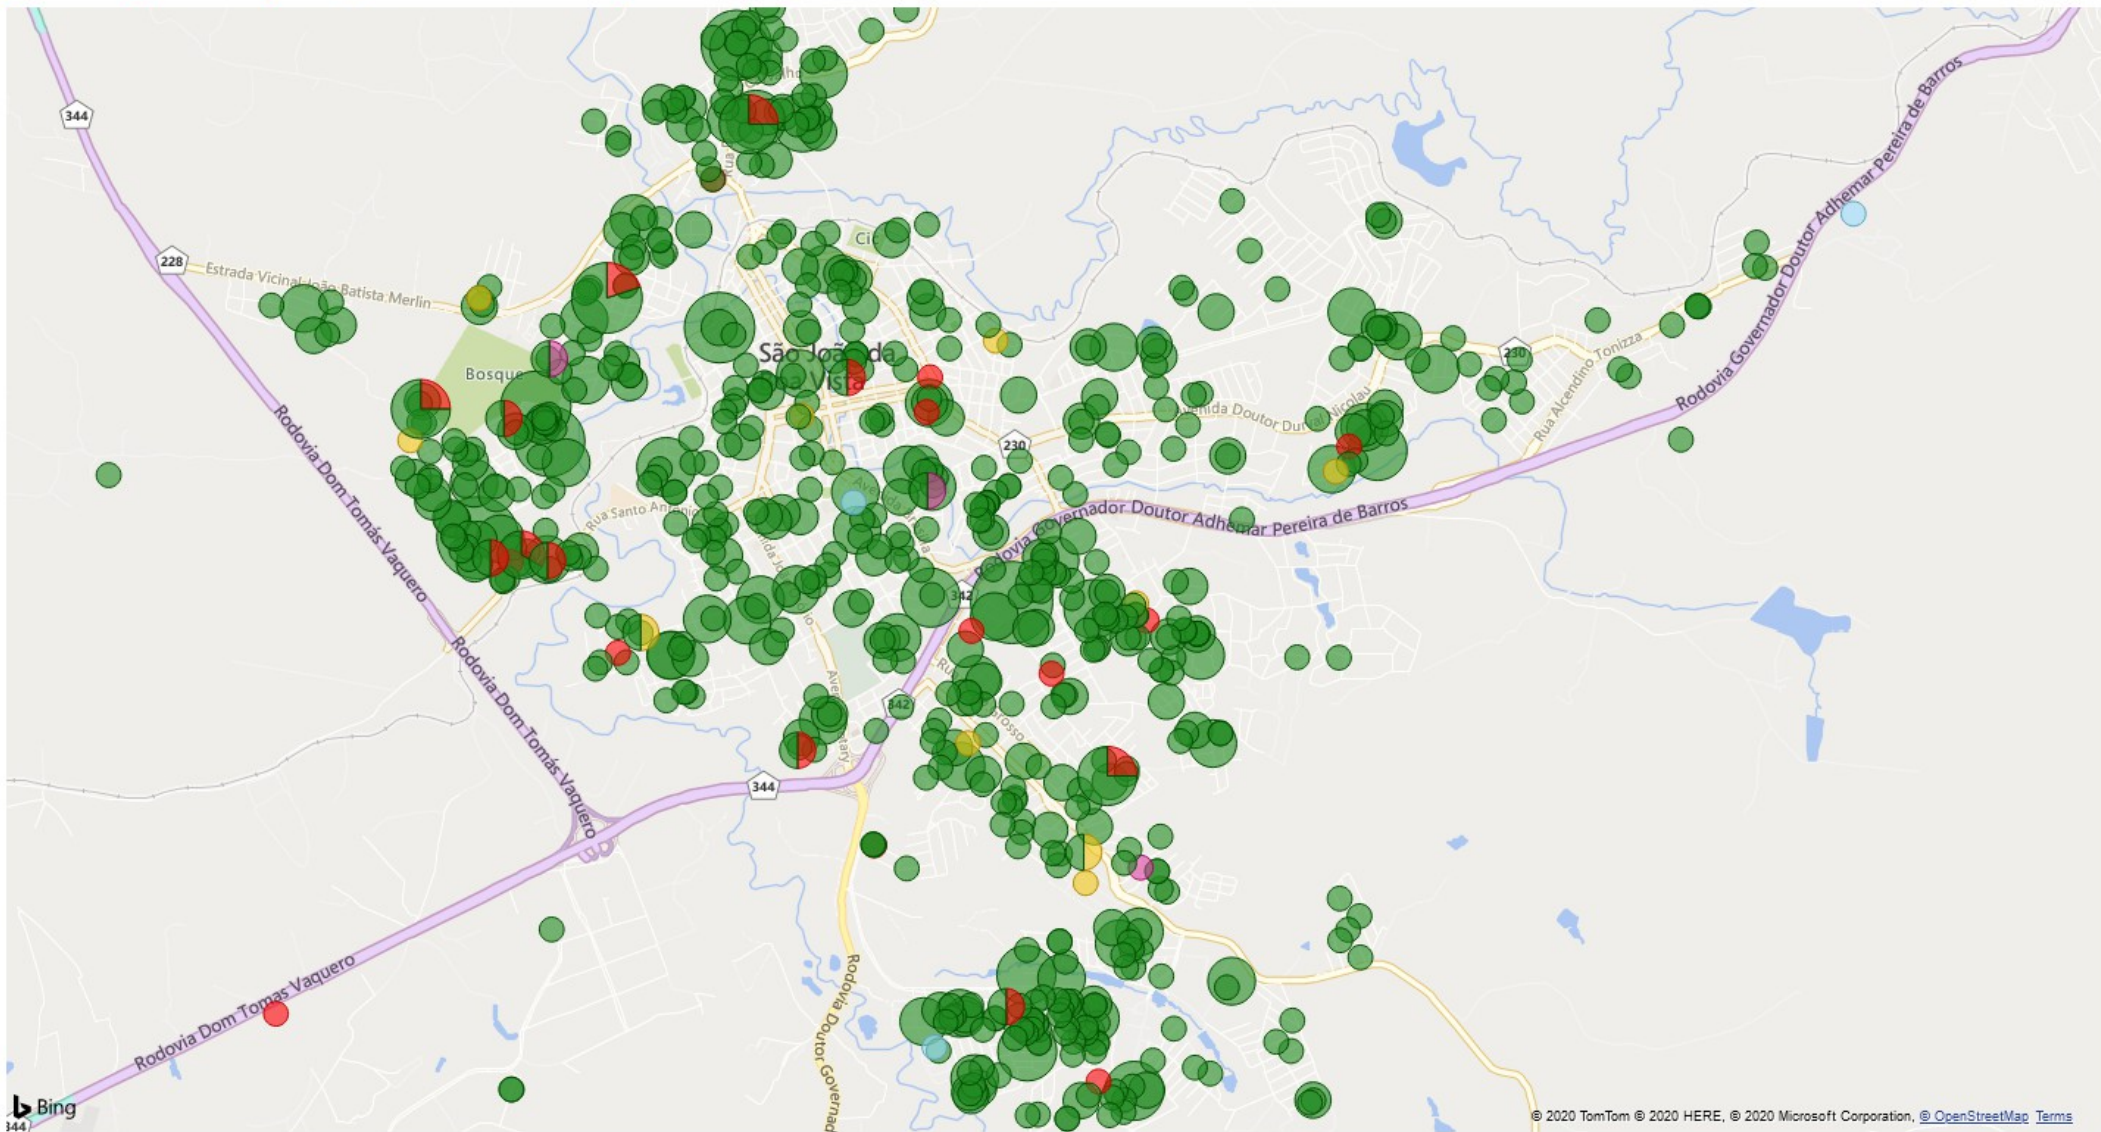

1021 casos positivos sendo 23 óbitos

< Voltar ao relatório | **CONTAGEM DE ENDEREÇO** POR EVOLUÇÃO, LATITUDE E LONGITUDE

● DOMICÍLIO ● INTERNADO ● ÓBITO ● ÓBITO POR OUTRAS CAUSAS ● RECUPERADO

© 2020 TomTom © 2020 HERE, © 2020 Microsoft Corporation, @ OpenStreetMap Terms