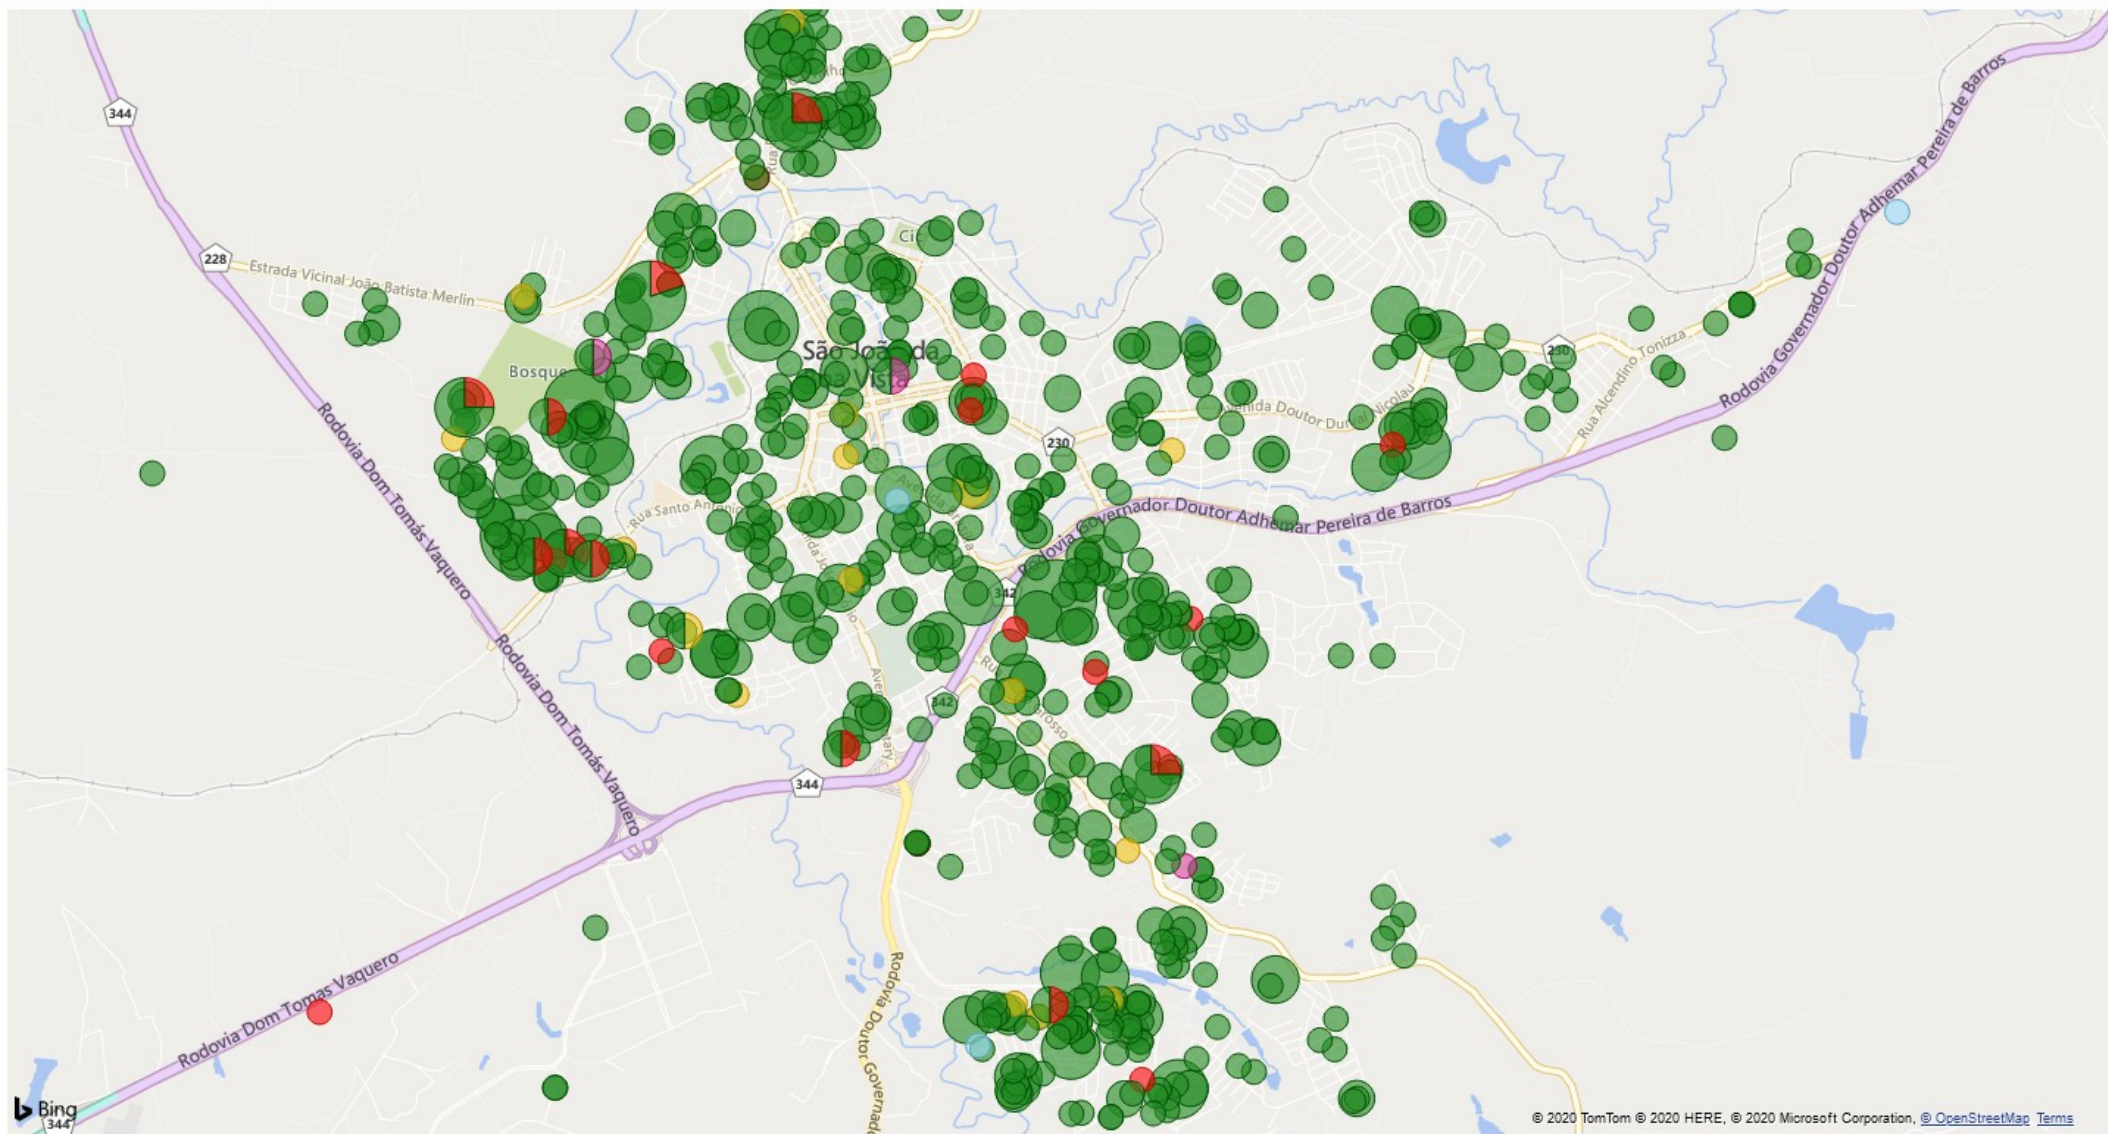

# 1006 casos positivos e 22 óbitos

< Voltar ao relatório | **CONTAGEM DE ENDEREÇO** POR EVOLUÇÃO, LATITUDE E LONGITUDE

● DOMICÍLIO ● INTERNADO ● ÓBITO ● ÓBITO POR OUTRAS CAUSAS ● RECUPERADO

© 2020 TomTom © 2020 HERE, © 2020 Microsoft Corporation, @ OpenStreetMap Terms