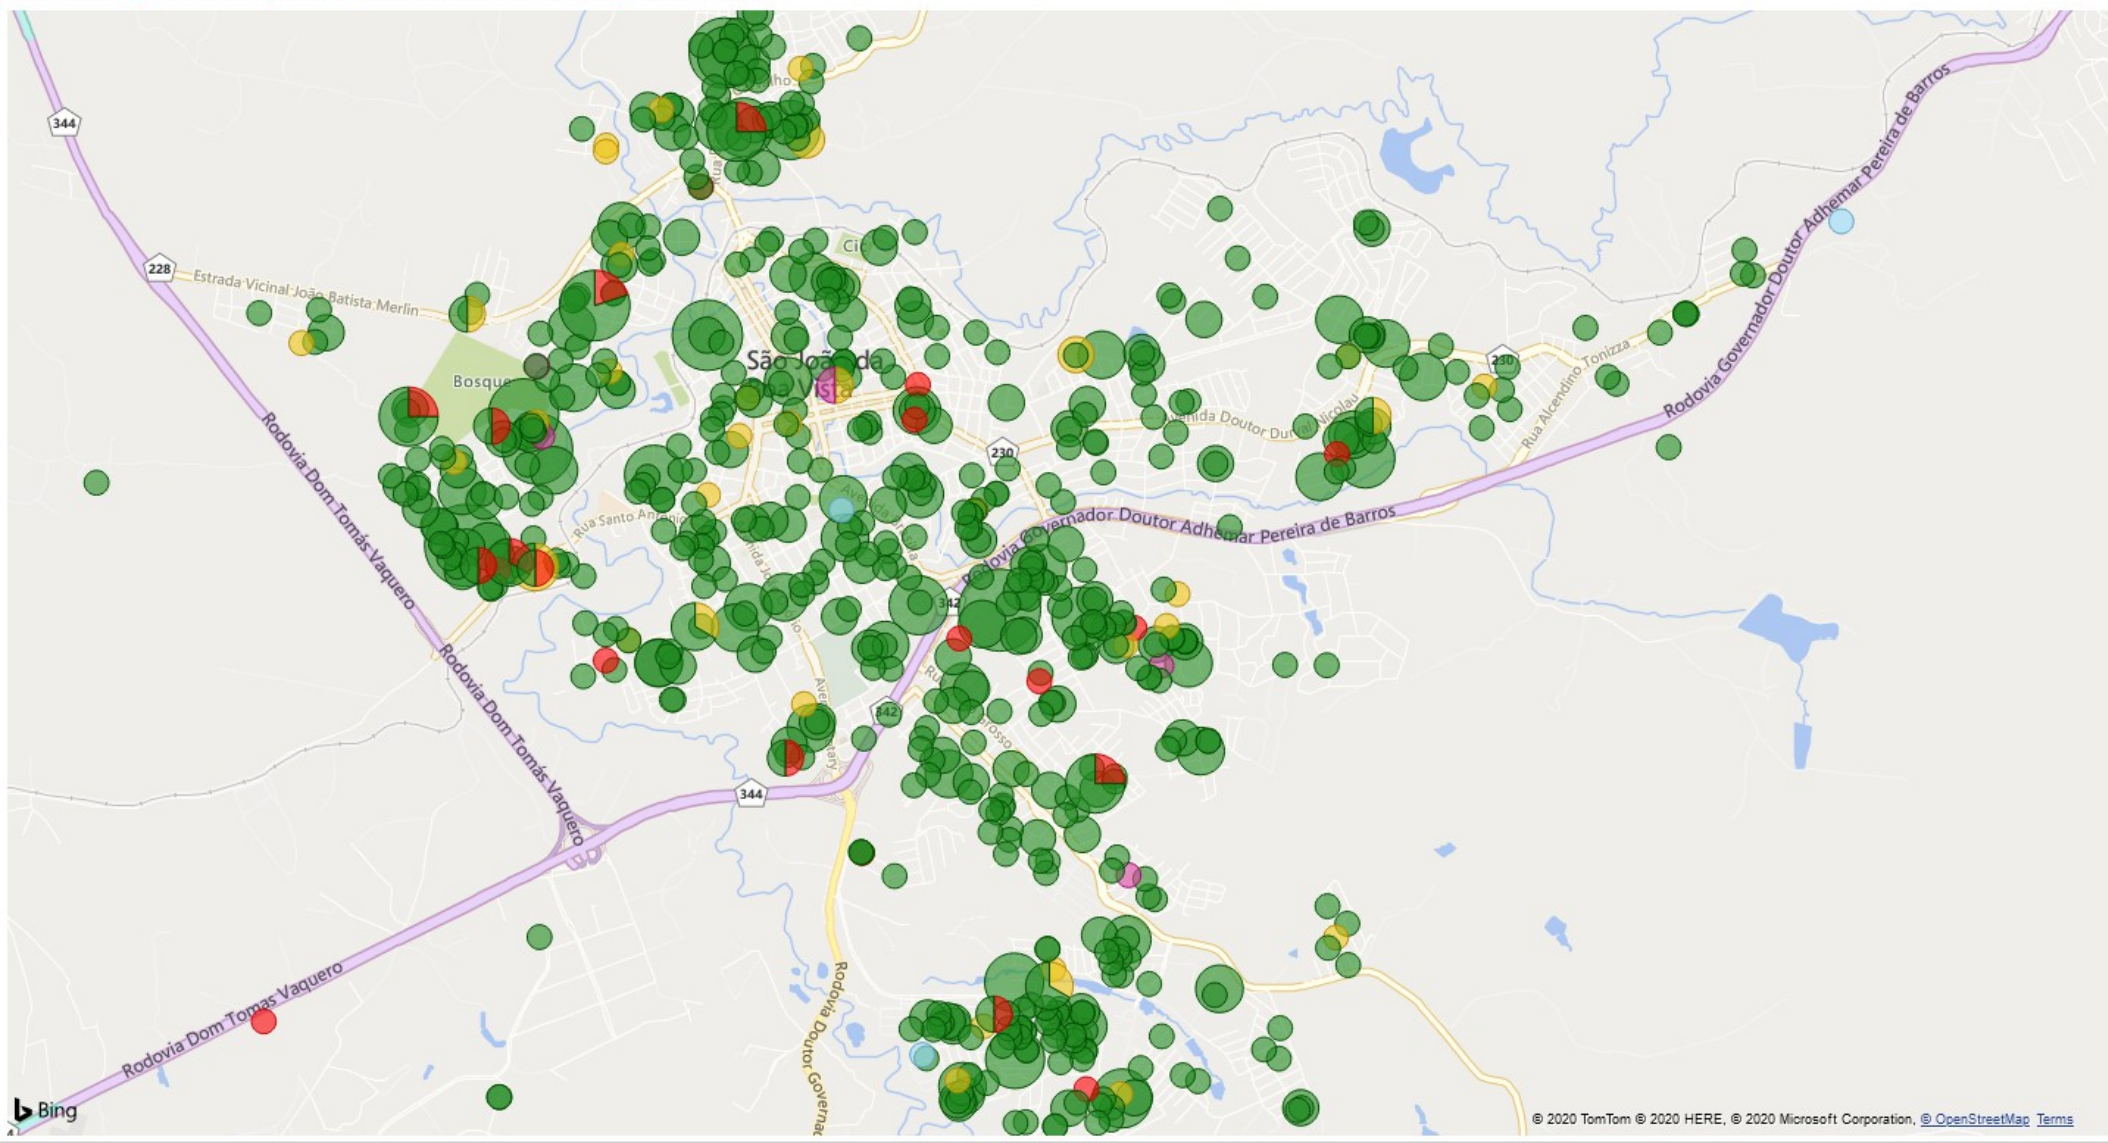

# 957 casos positivos e 22 óbitos

[Voltar ao relatório](#)

CONTAGEM DE ENDEREÇO POR EVOLUÇÃO, LATITUDE E LONGITUDE

● DOMICÍLIO ● INTERNADO ● ÓBITO ● ÓBITO POR OUTRAS CAUSAS ● RECUPERADO

© 2020 TomTom © 2020 HERE, © 2020 Microsoft Corporation, @ OpenStreetMap Terms