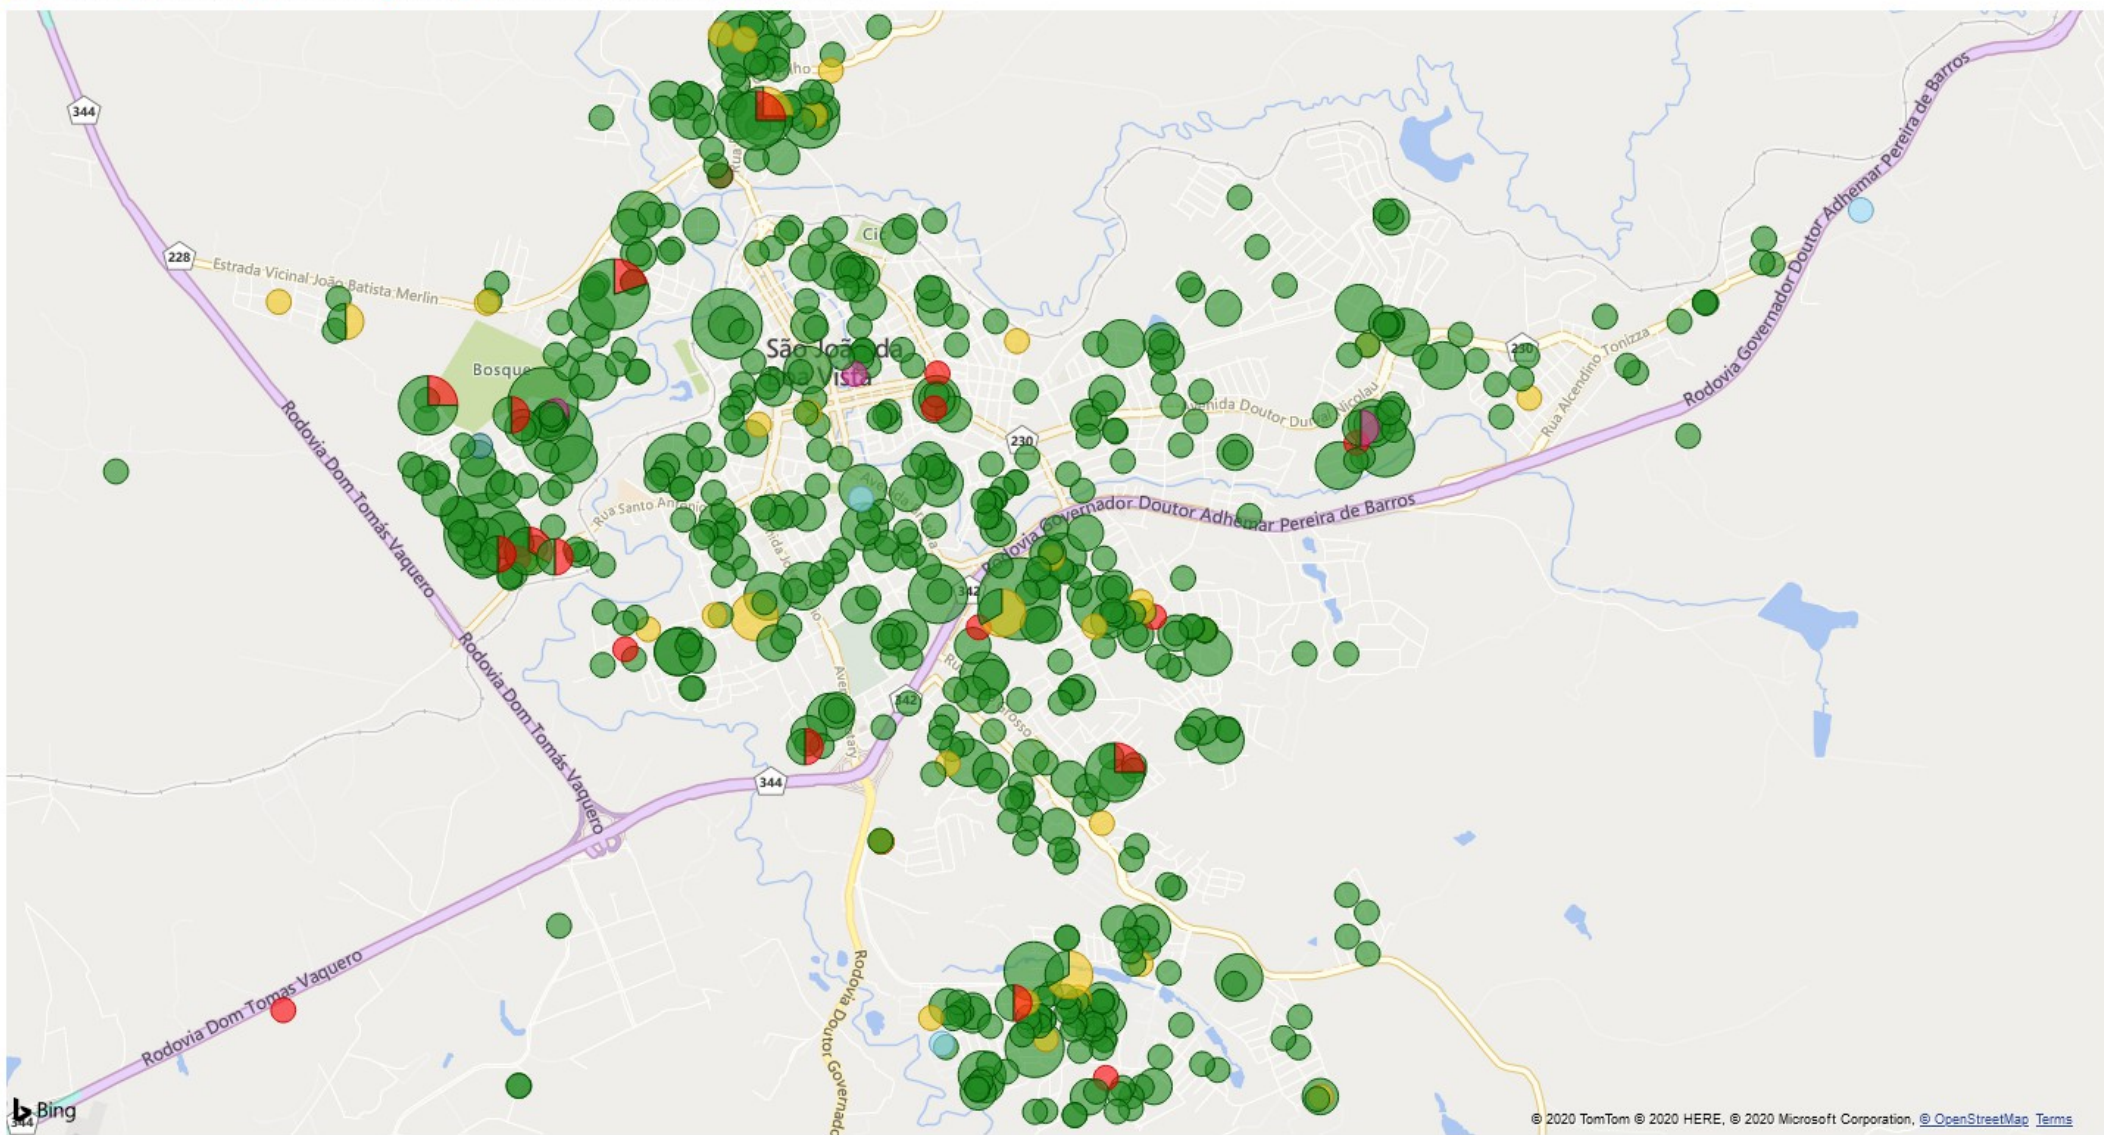

# 888 casos positivos e 21 óbitos

< Voltar ao relatório

CONTAGEM DE ENDEREÇO

POR EVOLUÇÃO, LATITUDE E LONGITUDE

● DOMICÍLIO ● DOMICÍLIO ● INTERNADO ● ÓBITO ● ÓBITO POR OUTRAS CAUSAS ● RECUPERADO

© 2020 TomTom © 2020 HERE, © 2020 Microsoft Corporation, @ OpenStreetMap Terms