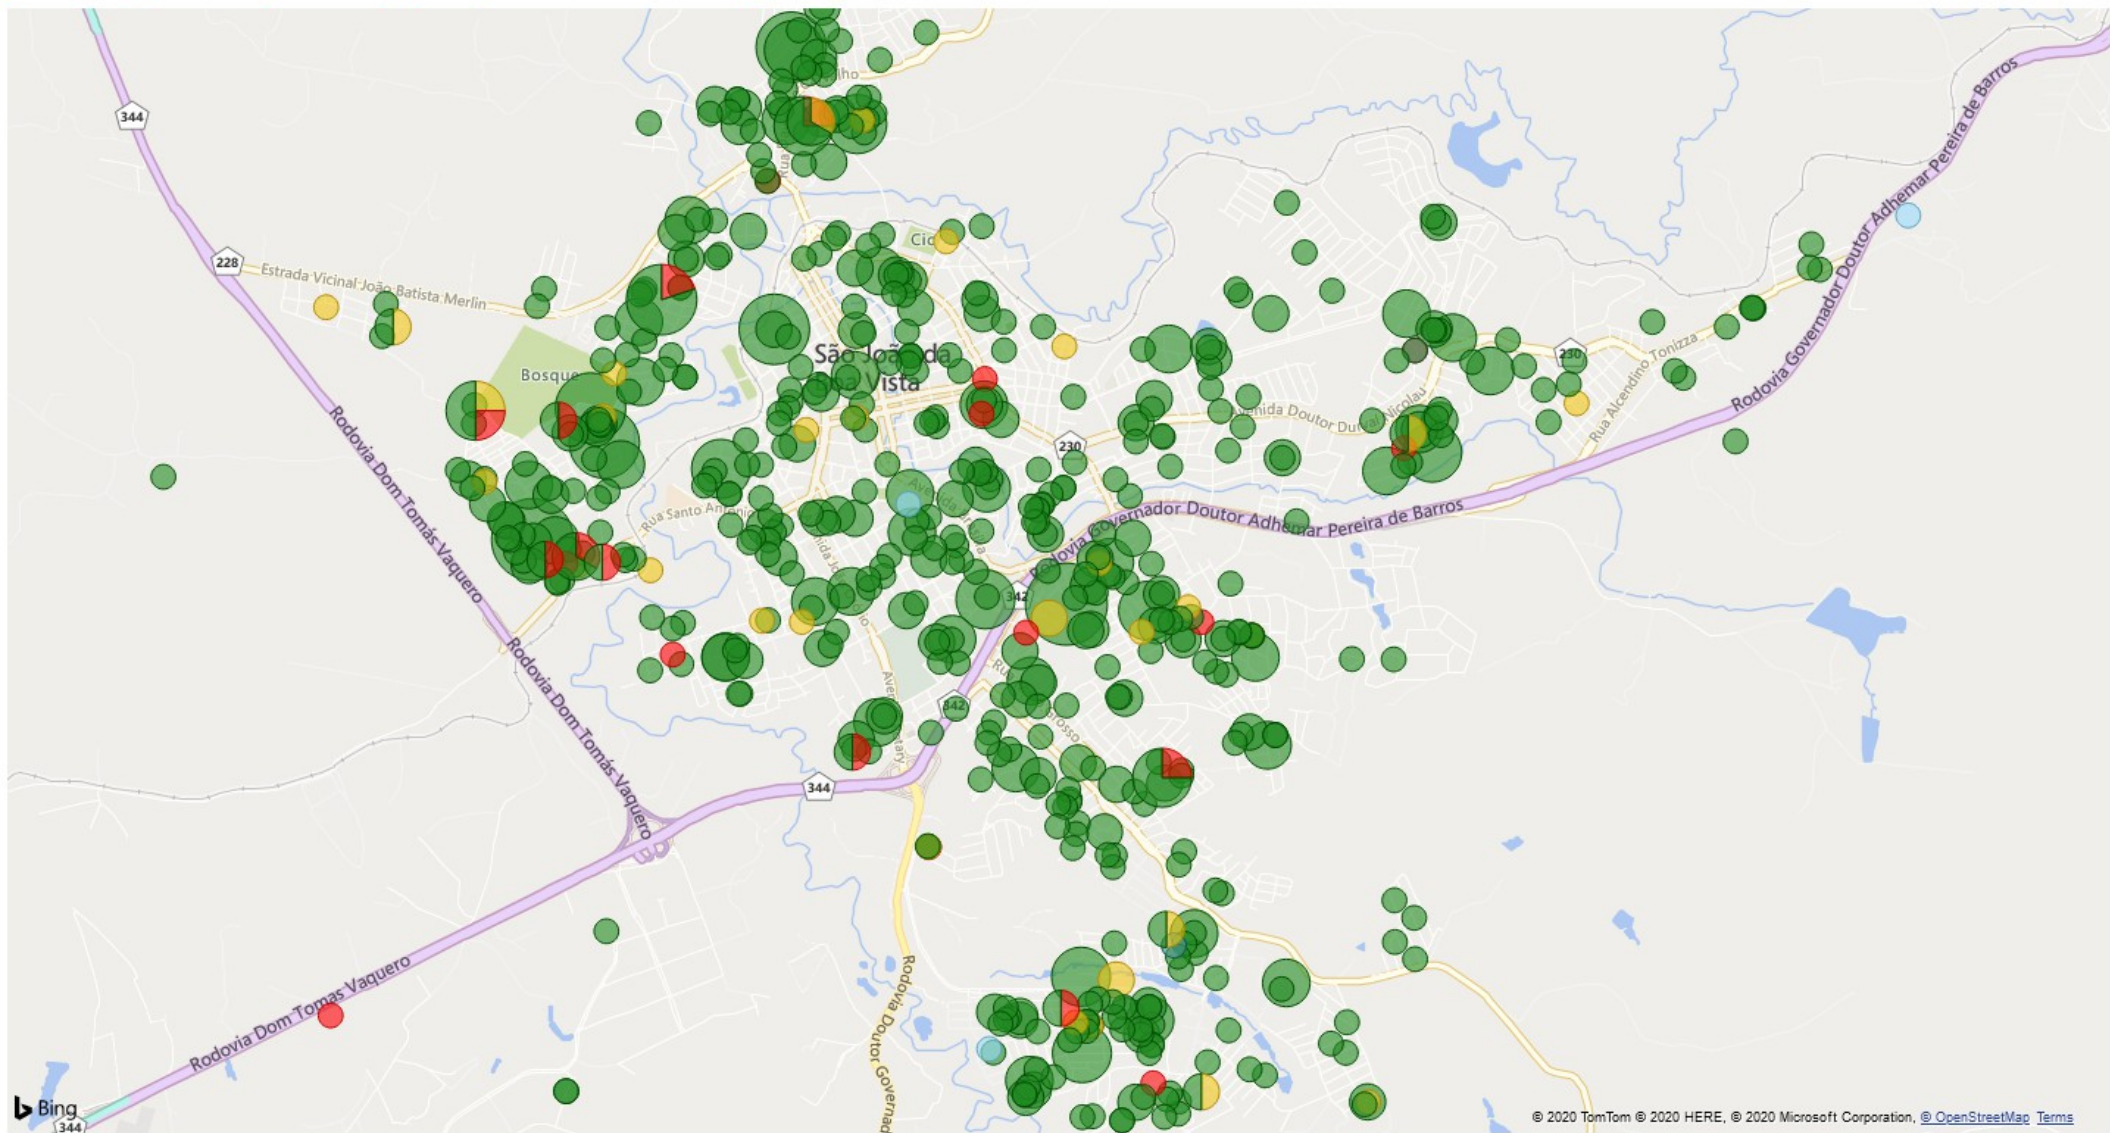

# 836 casos positivos e 21 óbitos

< Voltar ao relatório

CONTAGEM DE ENDEREÇO POR EVOLUÇÃO, LATITUDE E LONGITUDE

● DOMICÍLIO ● INTERNADA ● INTERNADO ● ÓBITO ● ÓBITO POR OUTRAS CAUSAS ● RECUPERADO

© 2020 TomTom © 2020 HERE, © 2020 Microsoft Corporation, @ OpenStreetMap Terms