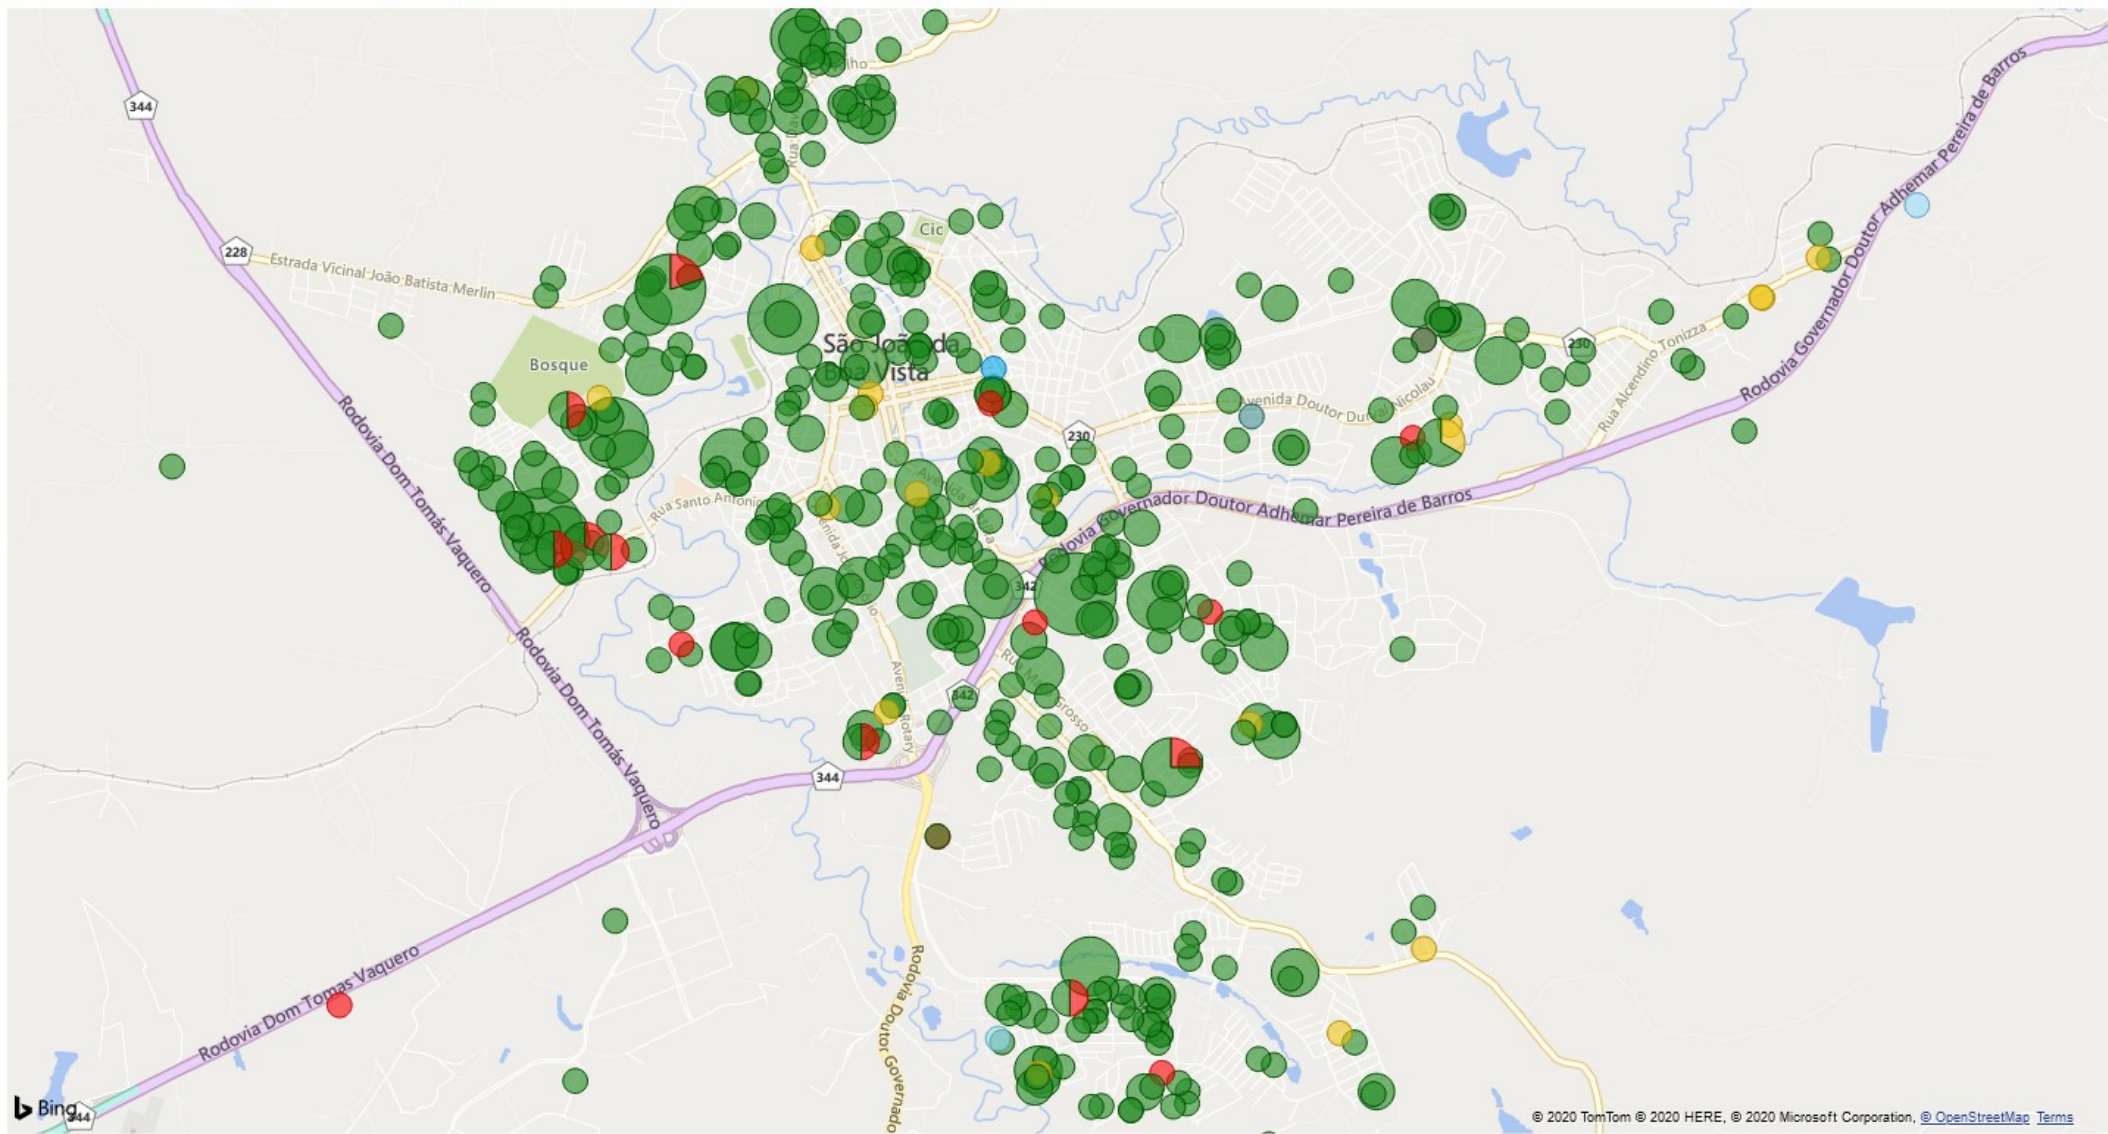

660 casos positivos e 18 óbitos

< Voltar ao relatório

CONTAGEM DE ENDEREÇO POR EVOLUÇÃO, LATITUDE E LONGITUDE

● DOMICÍLIO ● DOMÍLIO ● INTERNADO ● ÓBITO ● ÓBITO 15/09/2020 ● ÓBITO POR OUTRAS CAUSAS ● RECUPERADO

© 2020 TomTom © 2020 HERE, © 2020 Microsoft Corporation, @ OpenStreetMap Terms