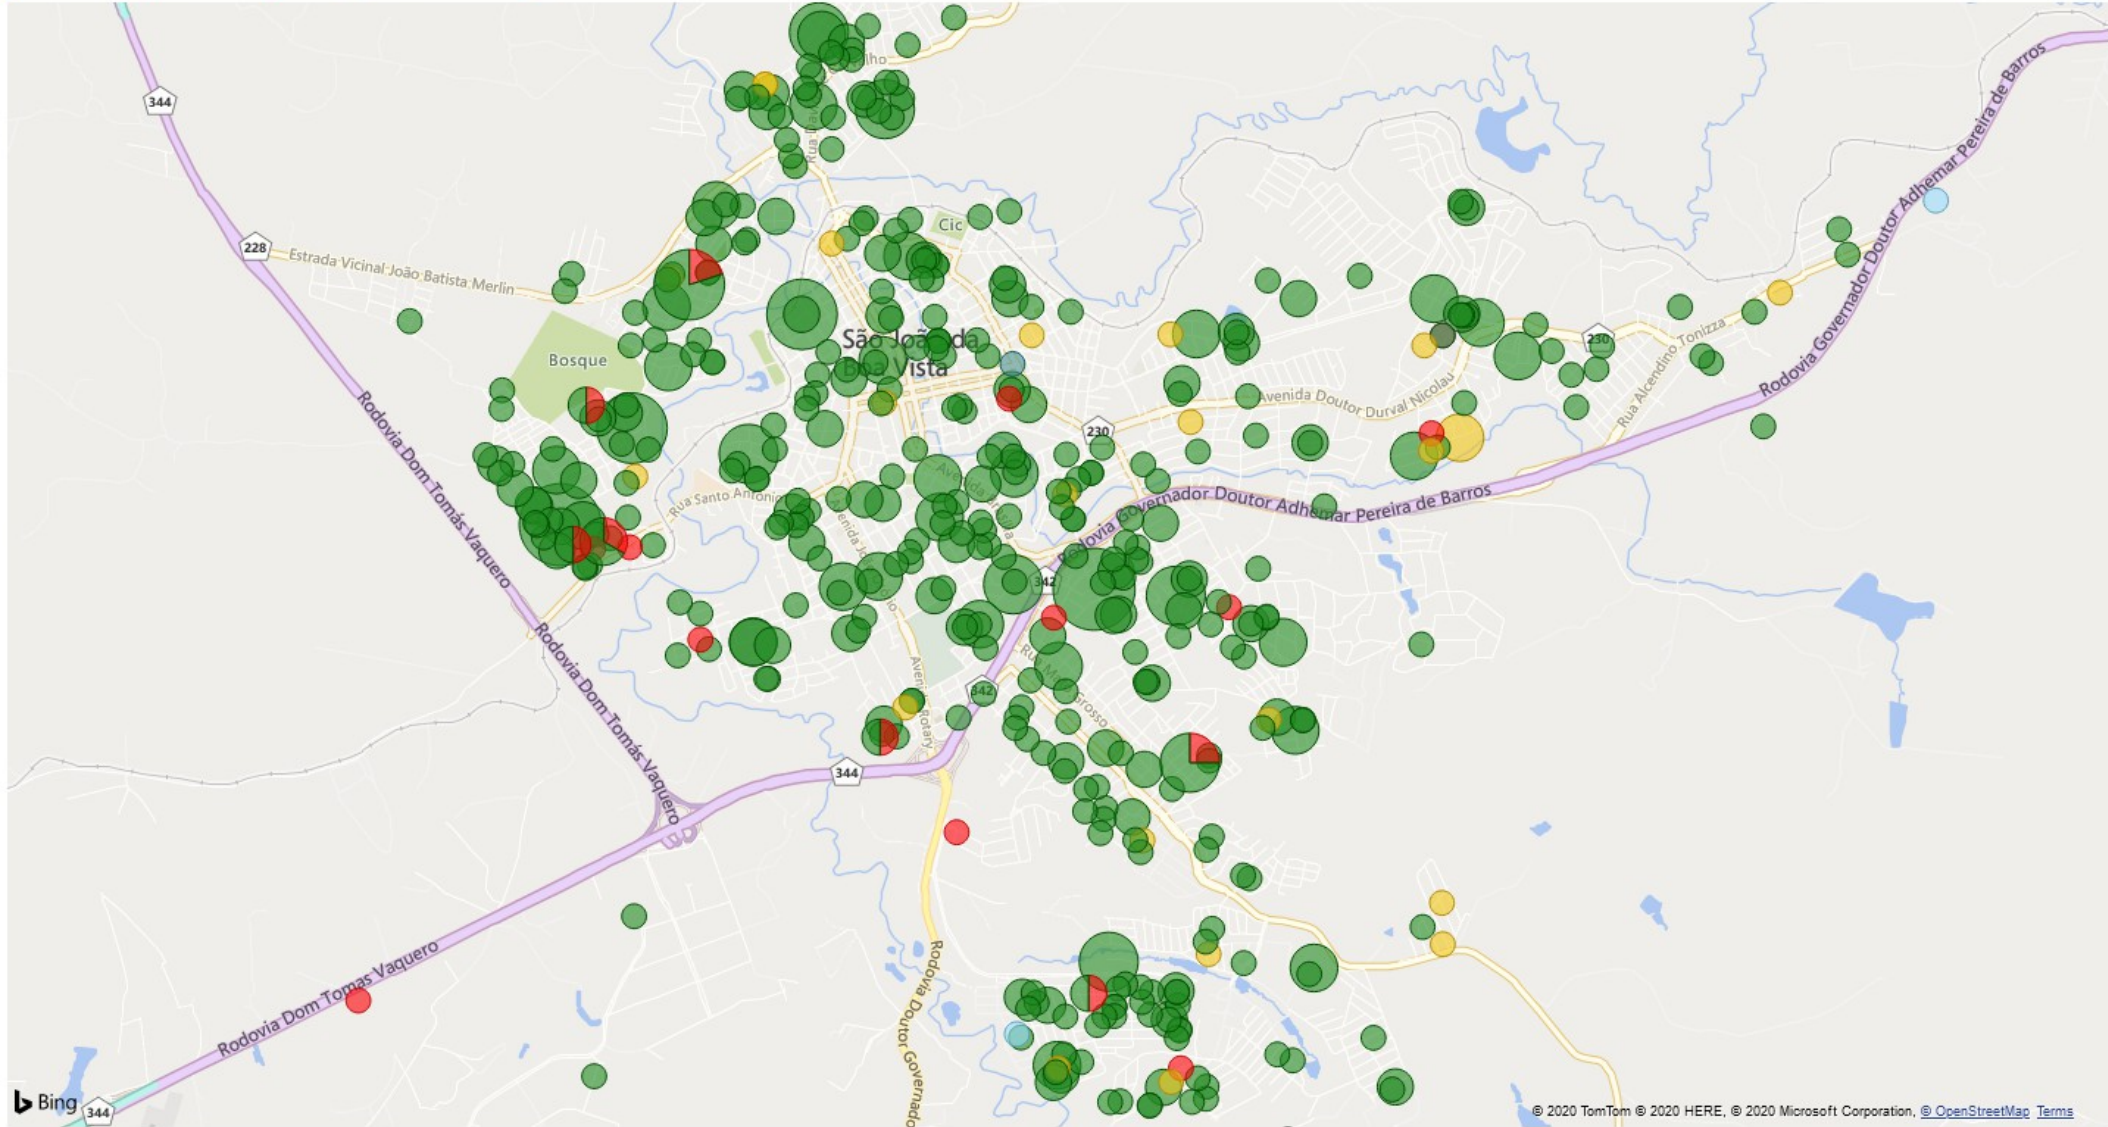

# 635 casos positivos e 18 óbitos

< Voltar ao relatório | **CONTAGEM DE ENDEREÇO** POR EVOLUÇÃO, LATITUDE E LONGITUDE

● DOMICÍLIO ● INTERNADO ● ÓBITO ● ÓBITO 15/09/2020 ● ÓBITO POR OUTRAS CAUSAS ● RECUPERADO

© 2020 TomTom © 2020 HERE, © 2020 Microsoft Corporation, @OpenStreetMap Terms