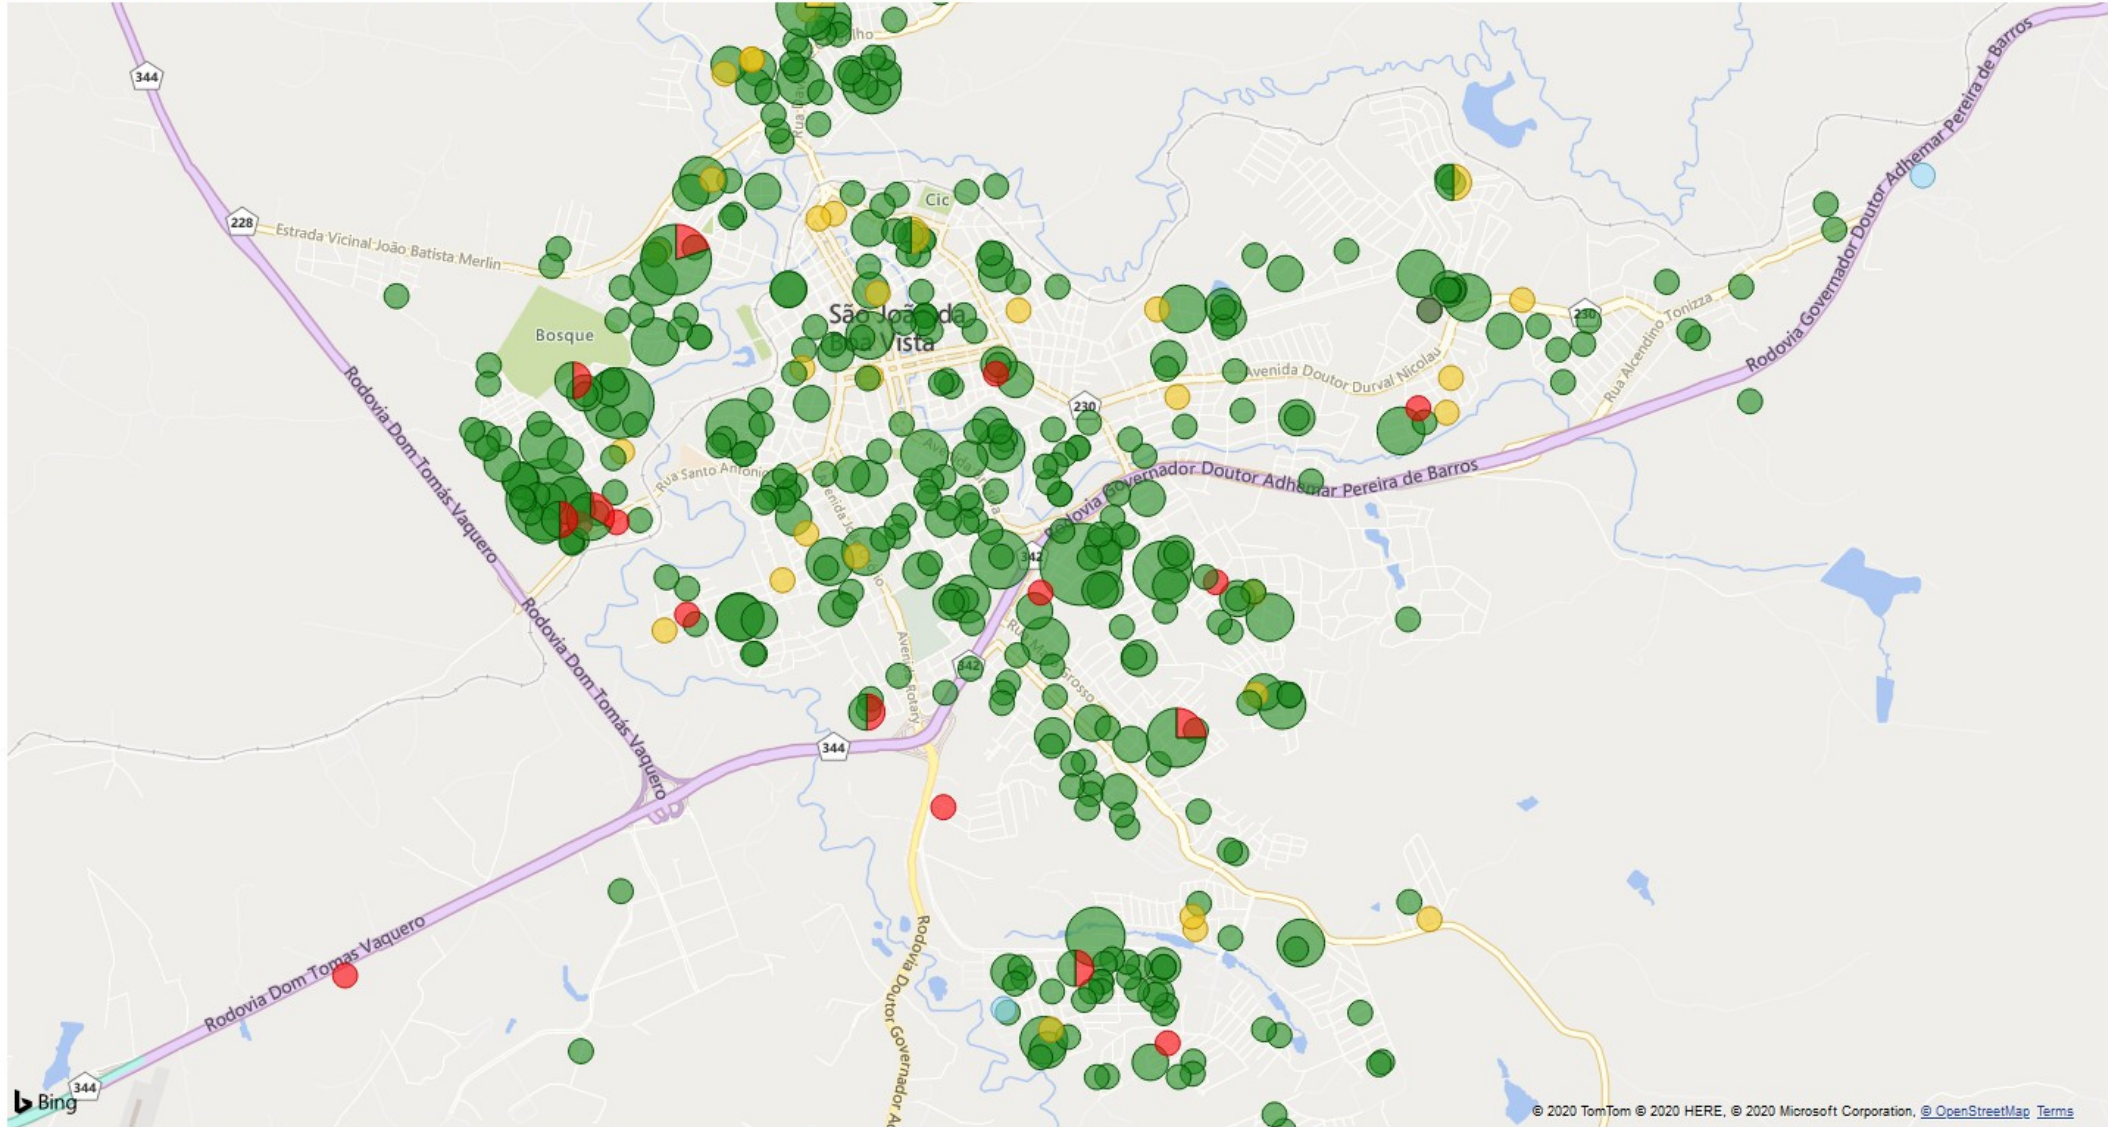

# 597 casos positivos e 17 óbitos

< Voltar ao relatório | **CONTAGEM DE ENDEREÇO** POR EVOLUÇÃO, LATITUDE E LONGITUDE

● DOMICÍLIO ● INTERNADO ● ÓBITO ● ÓBITO POR OUTRAS CAUSAS ● RECUPERADO

© 2020 TomTom © 2020 HERE, © 2020 Microsoft Corporation, @ OpenStreetMap Terms