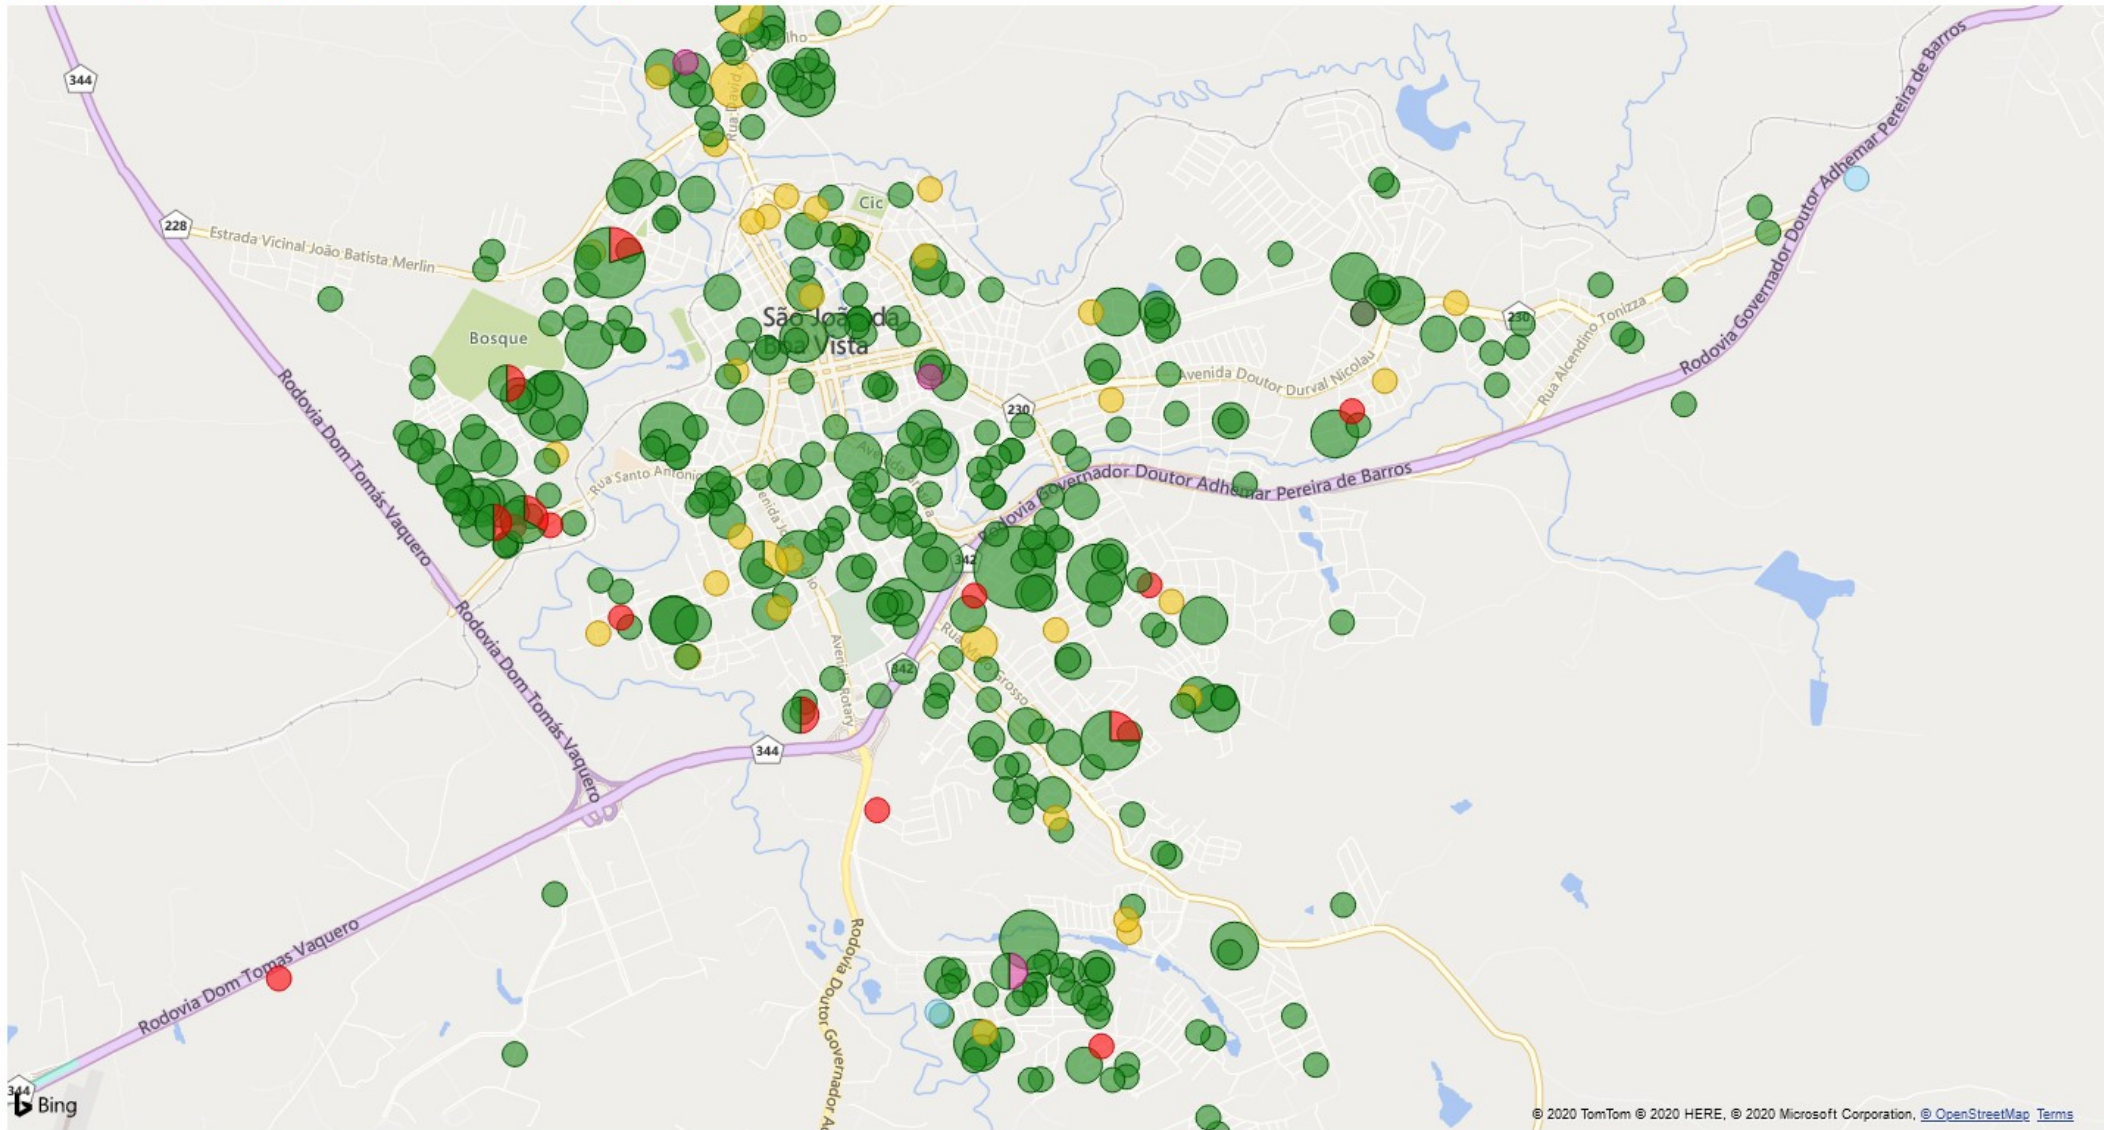

571 casos positivos e 15 óbitos

[Voltar ao relatório](#)

CONTAGEM DE ENDEREÇO POR EVOLUÇÃO, LATITUDE E LONGITUDE

● DOMICÍLIO ● INTERNADO ● ÓBITO ● ÓBITO POR OUTRAS CAUSAS ● RECUPERADO

© 2020 TomTom © 2020 HERE, © 2020 Microsoft Corporation, @ OpenStreetMap Terms