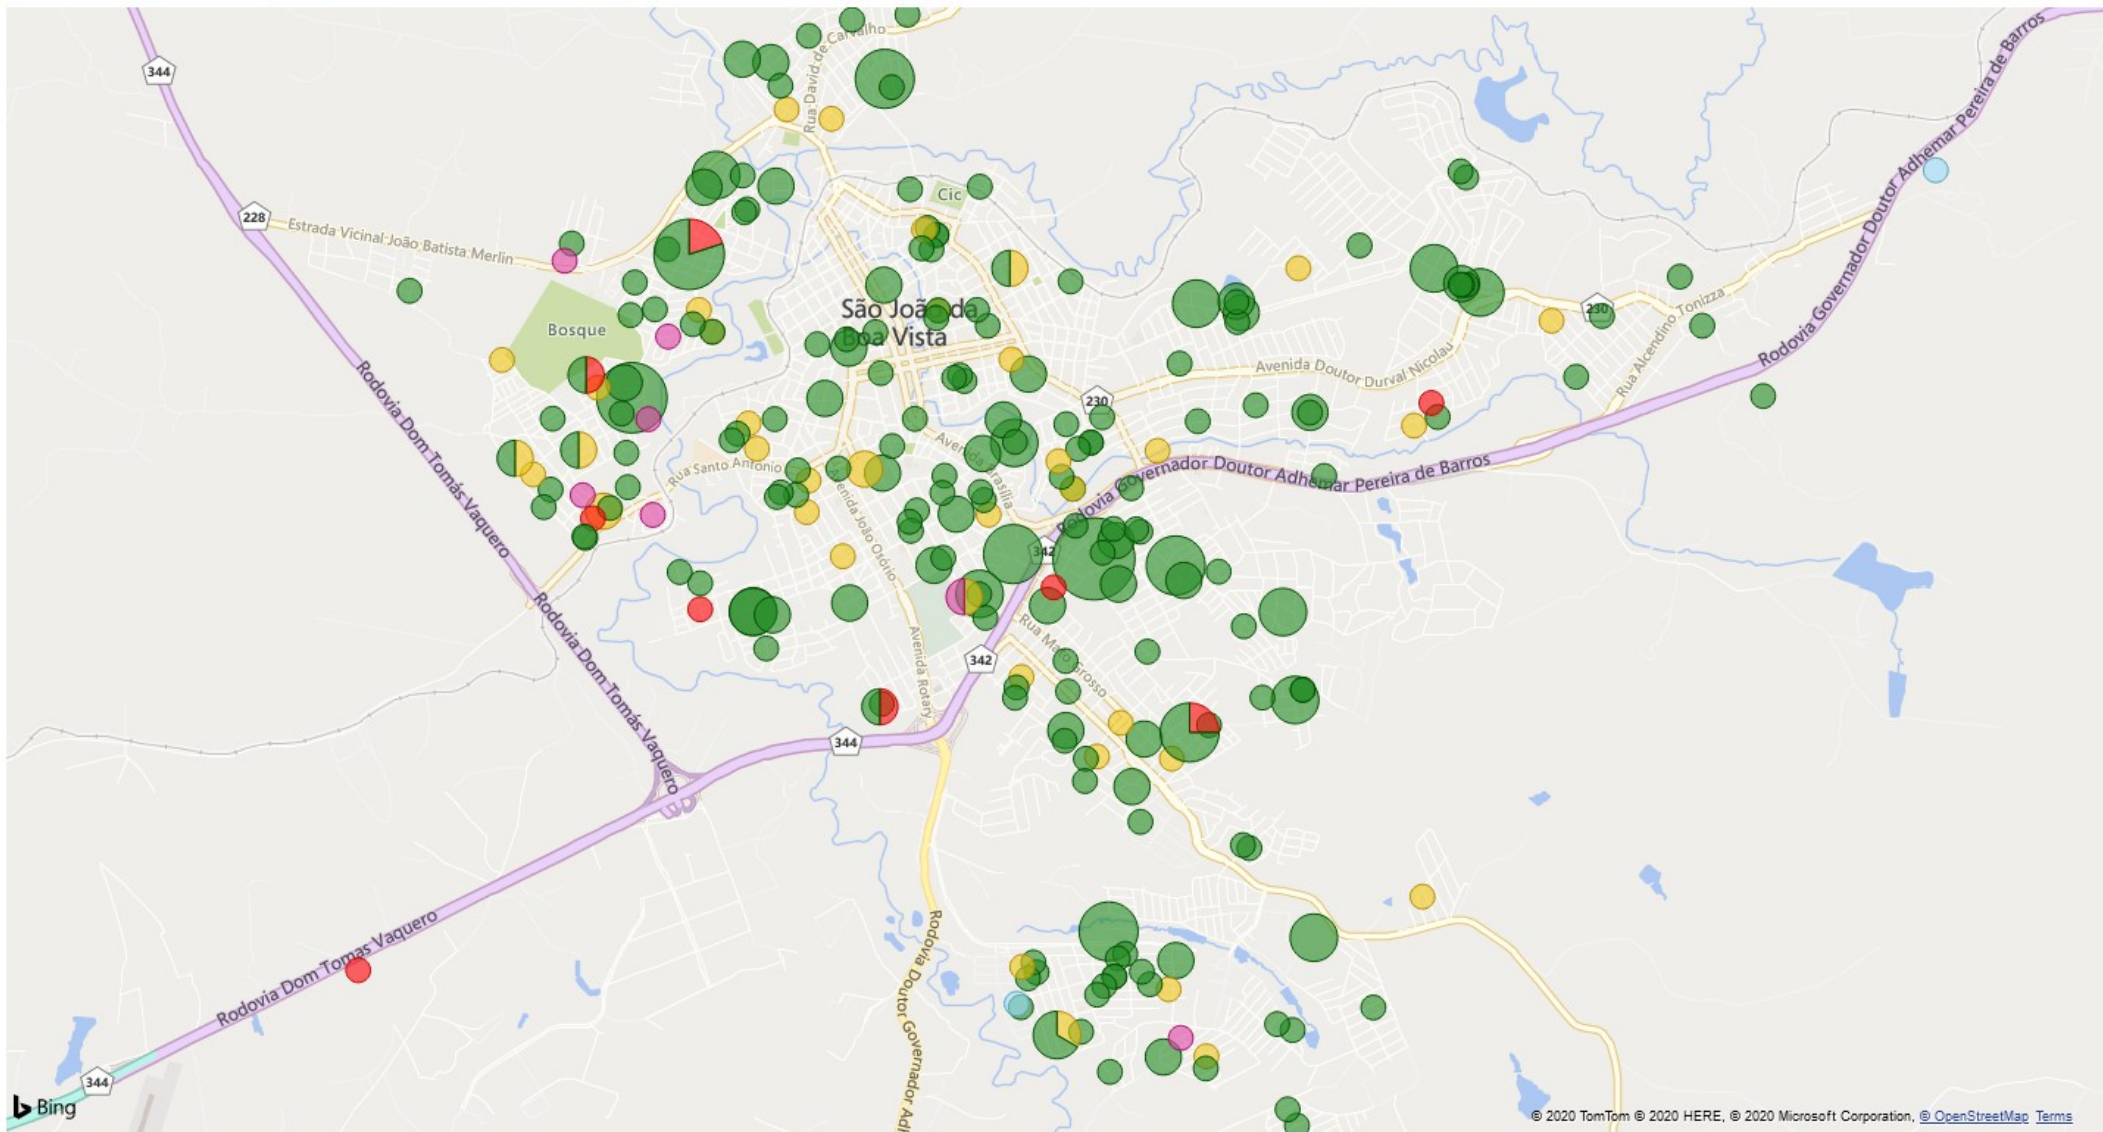

# 332 casos positivos com 09 óbitos

[Voltar ao relatório](#)

CONTAGEM DE ENDEREÇO POR EVOLUÇÃO, LATITUDE E LONGITUDE

● DOMICÍLIO ● INTERNADO ● ÓBITO ● ÓBITO POR OUTRAS CAUSAS ● RECUPERADO

© 2020 TomTom © 2020 HERE © 2020 Microsoft Corporation © OpenStreetMap Terms

# 332 casos positivos com 09 óbitos

< Voltar ao relatório

**CONTAGEM DE ENDEREÇO** POR EVOLUÇÃO, LATITUDE E LONGITUDE

● DOMICÍLIO ● INTERNADO ● ÓBITO ● ÓBITO POR OUTRAS CAUSAS ● RECUPERADO

© 2020 TomTom © 2020 HERE, © 2020 Microsoft Corporation [Terms](#)