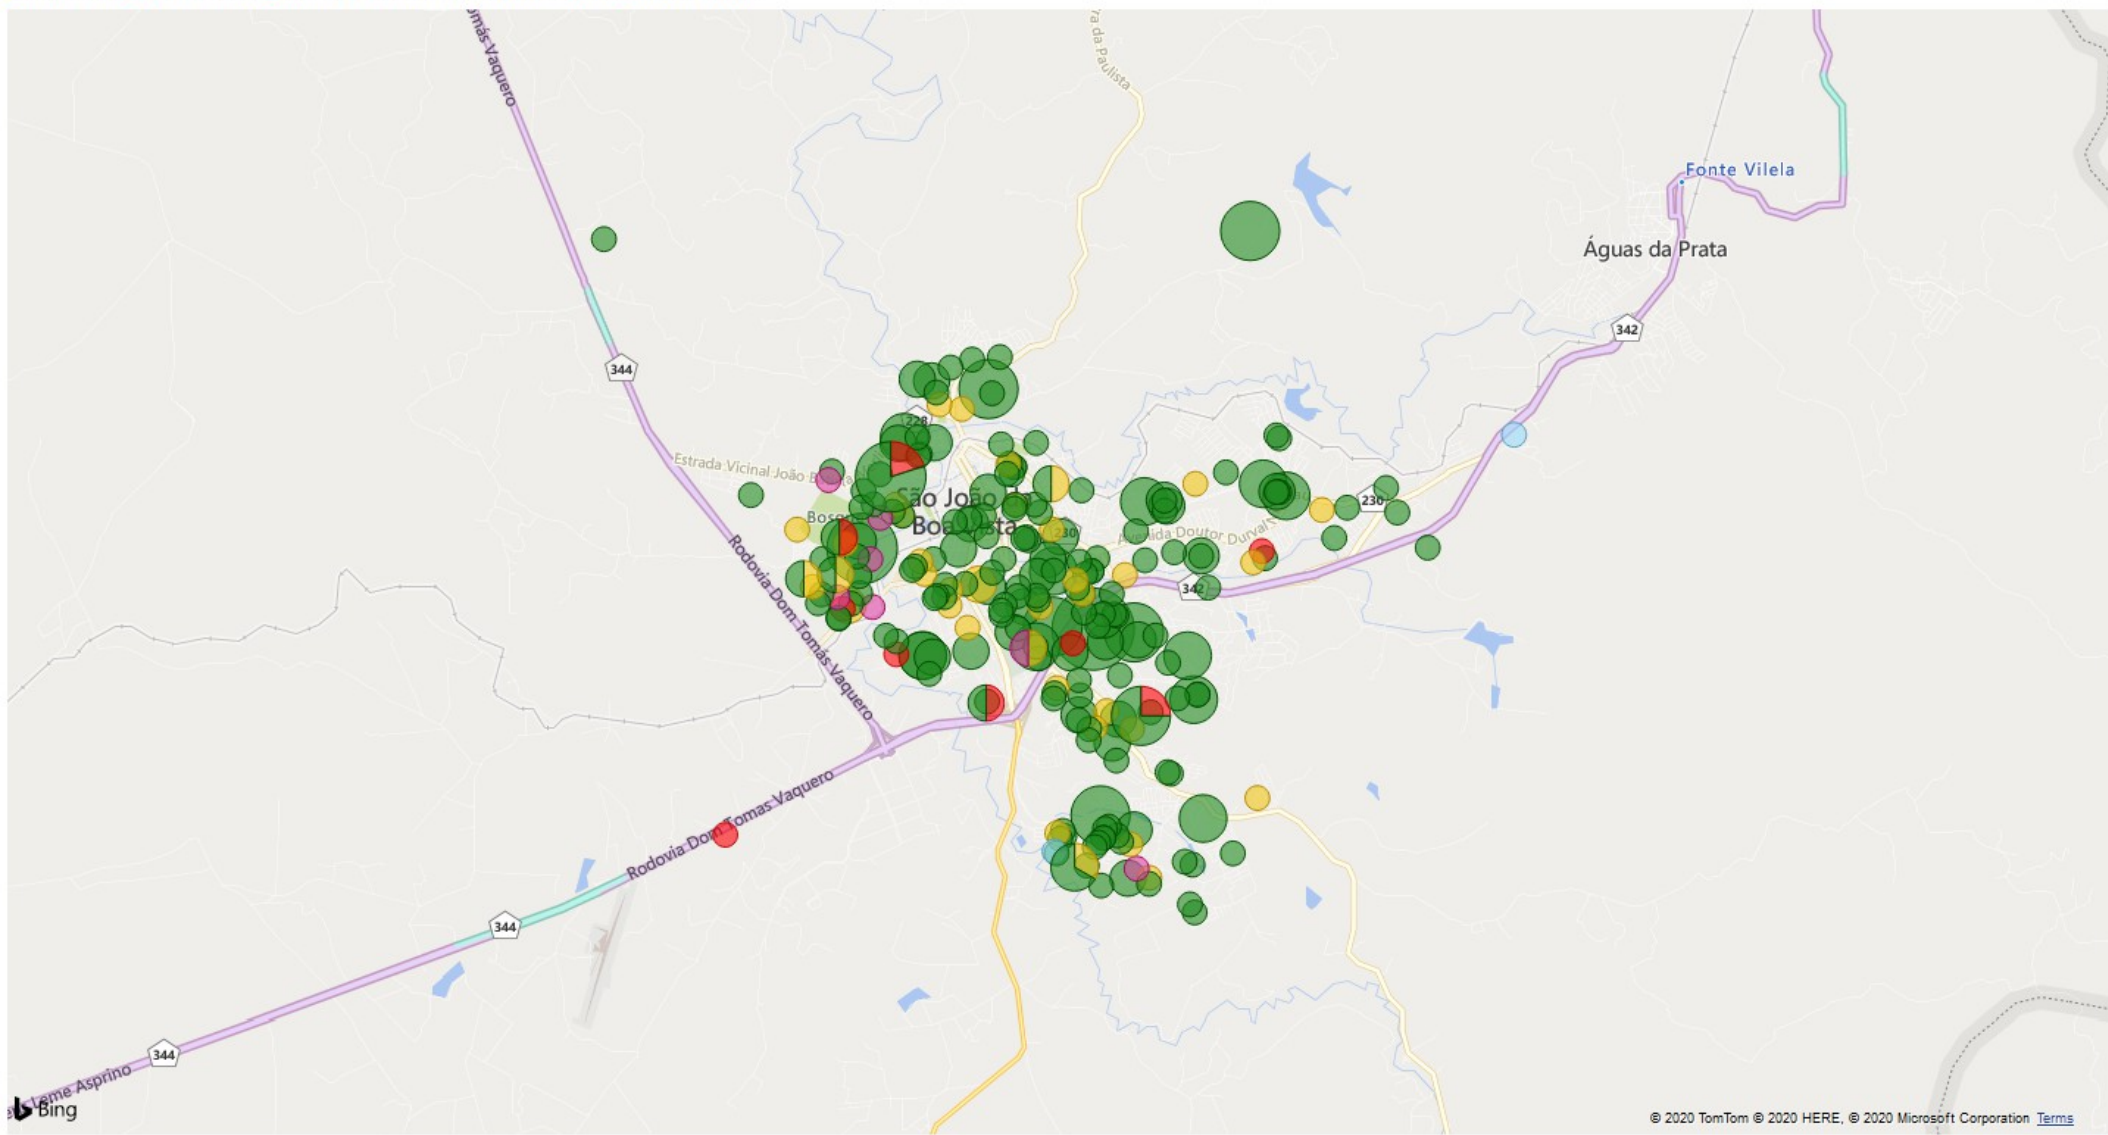

# 332 casos positivos com 09 óbitos

[Voltar ao relatório](#)

CONTAGEM DE ENDEREÇO POR EVOLUÇÃO, LATITUDE E LONGITUDE

● DOMICÍLIO ● INTERNADO ● ÓBITO ● ÓBITO POR OUTRAS CAUSAS ● RECUPERADO

© 2020 TomTom © 2020 HERE © 2020 Microsoft Corporation © OpenStreetMap Terms

# 332 casos positivos com 09 óbitos

< Voltar ao relatório

**CONTAGEM DE ENDEREÇO** POR EVOLUÇÃO, LATITUDE E LONGITUDE

● DOMICÍLIO ● INTERNADO ● ÓBITO ● ÓBITO POR OUTRAS CAUSAS ● RECUPERADO

© 2020 TomTom © 2020 HERE, © 2020 Microsoft Corporation [Terms](#)