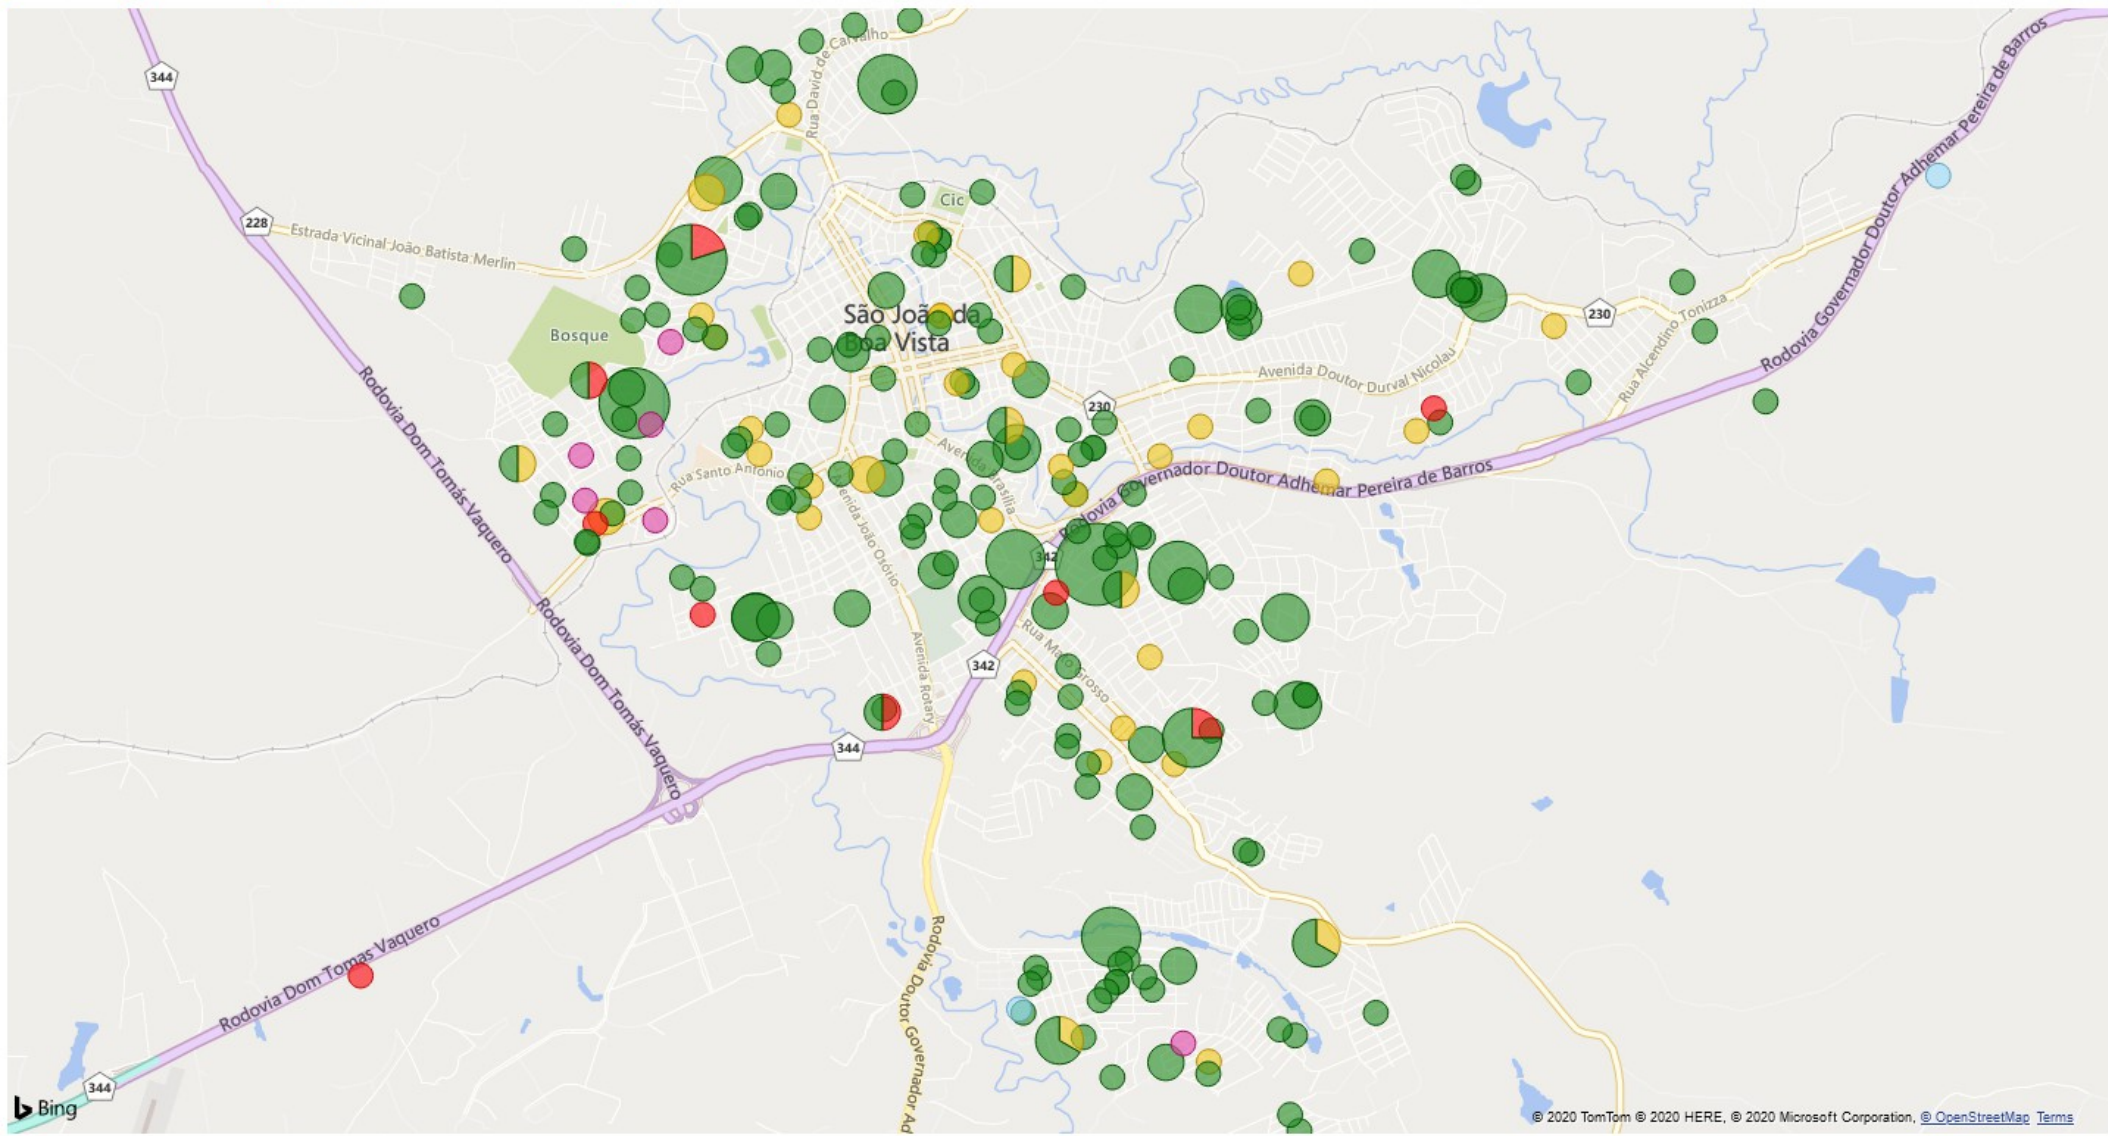

315 casos positivos e 09 óbitos

< Voltar ao relatório

CONTAGEM DE ENDEREÇO POR EVOLUÇÃO, LATITUDE E LONGITUDE

● DOMICÍLIO ● INTERNADO ● ÓBITO ● ÓBITO POR OUTRAS CAUSAS ● RECUPERADO

© 2020 TomTom © 2020 HERE, © 2020 Microsoft Corporation, @ OpenStreetMap Terms

315 casos positivos e 09 óbitos

< Voltar ao relatório | **CONTAGEM DE ENDEREÇO** POR EVOLUÇÃO, LATITUDE E LONGITUDE

● DOMICÍLIO ● INTERNADO ● ÓBITO ● ÓBITO POR OUTRAS CAUSAS ● RECUPERADO

© 2020 TomTom © 2020 HERE, © 2020 Microsoft Corporation [Terms](#)