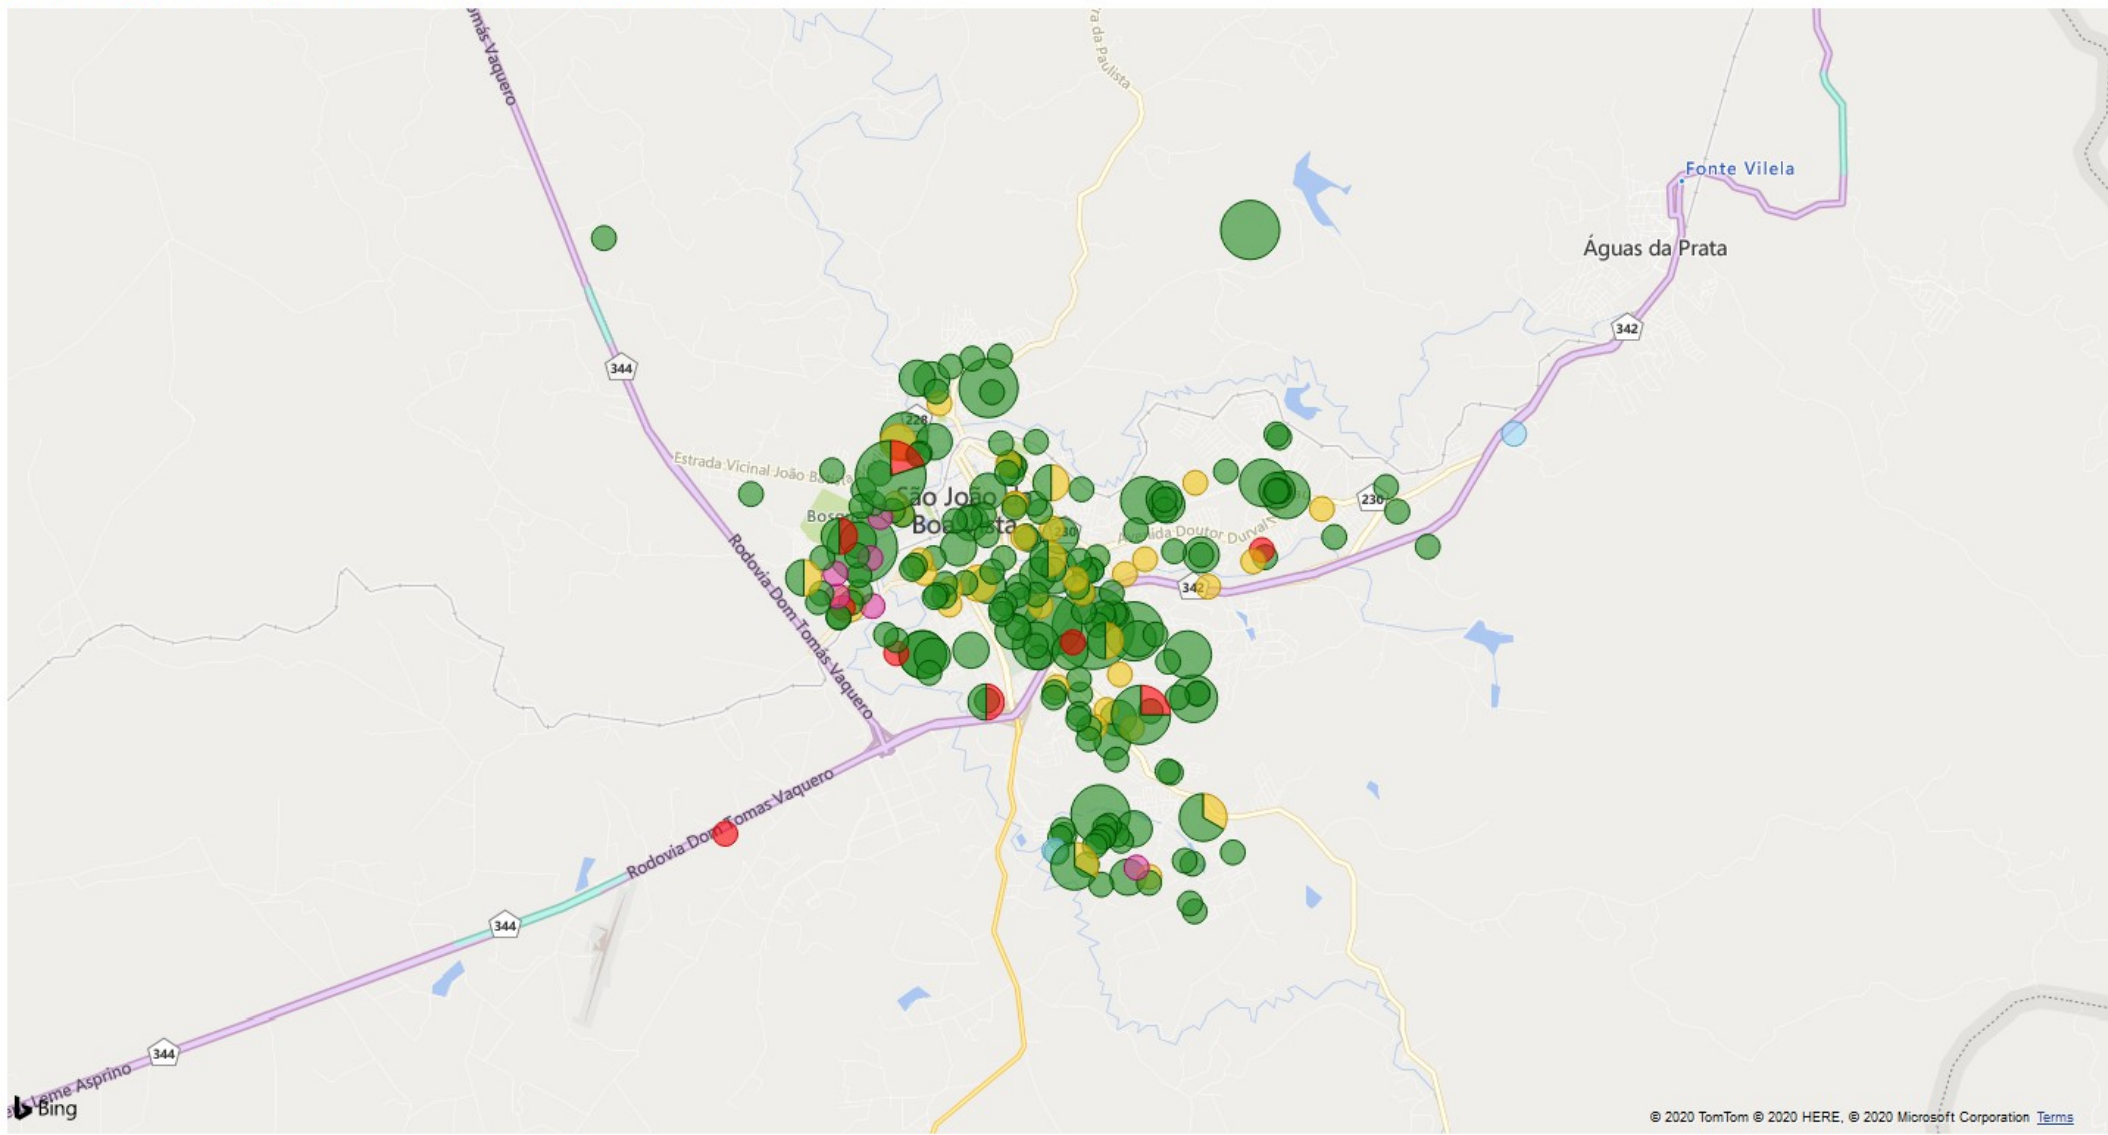

315 casos positivos e 09 óbitos

< Voltar ao relatório

CONTAGEM DE ENDEREÇO POR EVOLUÇÃO, LATITUDE E LONGITUDE

● DOMICÍLIO ● INTERNADO ● ÓBITO ● ÓBITO POR OUTRAS CAUSAS ● RECUPERADO

© 2020 TomTom © 2020 HERE, © 2020 Microsoft Corporation, @ OpenStreetMap Terms

315 casos positivos e 09 óbitos

< Voltar ao relatório | **CONTAGEM DE ENDEREÇO** POR EVOLUÇÃO, LATITUDE E LONGITUDE

● DOMICÍLIO ● INTERNADO ● ÓBITO ● ÓBITO POR OUTRAS CAUSAS ● RECUPERADO

© 2020 TomTom © 2020 HERE, © 2020 Microsoft Corporation [Terms](#)