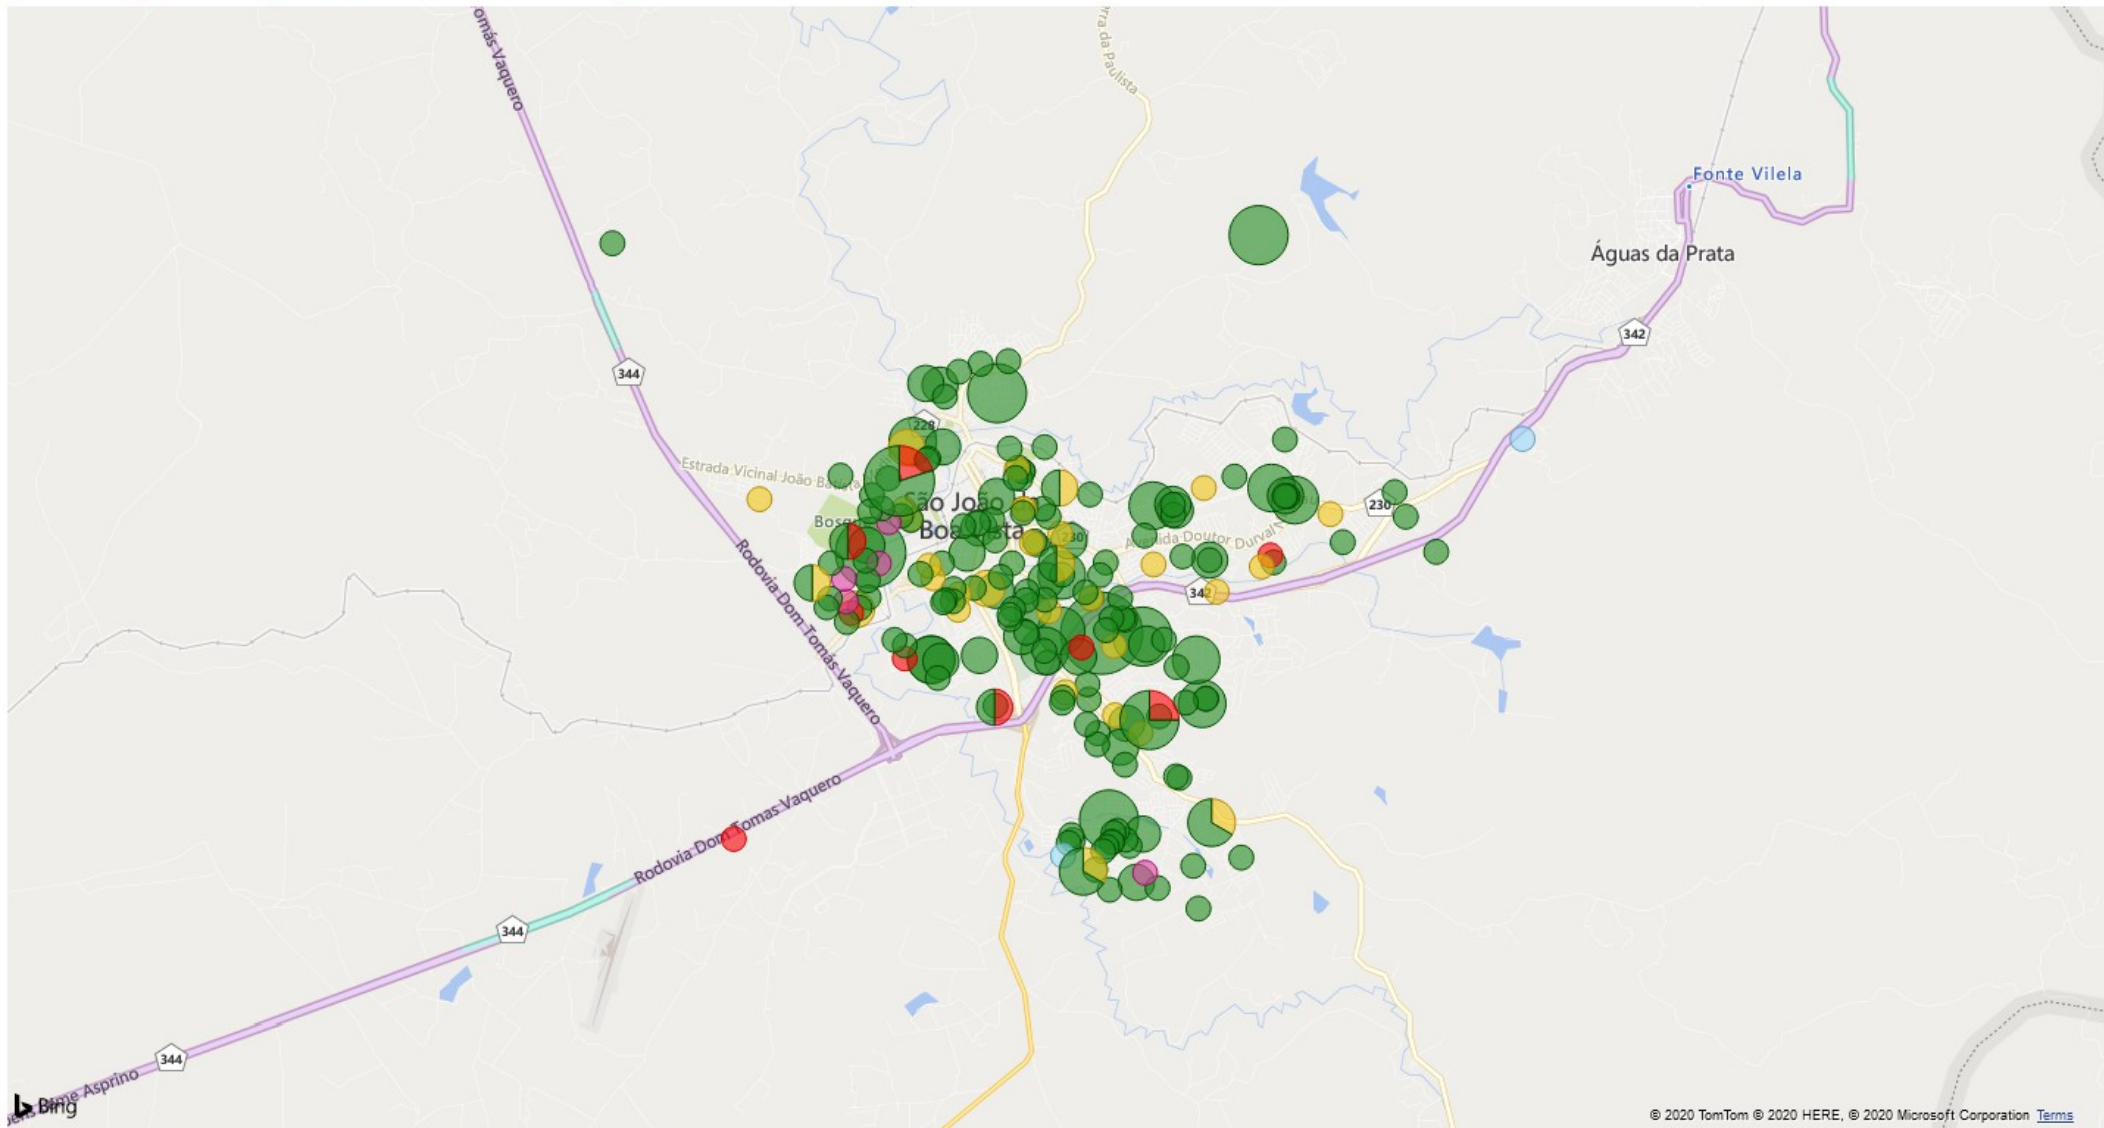

# 293 casos positivos e 09 óbitos

Voltar ao relatório | **CONTAGEM DE ENDEREÇO** | POR EVOLUÇÃO, LATITUDE E LONGITUDE

● DOMICÍLIO ● INTERNADO ● ÓBITO ● ÓBITO POR OUTRAS CAUSAS ● RECUPERADO

© 2020 TomTom © 2020 HERE, © 2020 Microsoft Corporation, @ OpenStreetMap Terms

# 293 casos positivos e 09 óbitos

< Voltar ao relatório

CONTAGEM DE ENDEREÇO POR EVOLUÇÃO, LATITUDE E LONGITUDE

● DOMICÍLIO ● INTERNADO ● ÓBITO ● ÓBITO POR OUTRAS CAUSAS ● RECUPERADO

© 2020 TomTom © 2020 HERE, © 2020 Microsoft Corporation [Terms](#)