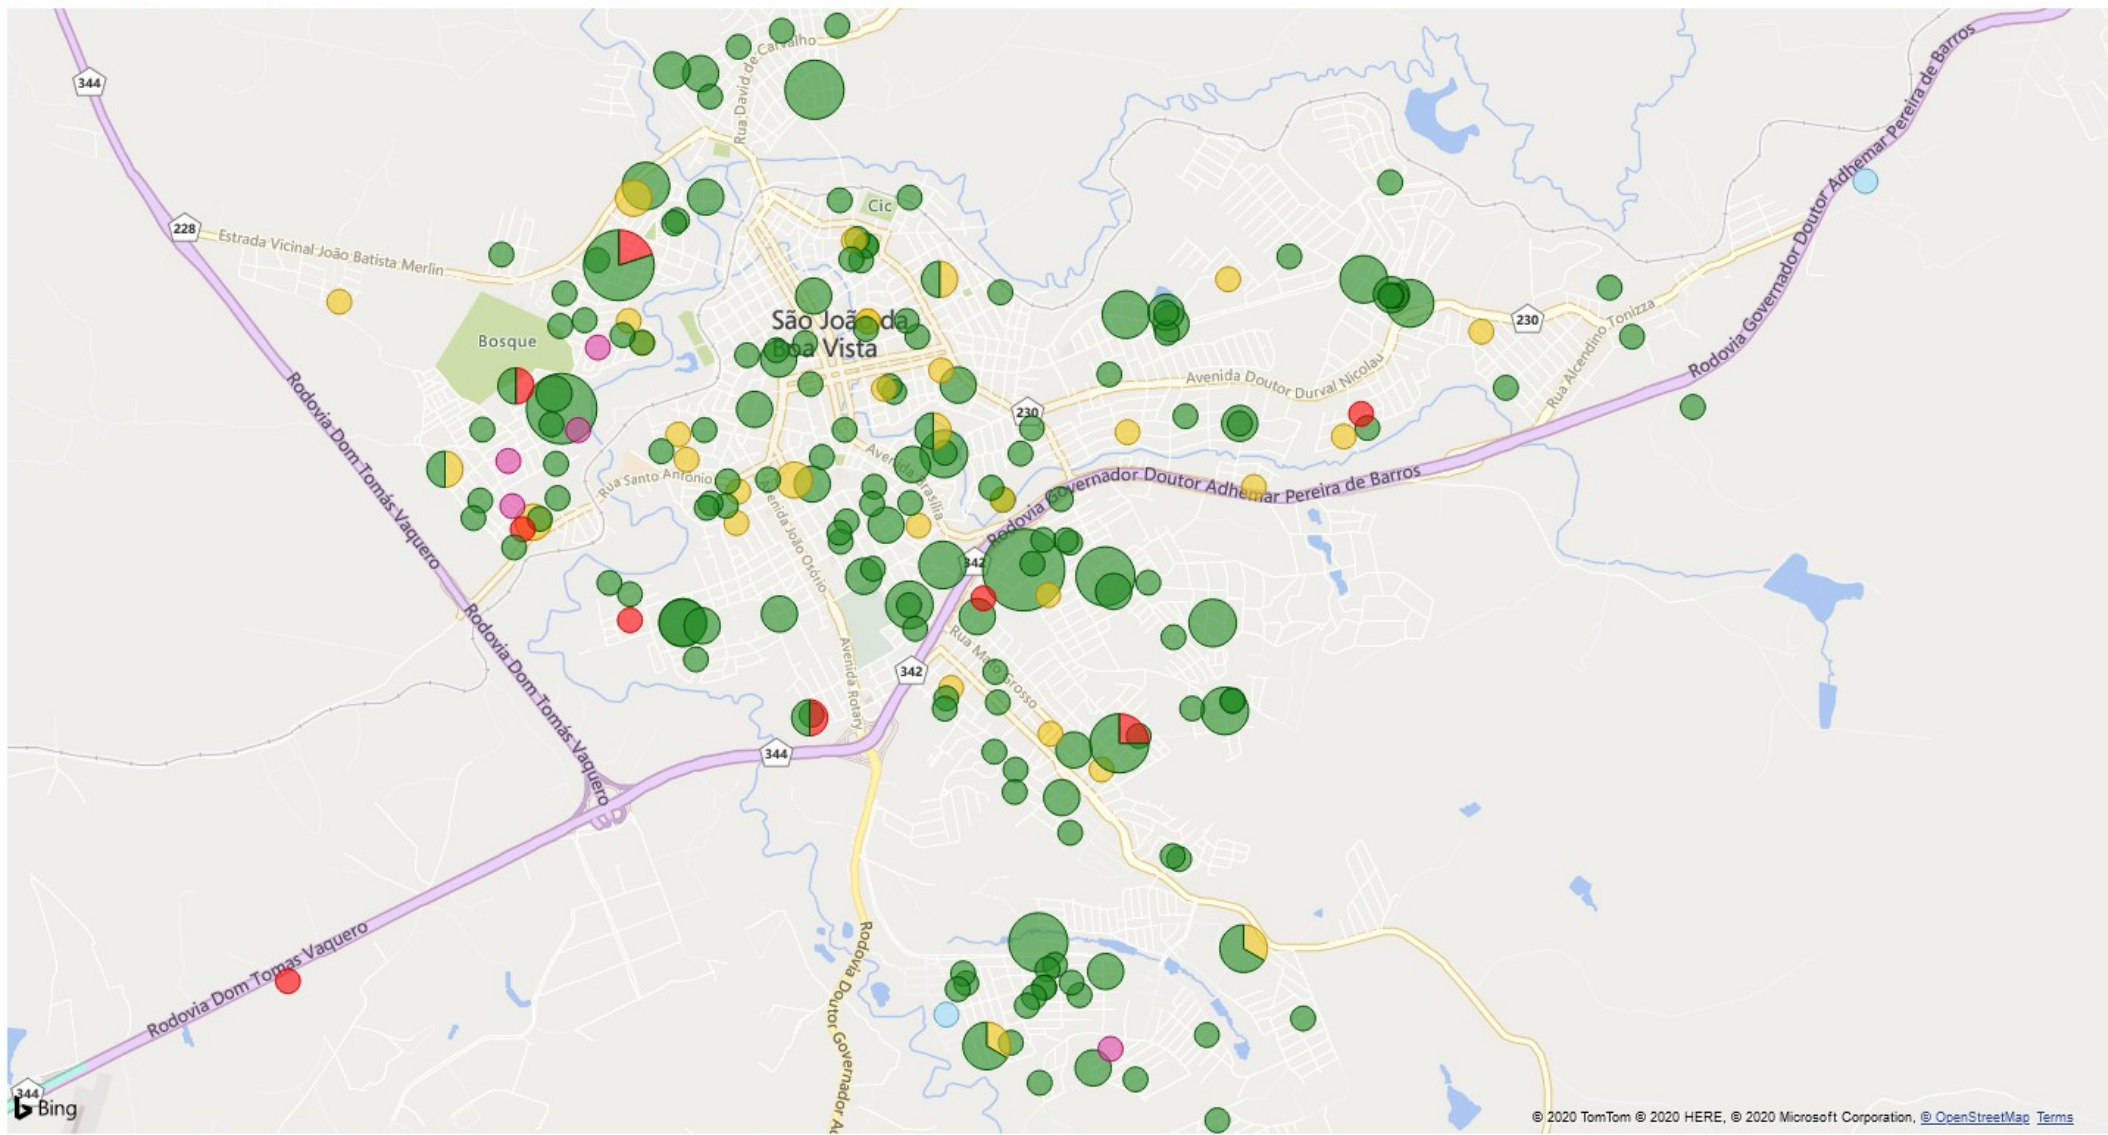

# 293 casos positivos e 09 óbitos

Voltar ao relatório | **CONTAGEM DE ENDEREÇO** | POR EVOLUÇÃO, LATITUDE E LONGITUDE

● DOMICÍLIO ● INTERNADO ● ÓBITO ● ÓBITO POR OUTRAS CAUSAS ● RECUPERADO

© 2020 TomTom © 2020 HERE, © 2020 Microsoft Corporation, @ OpenStreetMap Terms

# 293 casos positivos e 09 óbitos

< Voltar ao relatório

CONTAGEM DE ENDEREÇO POR EVOLUÇÃO, LATITUDE E LONGITUDE

● DOMICÍLIO ● INTERNADO ● ÓBITO ● ÓBITO POR OUTRAS CAUSAS ● RECUPERADO

© 2020 TomTom © 2020 HERE, © 2020 Microsoft Corporation [Terms](#)