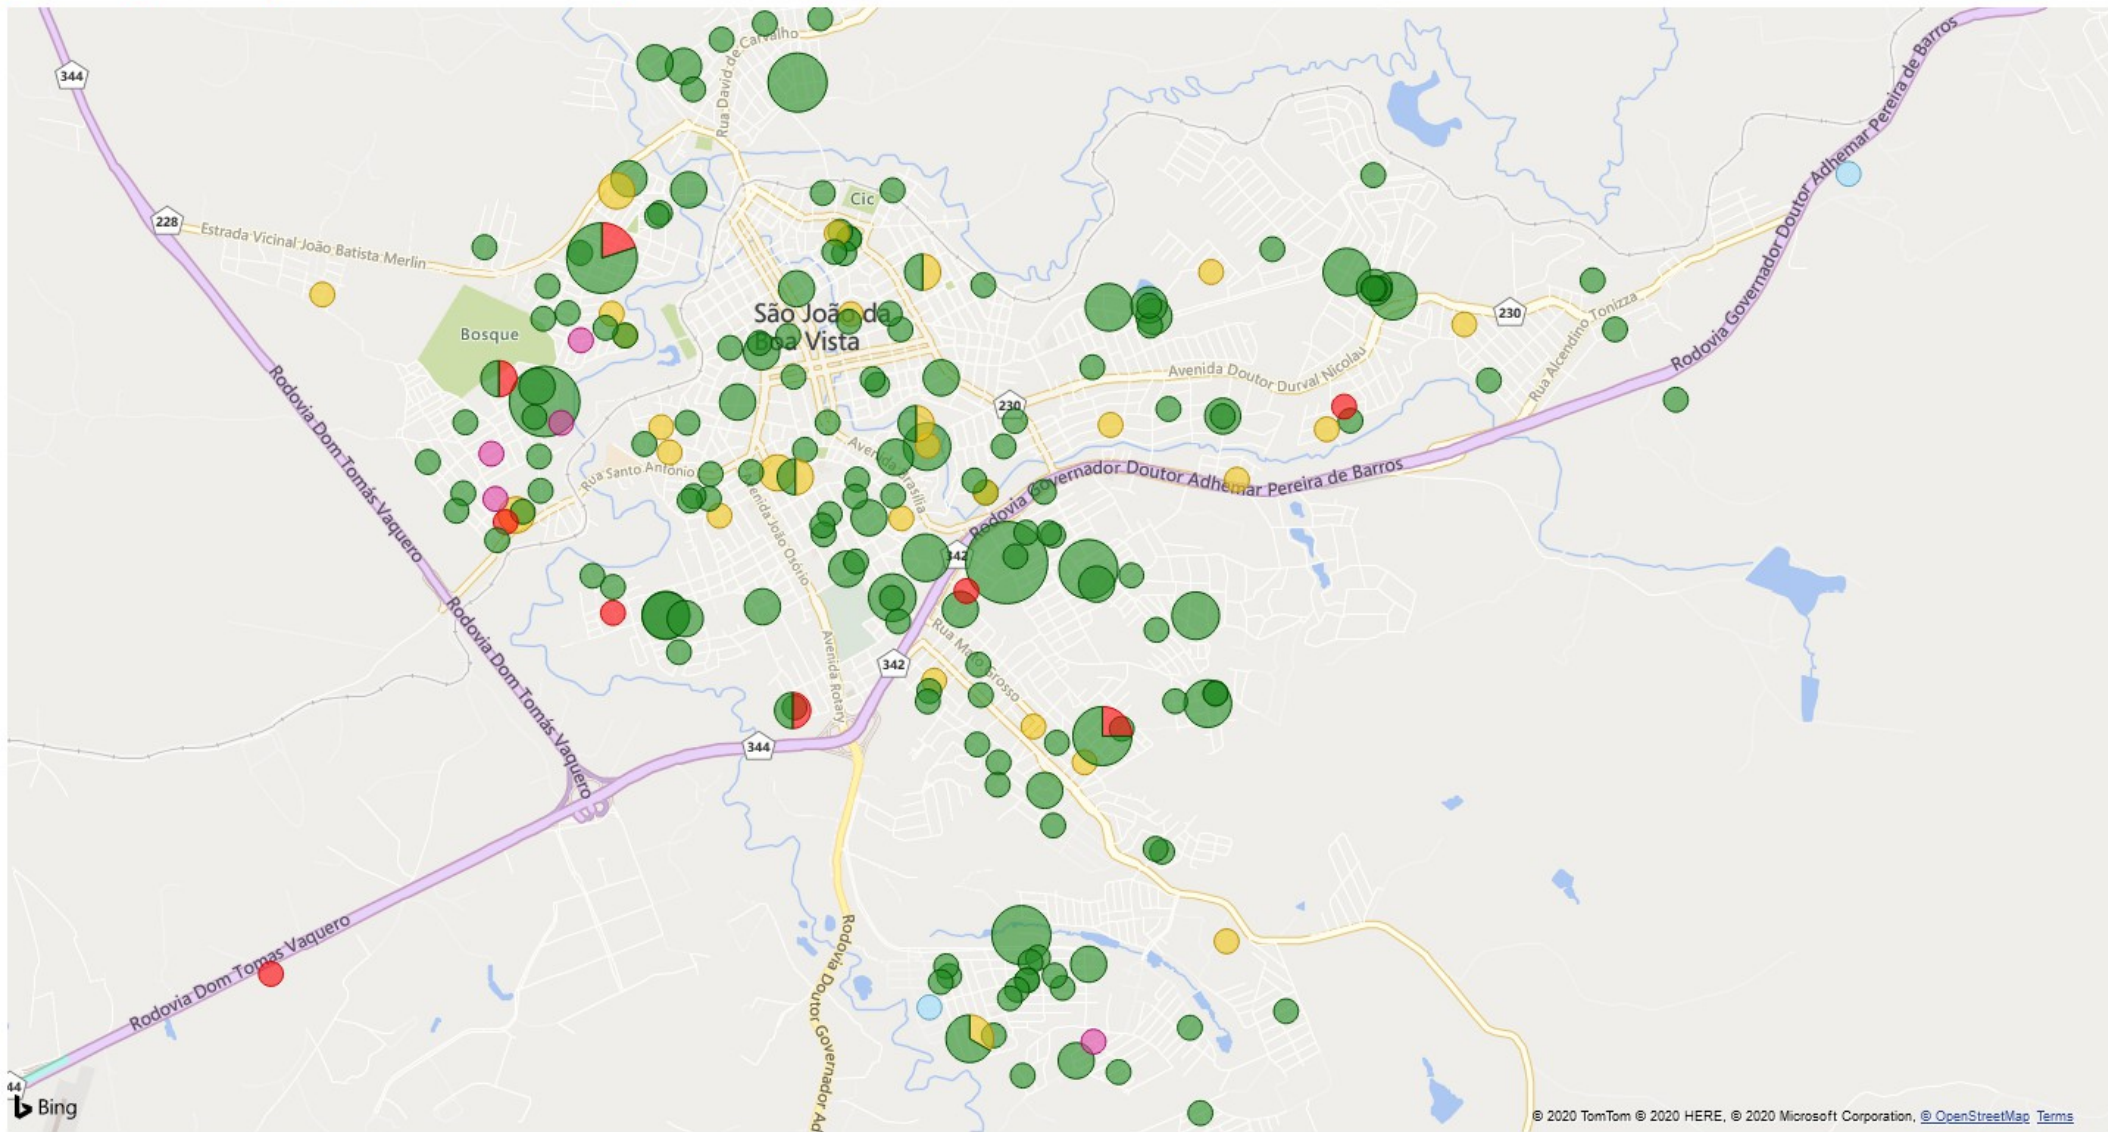

# 283 casos positivos e 09 óbitos

[Voltar ao relatório](#)

**CONTAGEM DE ENDEREÇO** POR EVOLUÇÃO, LATITUDE E LONGITUDE

● DOMICÍLIO ● INTERNADO ● ÓBITO ● ÓBITO POR OUTRAS CAUSAS ● RECUPERADO

# 283 casos positivos e 09 óbitos

< Voltar ao relatório

CONTAGEM DE ENDEREÇO POR EVOLUÇÃO, LATITUDE E LONGITUDE

● DOMICÍLIO ● INTERNADO ● ÓBITO ● ÓBITO POR OUTRAS CAUSAS ● RECUPERADO