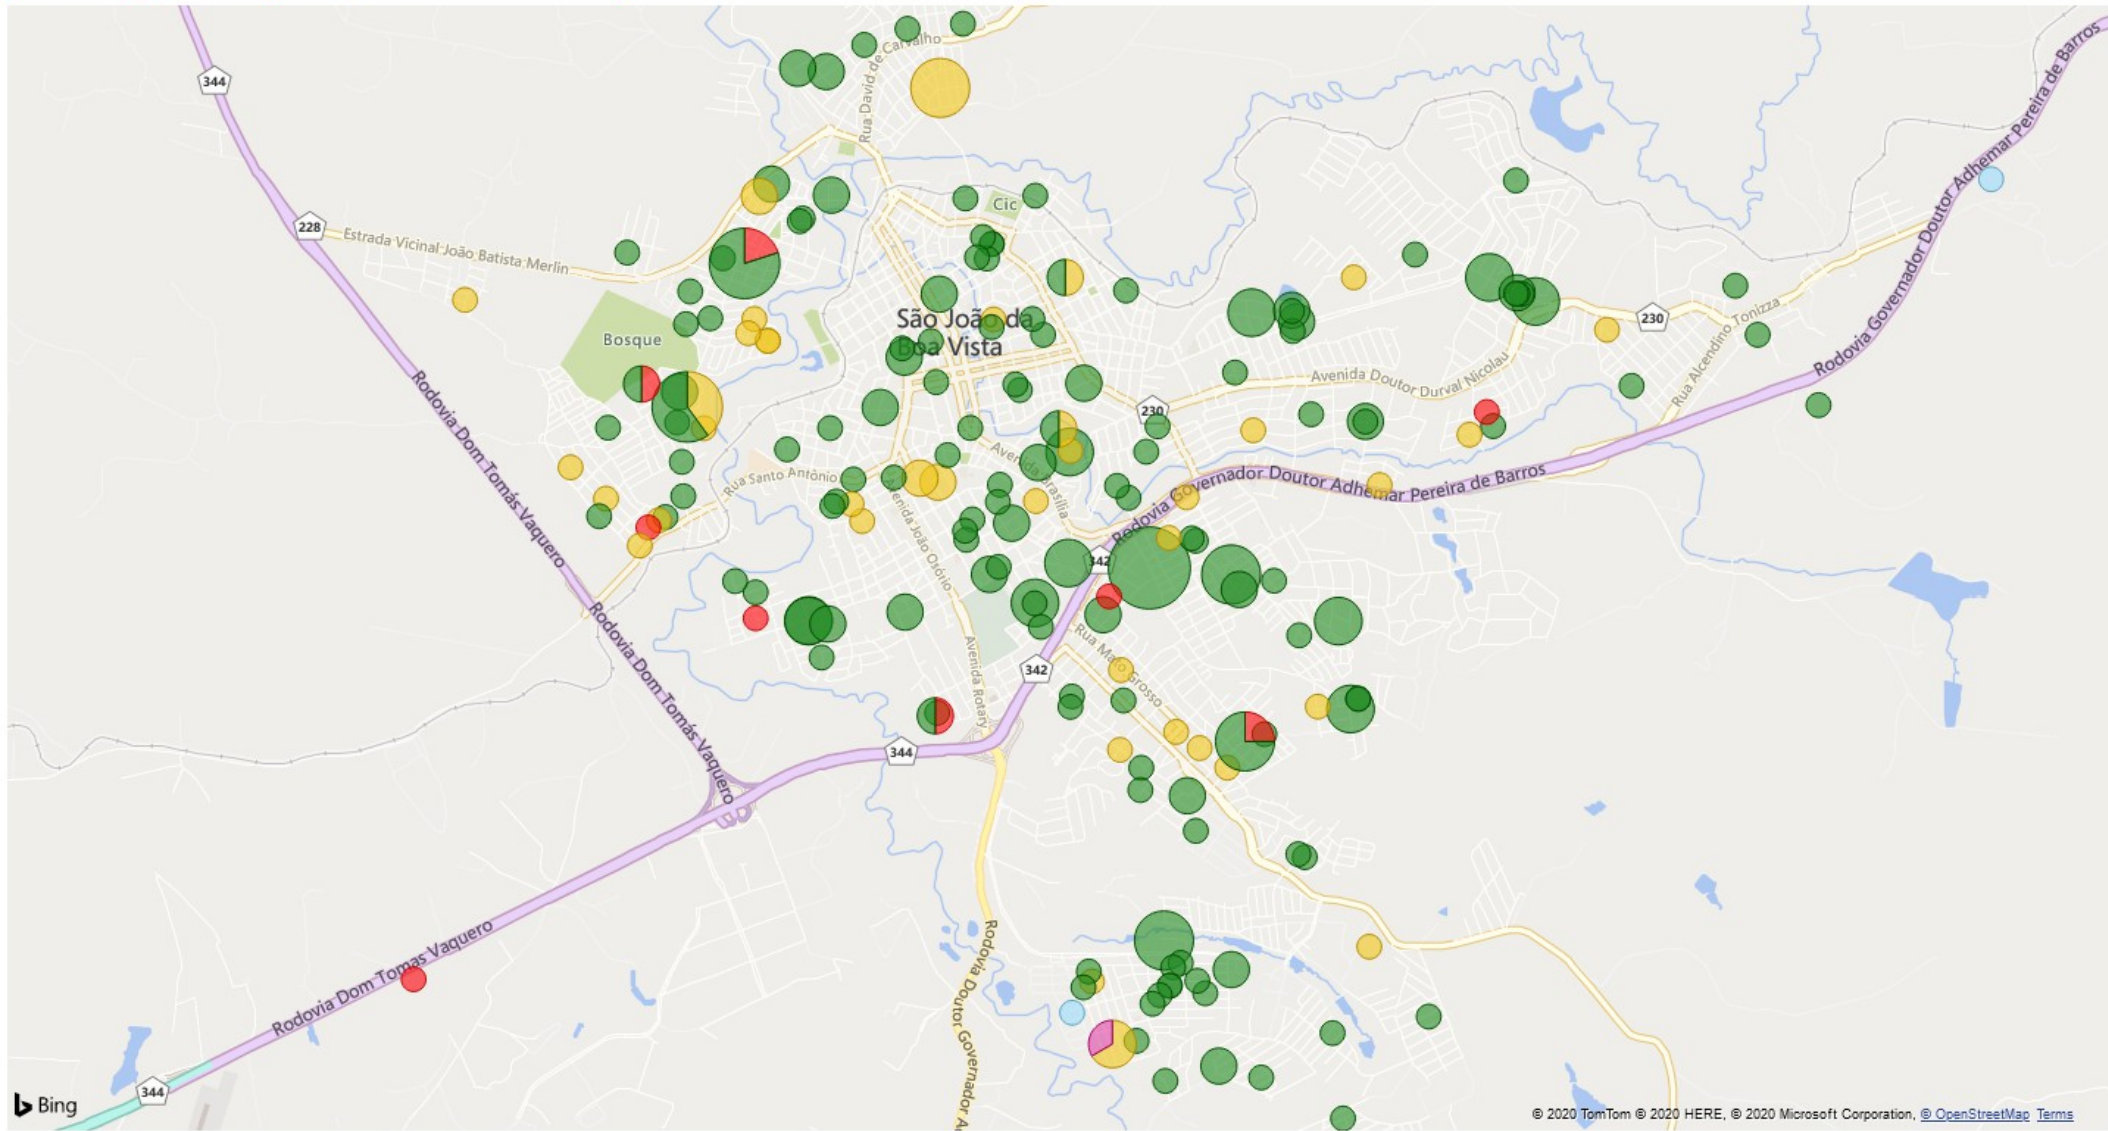

270 casos positivos e 09 óbitos

< Voltar ao relatório | **CONTAGEM DE ENDEREÇO** POR EVOLUÇÃO, LATITUDE E LONGITUDE

● DOMICÍLIO ● INTERNADO ● ÓBITO ● ÓBITO POR OUTRAS CAUSAS ● RECUPERADO

© 2020 TomTom © 2020 HERE, © 2020 Microsoft Corporation, @ OpenStreetMap Terms

270 casos positivos e 09 óbitos

< Voltar ao relatório | **CONTAGEM DE ENDEREÇO** POR EVOLUÇÃO, LATITUDE E LONGITUDE

● DOMICÍLIO ● INTERNADO ● ÓBITO ● ÓBITO POR OUTRAS CAUSAS ● RECUPERADO

© 2020 TomTom © 2020 HERE, © 2020 Microsoft Corporation [Terms](#)