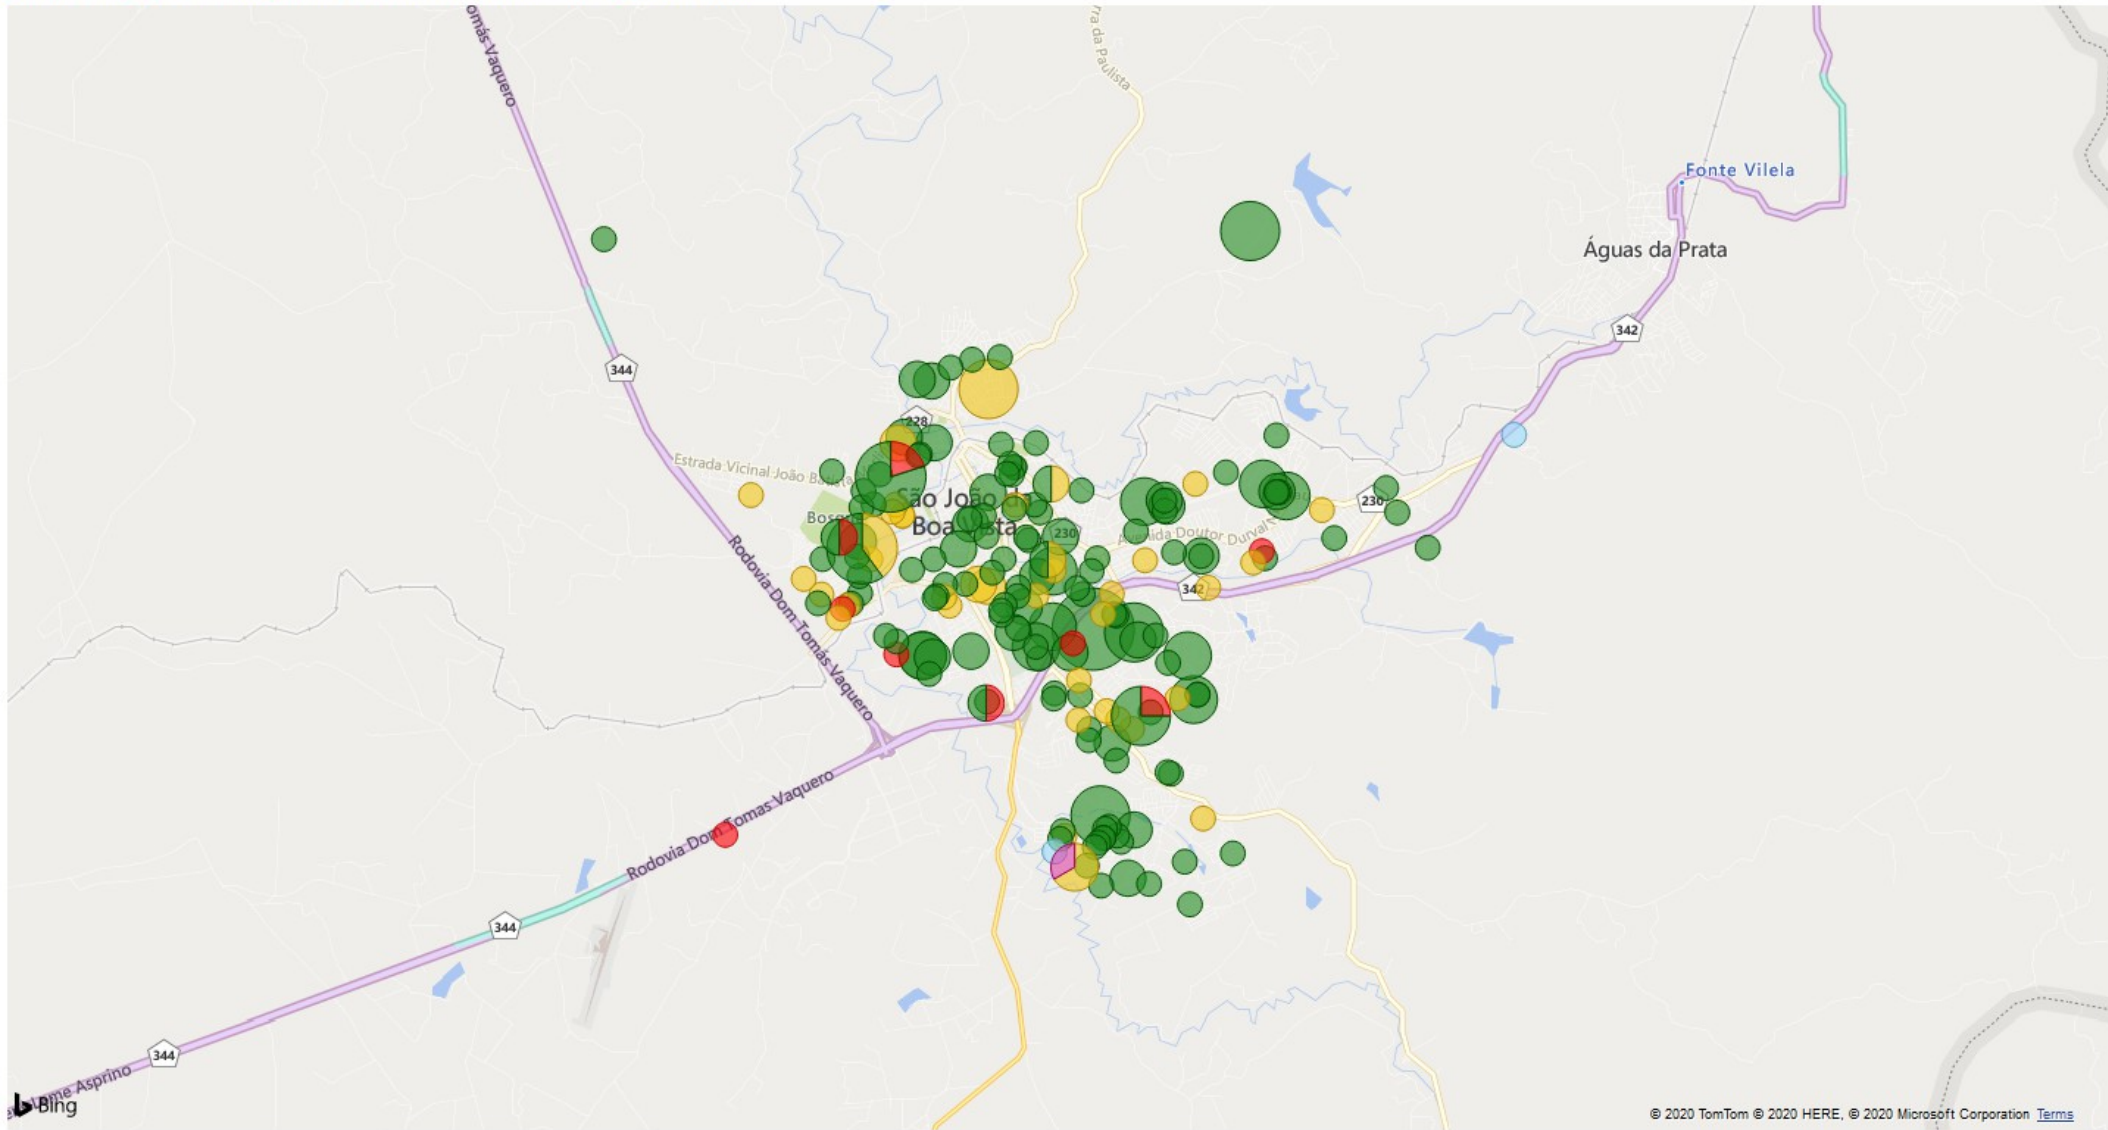

270 casos positivos e 09 óbitos

< Voltar ao relatório | **CONTAGEM DE ENDEREÇO** POR EVOLUÇÃO, LATITUDE E LONGITUDE

● DOMICÍLIO ● INTERNADO ● ÓBITO ● ÓBITO POR OUTRAS CAUSAS ● RECUPERADO

© 2020 TomTom © 2020 HERE, © 2020 Microsoft Corporation, @ OpenStreetMap Terms

270 casos positivos e 09 óbitos

< Voltar ao relatório | **CONTAGEM DE ENDEREÇO** POR EVOLUÇÃO, LATITUDE E LONGITUDE

● DOMICÍLIO ● INTERNADO ● ÓBITO ● ÓBITO POR OUTRAS CAUSAS ● RECUPERADO

© 2020 TomTom © 2020 HERE, © 2020 Microsoft Corporation [Terms](#)