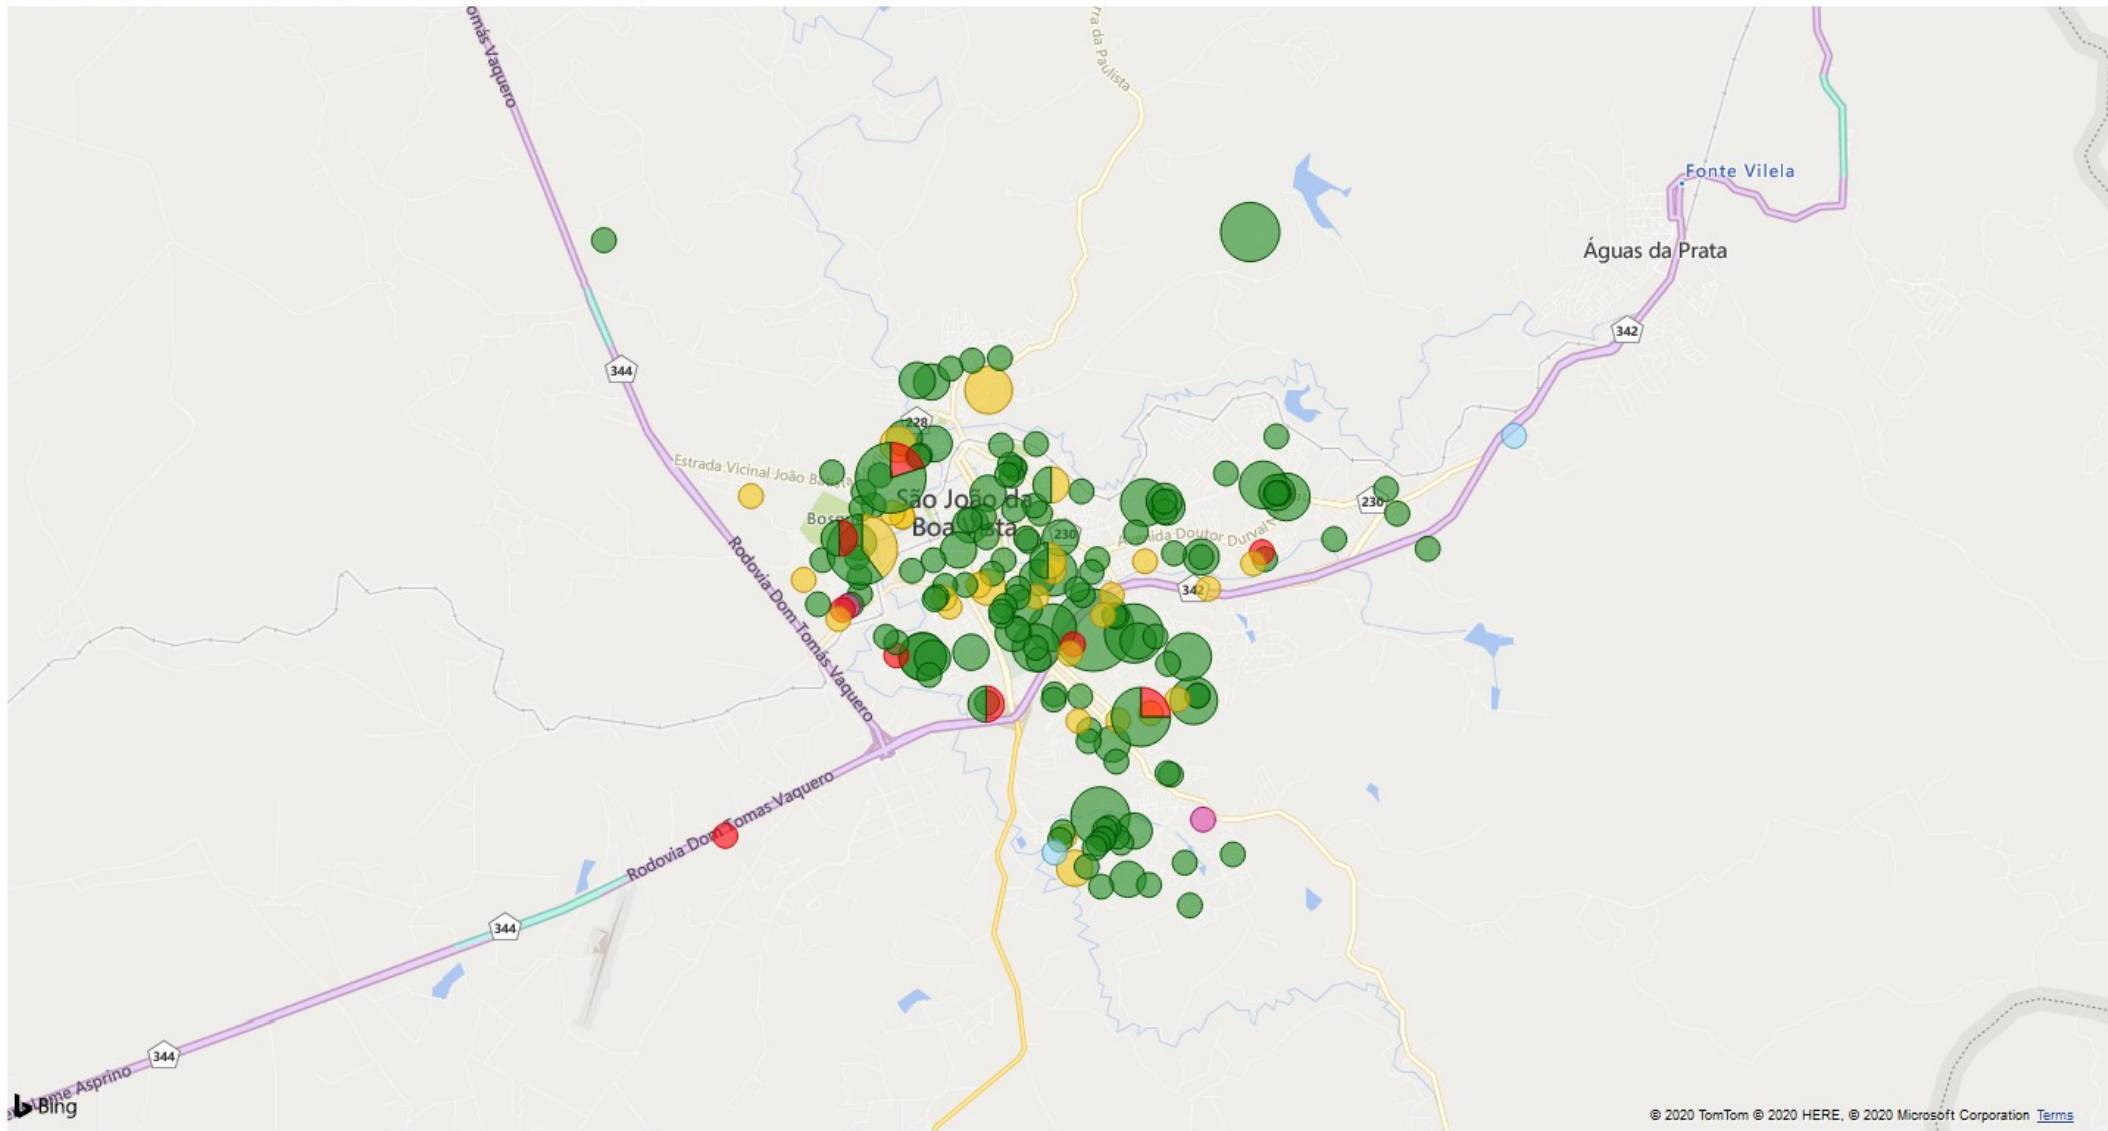

256 casos positivos e 09 óbitos

< Voltar ao relatório

CONTAGEM DE ENDEREÇO

POR EVOLUÇÃO, LATITUDE E LONGITUDE

● DOMICÍLIO ● INTERNADO ● ÓBITO ● ÓBITO POR OUTRAS CAUSAS ● RECUPERADO

© 2020 TomTom © 2020 HERE, © 2020 Microsoft Corporation, @ OpenStreetMap Terms

256 casos positivos e 09 óbitos

< Voltar ao relatório | **CONTAGEM DE ENDEREÇO** POR EVOLUÇÃO, LATITUDE E LONGITUDE

● DOMICÍLIO ● INTERNADO ● ÓBITO ● ÓBITO POR OUTRAS CAUSAS ● RECUPERADO

© 2020 TomTom © 2020 HERE, © 2020 Microsoft Corporation [Terms](#)