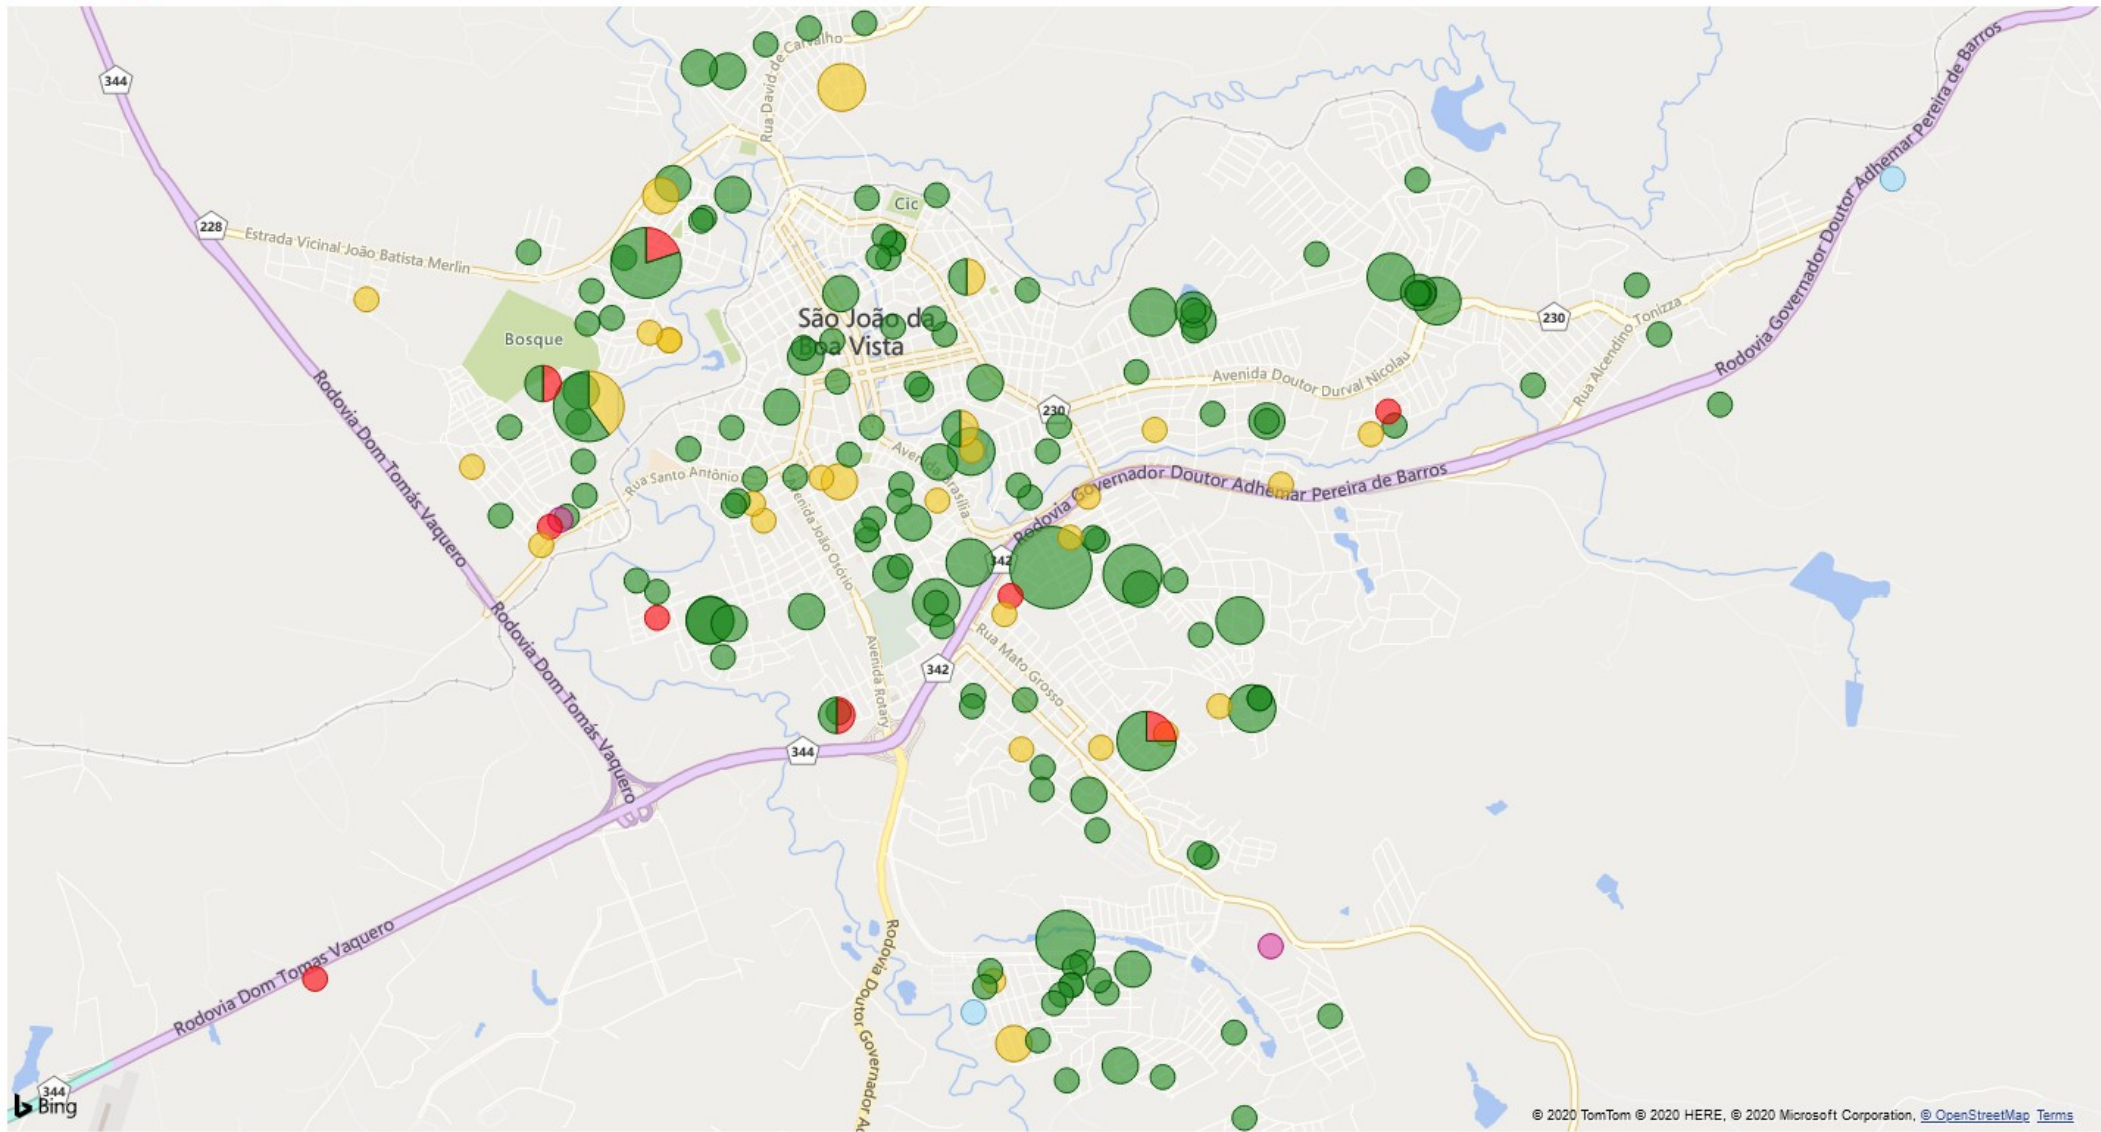

256 casos positivos e 09 óbitos

< Voltar ao relatório

CONTAGEM DE ENDEREÇO

POR EVOLUÇÃO, LATITUDE E LONGITUDE

● DOMICÍLIO ● INTERNADO ● ÓBITO ● ÓBITO POR OUTRAS CAUSAS ● RECUPERADO

© 2020 TomTom © 2020 HERE, © 2020 Microsoft Corporation, @ OpenStreetMap Terms

256 casos positivos e 09 óbitos

< Voltar ao relatório | **CONTAGEM DE ENDEREÇO** POR EVOLUÇÃO, LATITUDE E LONGITUDE

● DOMICÍLIO ● INTERNADO ● ÓBITO ● ÓBITO POR OUTRAS CAUSAS ● RECUPERADO

© 2020 TomTom © 2020 HERE, © 2020 Microsoft Corporation [Terms](#)