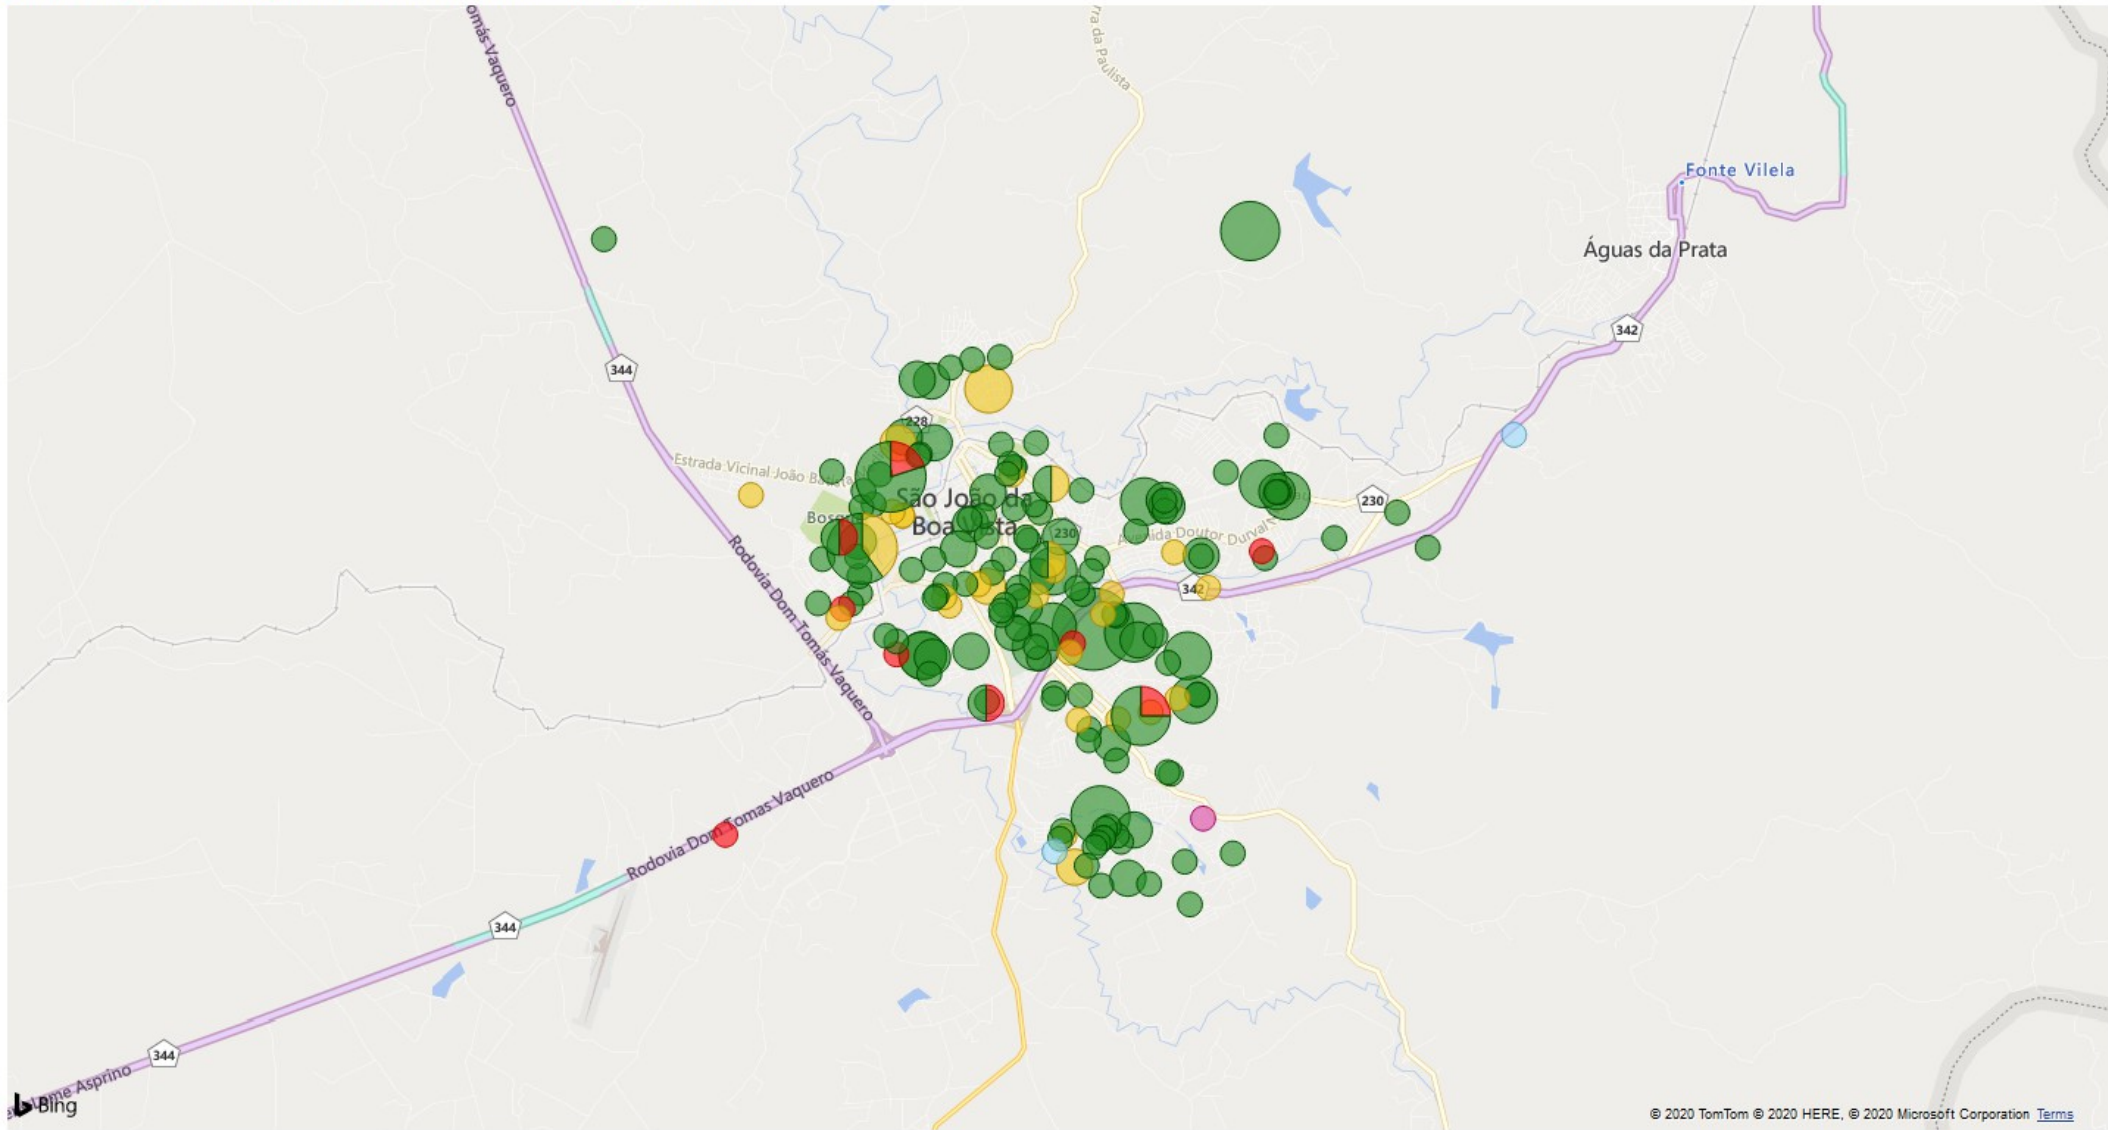

251 casos positivos e 09 óbitos

< Voltar ao relatório | **CONTAGEM DE ENDEREÇO** POR EVOLUÇÃO, LATITUDE E LONGITUDE

● DOMICÍLIO ● INTERNADO ● ÓBITO ● ÓBITO POR OUTRAS CAUSAS ● RECUPERADO

© 2020 TomTom © 2020 HERE, © 2020 Microsoft Corporation, @ OpenStreetMap Terms

251 casos positivos e 09 óbitos

< Voltar ao relatório | **CONTAGEM DE ENDEREÇO** POR EVOLUÇÃO, LATITUDE E LONGITUDE

● DOMICÍLIO ● INTERNADO ● ÓBITO ● ÓBITO POR OUTRAS CAUSAS ● RECUPERADO

© 2020 TomTom © 2020 HERE, © 2020 Microsoft Corporation [Terms](#)