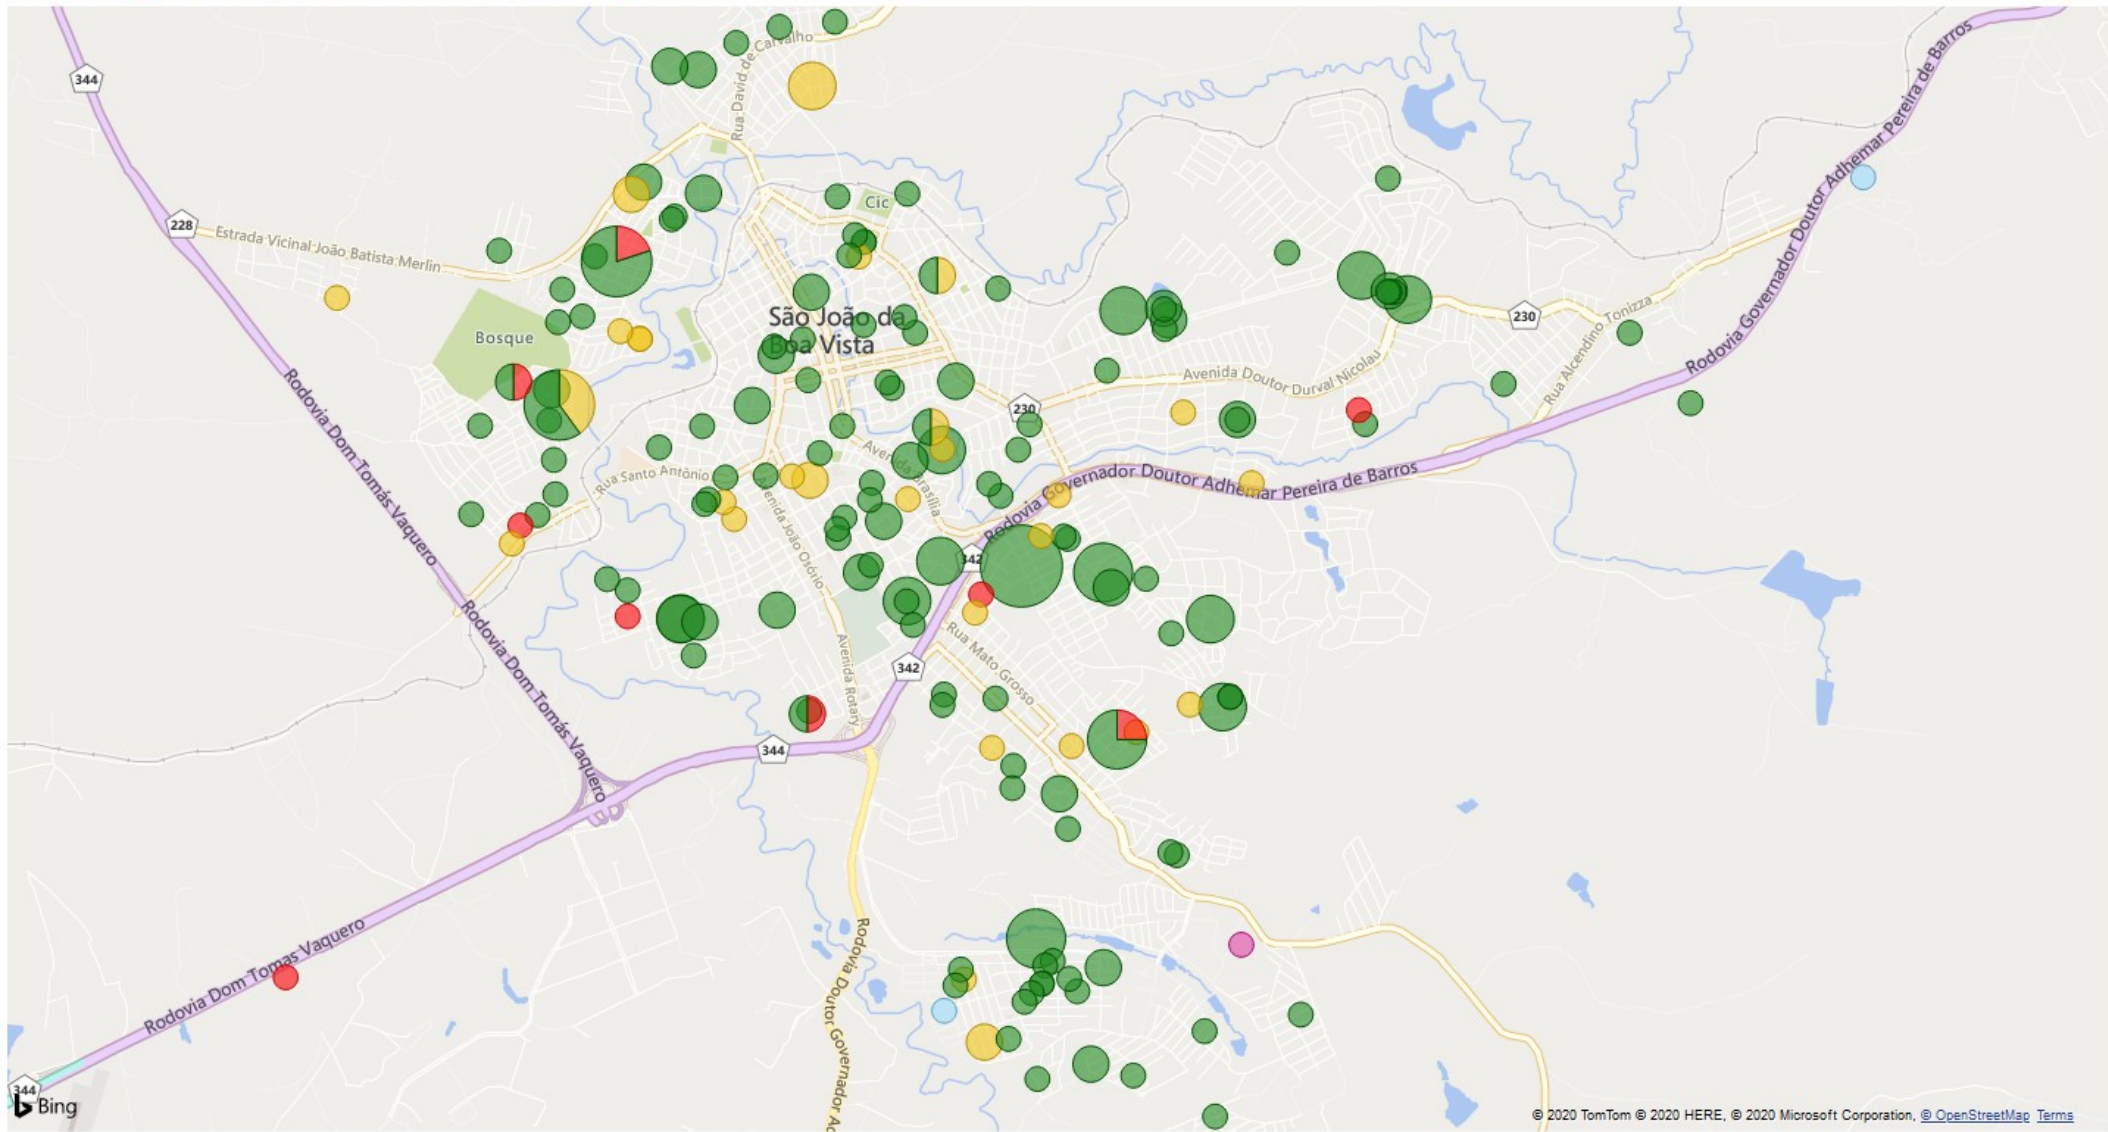

251 casos positivos e 09 óbitos

< Voltar ao relatório | **CONTAGEM DE ENDEREÇO** POR EVOLUÇÃO, LATITUDE E LONGITUDE

● DOMICÍLIO ● INTERNADO ● ÓBITO ● ÓBITO POR OUTRAS CAUSAS ● RECUPERADO

© 2020 TomTom © 2020 HERE, © 2020 Microsoft Corporation, @ OpenStreetMap Terms

251 casos positivos e 09 óbitos

< Voltar ao relatório | **CONTAGEM DE ENDEREÇO** POR EVOLUÇÃO, LATITUDE E LONGITUDE

● DOMICÍLIO ● INTERNADO ● ÓBITO ● ÓBITO POR OUTRAS CAUSAS ● RECUPERADO

© 2020 TomTom © 2020 HERE, © 2020 Microsoft Corporation [Terms](#)