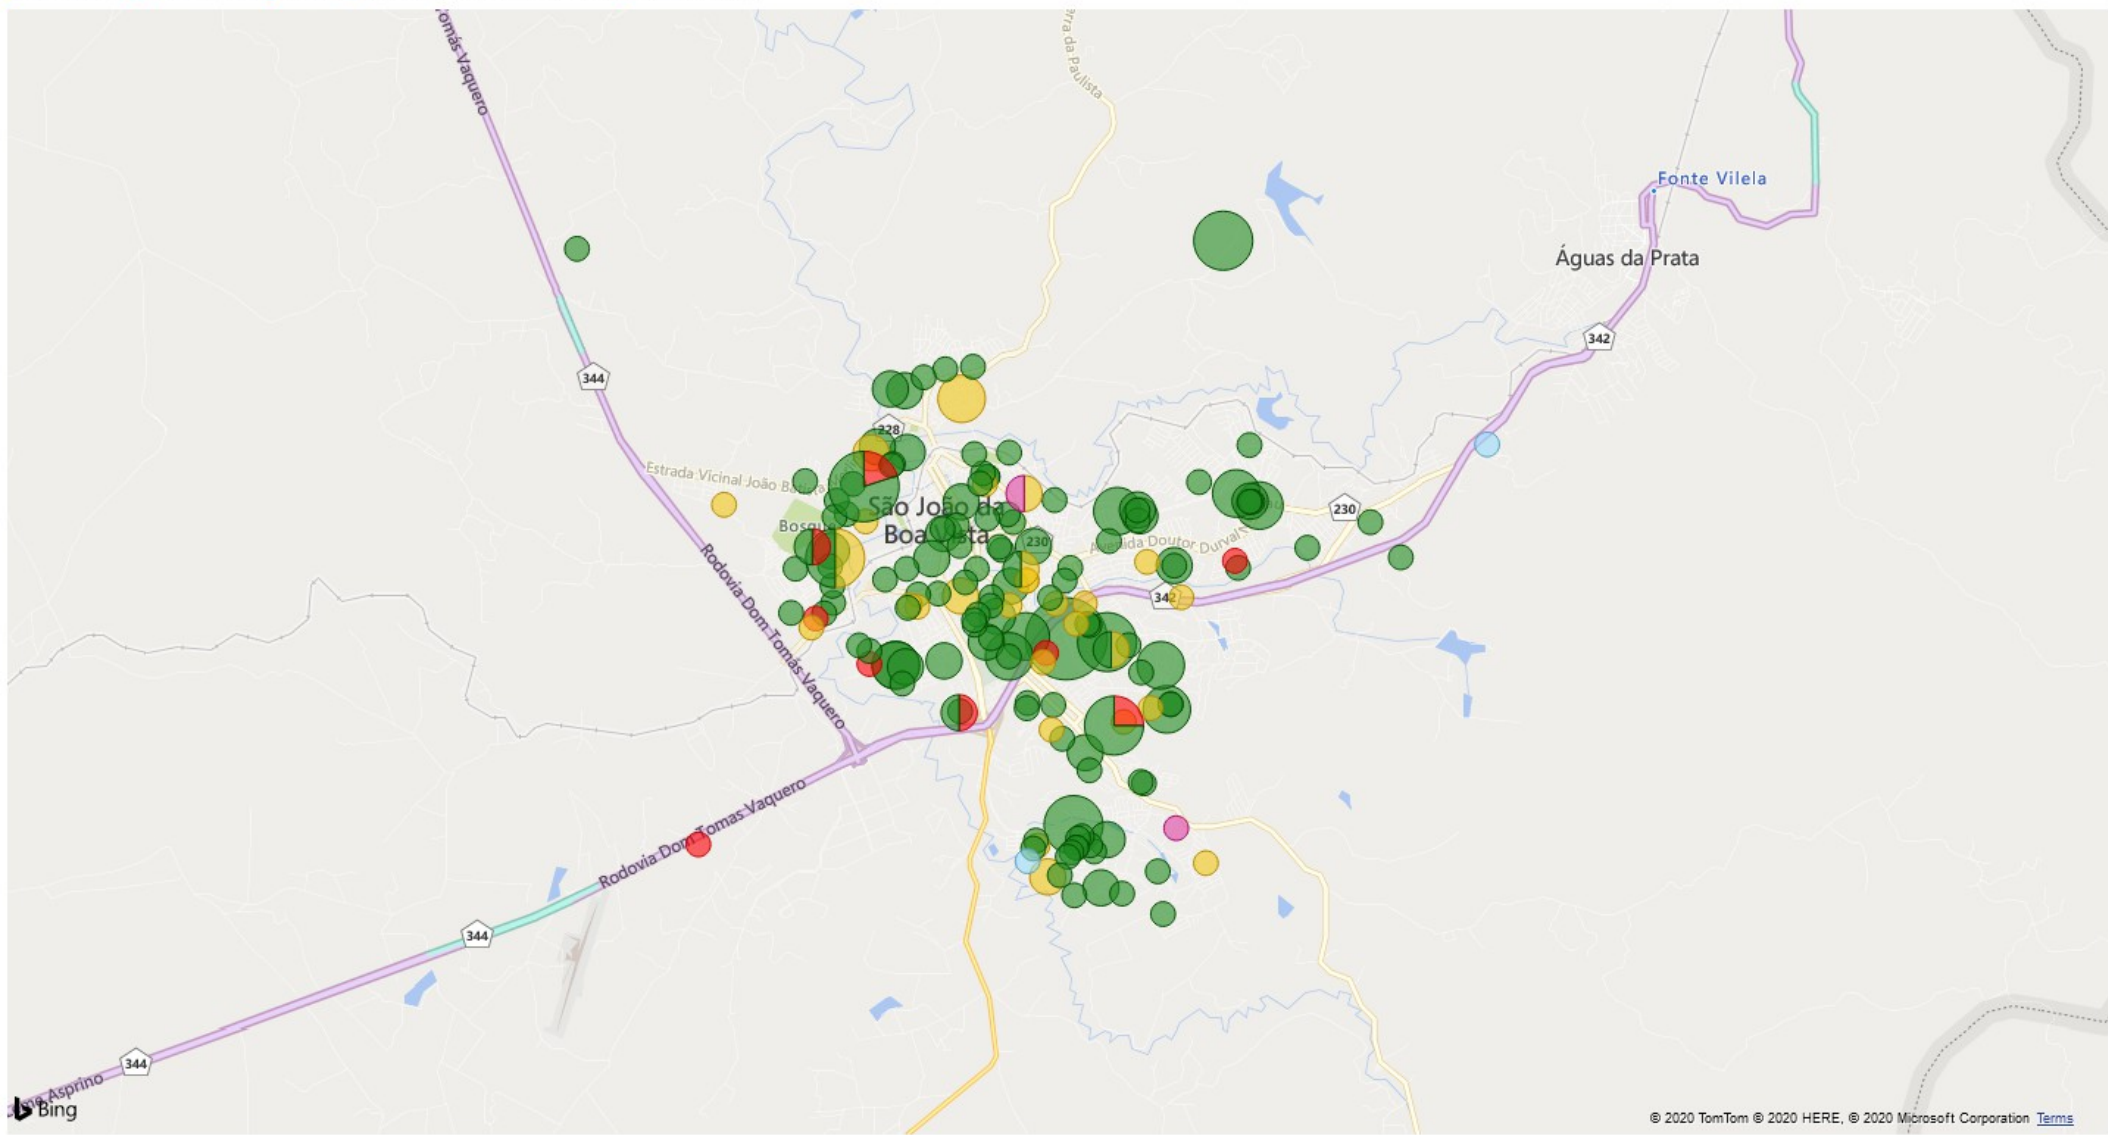

# 241 casos positivos e 9 óbitos

< Voltar ao relatório | **CONTAGEM DE ENDEREÇO** POR EVOLUÇÃO, LATITUDE E LONGITUDE

● DOMICÍLIO ● INTERNADO ● ÓBITO ● ÓBITO POR OUTRAS CAUSAS ● RECUPERADO

# 241 casos positivos e 9 óbitos

< Voltar ao relatório | **CONTAGEM DE ENDEREÇO** POR EVOLUÇÃO, LATITUDE E LONGITUDE

● DOMICÍLIO ● INTERNADO ● ÓBITO ● ÓBITO POR OUTRAS CAUSAS ● RECUPERADO

© 2020 TomTom © 2020 HERE, © 2020 Microsoft Corporation [Terms](#)