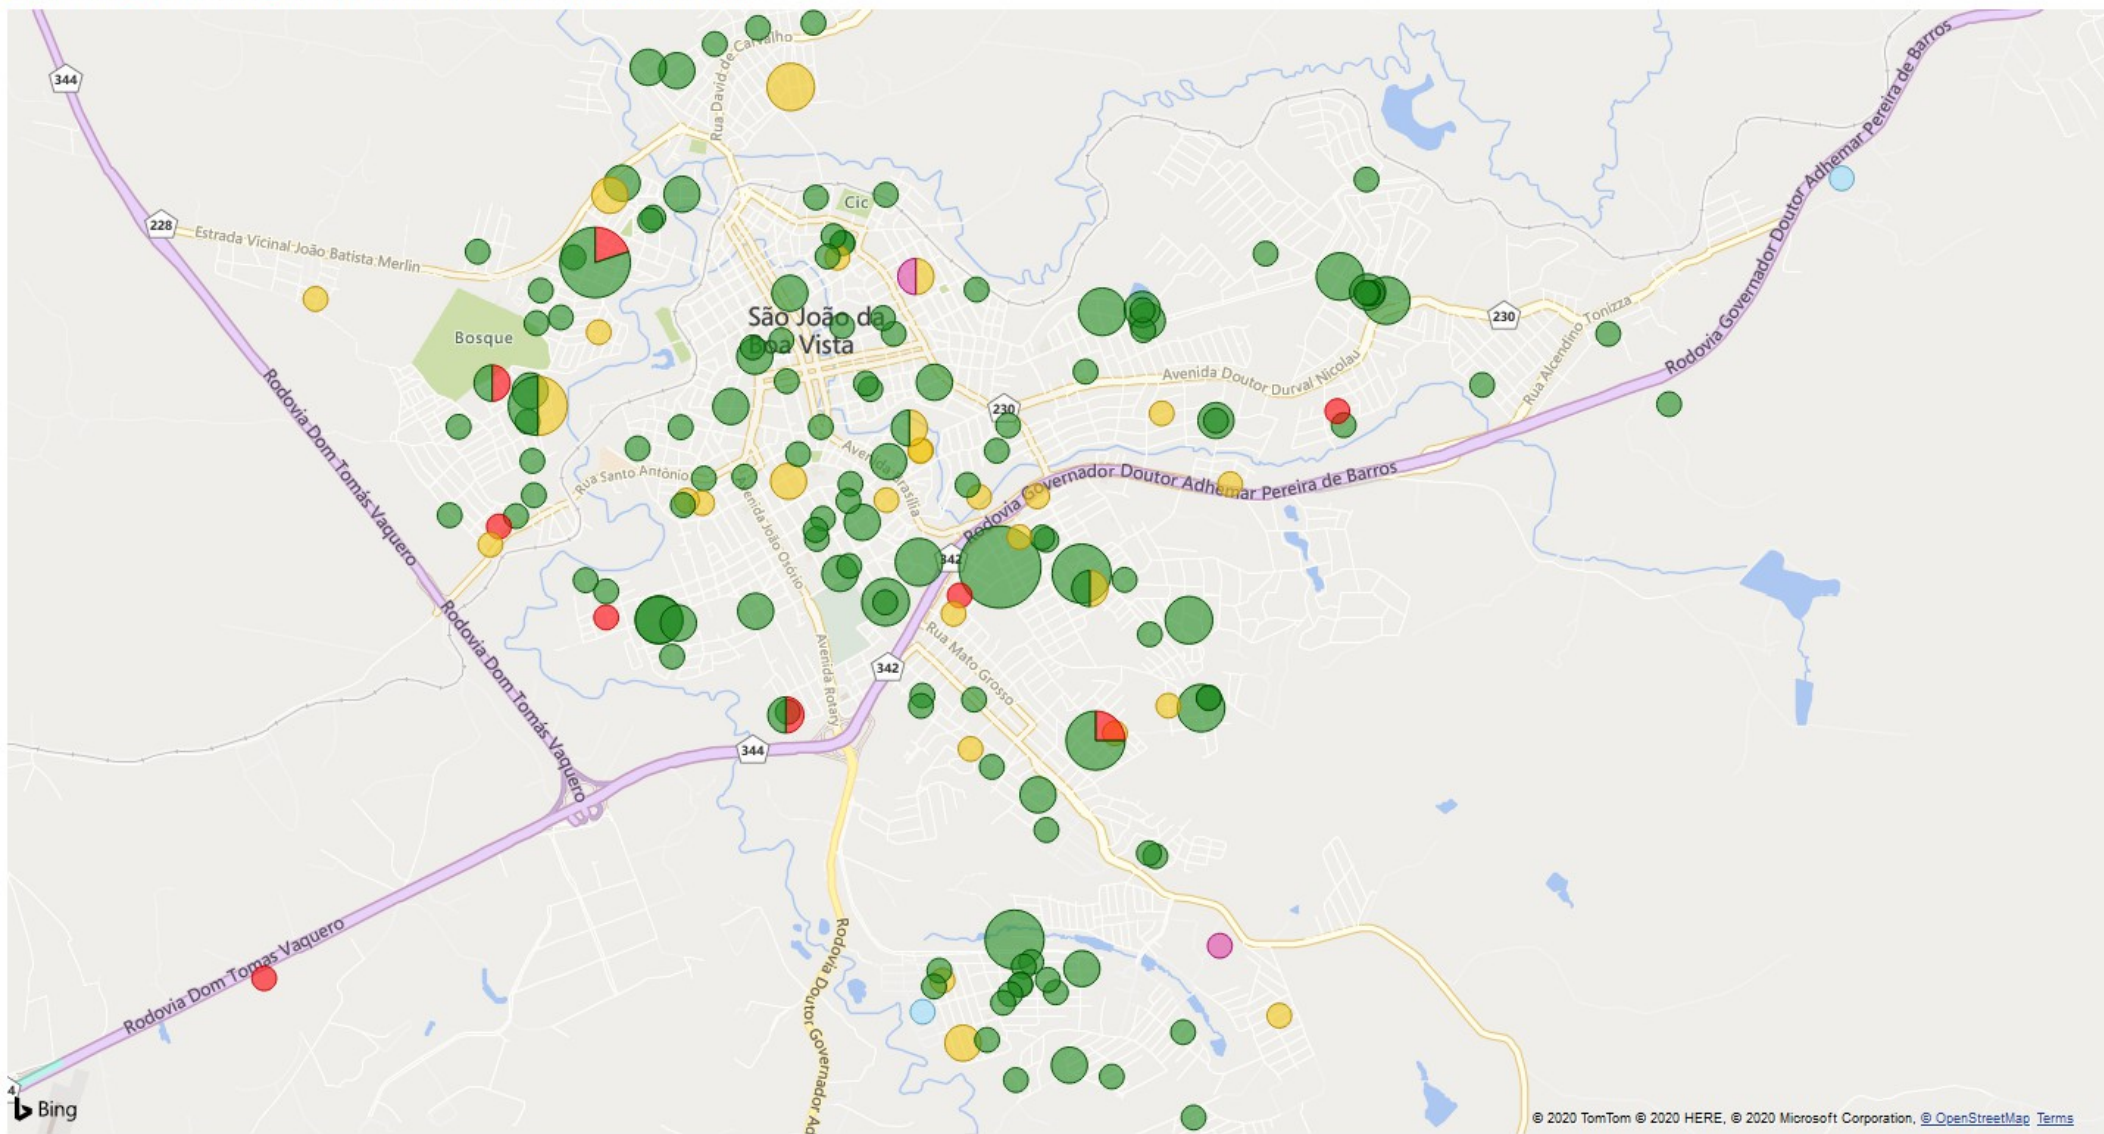

# 241 casos positivos e 9 óbitos

< Voltar ao relatório | **CONTAGEM DE ENDEREÇO** POR EVOLUÇÃO, LATITUDE E LONGITUDE

● DOMICÍLIO ● INTERNADO ● ÓBITO ● ÓBITO POR OUTRAS CAUSAS ● RECUPERADO

# 241 casos positivos e 9 óbitos

< Voltar ao relatório | **CONTAGEM DE ENDEREÇO** POR EVOLUÇÃO, LATITUDE E LONGITUDE

● DOMICÍLIO ● INTERNADO ● ÓBITO ● ÓBITO POR OUTRAS CAUSAS ● RECUPERADO

© 2020 TomTom © 2020 HERE, © 2020 Microsoft Corporation [Terms](#)