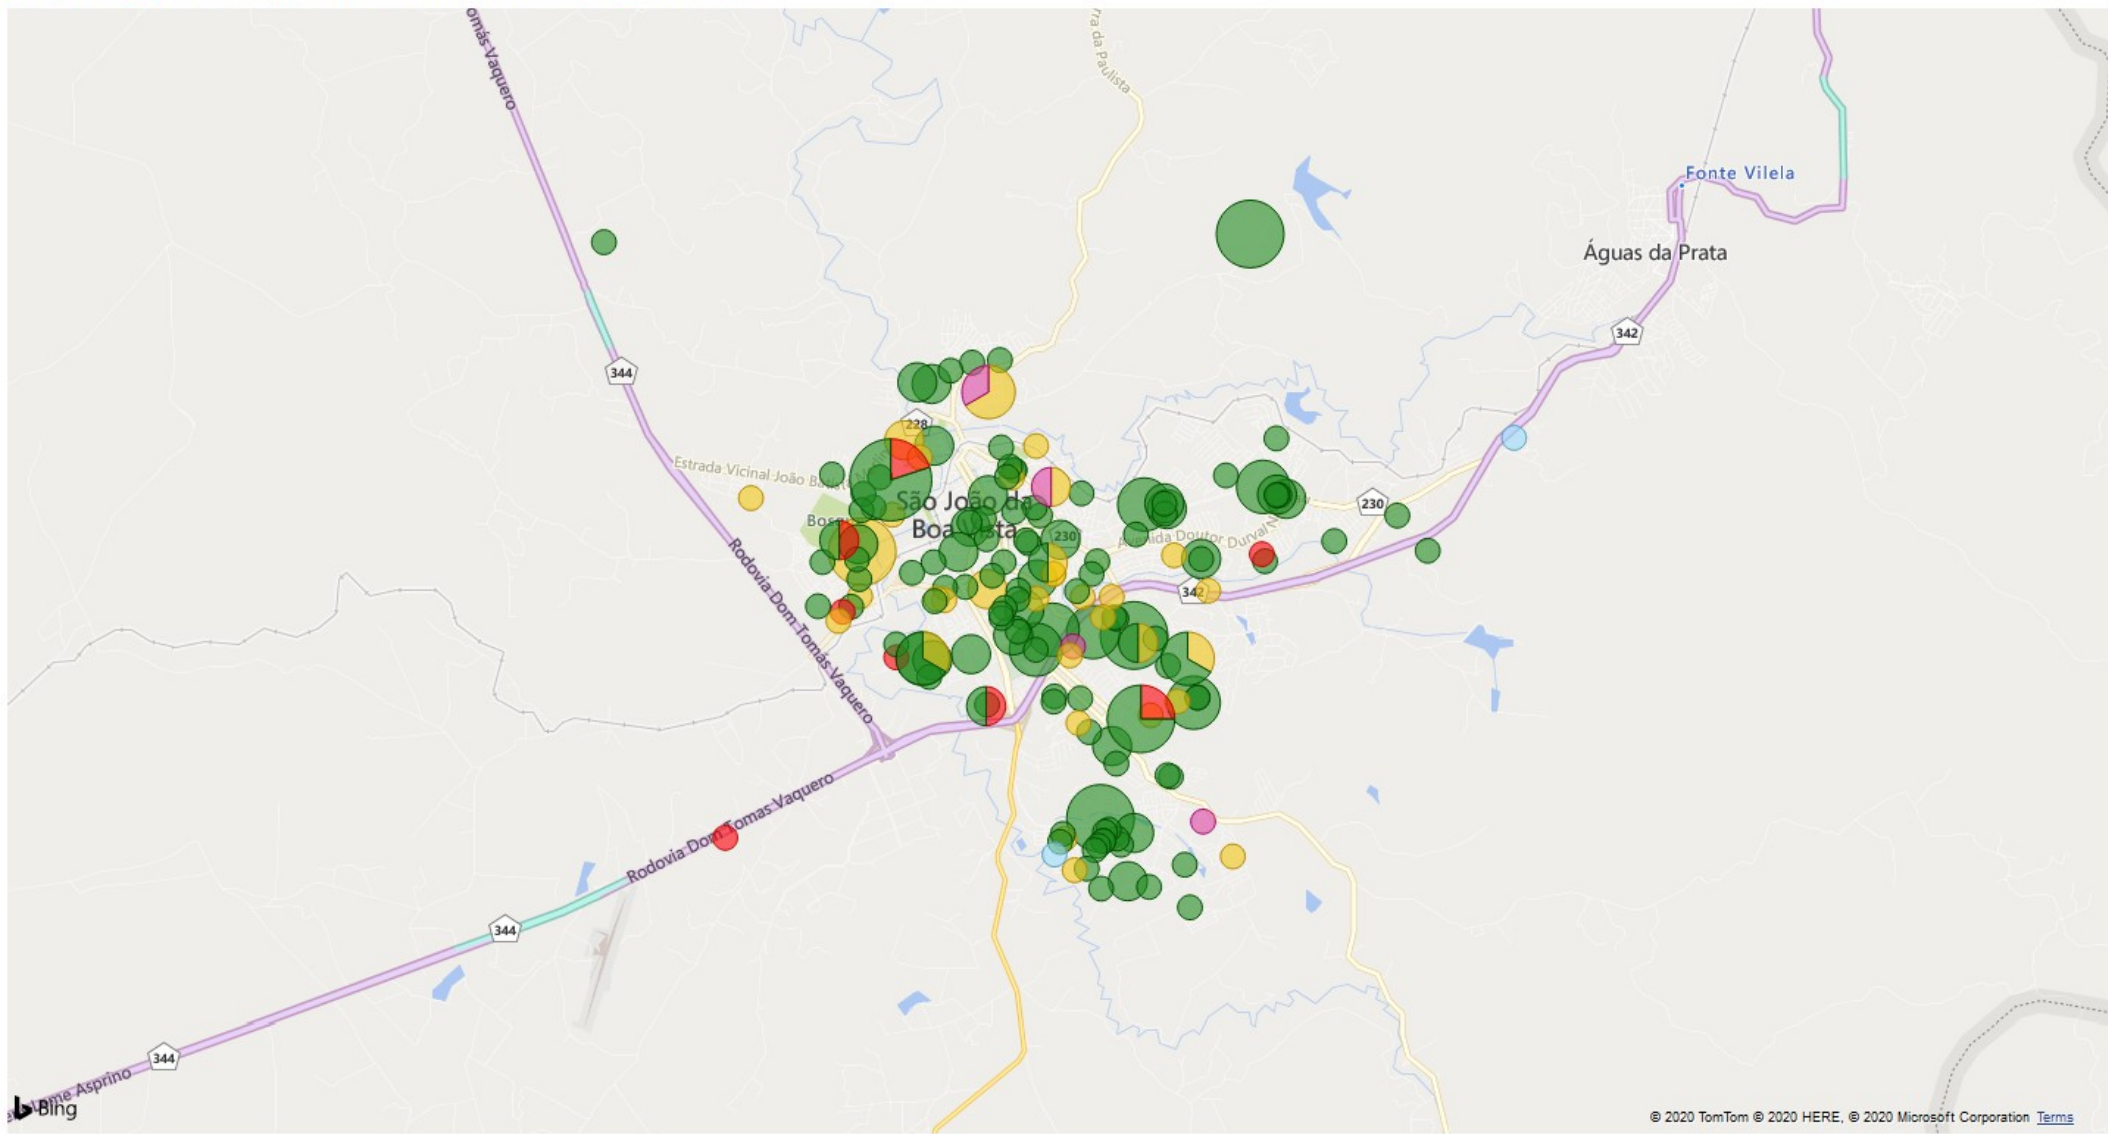

232 positivos e 08 óbitos

[Voltar ao relatório](#)

CONTAGEM DE ENDEREÇO POR EVOLUÇÃO, LATITUDE E LONGITUDE

● DOMICÍLIO ● INTERNADO ● ÓBITO ● ÓBITO POR OUTRAS CAUSAS ● RECUPERADO

Bing

© 2020 TomTom © 2020 HERE, © 2020 Microsoft Corporation, [OpenStreetMap](#) [Terms](#)

232 positivos e 08 óbitos

< Voltar ao relatório | **CONTAGEM DE ENDEREÇO** POR EVOLUÇÃO, LATITUDE E LONGITUDE

● DOMICÍLIO ● INTERNADO ● ÓBITO ● ÓBITO POR OUTRAS CAUSAS ● RECUPERADO

© 2020 TomTom © 2020 HERE, © 2020 Microsoft Corporation [Terms](#)