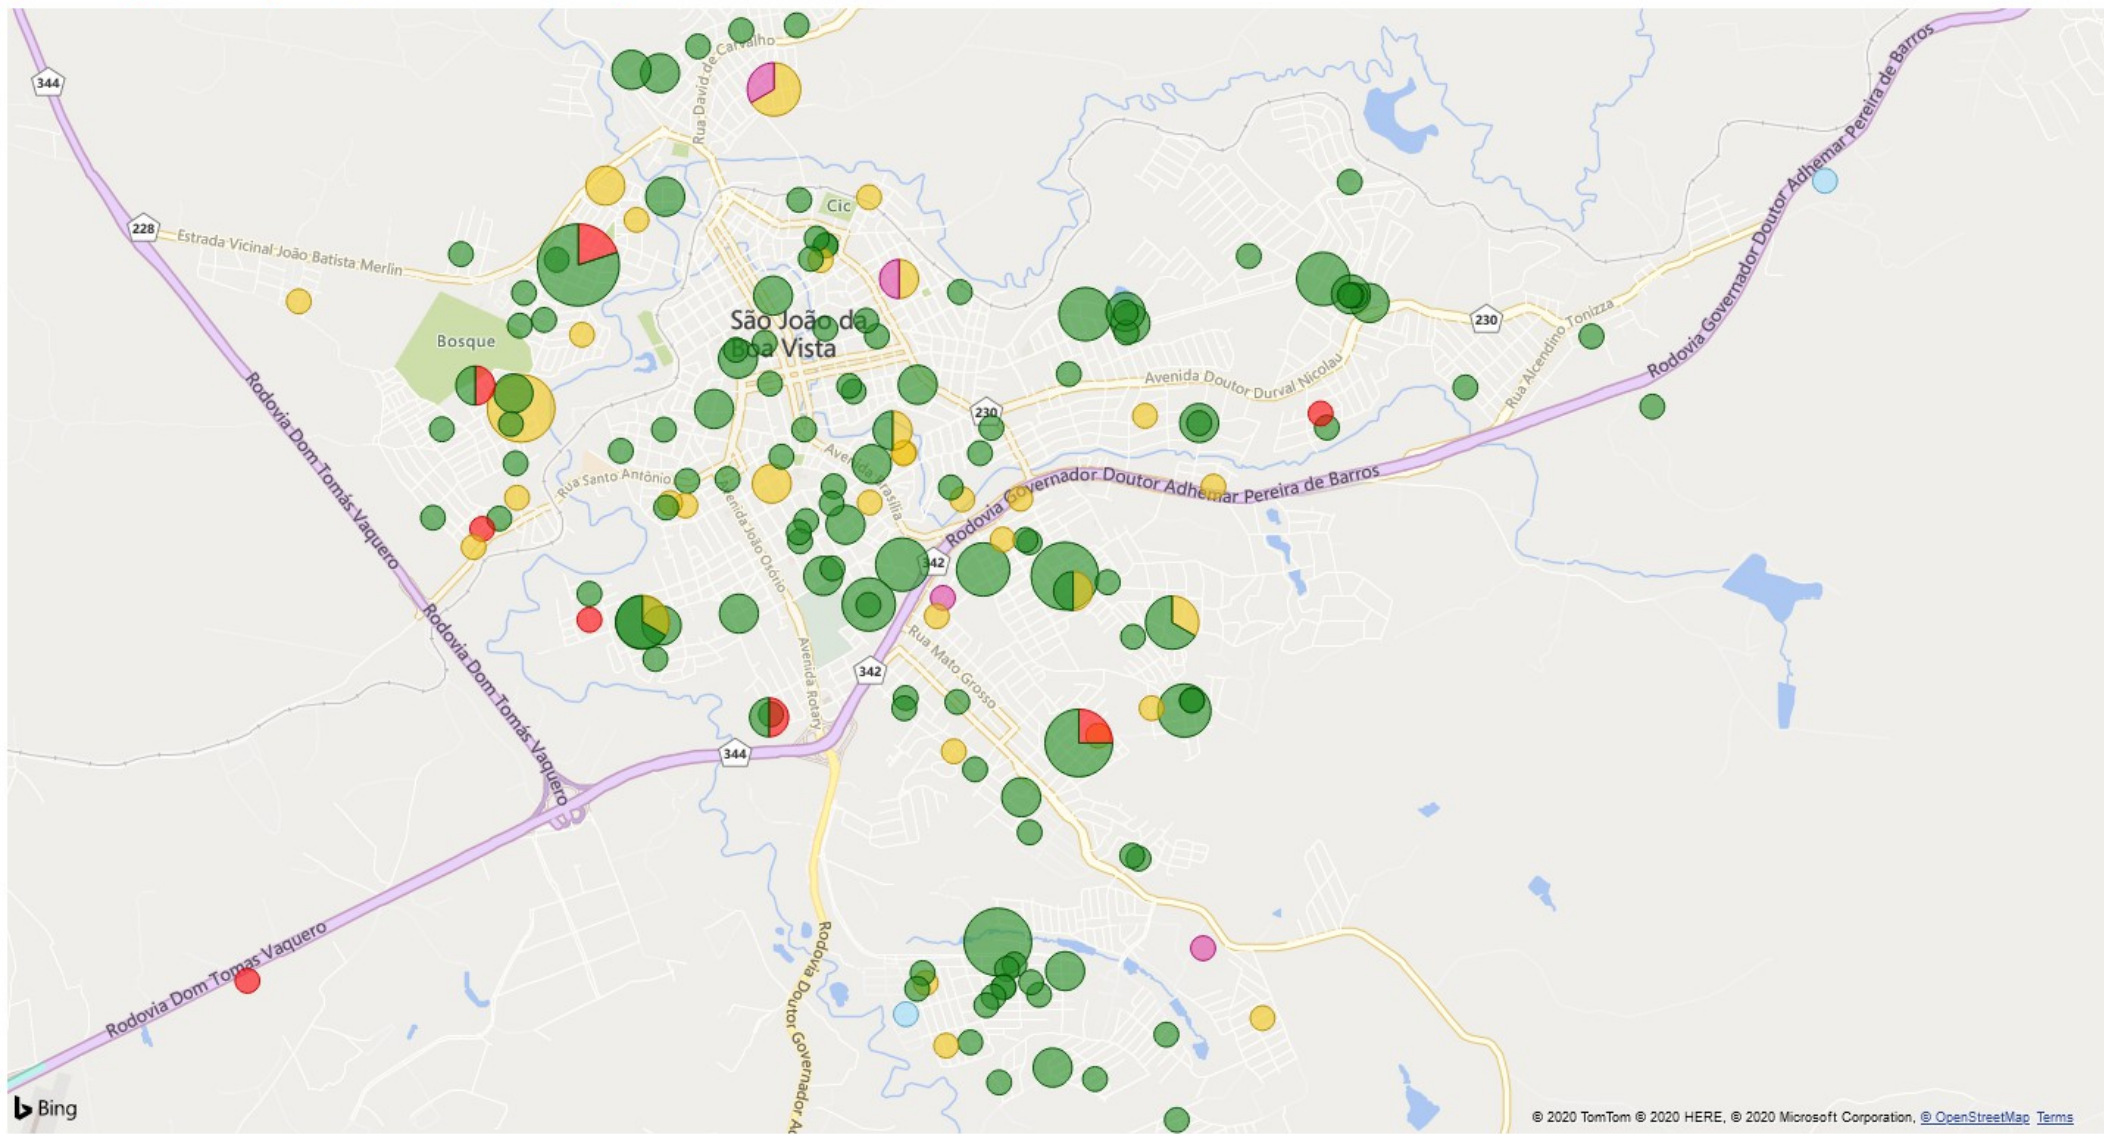

232 positivos e 08 óbitos

[Voltar ao relatório](#)

CONTAGEM DE ENDEREÇO POR EVOLUÇÃO, LATITUDE E LONGITUDE

● DOMICÍLIO ● INTERNADO ● ÓBITO ● ÓBITO POR OUTRAS CAUSAS ● RECUPERADO

Bing

© 2020 TomTom © 2020 HERE, © 2020 Microsoft Corporation, [OpenStreetMap](#) [Terms](#)

232 positivos e 08 óbitos

< Voltar ao relatório | **CONTAGEM DE ENDEREÇO** POR EVOLUÇÃO, LATITUDE E LONGITUDE

● DOMICÍLIO ● INTERNADO ● ÓBITO ● ÓBITO POR OUTRAS CAUSAS ● RECUPERADO

© 2020 TomTom © 2020 HERE, © 2020 Microsoft Corporation [Terms](#)