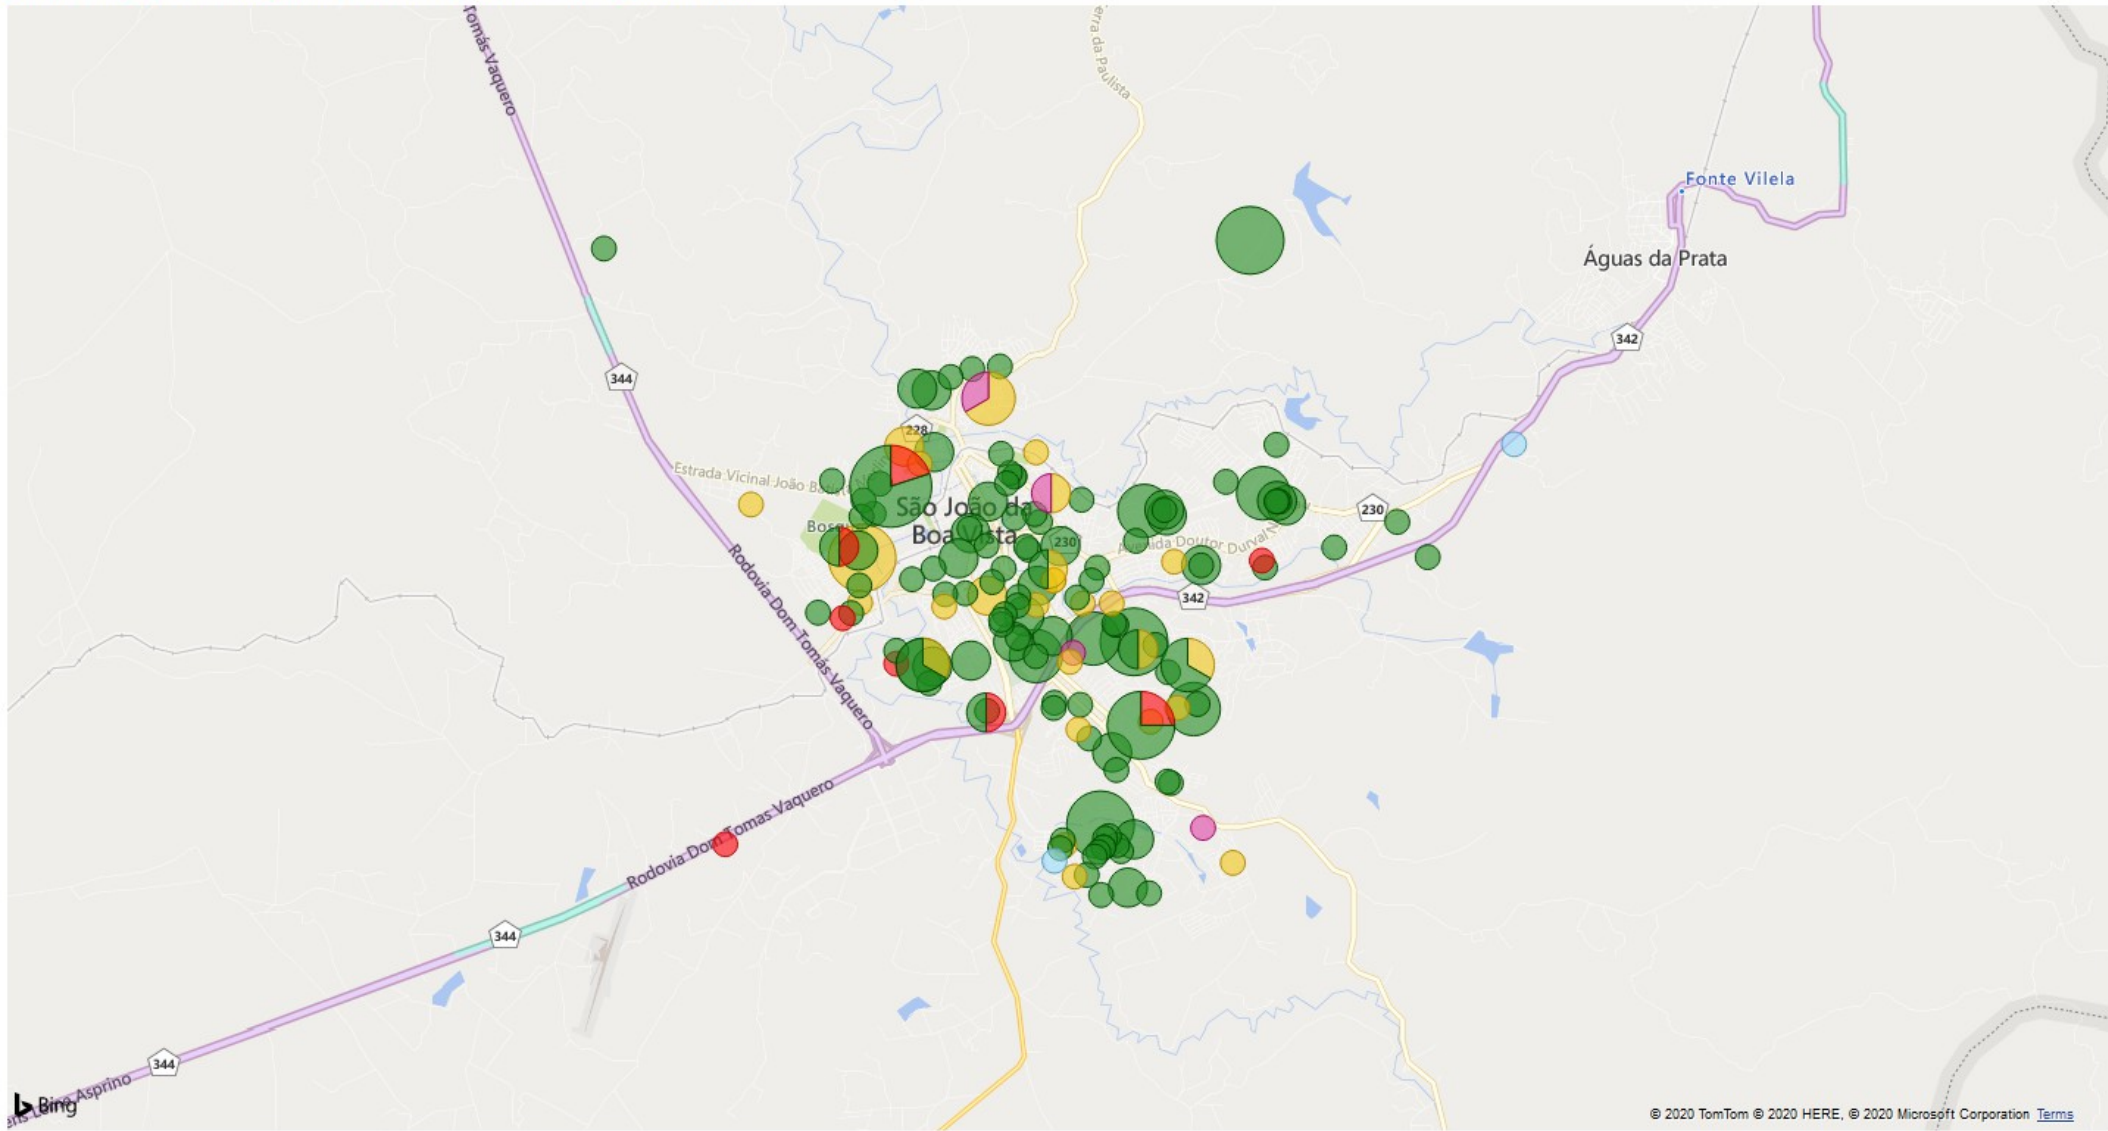

217 casos positivos e 08 óbitos

< Voltar ao relatório | **CONTAGEM DE ENDEREÇO** POR EVOLUÇÃO, LATITUDE E LONGITUDE

● DOMICÍLIO ● INTERNADO ● ÓBITO ● ÓBITO POR OUTRAS CAUSAS ● RECUPERADO

© 2020 TomTom © 2020 HERE, © 2020 Microsoft Corporation, @ OpenStreetMap Terms

217 casos positivos e 08 óbitos

< Voltar ao relatório

CONTAGEM DE ENDEREÇO POR EVOLUÇÃO, LATITUDE E LONGITUDE

● DOMICÍLIO ● INTERNADO ● ÓBITO ● ÓBITO POR OUTRAS CAUSAS ● RECUPERADO

© 2020 TomTom © 2020 HERE, © 2020 Microsoft Corporation [Terms](#)