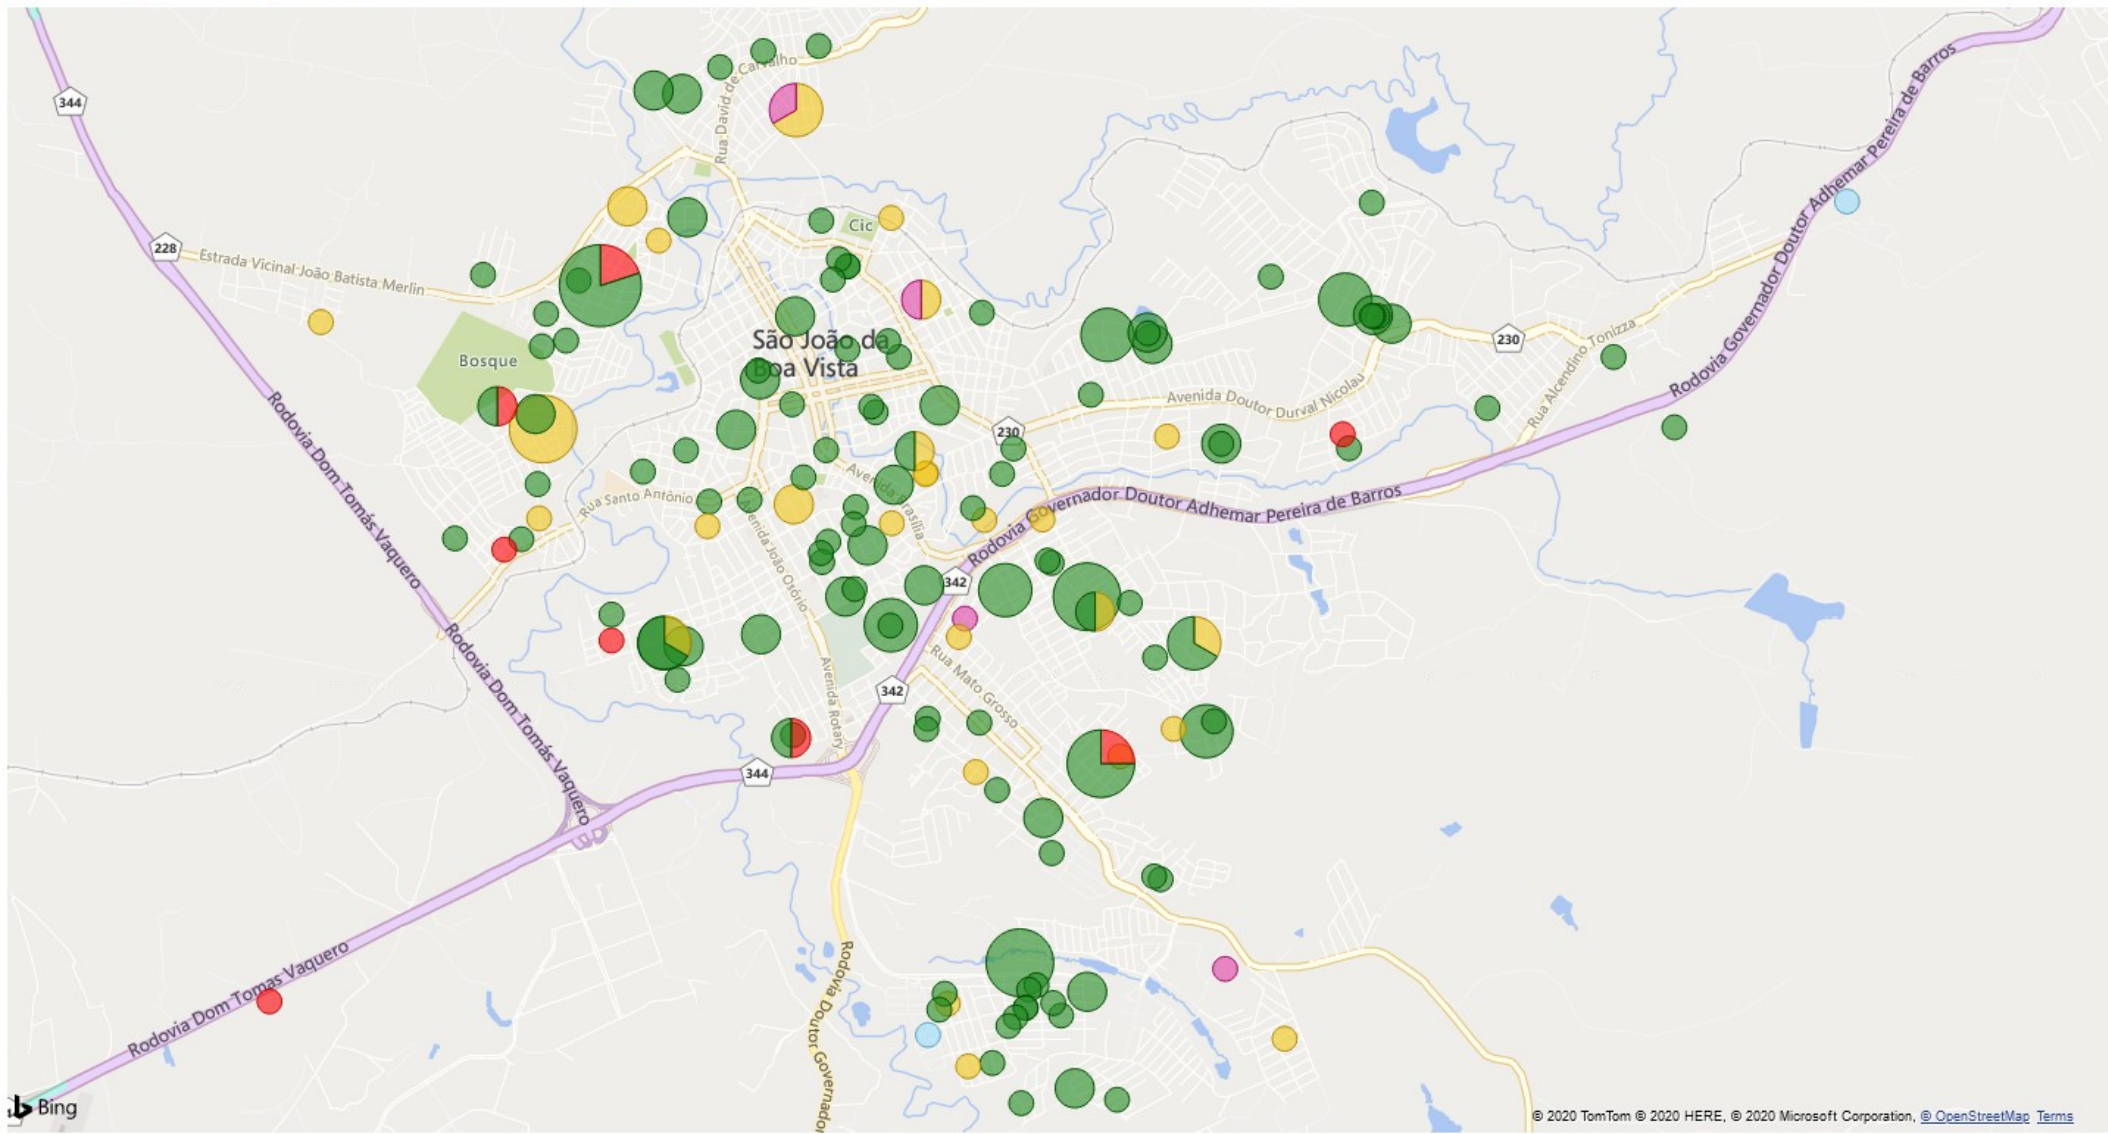

217 casos positivos e 08 óbitos

< Voltar ao relatório | **CONTAGEM DE ENDEREÇO** POR EVOLUÇÃO, LATITUDE E LONGITUDE

● DOMICÍLIO ● INTERNADO ● ÓBITO ● ÓBITO POR OUTRAS CAUSAS ● RECUPERADO

© 2020 TomTom © 2020 HERE, © 2020 Microsoft Corporation, @ OpenStreetMap Terms

217 casos positivos e 08 óbitos

< Voltar ao relatório

CONTAGEM DE ENDEREÇO POR EVOLUÇÃO, LATITUDE E LONGITUDE

● DOMICÍLIO ● INTERNADO ● ÓBITO ● ÓBITO POR OUTRAS CAUSAS ● RECUPERADO

© 2020 TomTom © 2020 HERE, © 2020 Microsoft Corporation [Terms](#)