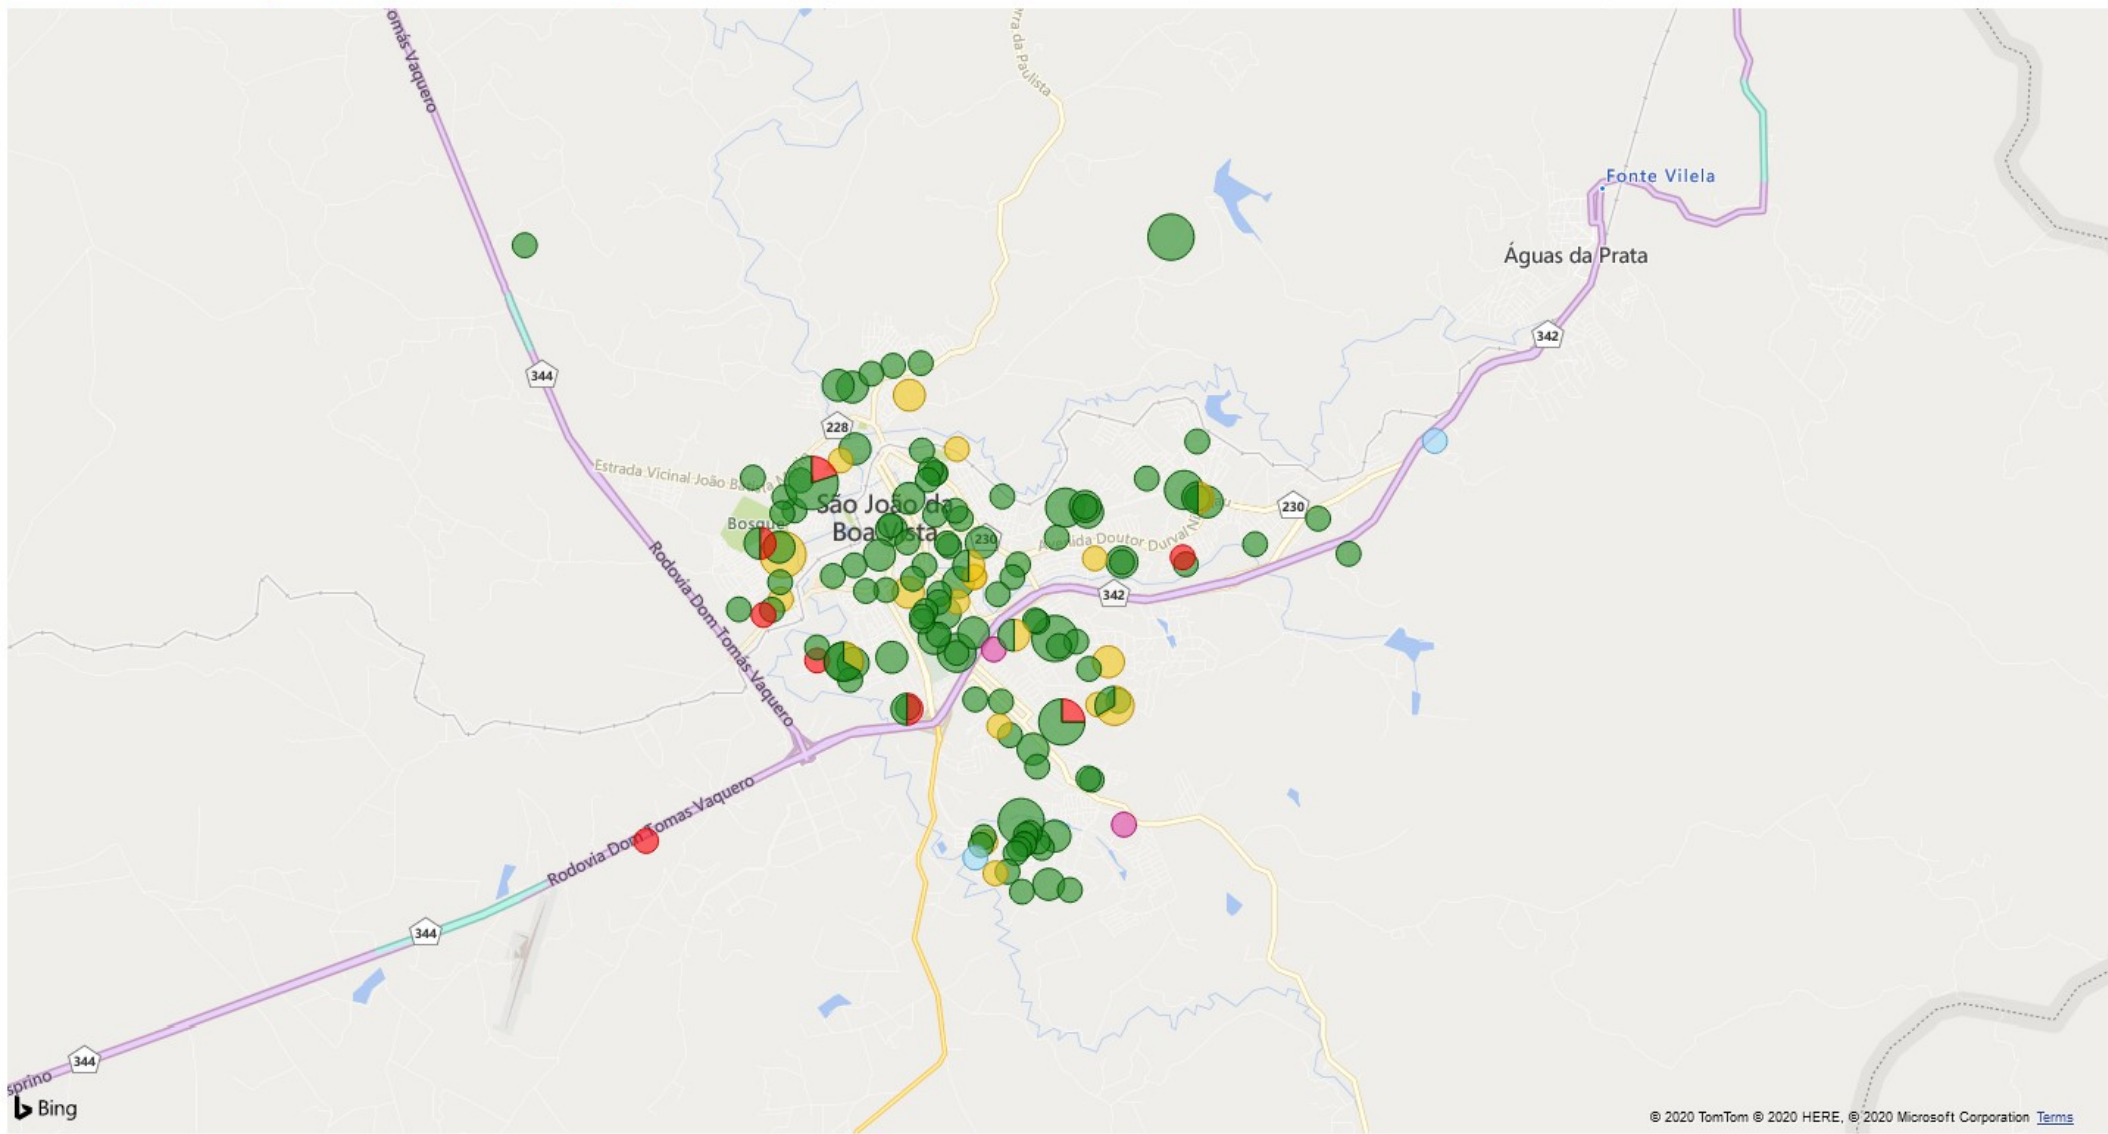

210 casos positivos e 08 óbitos

< Voltar ao relatório | **CONTAGEM DE ENDEREÇO** POR EVOLUÇÃO, LATITUDE E LONGITUDE

● DOMICÍLIO ● INTERNADO ● ÓBITO ● ÓBITO POR OUTRAS CAUSAS ● RECUPERADO

© 2020 TomTom © 2020 HERE, © 2020 Microsoft Corporation, © OpenStreetMap [Terms](#)

210 casos positivos e 08 óbitos

< Voltar ao relatório | **CONTAGEM DE ENDEREÇO** POR EVOLUÇÃO, LATITUDE E LONGITUDE

● DOMICÍLIO ● INTERNADO ● ÓBITO ● ÓBITO POR OUTRAS CAUSAS ● RECUPERADO

© 2020 TomTom © 2020 HERE, © 2020 Microsoft Corporation [Terms](#)