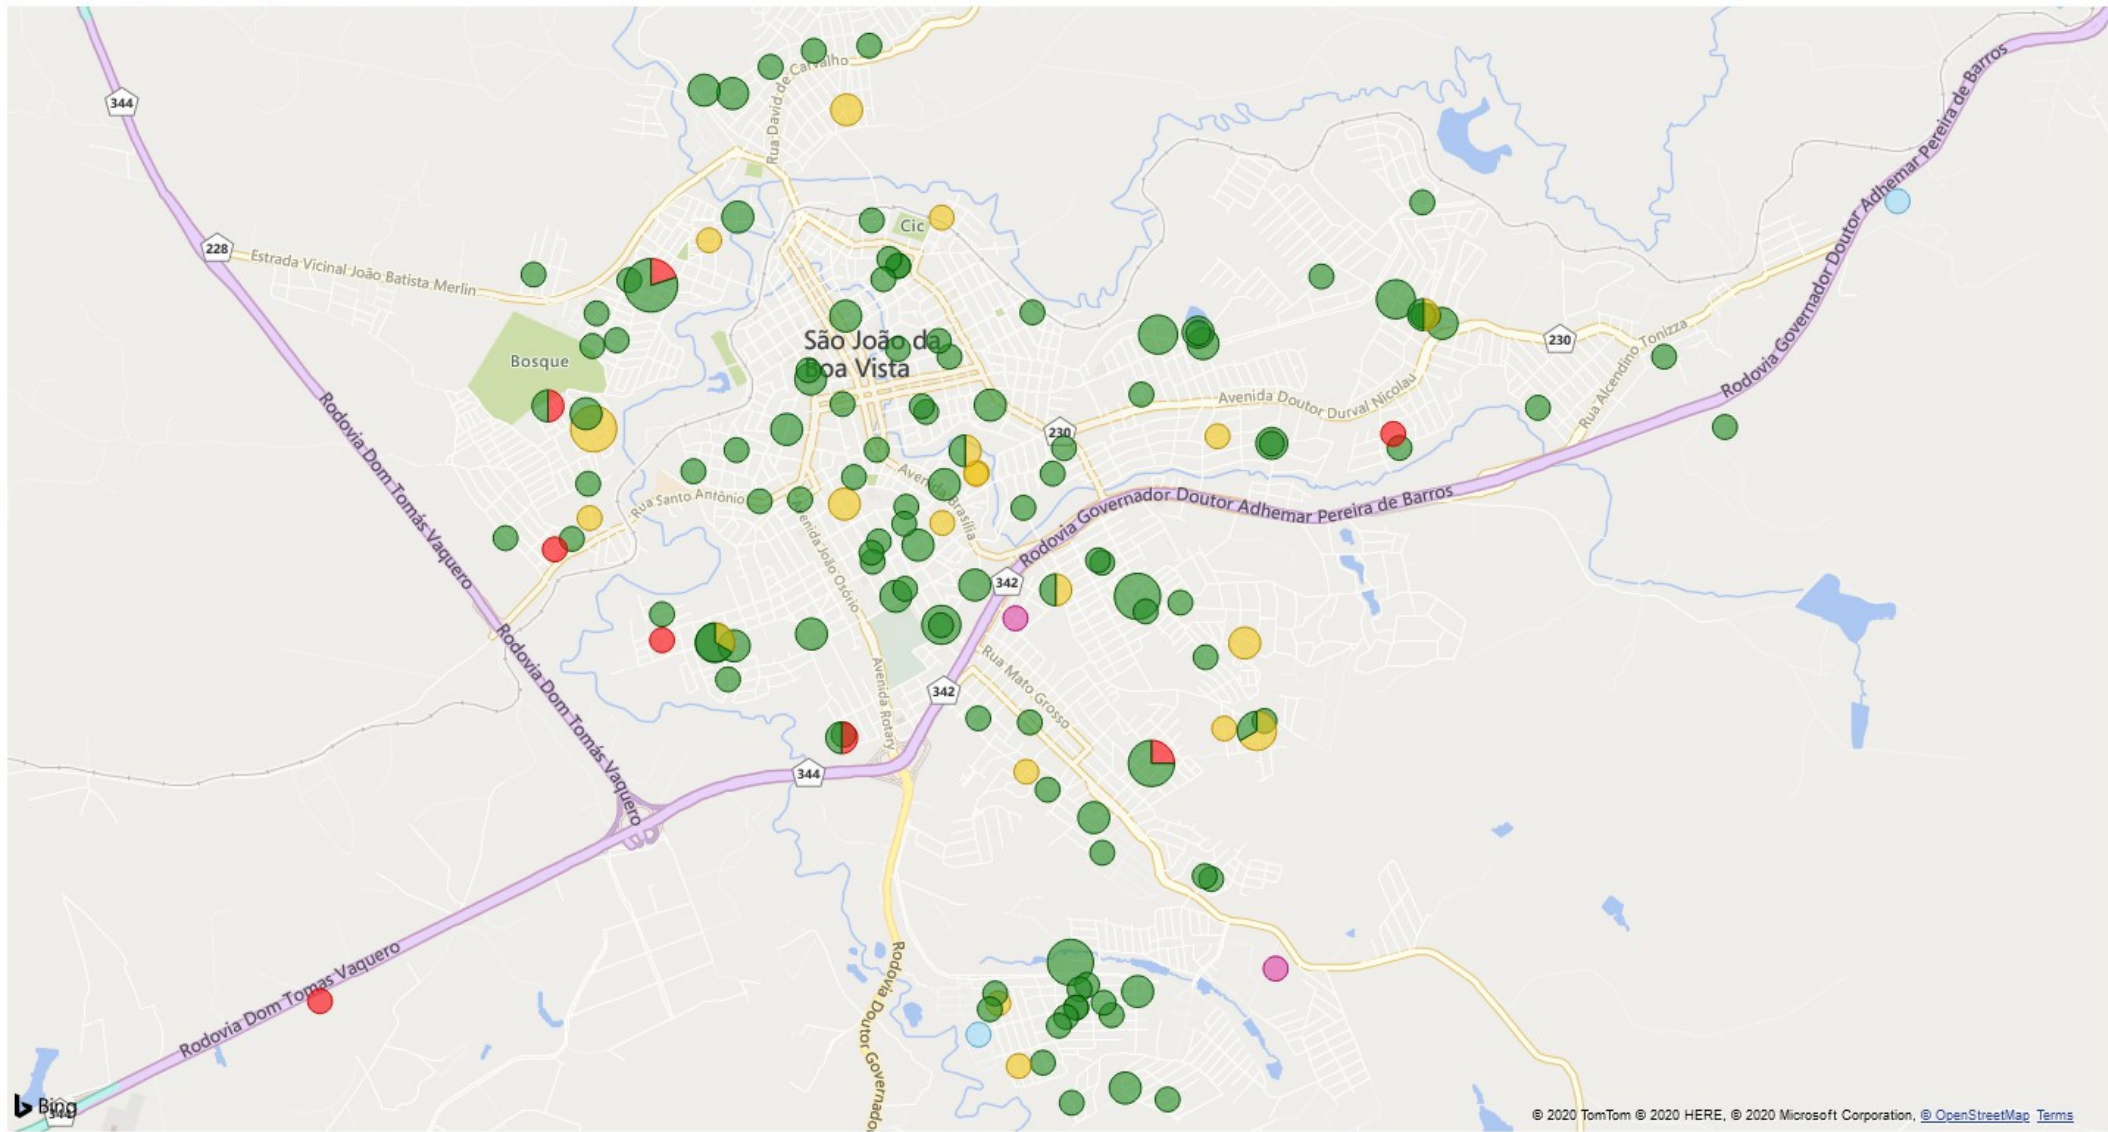

210 casos positivos e 08 óbitos

< Voltar ao relatório | **CONTAGEM DE ENDEREÇO** POR EVOLUÇÃO, LATITUDE E LONGITUDE

● DOMICÍLIO ● INTERNADO ● ÓBITO ● ÓBITO POR OUTRAS CAUSAS ● RECUPERADO

© 2020 TomTom © 2020 HERE, © 2020 Microsoft Corporation, © OpenStreetMap [Terms](#)

210 casos positivos e 08 óbitos

< Voltar ao relatório | **CONTAGEM DE ENDEREÇO** POR EVOLUÇÃO, LATITUDE E LONGITUDE

● DOMICÍLIO ● INTERNADO ● ÓBITO ● ÓBITO POR OUTRAS CAUSAS ● RECUPERADO

© 2020 TomTom © 2020 HERE, © 2020 Microsoft Corporation [Terms](#)