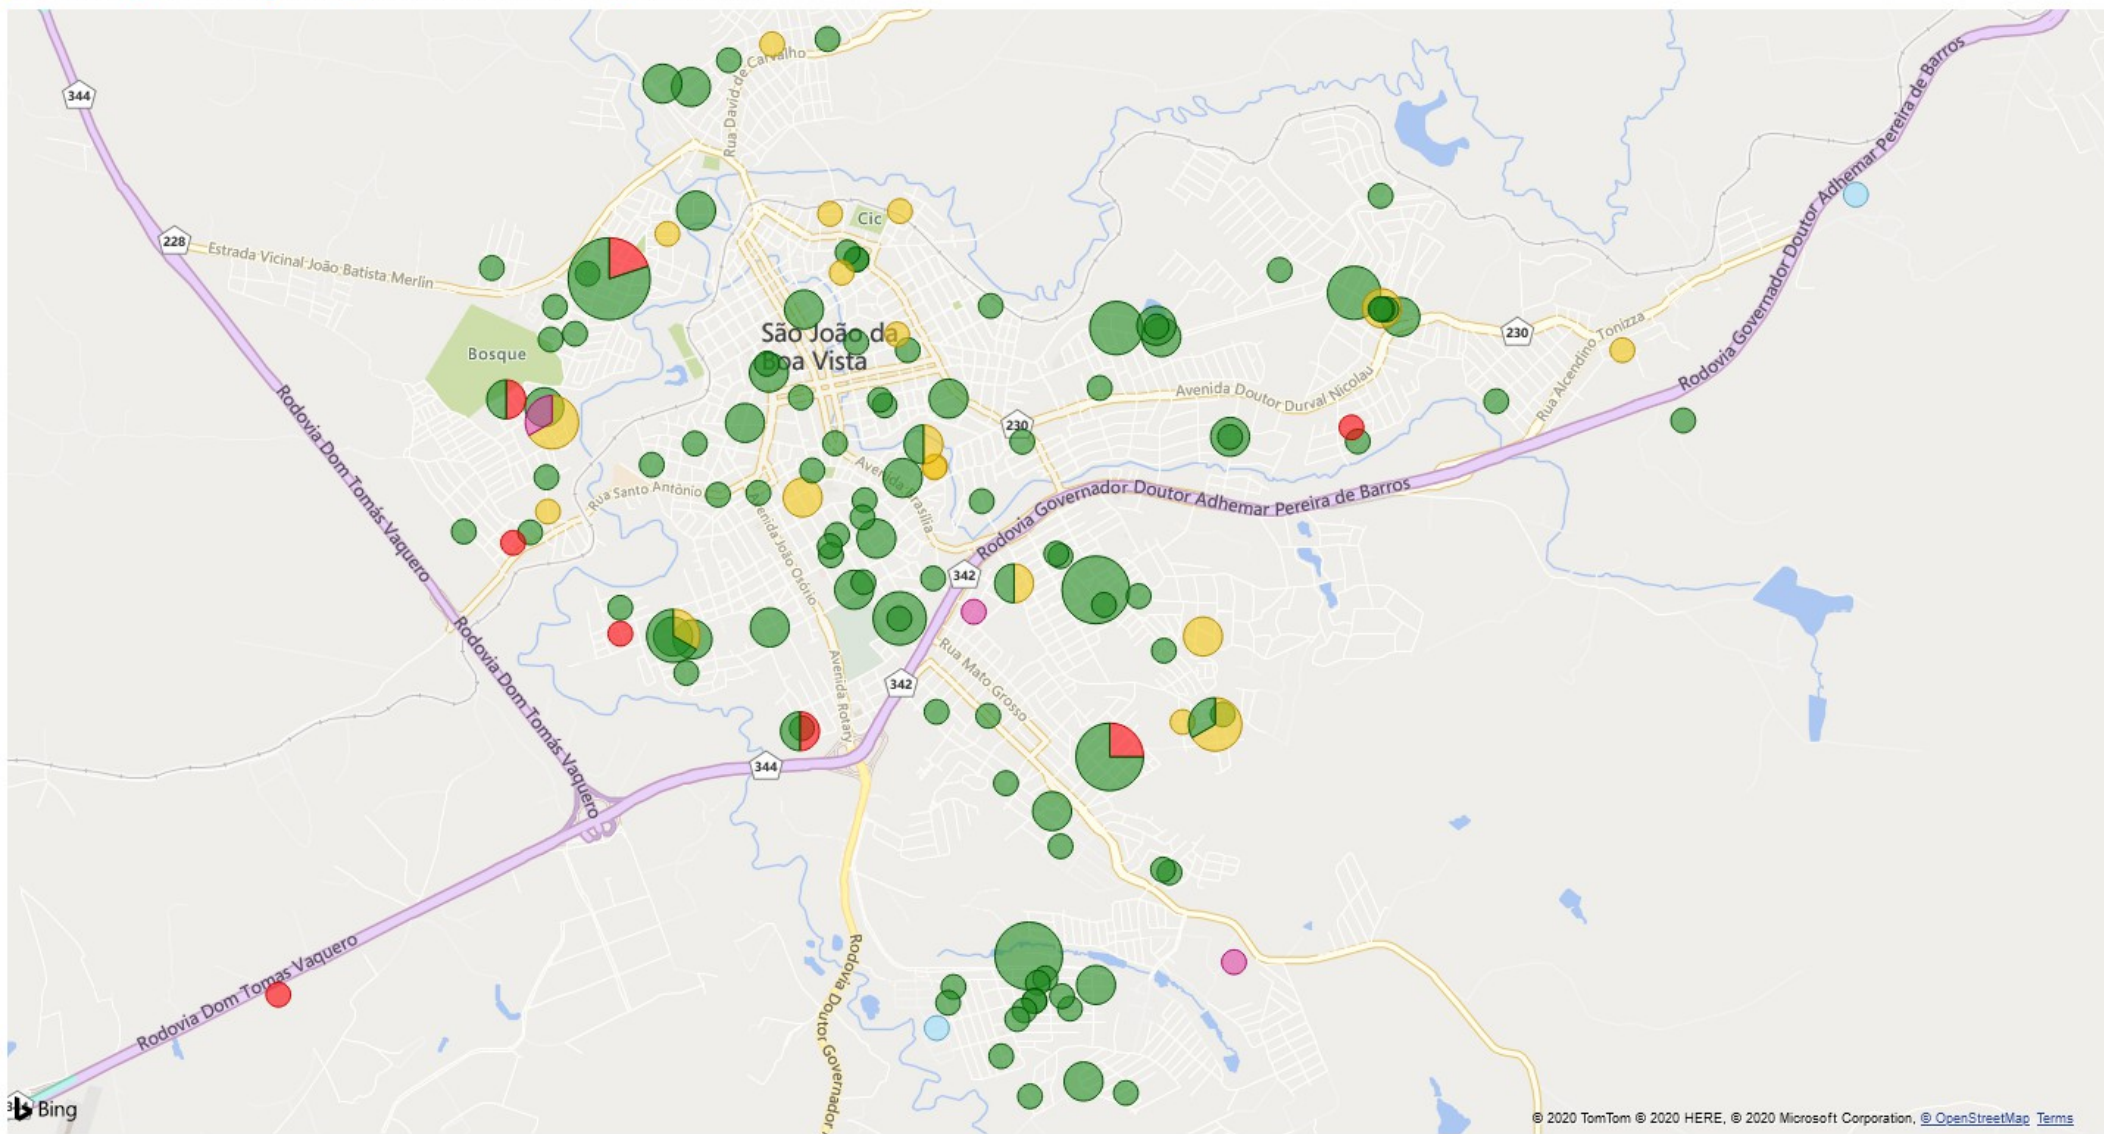

# 190 casos positivos e 08 óbitos

< Voltar ao relatório | **CONTAGEM DE ENDEREÇO** POR EVOLUÇÃO, LATITUDE E LONGITUDE

● DOMICÍLIO ● INTERNADO ● ÓBITO ● ÓBITO POR OUTRAS CAUSAS ● RECUPERADO

© 2020 TomTom © 2020 HERE, © 2020 Microsoft Corporation, @ OpenStreetMap Terms

# 190 casos positivos e 08 óbitos

< Voltar ao relatório

CONTAGEM DE ENDEREÇO POR EVOLUÇÃO, LATITUDE E LONGITUDE

● DOMICÍLIO ● INTERNADO ● ÓBITO ● ÓBITO POR OUTRAS CAUSAS ● RECUPERADO

© 2020 TomTom © 2020 HERE, © 2020 Microsoft Corporation [Terms](#)