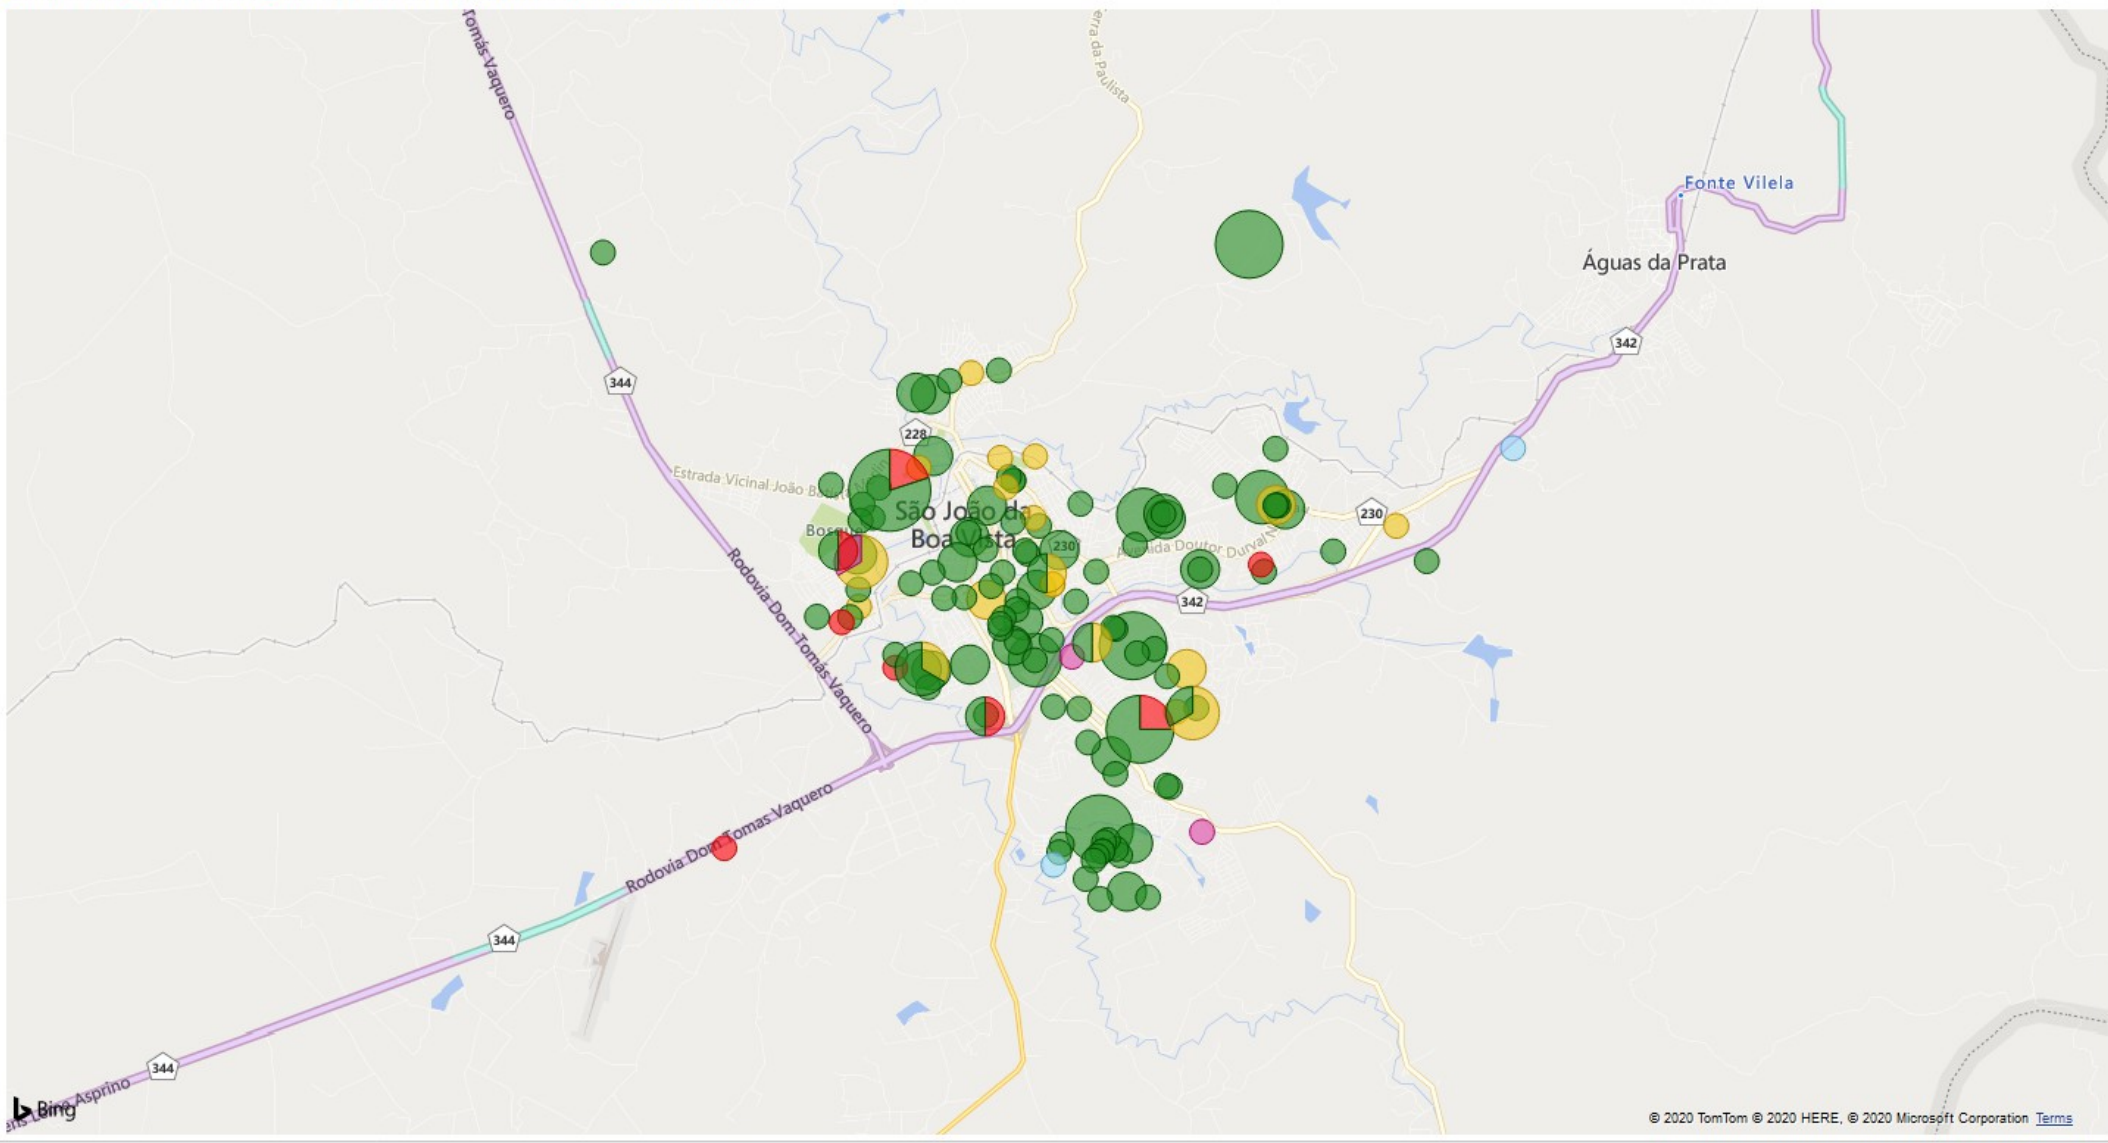

# 190 casos positivos e 08 óbitos

< Voltar ao relatório | **CONTAGEM DE ENDEREÇO** POR EVOLUÇÃO, LATITUDE E LONGITUDE

● DOMICÍLIO ● INTERNADO ● ÓBITO ● ÓBITO POR OUTRAS CAUSAS ● RECUPERADO

© 2020 TomTom © 2020 HERE, © 2020 Microsoft Corporation, @ OpenStreetMap Terms

# 190 casos positivos e 08 óbitos

< Voltar ao relatório

CONTAGEM DE ENDEREÇO POR EVOLUÇÃO, LATITUDE E LONGITUDE

● DOMICÍLIO ● INTERNADO ● ÓBITO ● ÓBITO POR OUTRAS CAUSAS ● RECUPERADO

© 2020 TomTom © 2020 HERE, © 2020 Microsoft Corporation [Terms](#)