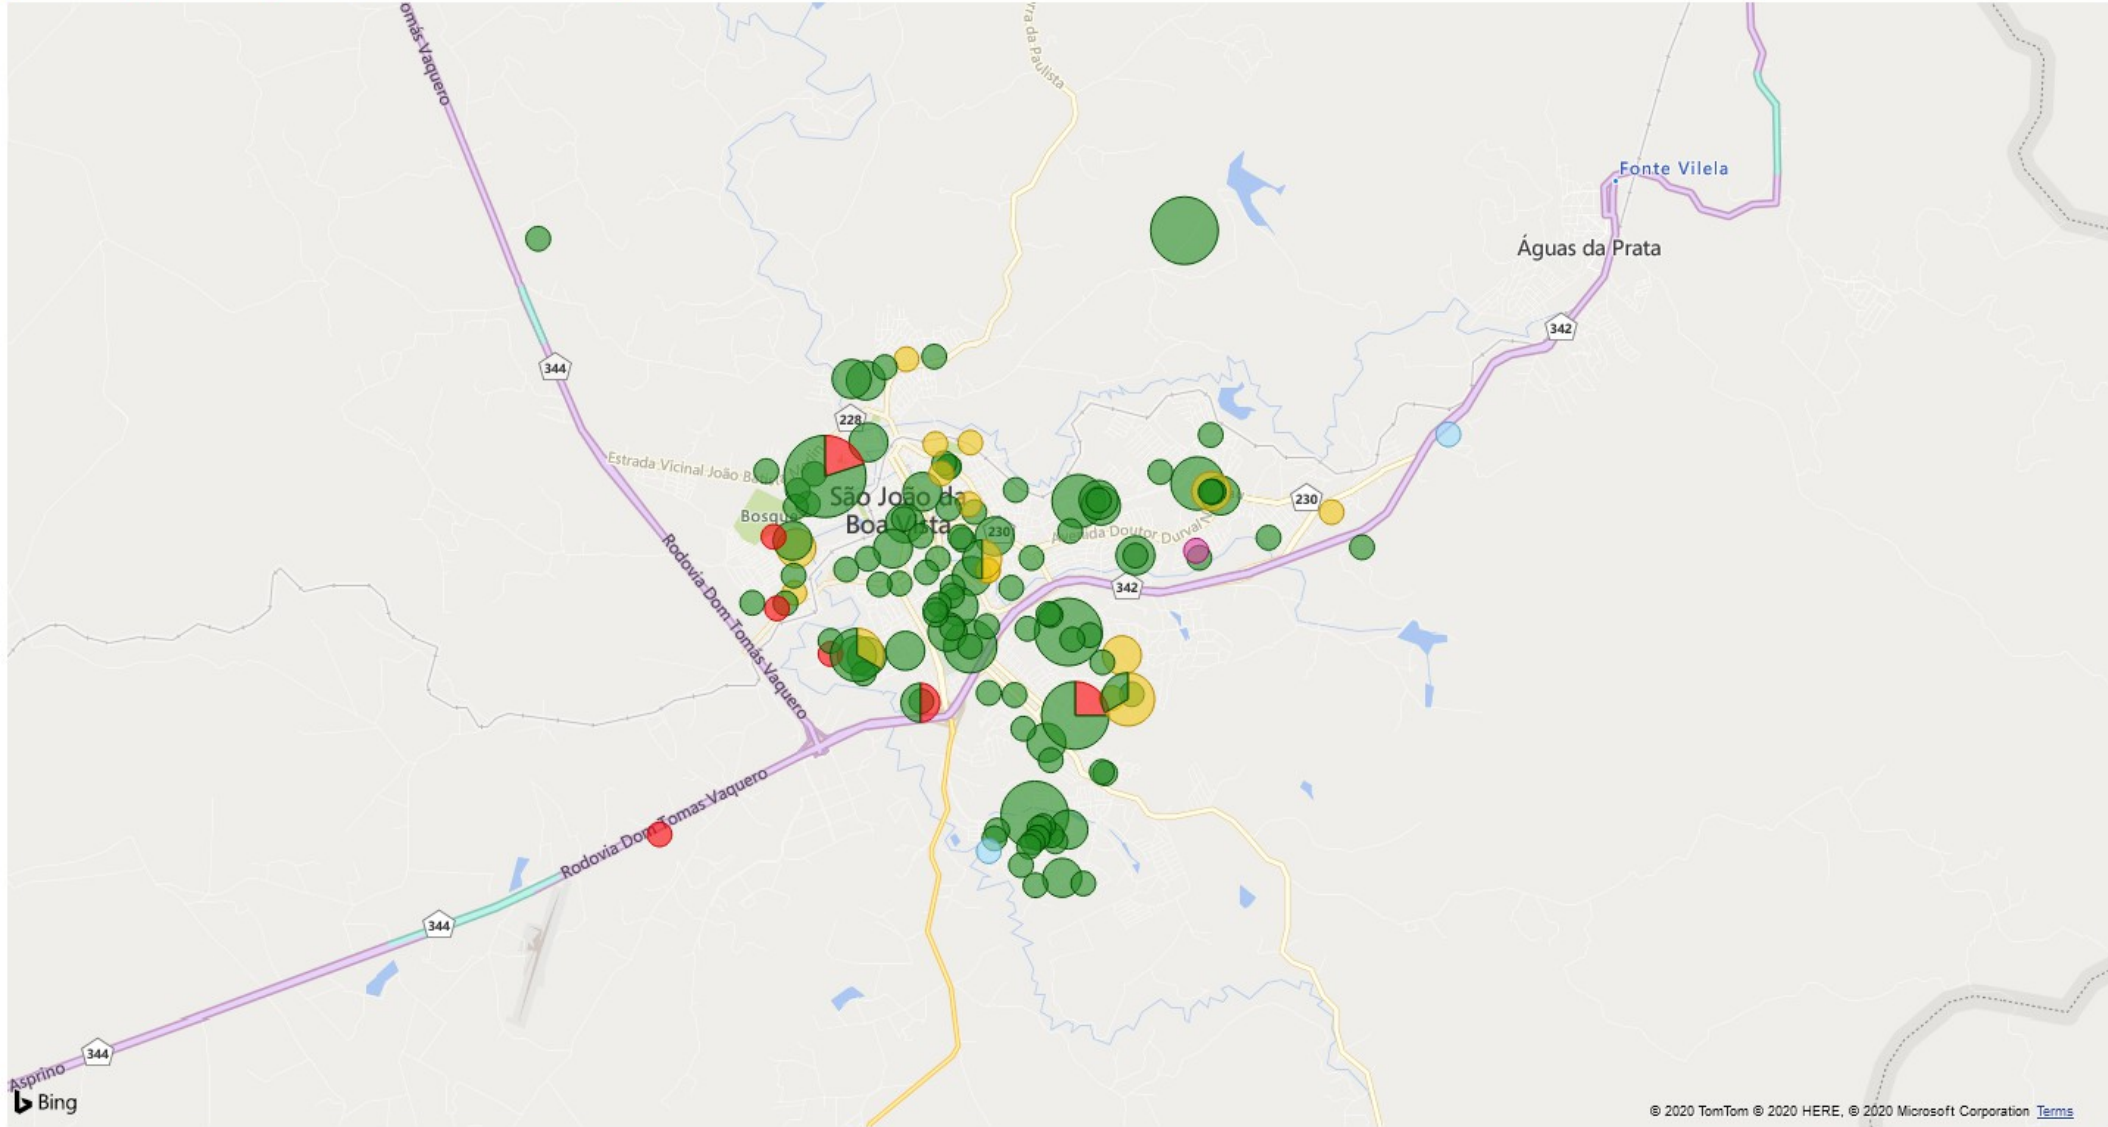

# 182 casos positivos e 7 óbitos

< Voltar ao relatório

CONTAGEM DE ENDEREÇO POR EVOLUÇÃO, LATITUDE E LONGITUDE

● DOMICÍLIO ● INTERNADO ● ÓBITO ● ÓBITO POR OUTRAS CAUSAS ● RECUPERADO

© 2020 TomTom © 2020 HERE, © 2020 Microsoft Corporation, @ OpenStreetMap Terms

# 182 casos positivos e 7 óbitos

< Voltar ao relatório | **CONTAGEM DE ENDEREÇO** POR EVOLUÇÃO, LATITUDE E LONGITUDE

● DOMICÍLIO ● INTERNADO ● ÓBITO ● ÓBITO POR OUTRAS CAUSAS ● RECUPERADO

© 2020 TomTom © 2020 HERE, © 2020 Microsoft Corporation [Terms](#)