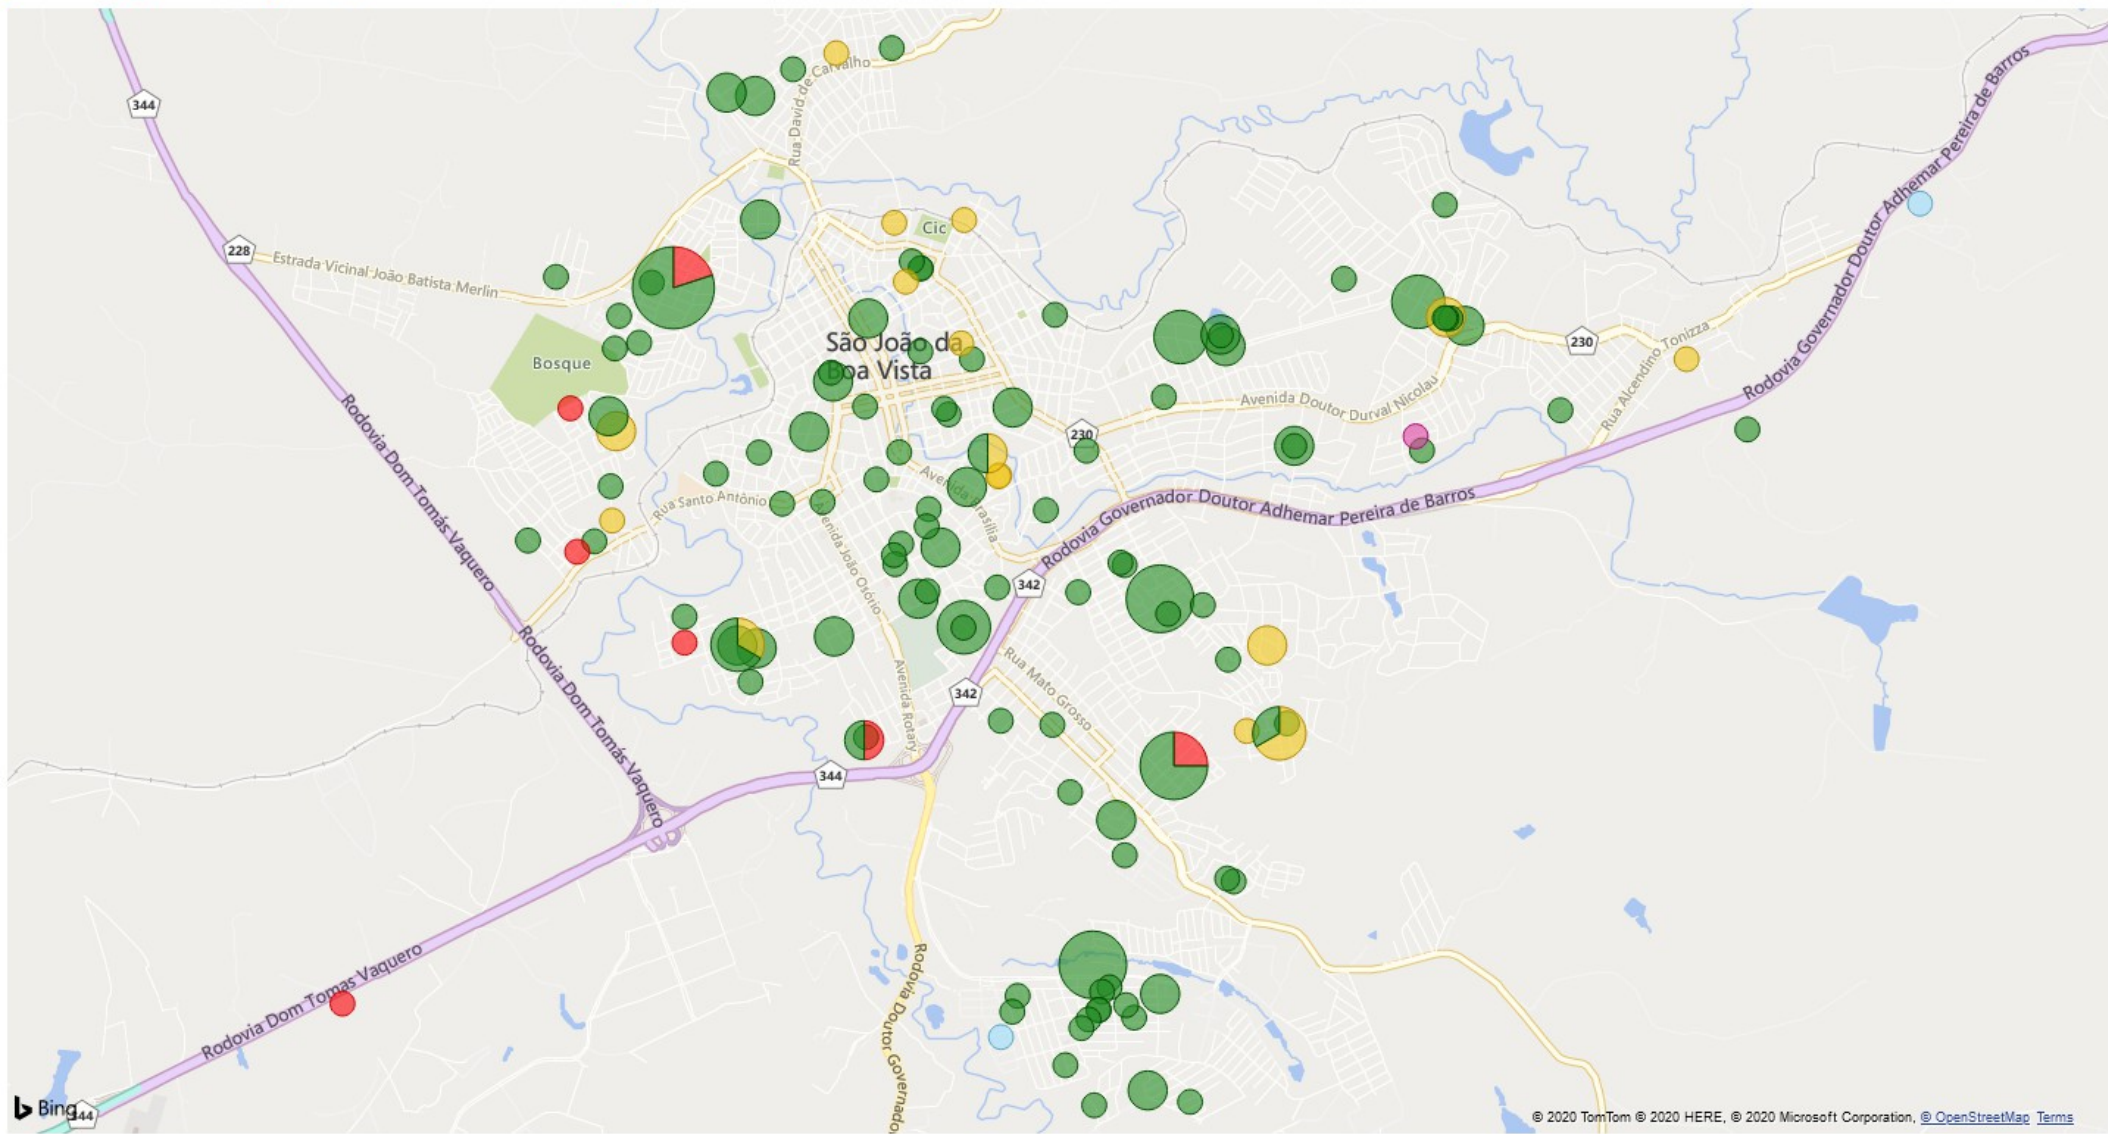

# 182 casos positivos e 7 óbitos

< Voltar ao relatório

CONTAGEM DE ENDEREÇO POR EVOLUÇÃO, LATITUDE E LONGITUDE

● DOMICÍLIO ● INTERNADO ● ÓBITO ● ÓBITO POR OUTRAS CAUSAS ● RECUPERADO

© 2020 TomTom © 2020 HERE, © 2020 Microsoft Corporation, @ OpenStreetMap Terms

# 182 casos positivos e 7 óbitos

< Voltar ao relatório | **CONTAGEM DE ENDEREÇO** POR EVOLUÇÃO, LATITUDE E LONGITUDE

● DOMICÍLIO ● INTERNADO ● ÓBITO ● ÓBITO POR OUTRAS CAUSAS ● RECUPERADO

© 2020 TomTom © 2020 HERE, © 2020 Microsoft Corporation [Terms](#)