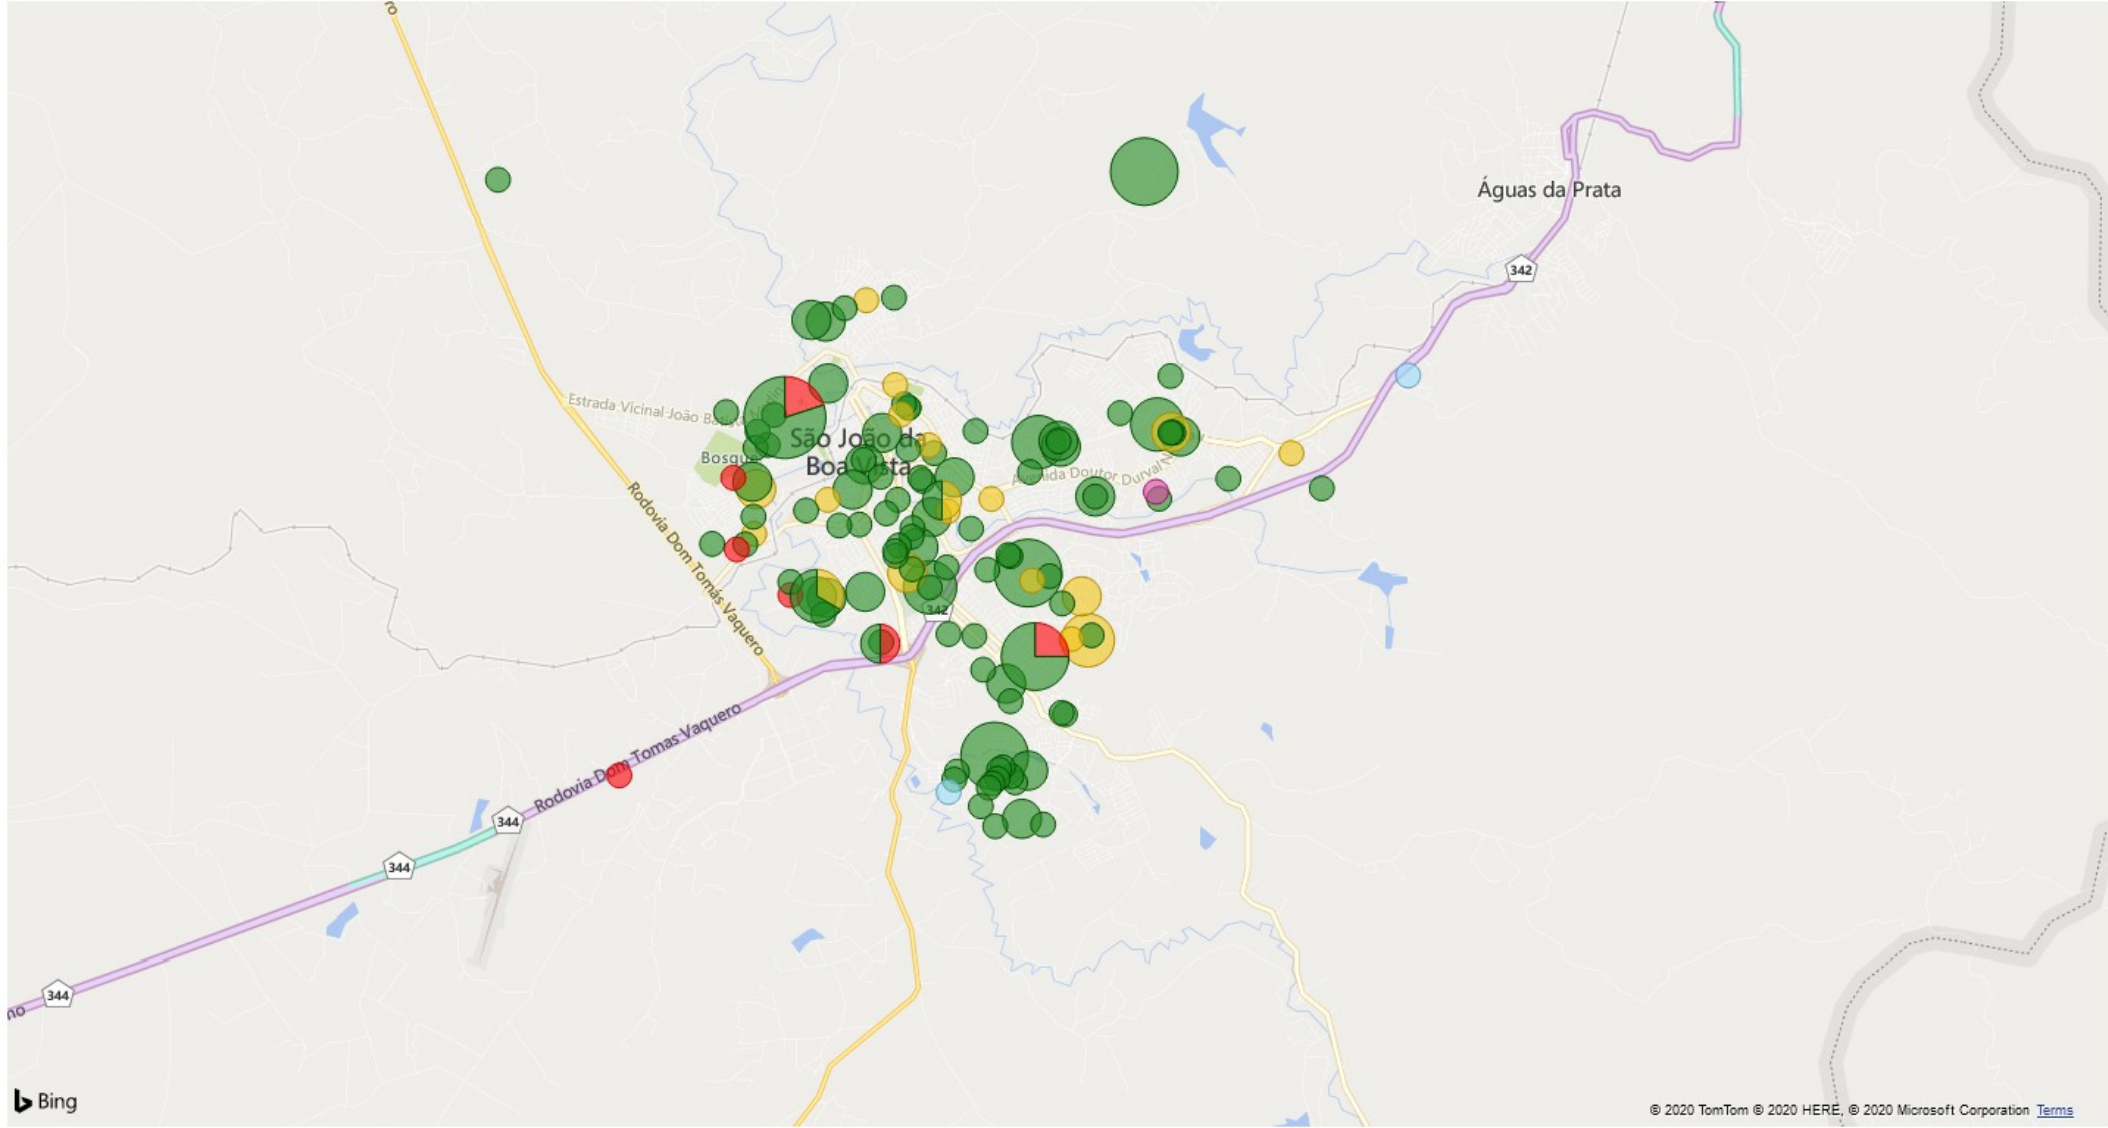

179 casos positivos e 7 óbitos

< Voltar ao relatório

CONTAGEM DE ENDEREÇO POR EVOLUÇÃO, LATITUDE E LONGITUDE

● DOMICÍLIO ● INTERNADO ● ÓBITO ● ÓBITO POR OUTRAS CAUSAS ● RECUPERADO

© 2020 TomTom © 2020 HERE, © 2020 Microsoft Corporation, © OpenStreetMap Terms

179 casos positivos e 7 óbitos

< Voltar ao relatório

CONTAGEM DE ENDEREÇO POR EVOLUÇÃO, LATITUDE E LONGITUDE

● DOMICÍLIO ● INTERNADO ● ÓBITO ● ÓBITO POR OUTRAS CAUSAS ● RECUPERADO

© 2020 TomTom © 2020 HERE, © 2020 Microsoft Corporation [Terms](#)