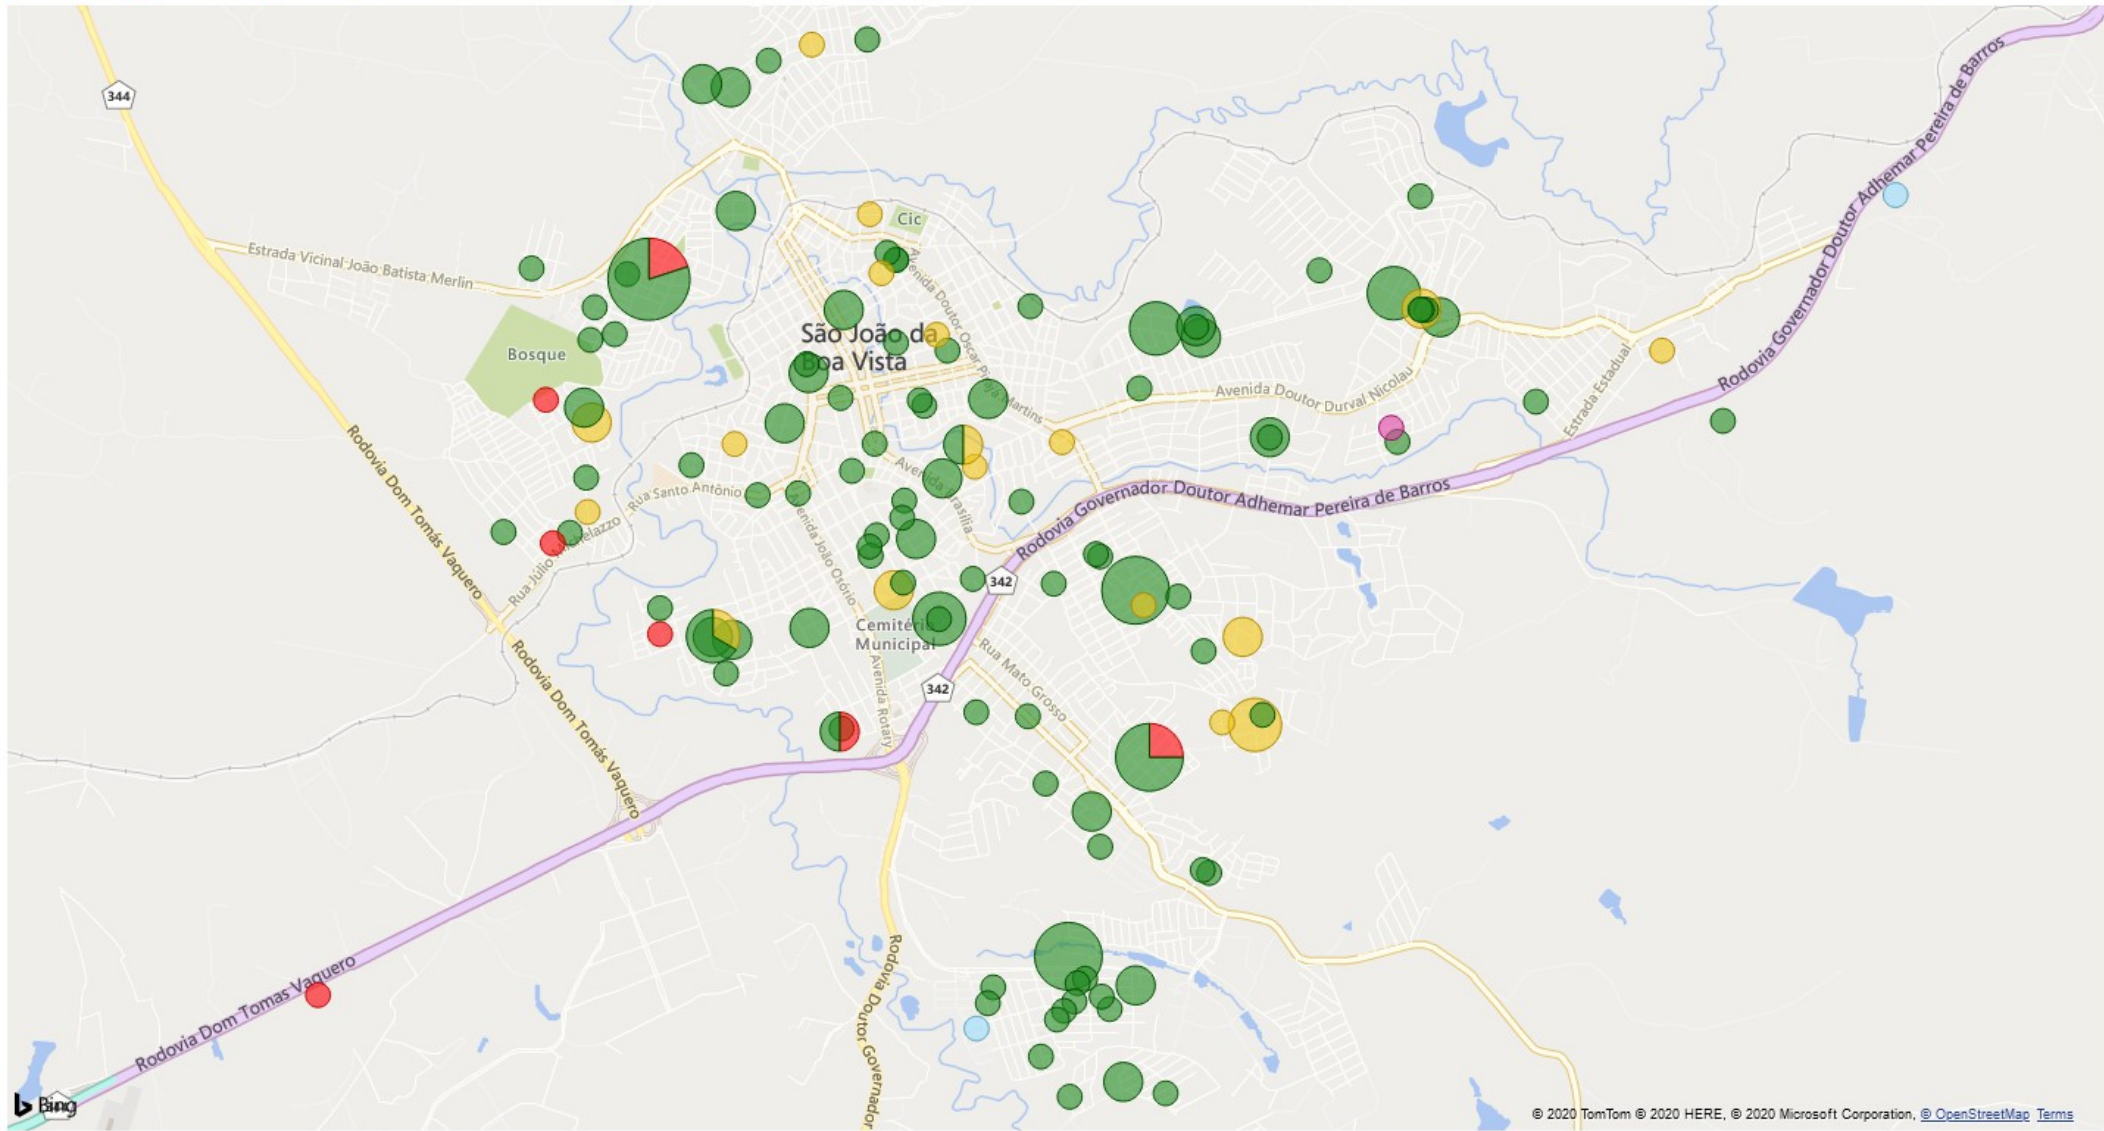

179 casos positivos e 7 óbitos

< Voltar ao relatório

CONTAGEM DE ENDEREÇO POR EVOLUÇÃO, LATITUDE E LONGITUDE

● DOMICÍLIO ● INTERNADO ● ÓBITO ● ÓBITO POR OUTRAS CAUSAS ● RECUPERADO

© 2020 TomTom © 2020 HERE, © 2020 Microsoft Corporation, © OpenStreetMap Terms

179 casos positivos e 7 óbitos

< Voltar ao relatório

CONTAGEM DE ENDEREÇO POR EVOLUÇÃO, LATITUDE E LONGITUDE

● DOMICÍLIO ● INTERNADO ● ÓBITO ● ÓBITO POR OUTRAS CAUSAS ● RECUPERADO

© 2020 TomTom © 2020 HERE, © 2020 Microsoft Corporation [Terms](#)