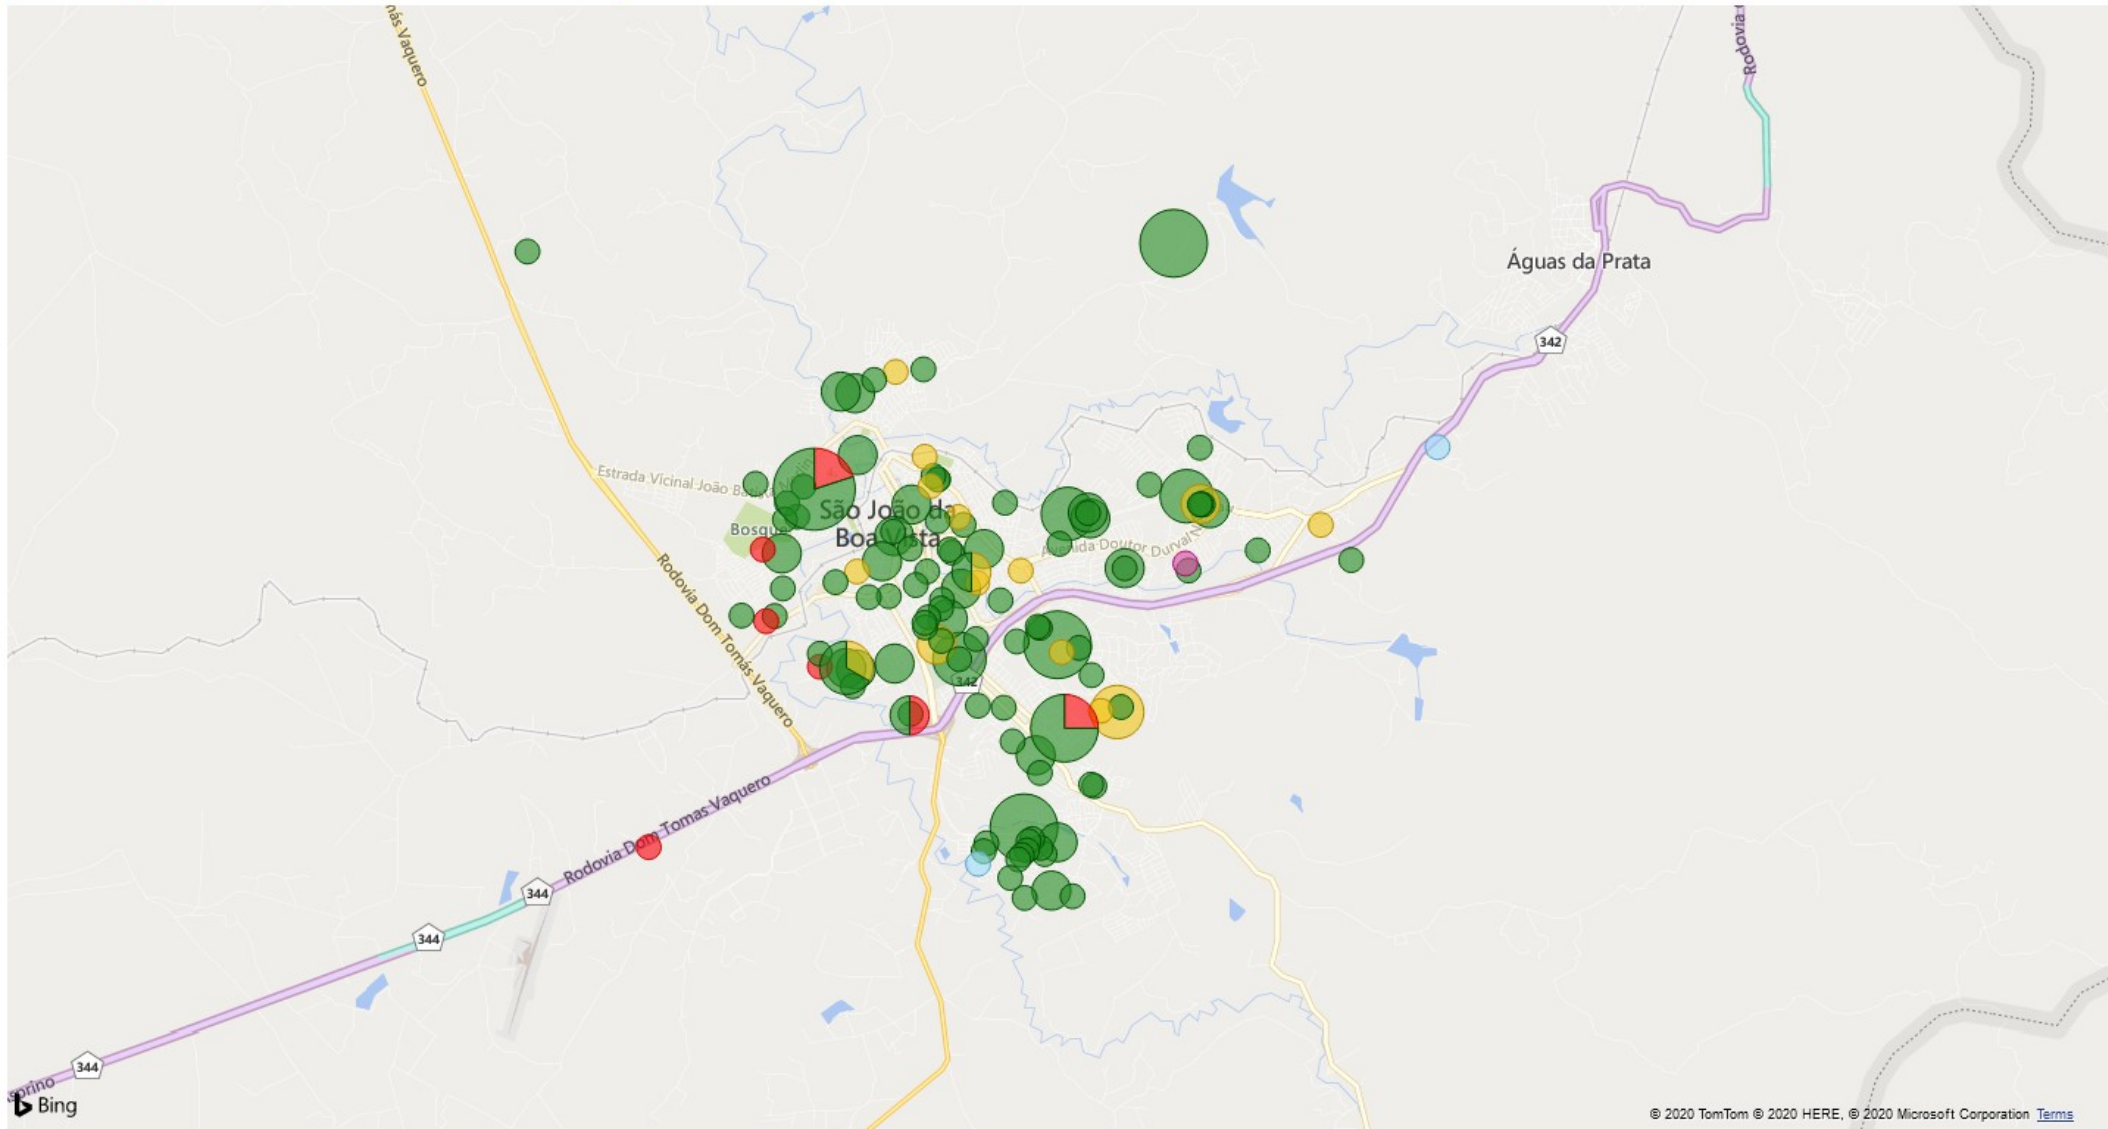

174 casos positivos e 7 óbitos

[Voltar ao relatório](#)

CONTAGEM DE ENDEREÇO POR EVOLUÇÃO, LATITUDE E LONGITUDE

● DOMICÍLIO ● INTERNADO ● ÓBITO ● ÓBITO POR OUTRAS CAUSAS ● RECUPERADO

© 2020 TomTom © 2020 HERE, © 2020 Microsoft Corporation, © OpenStreetMap [Terms](#)

174 casos positivos e 7 óbitos

< Voltar ao relatório | **CONTAGEM DE ENDEREÇO** POR EVOLUÇÃO, LATITUDE E LONGITUDE

● DOMICÍLIO ● INTERNADO ● ÓBITO ● ÓBITO POR OUTRAS CAUSAS ● RECUPERADO

© 2020 TomTom © 2020 HERE, © 2020 Microsoft Corporation [Terms](#)