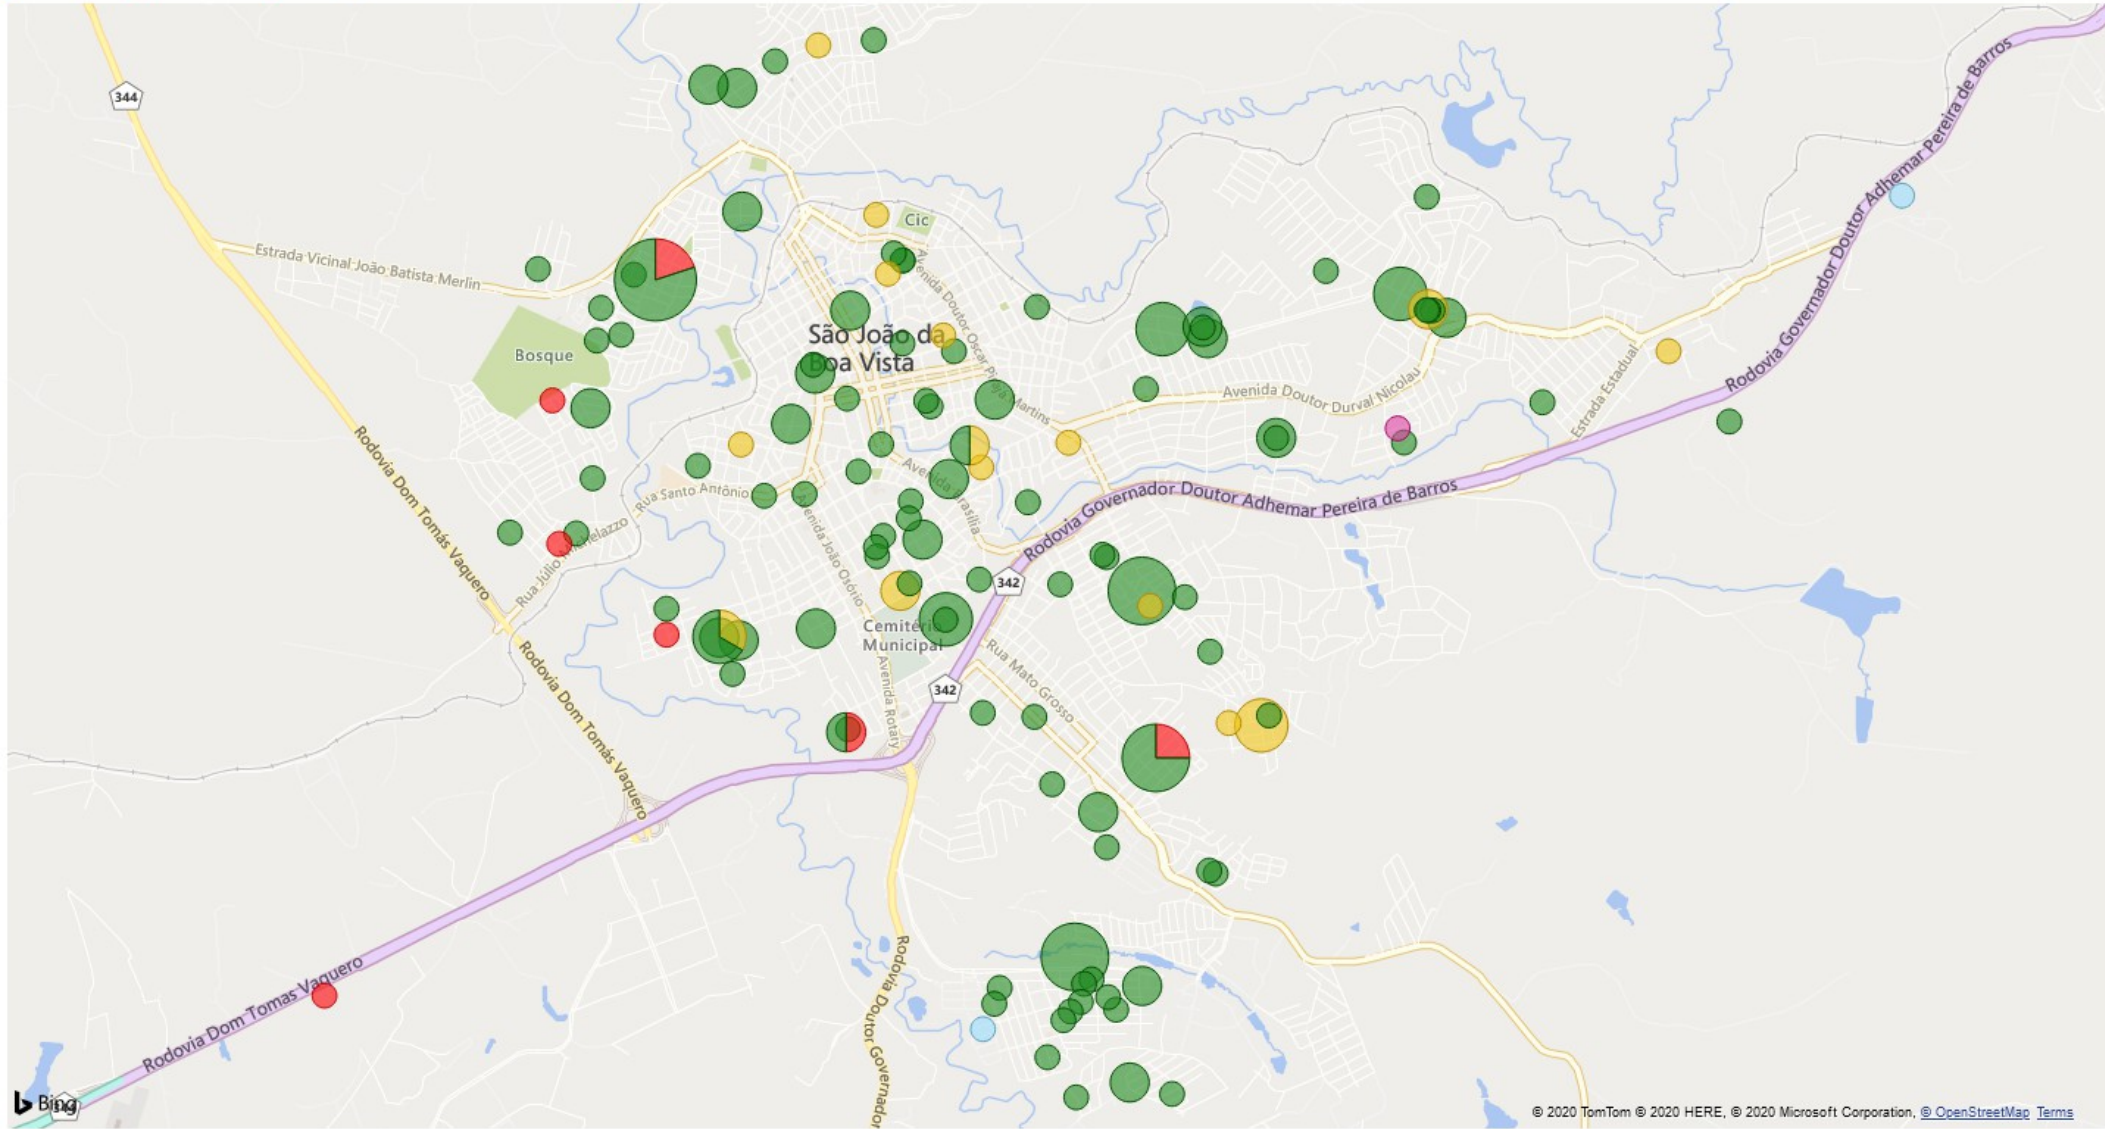

174 casos positivos e 7 óbitos

[Voltar ao relatório](#)

CONTAGEM DE ENDEREÇO POR EVOLUÇÃO, LATITUDE E LONGITUDE

● DOMICÍLIO ● INTERNADO ● ÓBITO ● ÓBITO POR OUTRAS CAUSAS ● RECUPERADO

© 2020 TomTom © 2020 HERE, © 2020 Microsoft Corporation, © OpenStreetMap [Terms](#)

174 casos positivos e 7 óbitos

< Voltar ao relatório | **CONTAGEM DE ENDEREÇO** POR EVOLUÇÃO, LATITUDE E LONGITUDE

● DOMICÍLIO ● INTERNADO ● ÓBITO ● ÓBITO POR OUTRAS CAUSAS ● RECUPERADO

© 2020 TomTom © 2020 HERE, © 2020 Microsoft Corporation [Terms](#)