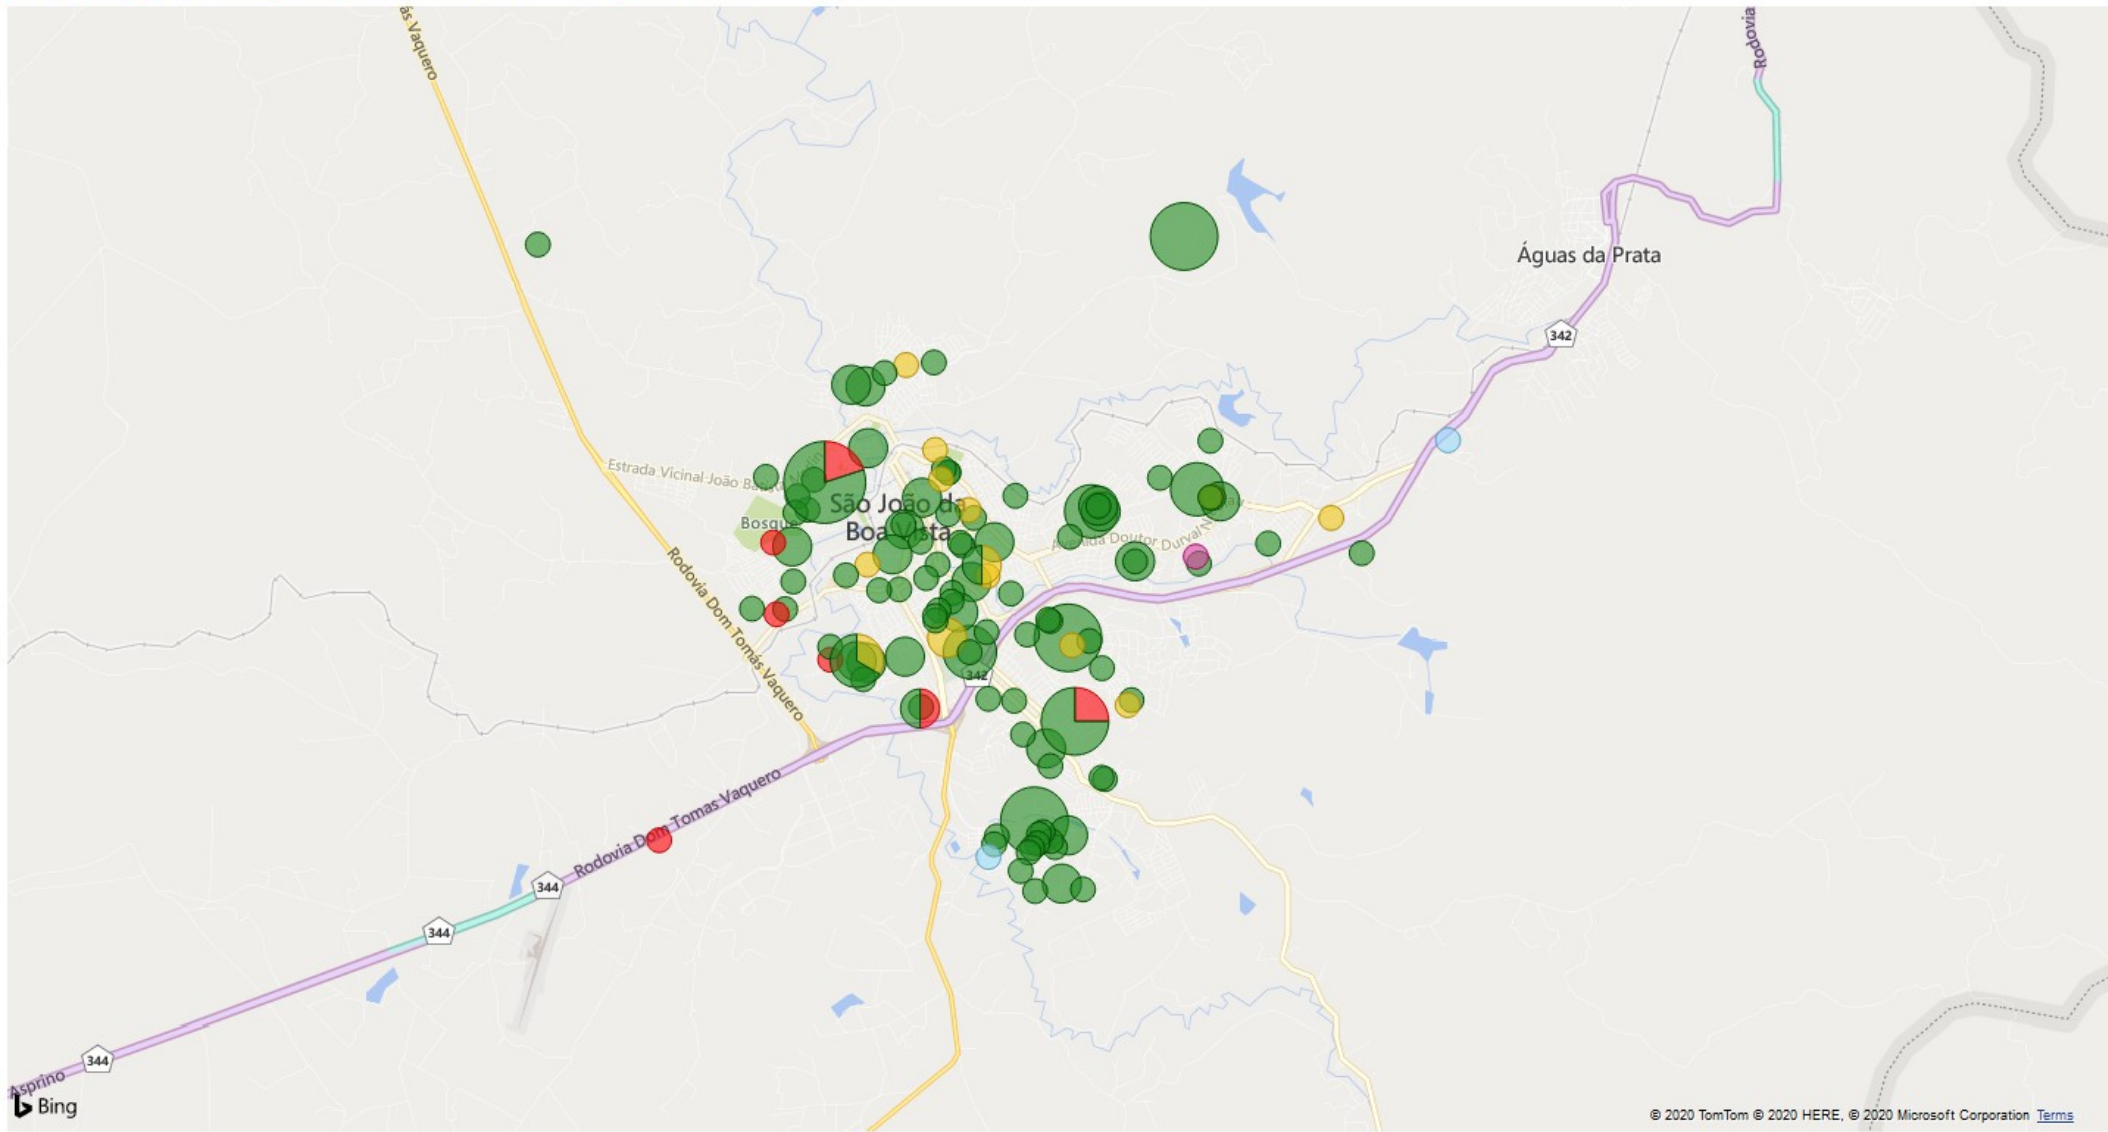

# 168 casos positivos e 7 óbitos

< Voltar ao relatório

CONTAGEM DE ENDEREÇO

POR EVOLUÇÃO, LATITUDE E LONGITUDE

● DOMICÍLIO ● INTERNADO ● ÓBITO ● ÓBITO POR OUTRAS CAUSAS ● RECUPERADO

# 168 casos positivos e 7 óbitos

< Voltar ao relatório

**CONTAGEM DE ENDEREÇO** POR EVOLUÇÃO, LATITUDE E LONGITUDE

● DOMICÍLIO ● INTERNADO ● ÓBITO ● ÓBITO POR OUTRAS CAUSAS ● RECUPERADO

© 2020 TomTom © 2020 HERE, © 2020 Microsoft Corporation [Terms](#)