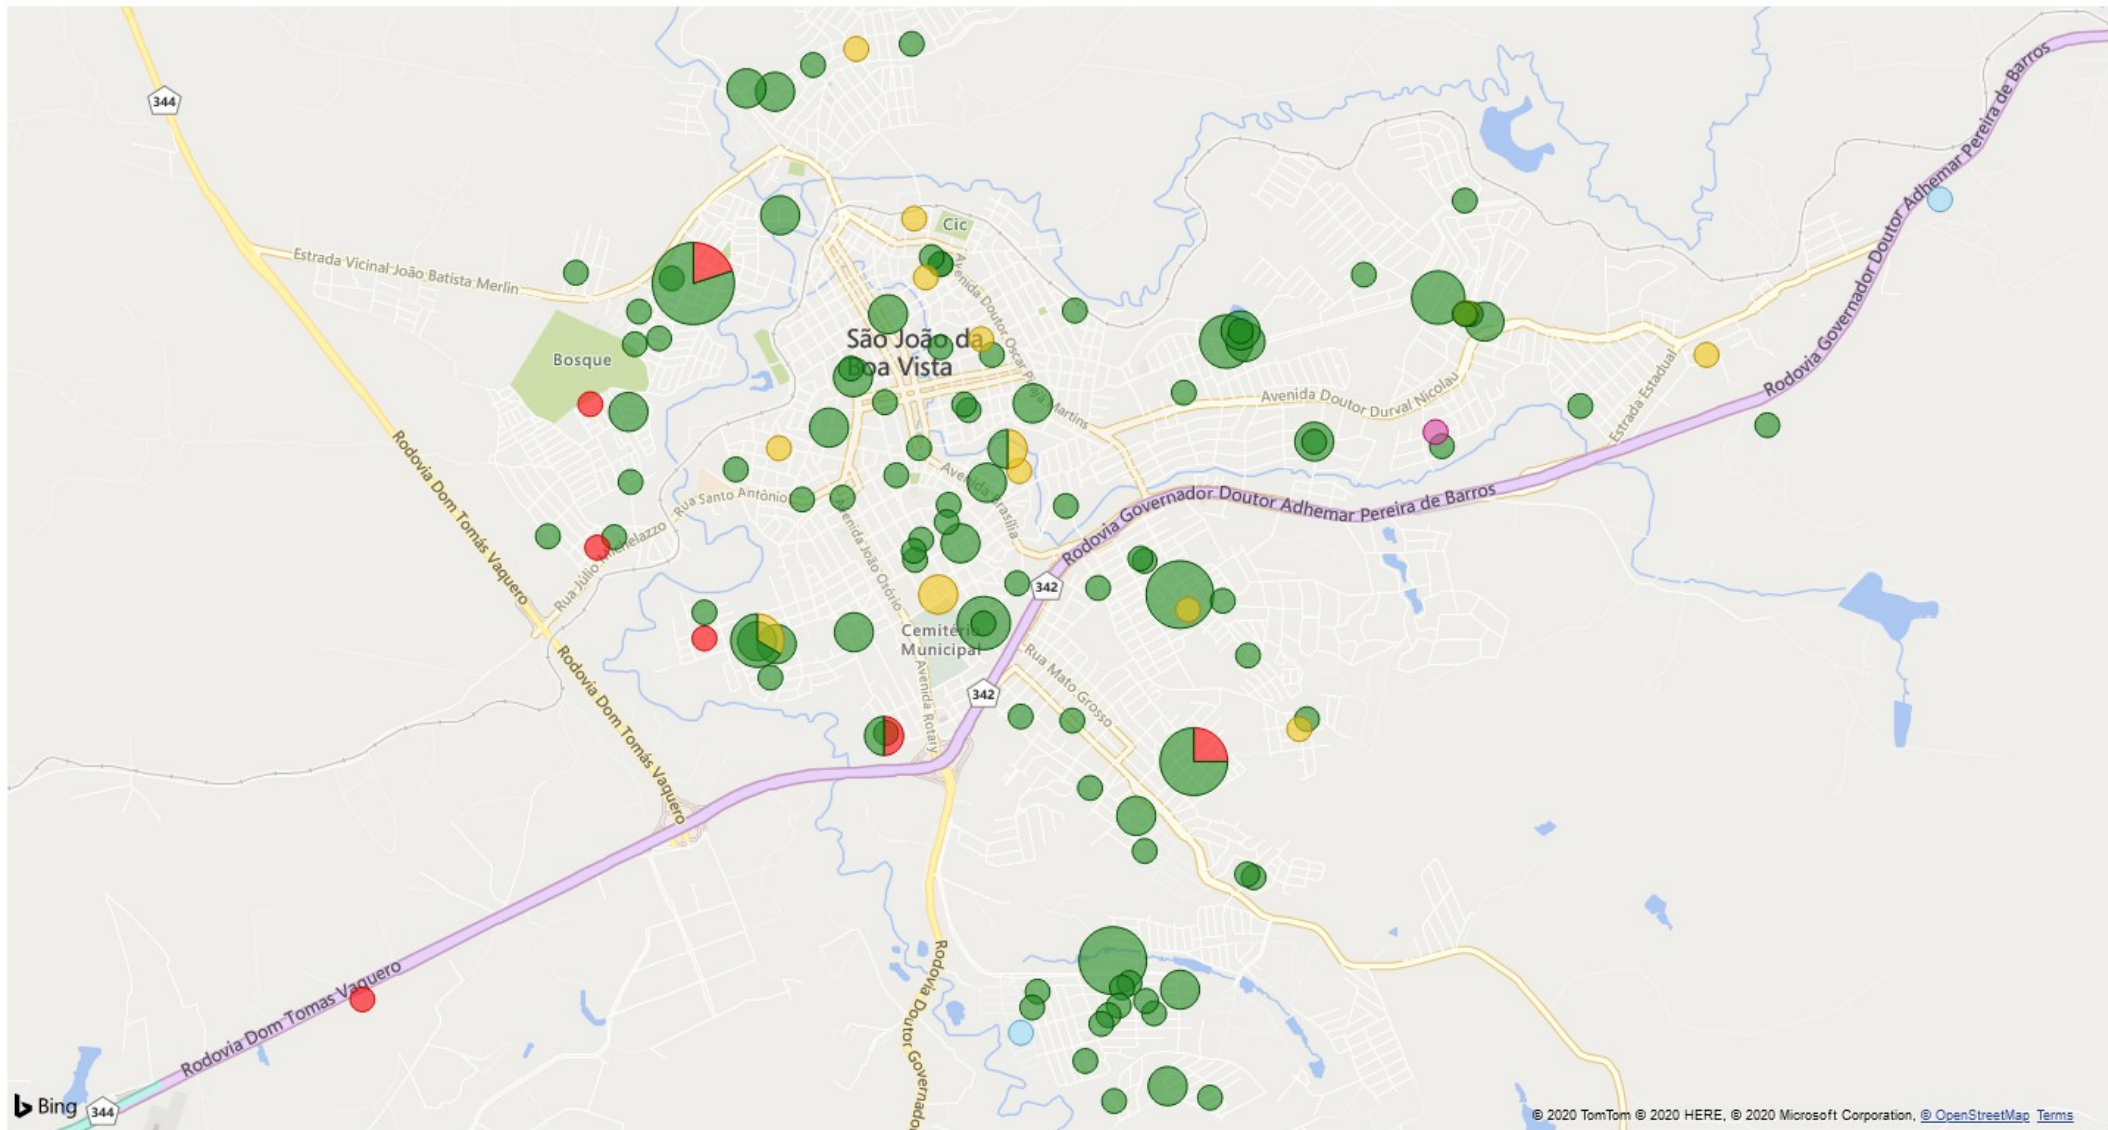

# 168 casos positivos e 7 óbitos

< Voltar ao relatório

CONTAGEM DE ENDEREÇO

POR EVOLUÇÃO, LATITUDE E LONGITUDE

● DOMICÍLIO ● INTERNADO ● ÓBITO ● ÓBITO POR OUTRAS CAUSAS ● RECUPERADO

# 168 casos positivos e 7 óbitos

< Voltar ao relatório

**CONTAGEM DE ENDEREÇO** POR EVOLUÇÃO, LATITUDE E LONGITUDE

● DOMICÍLIO ● INTERNADO ● ÓBITO ● ÓBITO POR OUTRAS CAUSAS ● RECUPERADO

© 2020 TomTom © 2020 HERE, © 2020 Microsoft Corporation [Terms](#)