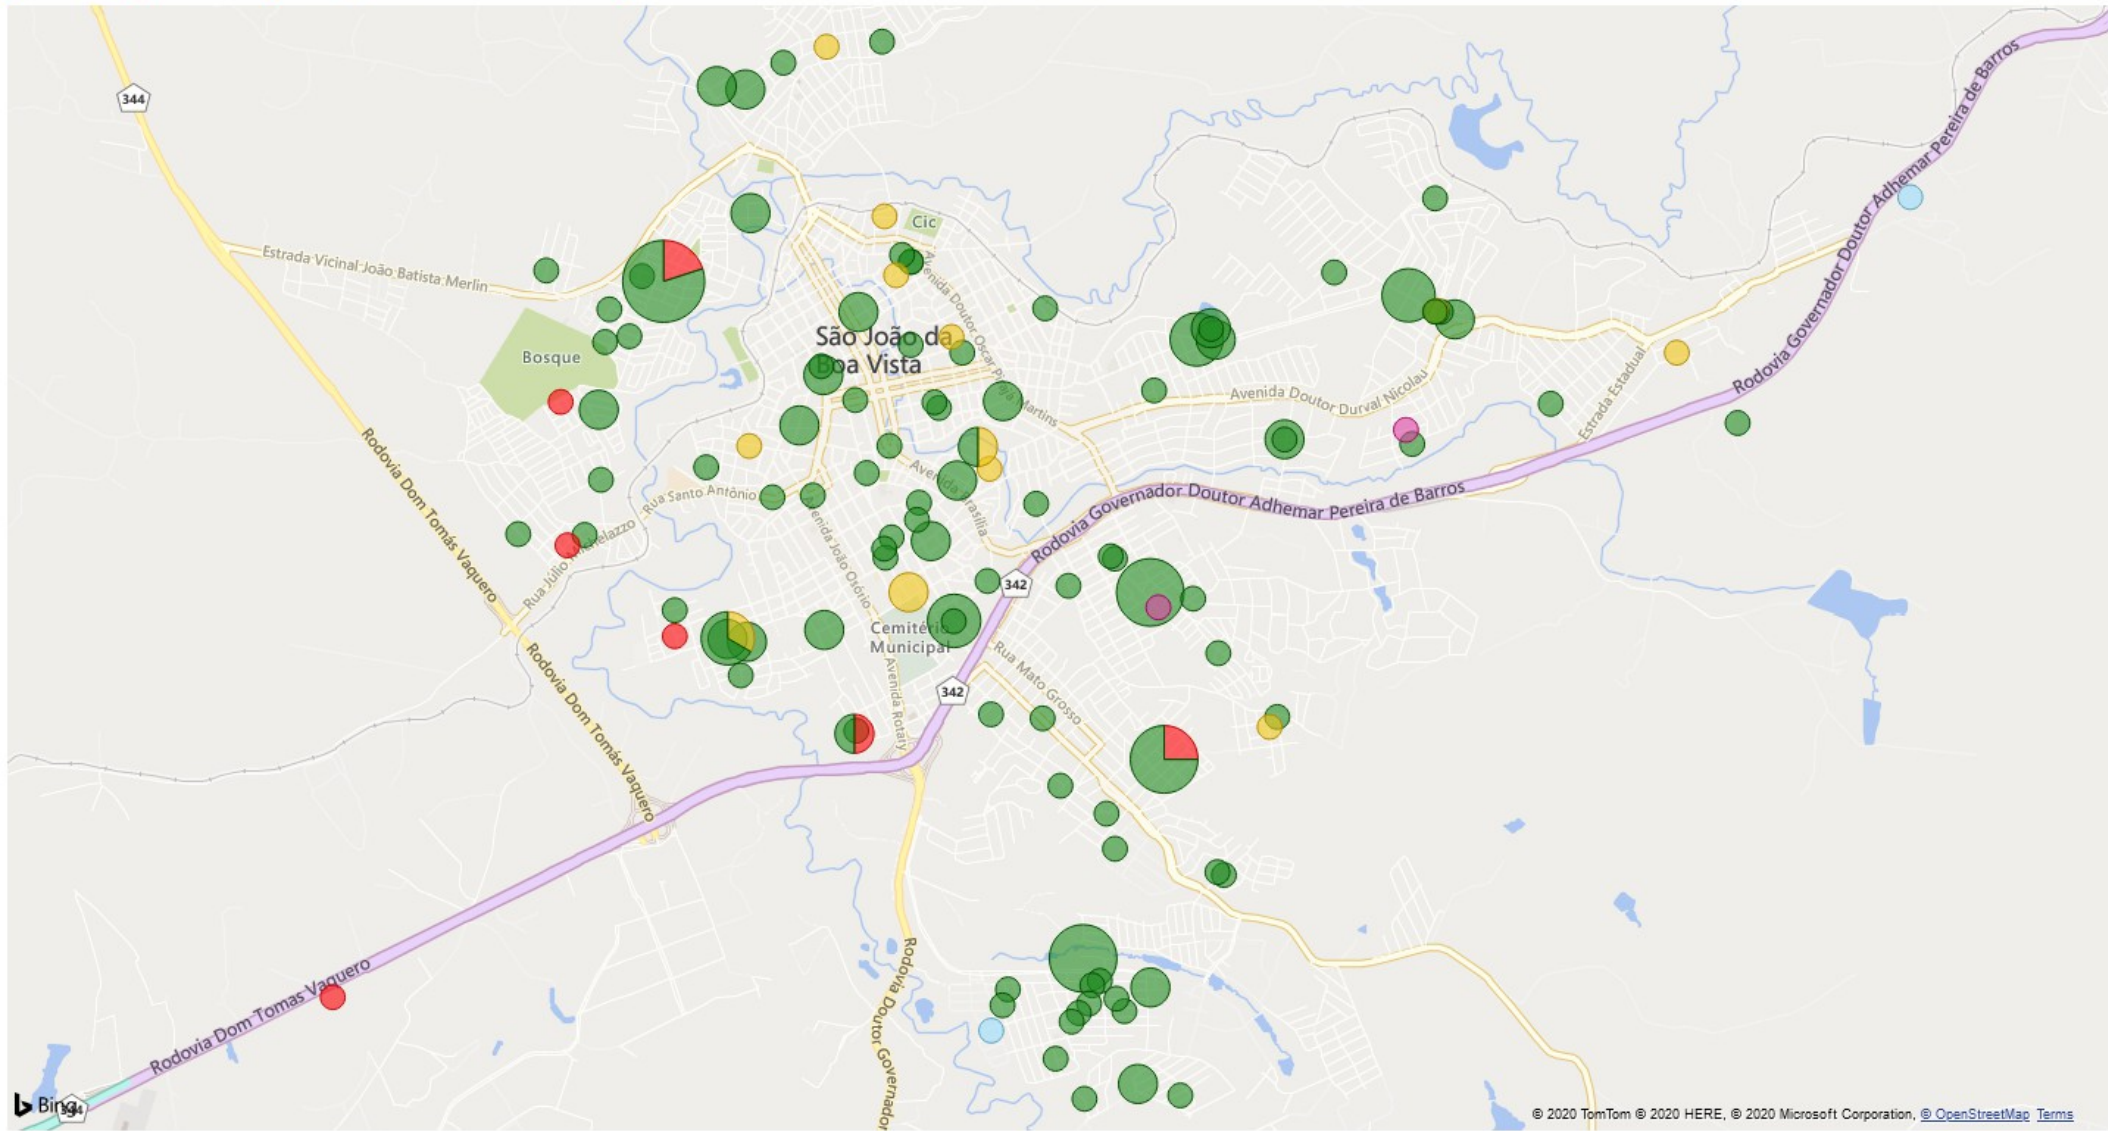

# 167 casos positivos e 07 óbitos

< Voltar ao relatório | **CONTAGEM DE ENDEREÇO** POR EVOLUÇÃO, LATITUDE E LONGITUDE

● DOMICÍLIO ● INTERNADO ● ÓBITO ● ÓBITO POR OUTRAS CAUSAS ● RECUPERADO

© 2020 TomTom © 2020 HERE, © 2020 Microsoft Corporation, @ OpenStreetMap Terms

# 167 casos positivos e 07 óbitos

Voltar ao relatório | **CONTAGEM DE ENDEREÇO** | POR EVOLUÇÃO, LATITUDE E LONGITUDE

● DOMICÍLIO ● INTERNADO ● ÓBITO ● ÓBITO POR OUTRAS CAUSAS ● RECUPERADO

© 2020 TomTom © 2020 HERE, © 2020 Microsoft Corporation [Terms](#)