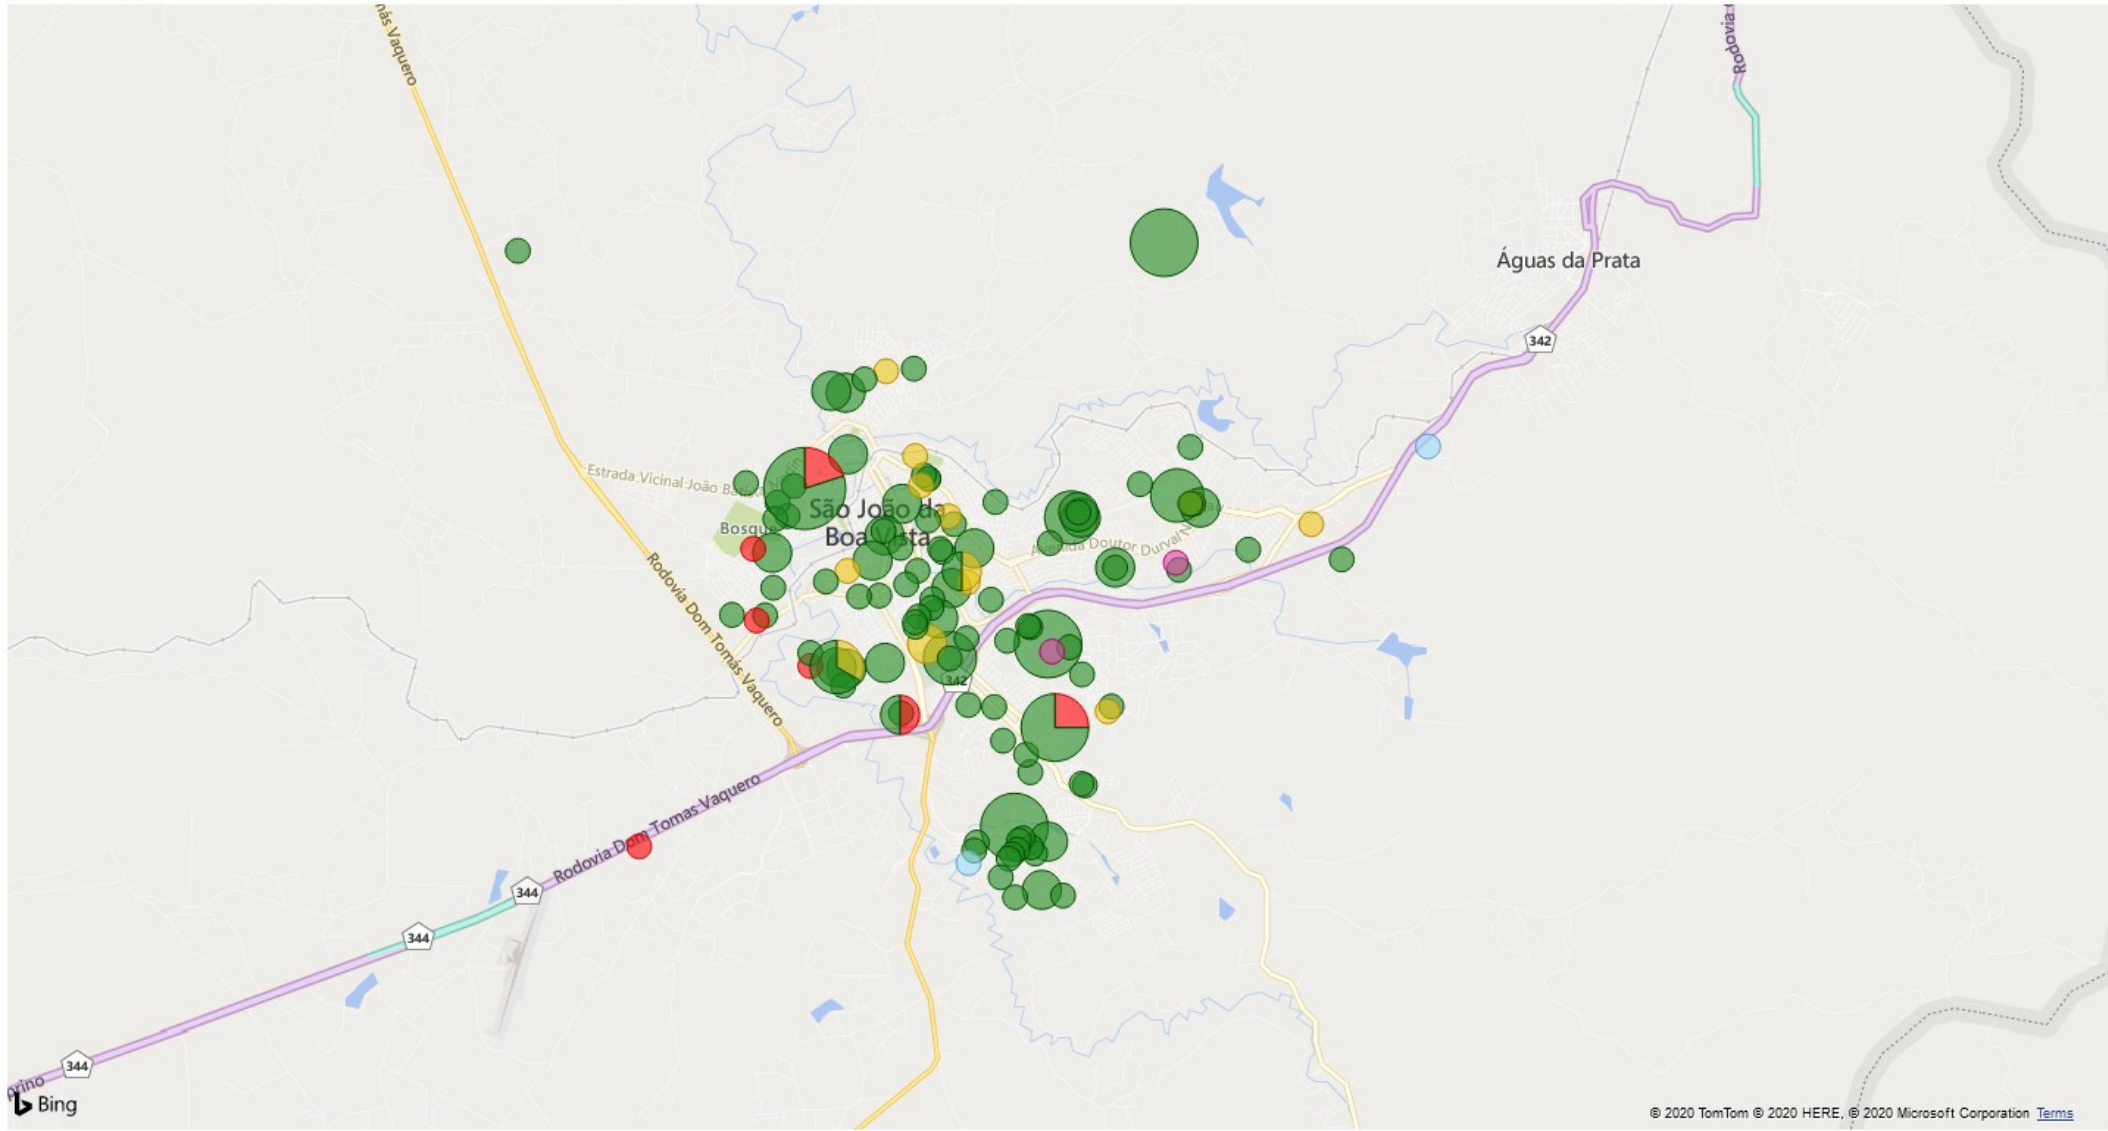

# 167 casos positivos e 07 óbitos

< Voltar ao relatório | **CONTAGEM DE ENDEREÇO** POR EVOLUÇÃO, LATITUDE E LONGITUDE

● DOMICÍLIO ● INTERNADO ● ÓBITO ● ÓBITO POR OUTRAS CAUSAS ● RECUPERADO

© 2020 TomTom © 2020 HERE, © 2020 Microsoft Corporation, @ OpenStreetMap Terms

# 167 casos positivos e 07 óbitos

Voltar ao relatório | **CONTAGEM DE ENDEREÇO** | POR EVOLUÇÃO, LATITUDE E LONGITUDE

● DOMICÍLIO ● INTERNADO ● ÓBITO ● ÓBITO POR OUTRAS CAUSAS ● RECUPERADO

© 2020 TomTom © 2020 HERE, © 2020 Microsoft Corporation [Terms](#)