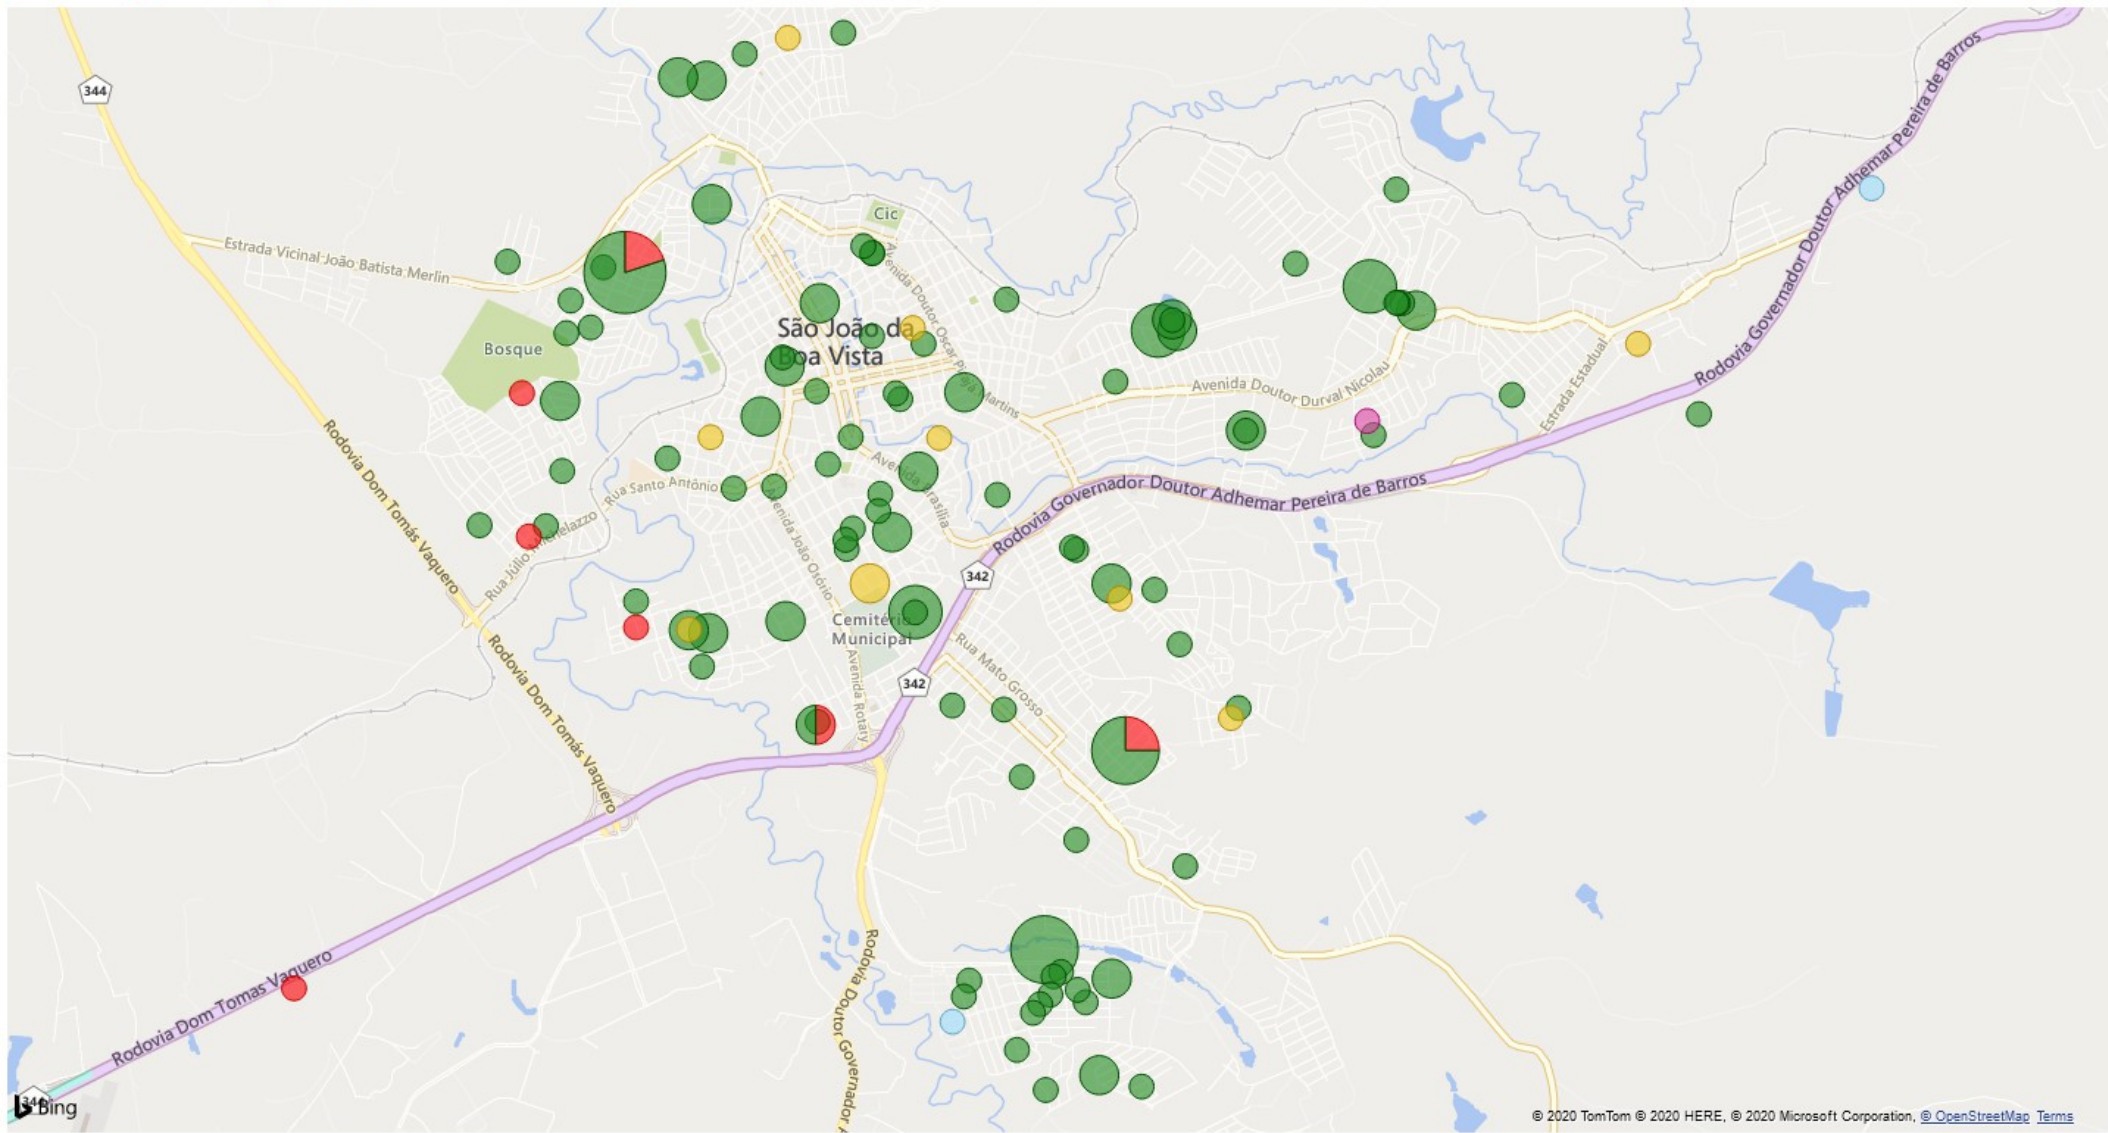

154 casos positivos e 7 óbitos

< Voltar ao relatório | **CONTAGEM DE ENDEREÇO** POR EVOLUÇÃO, LATITUDE E LONGITUDE

● DOMICÍLIO ● INTERNADO ● ÓBITO ● ÓBITO POR OUTRAS CAUSAS ● RECUPERADO

© 2020 TomTom © 2020 HERE, © 2020 Microsoft Corporation, @ OpenStreetMap Terms

154 casos positivos e 7 óbitos

< Voltar ao relatório | **CONTAGEM DE ENDEREÇO** POR EVOLUÇÃO, LATITUDE E LONGITUDE

● DOMICÍLIO ● INTERNADO ● ÓBITO ● ÓBITO POR OUTRAS CAUSAS ● RECUPERADO