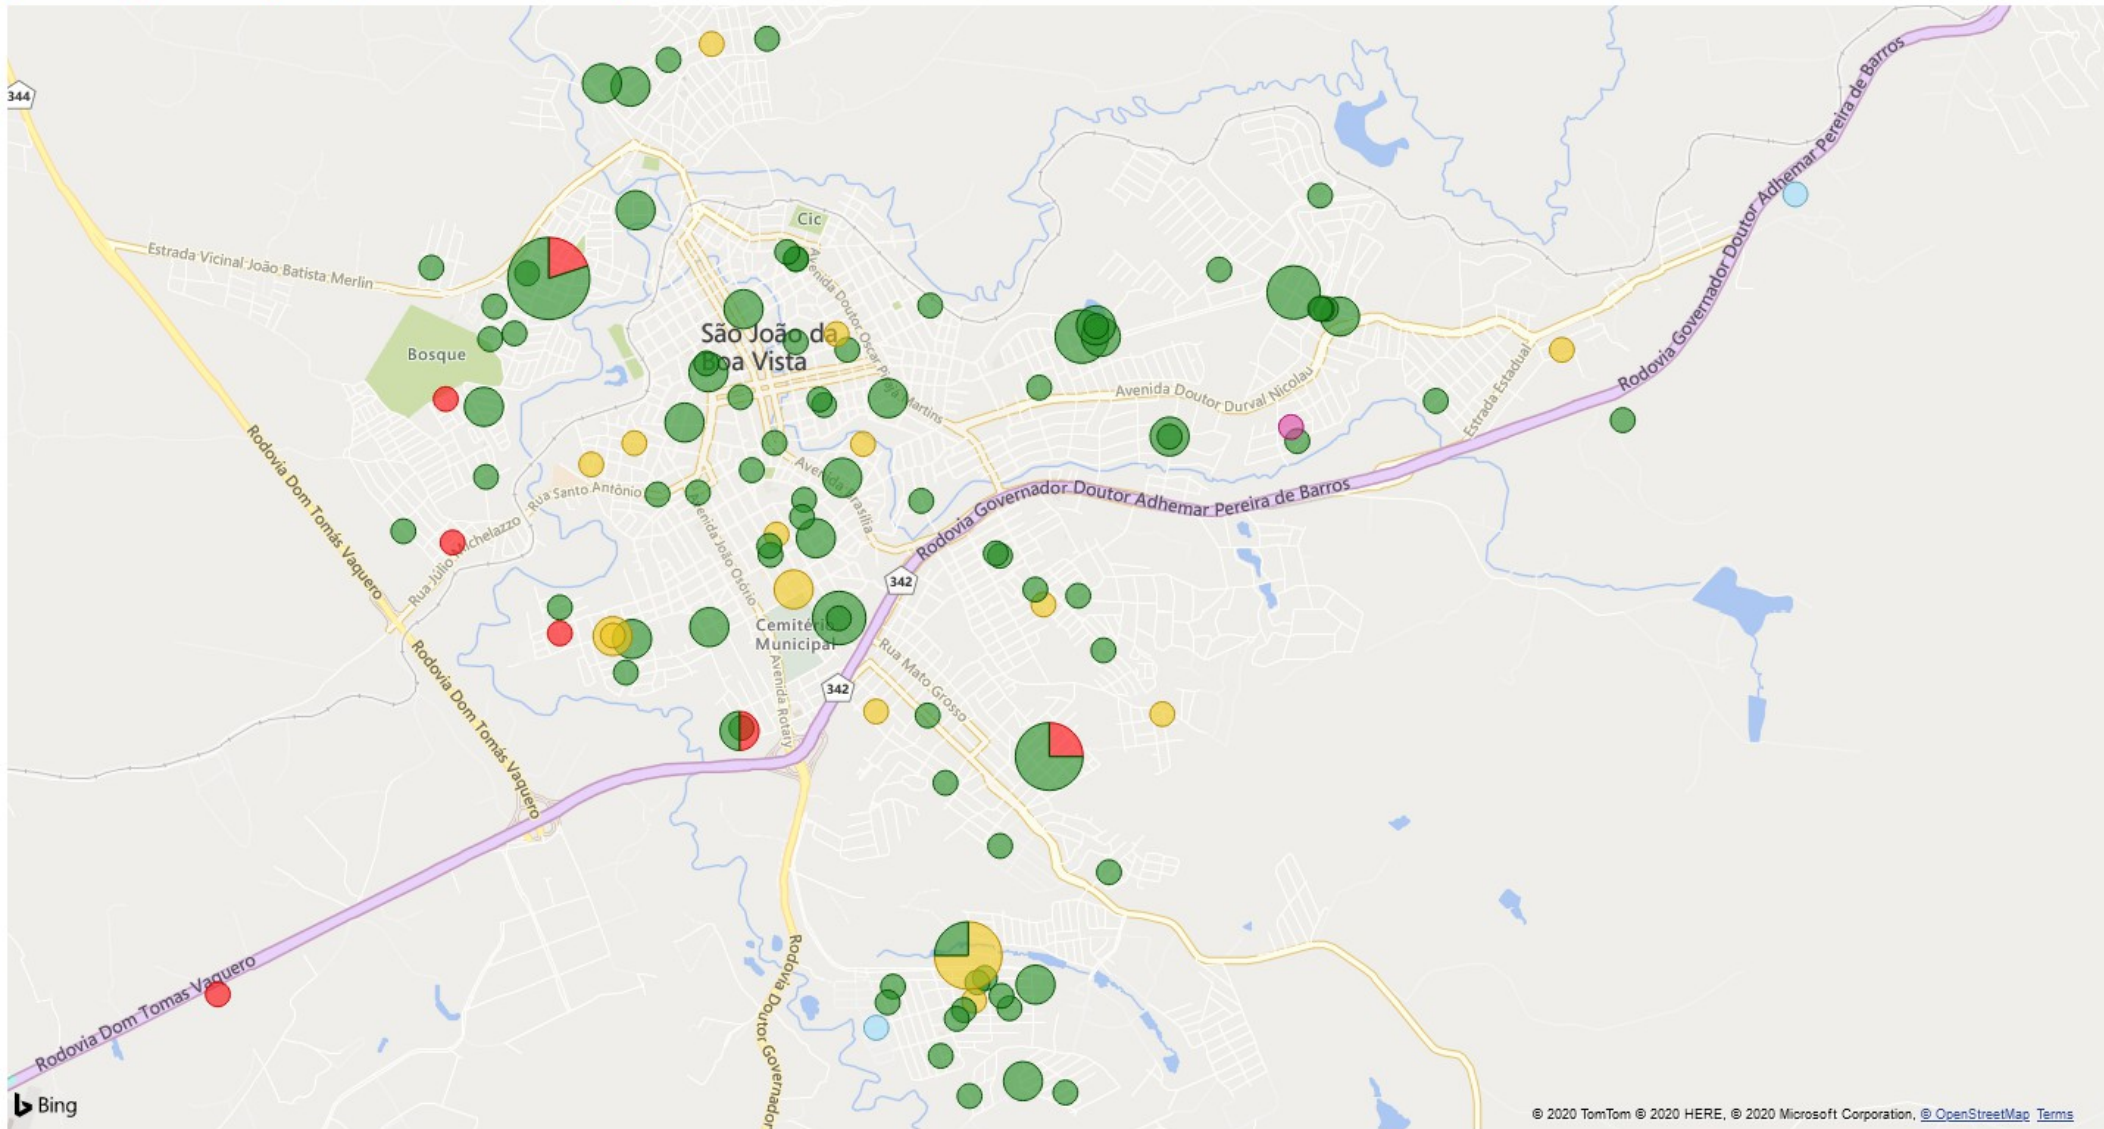

151 casos positivos e 7 óbitos

[Voltar ao relatório](#)

CONTAGEM DE ENDEREÇO POR EVOLUÇÃO, LATITUDE E LONGITUDE

● DOMICÍLIO ● INTERNADO ● ÓBITO ● ÓBITO POR OUTRAS CAUSAS ● RECUPERADO

© 2020 TomTom © 2020 HERE, © 2020 Microsoft Corporation, @ OpenStreetMap Terms

151 casos positivos e 7 óbitos