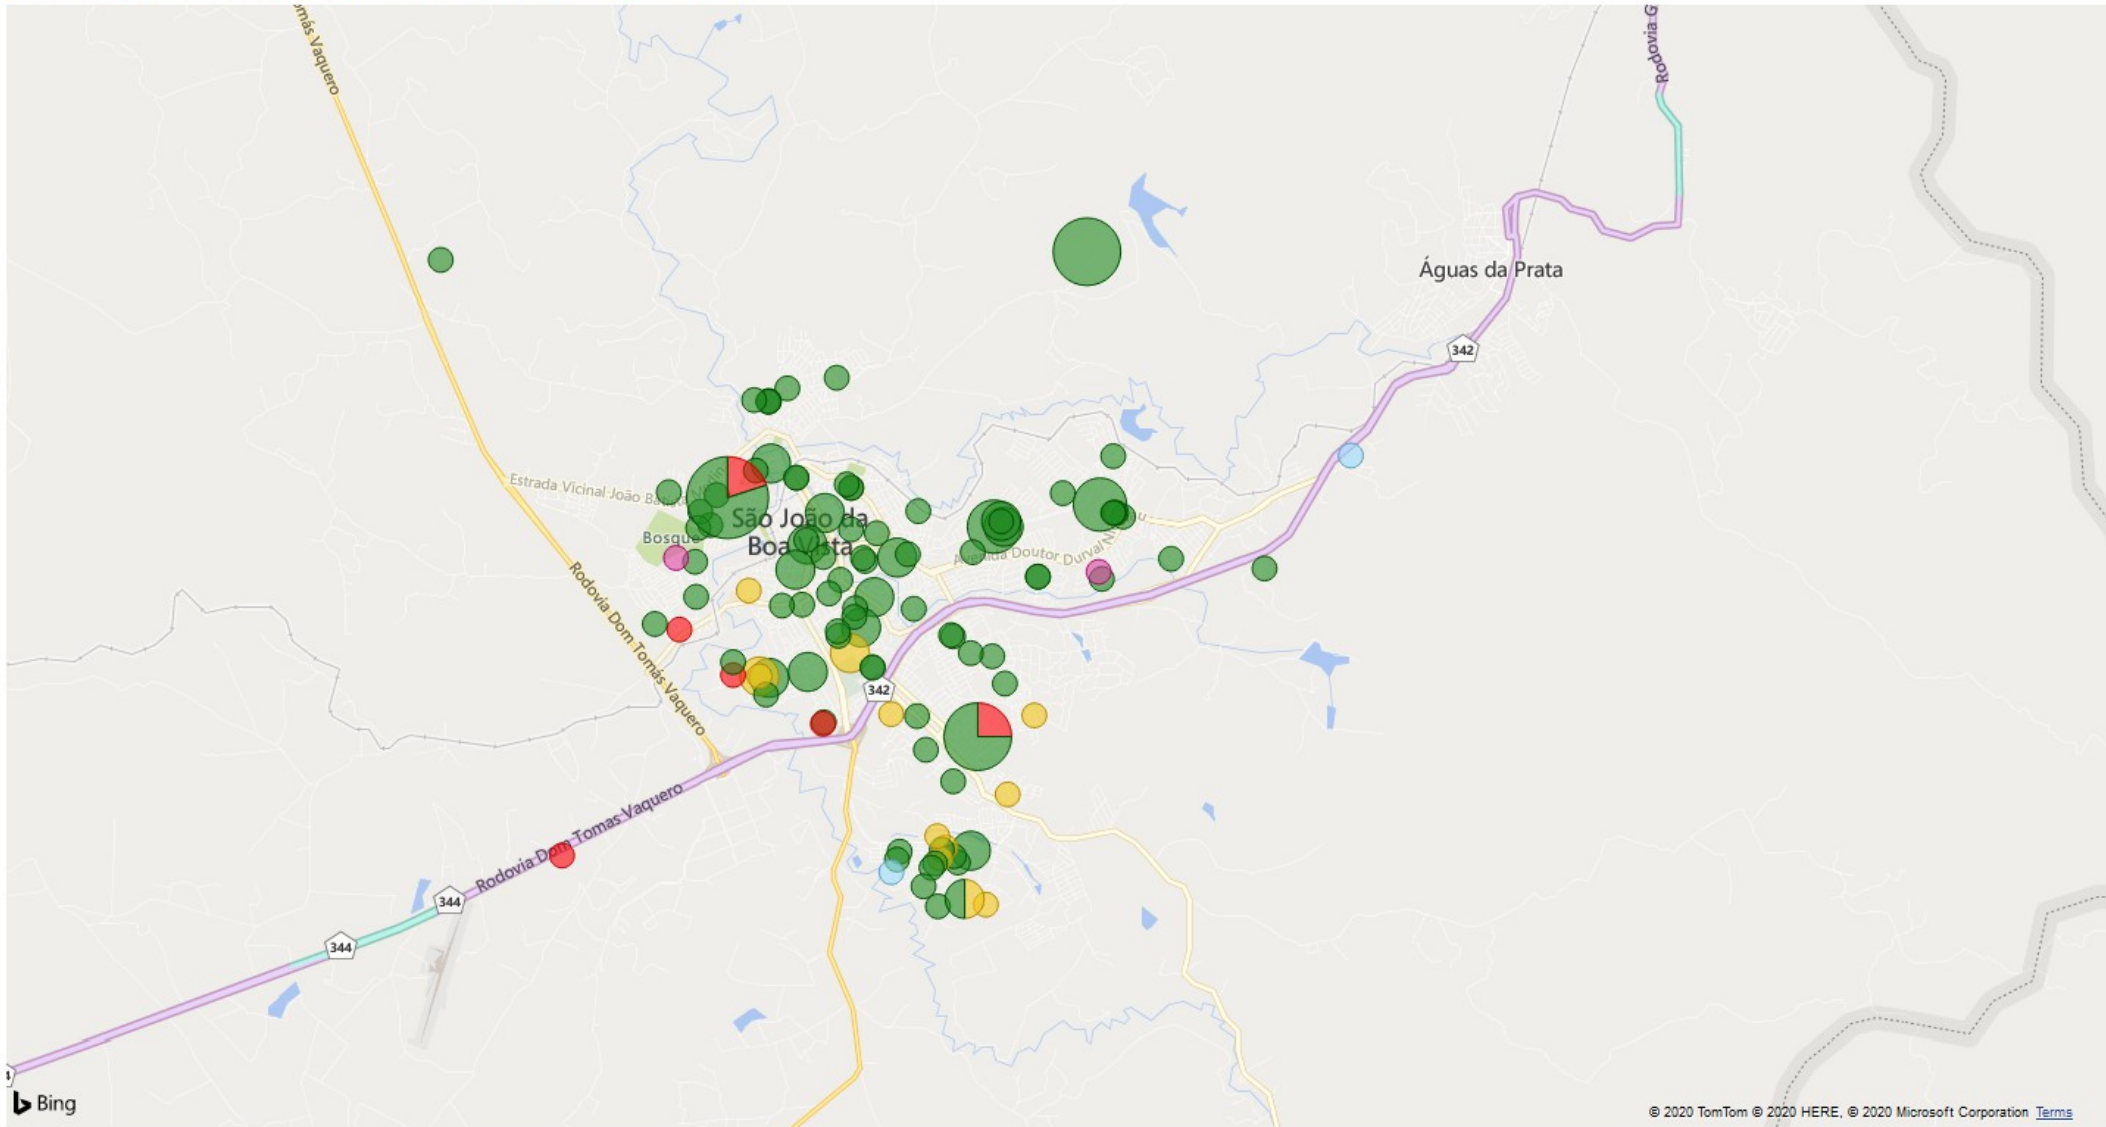

# 139 casos positivos

< Voltar ao relatório

CONTAGEM DE ENDEREÇO POR EVOLUÇÃO, LATITUDE E LONGITUDE

ÚLTIMA ATUALIZAÇÃO: 17/07/2020 10:12:15

● DOMICÍLIO ● INTERNADO ● ÓBITO ● ÓBITO POR OUTRAS CAUSAS ● RECUPERADO

© 2020 TomTom © 2020 HERE, © 2020 Microsoft Corporation, @ OpenStreetMap Terms

Bing

© 2020 TomTom © 2020 HERE, © 2020 Microsoft Corporation [Terms](#)