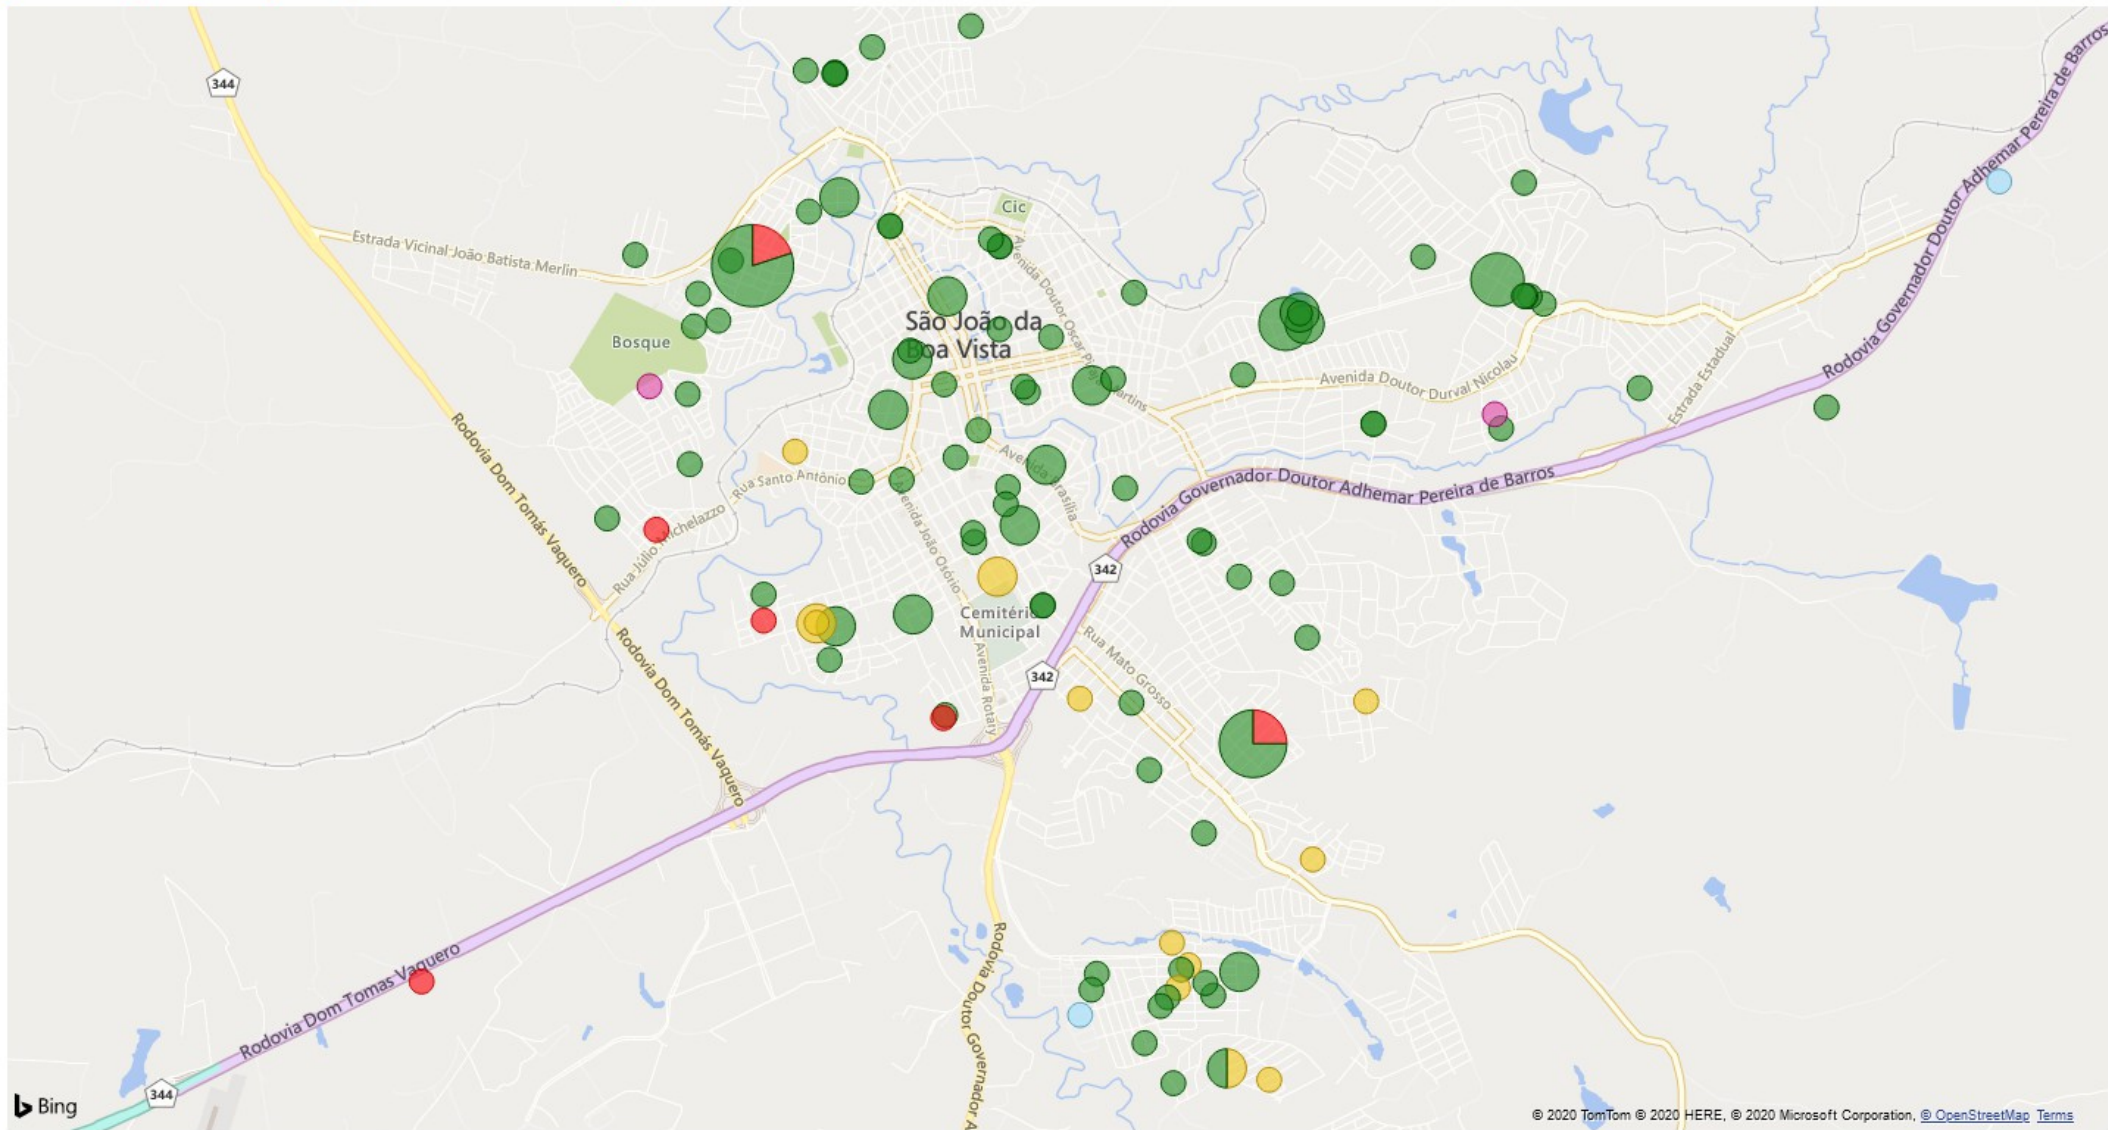

# 139 casos positivos

< Voltar ao relatório

CONTAGEM DE ENDEREÇO POR EVOLUÇÃO, LATITUDE E LONGITUDE

ÚLTIMA ATUALIZAÇÃO: 17/07/2020 10:12:15

● DOMICÍLIO ● INTERNADO ● ÓBITO ● ÓBITO POR OUTRAS CAUSAS ● RECUPERADO

© 2020 TomTom © 2020 HERE, © 2020 Microsoft Corporation, @ OpenStreetMap Terms