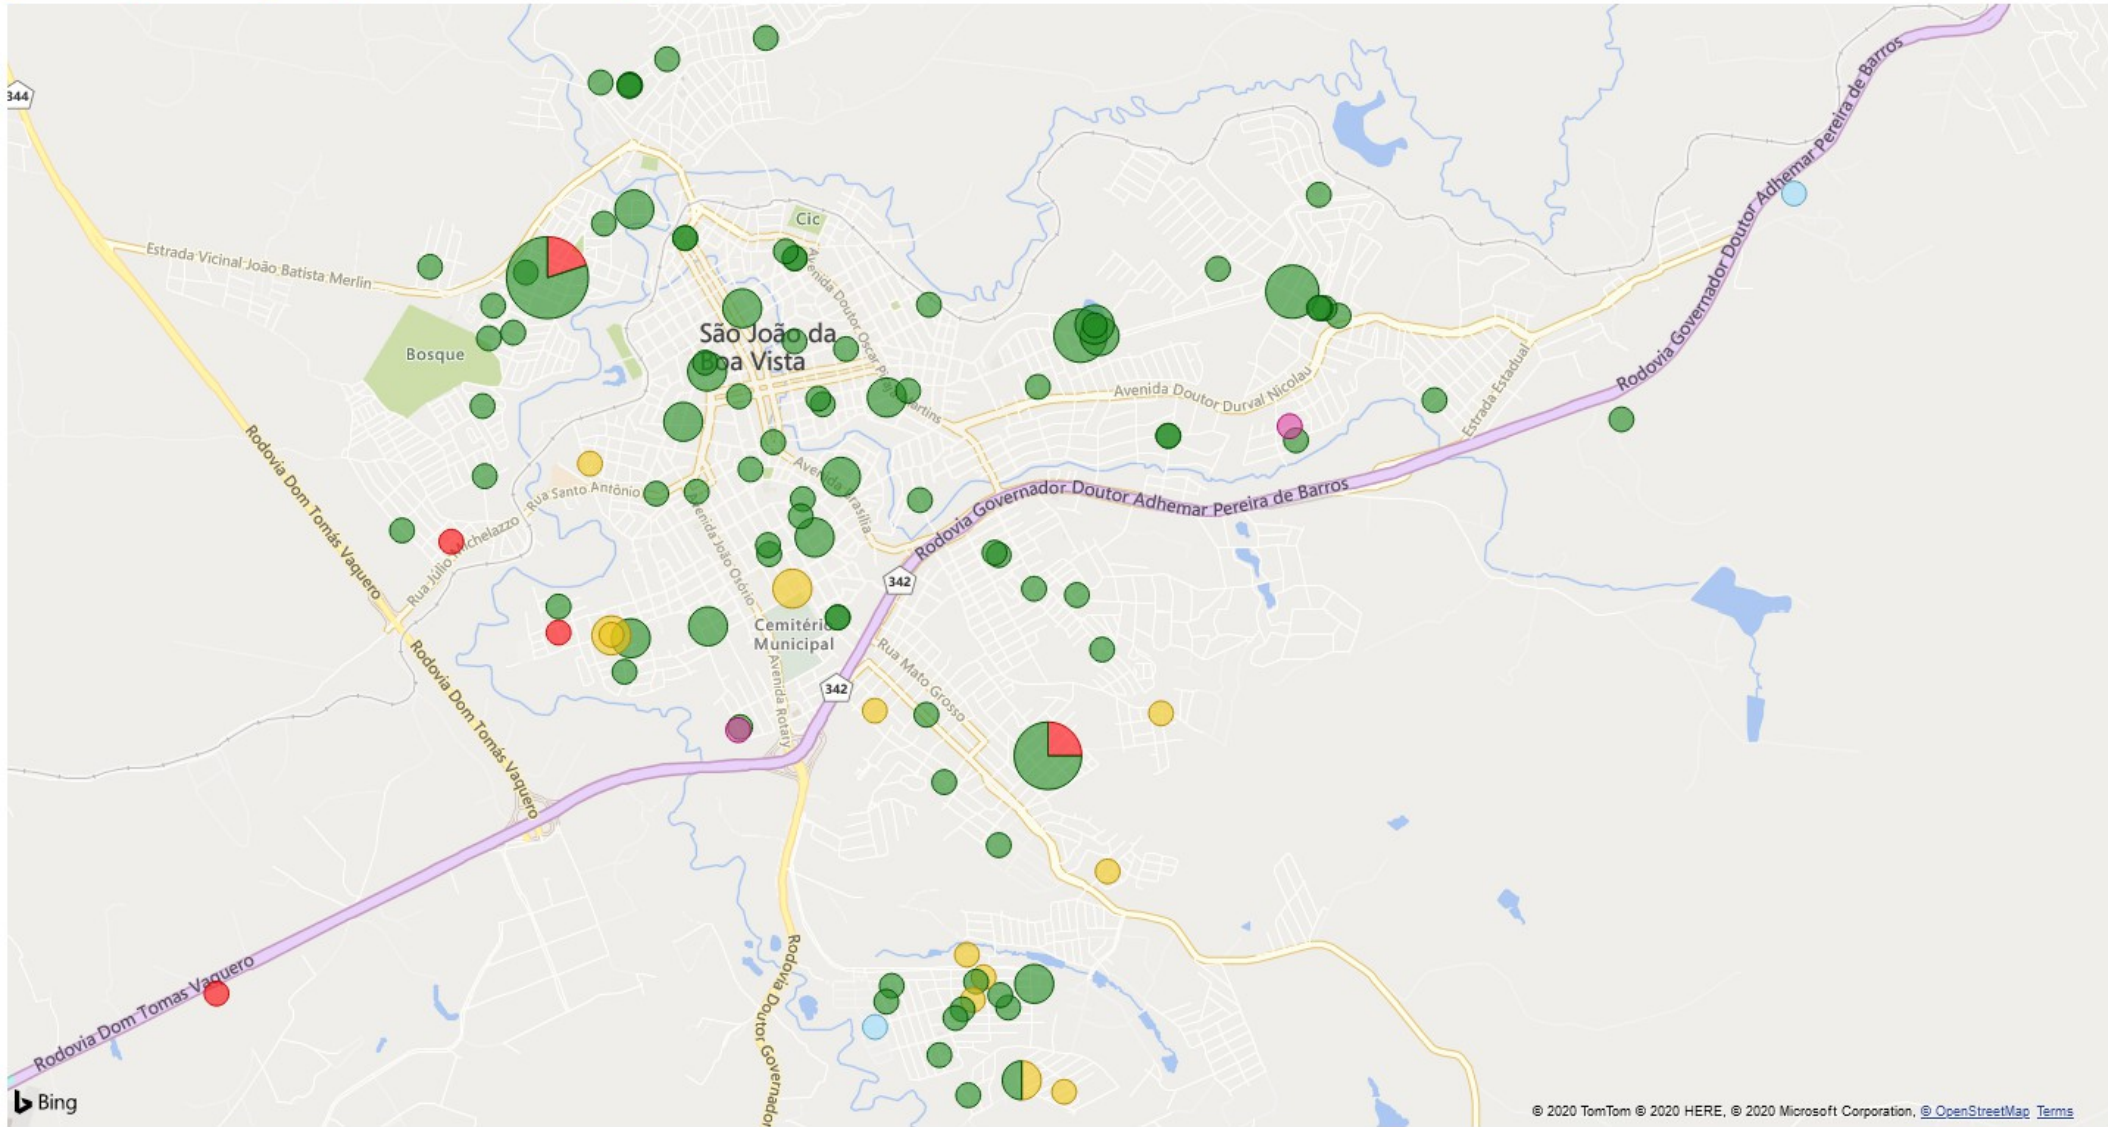

# 138 casos positivos

[Voltar ao relatório](#)

CONTAGEM DE ENDEREÇO POR EVOLUÇÃO, LATITUDE E LONGITUDE

ÚLTIMA ATUALIZAÇÃO: 16/07/2020 07:46:20

● DOMICÍLIO ● INTERNADO ● ÓBITO ● ÓBITO POR OUTRAS CAUSAS ● RECUPERADO

# 138 casos positivos

[Voltar ao relatório](#)

**CONTAGEM DE ENDEREÇO** POR EVOLUÇÃO, LATITUDE E LONGITUDE

ÚLTIMA ATUALIZAÇÃO: 16/07/2020 07:46:20

● DOMICÍLIO ● INTERNADO ● ÓBITO ● ÓBITO POR OUTRAS CAUSAS ● RECUPERADO

Bing

© 2020 TomTom © 2020 HERE, © 2020 Microsoft Corporation, @ OpenStreetMap Terms