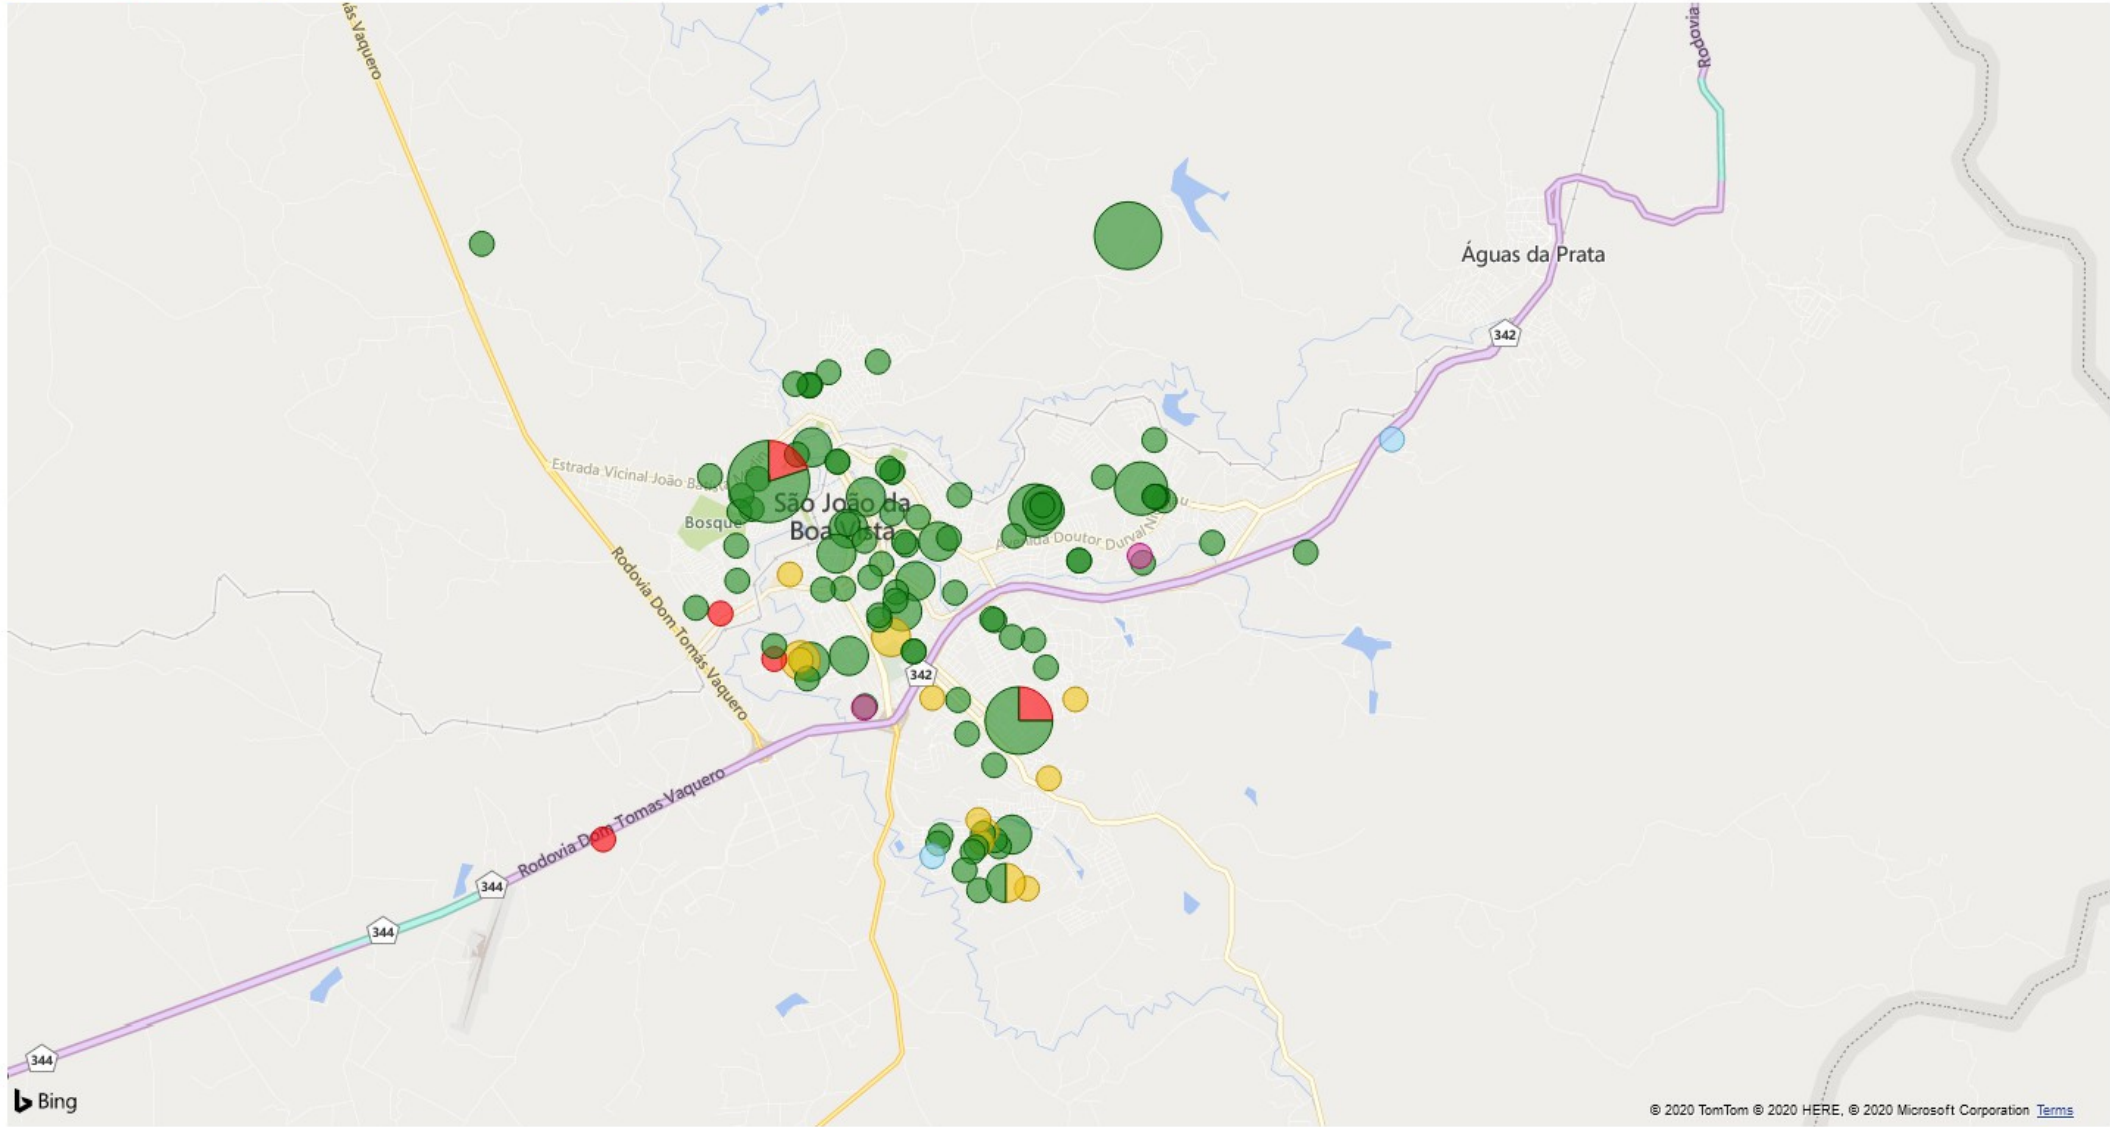

138 casos positivos

[Voltar ao relatório](#)

CONTAGEM DE ENDEREÇO POR EVOLUÇÃO, LATITUDE E LONGITUDE

ÚLTIMA ATUALIZAÇÃO: 16/07/2020 07:46:20

● DOMICÍLIO ● INTERNADO ● ÓBITO ● ÓBITO POR OUTRAS CAUSAS ● RECUPERADO

Bing