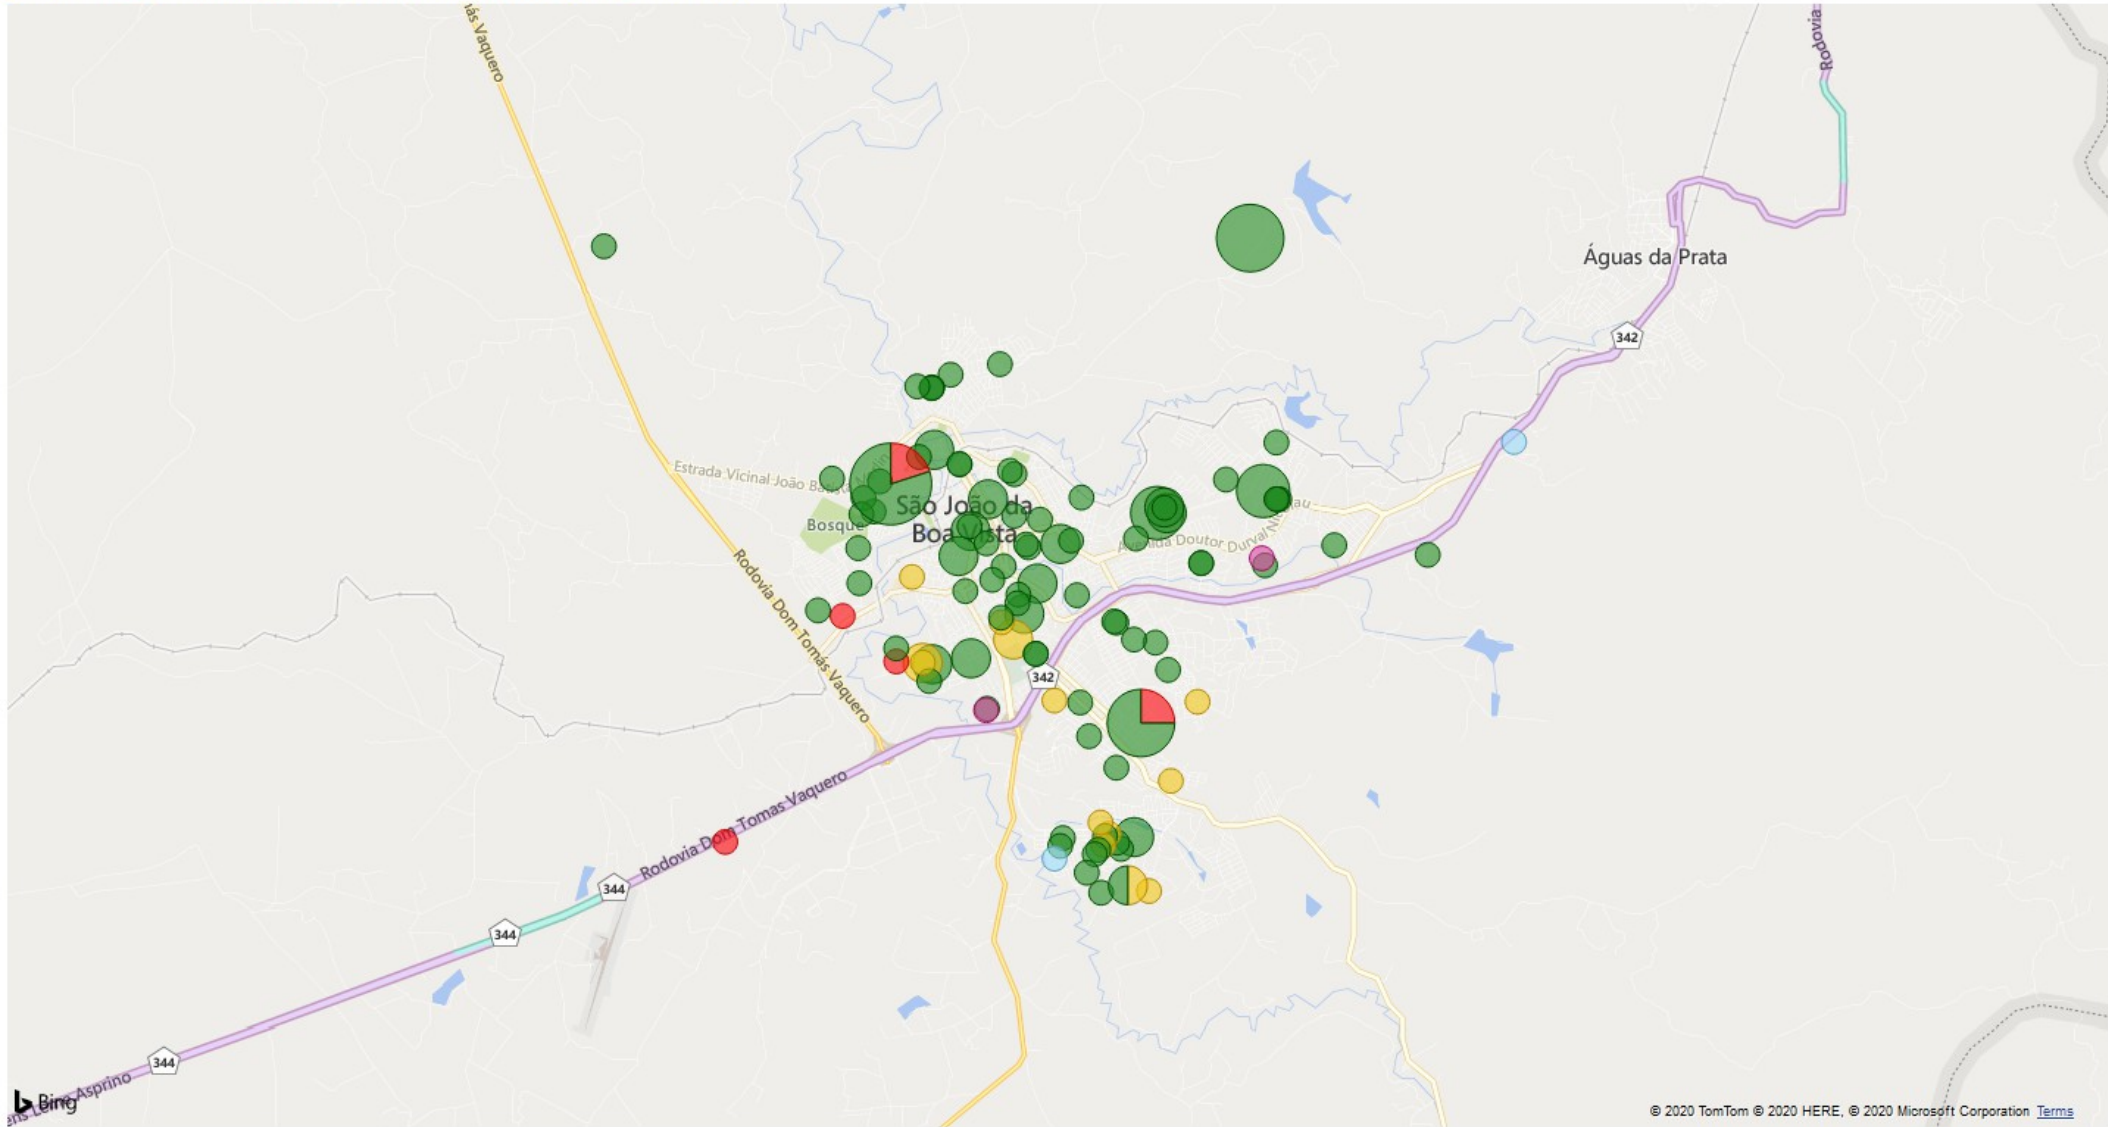

135 casos positivos

[Voltar ao relatório](#)

CONTAGEM DE ENDEREÇO POR EVOLUÇÃO, LATITUDE E LONGITUDE

ÚLTIMA ATUALIZAÇÃO: 15/07/2020 07:56:28

● DOMICÍLIO ● INTERNADO ● ÓBITO ● ÓBITO POR OUTRAS CAUSAS ● RECUPERADO

© 2020 TomTom © 2020 HERE, © 2020 Microsoft Corporation [Terms](#)

135 casos positivos

< Voltar ao relatório

CONTAGEM DE ENDEREÇO POR EVOLUÇÃO, LATITUDE E LONGITUDE

ÚLTIMA ATUALIZAÇÃO: 15/07/2020 07:56:28

● DOMICÍLIO ● INTERNADO ● ÓBITO ● ÓBITO POR OUTRAS CAUSAS ● RECUPERADO

© 2020 TomTom © 2020 HERE, © 2020 Microsoft Corporation, @ OpenStreetMap Terms