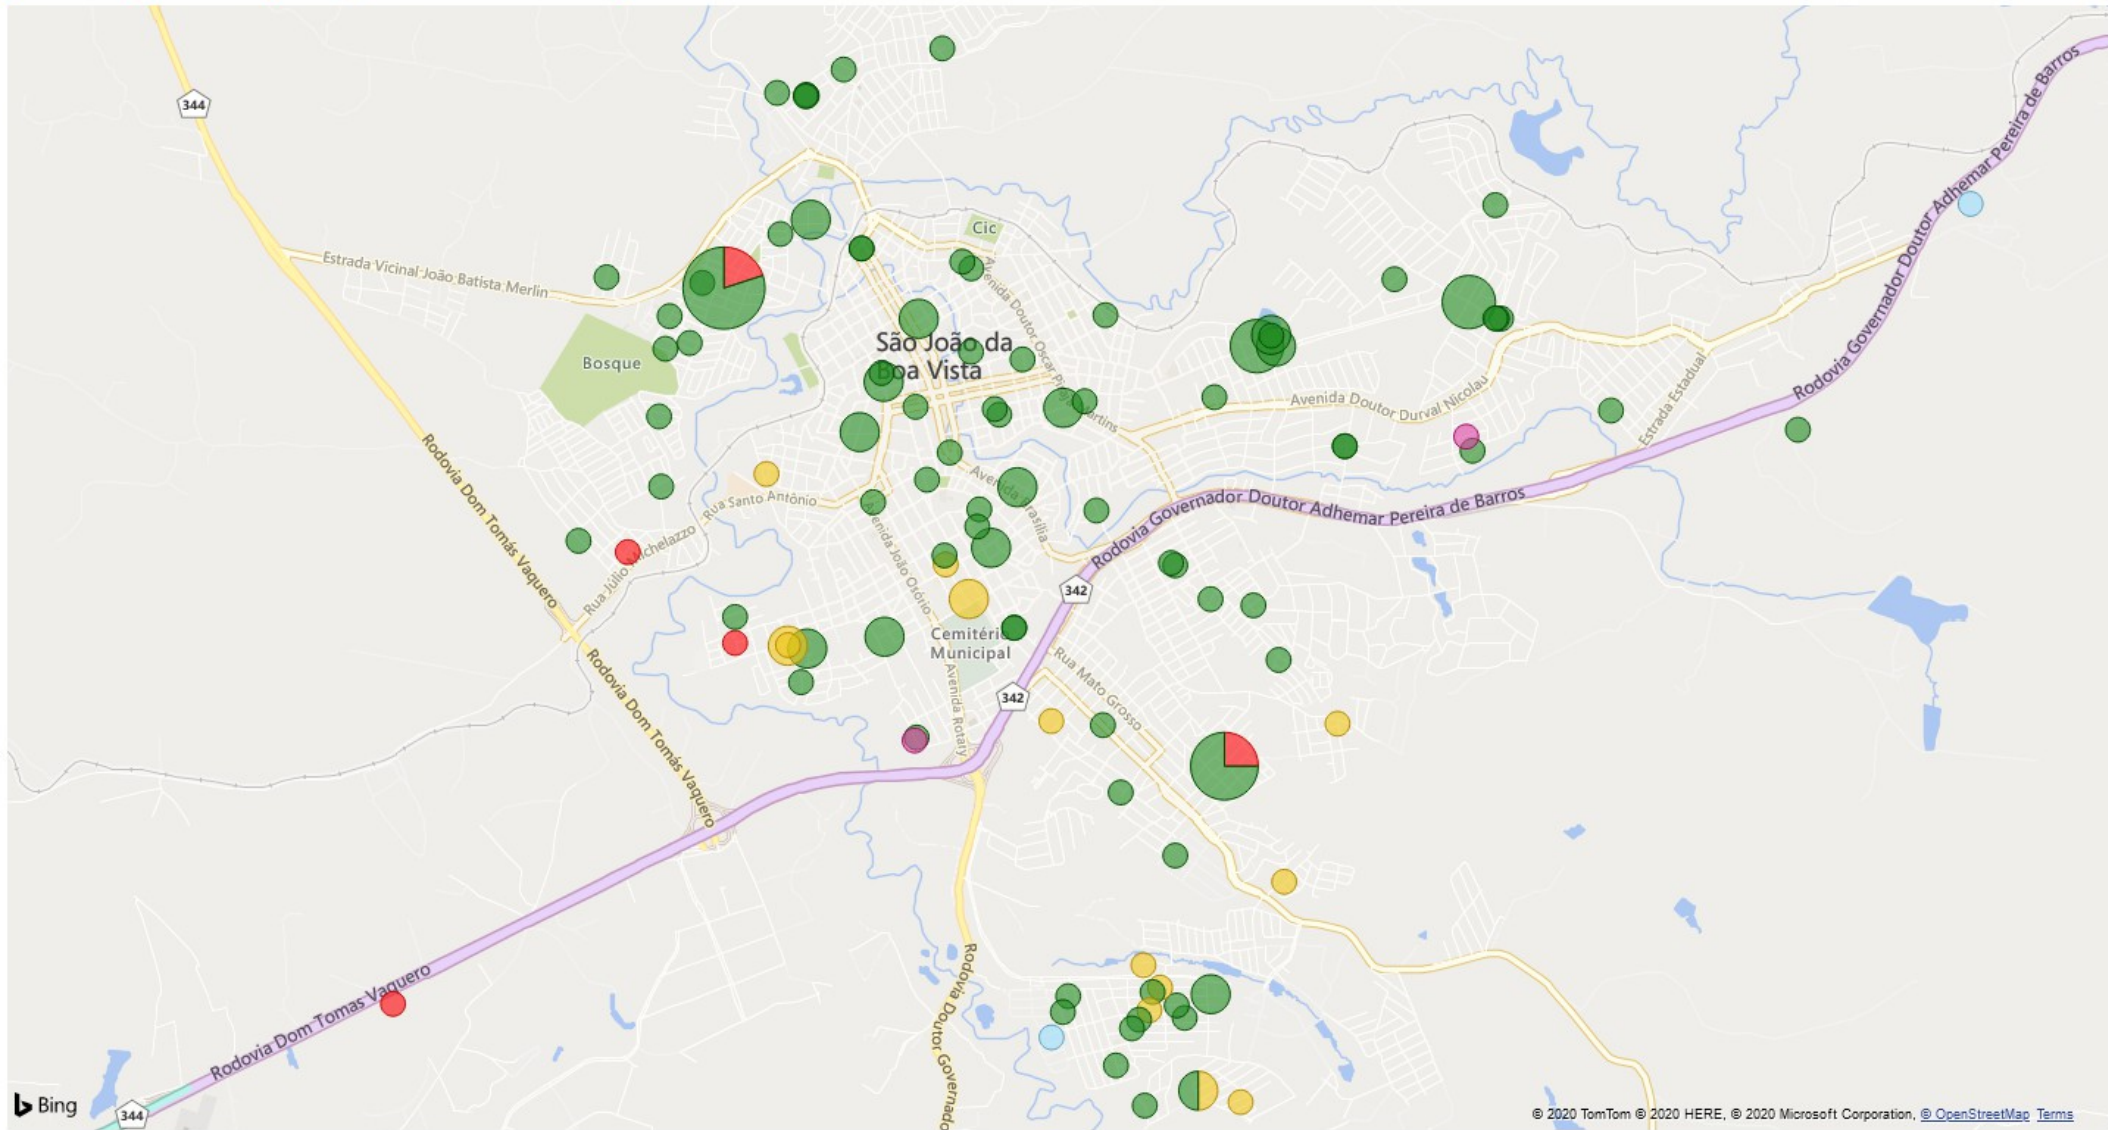

135 casos positivos

[Voltar ao relatório](#)

CONTAGEM DE ENDEREÇO POR EVOLUÇÃO, LATITUDE E LONGITUDE

ÚLTIMA ATUALIZAÇÃO: 15/07/2020 07:56:28

● DOMICÍLIO ● INTERNADO ● ÓBITO ● ÓBITO POR OUTRAS CAUSAS ● RECUPERADO

© 2020 TomTom © 2020 HERE, © 2020 Microsoft Corporation [Terms](#)

135 casos positivos

< Voltar ao relatório

CONTAGEM DE ENDEREÇO POR EVOLUÇÃO, LATITUDE E LONGITUDE

ÚLTIMA ATUALIZAÇÃO: 15/07/2020 07:56:28

● DOMICÍLIO ● INTERNADO ● ÓBITO ● ÓBITO POR OUTRAS CAUSAS ● RECUPERADO

© 2020 TomTom © 2020 HERE, © 2020 Microsoft Corporation, @ OpenStreetMap Terms