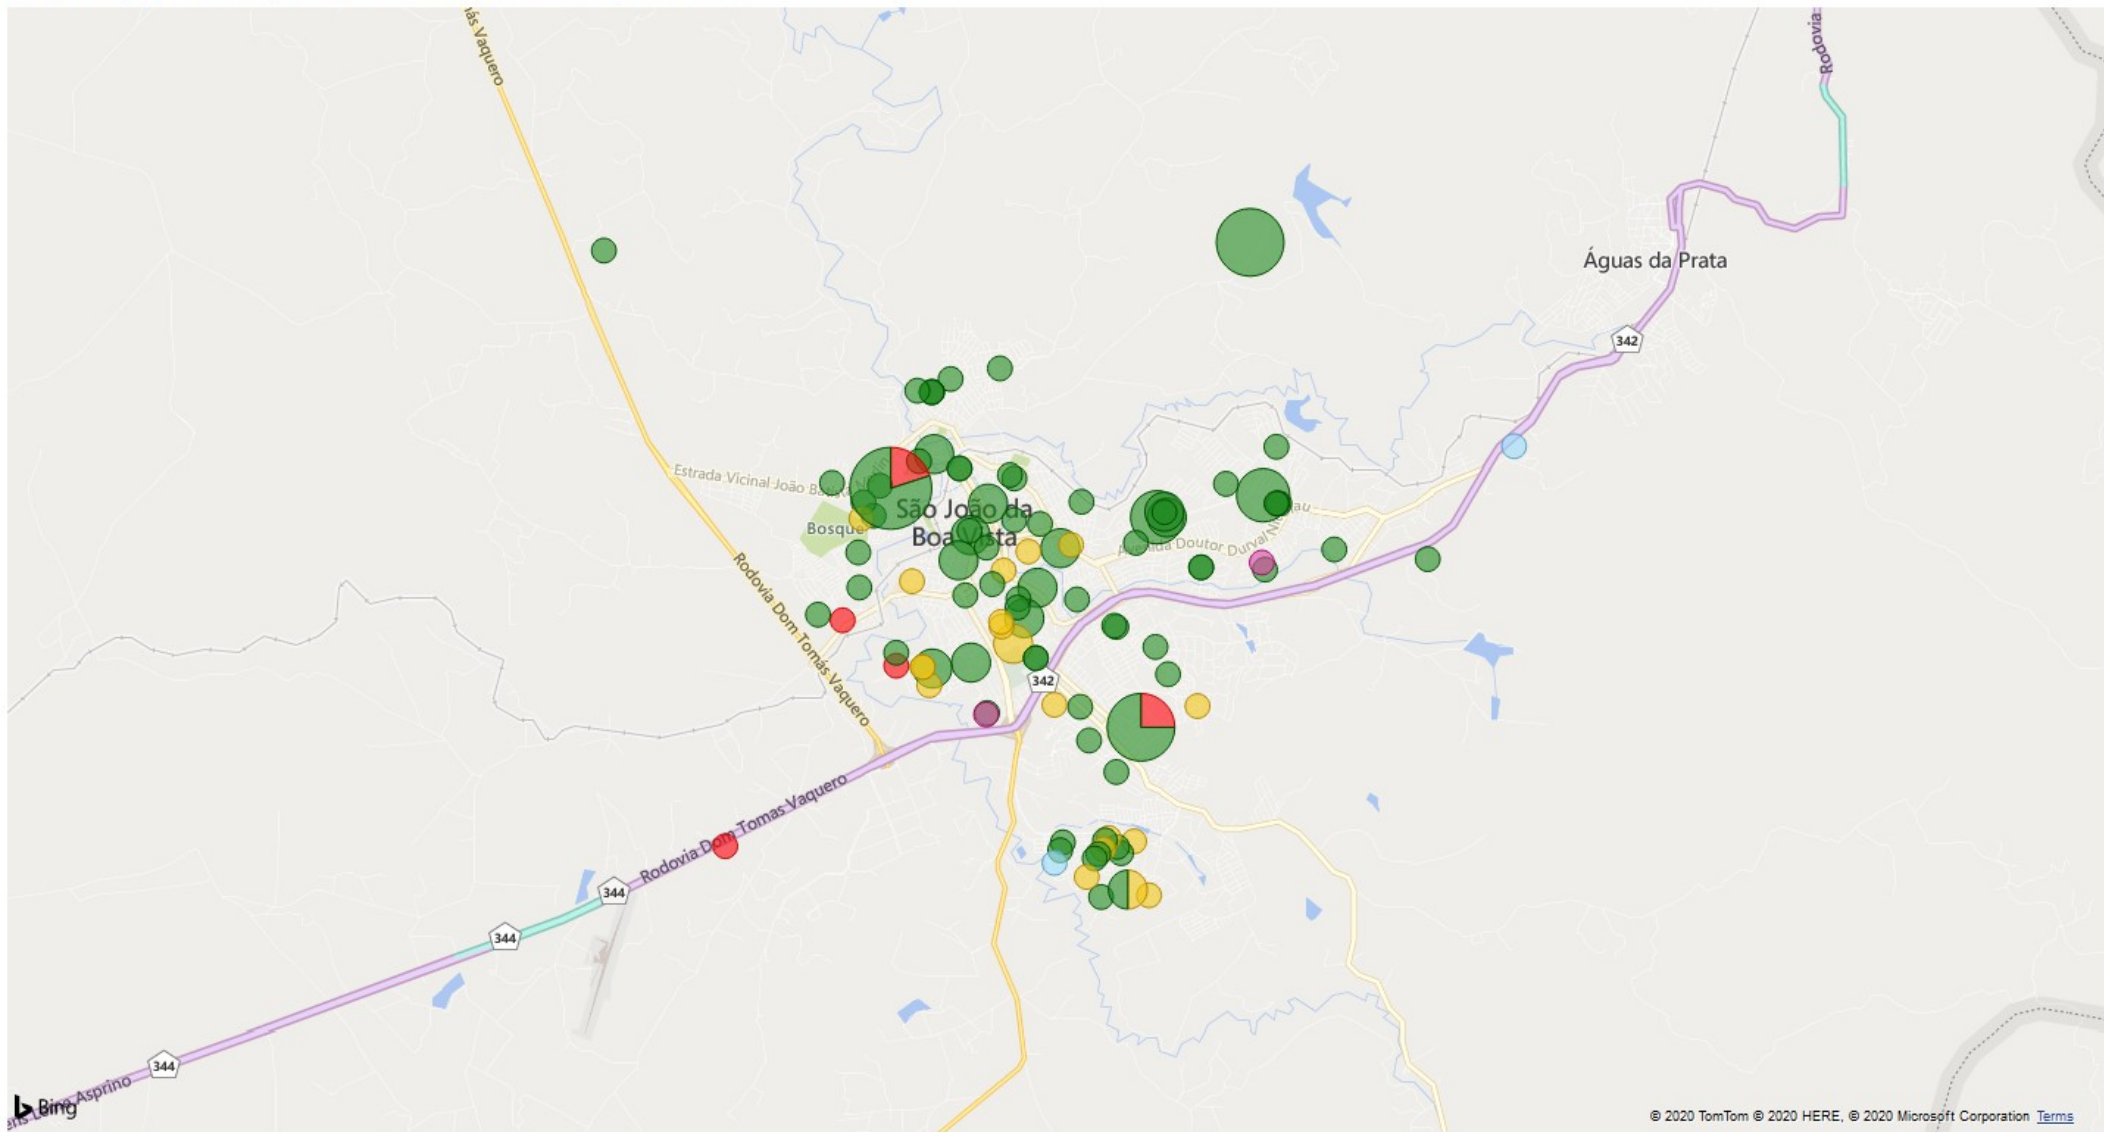

# 129 casos positivos

< Voltar ao relatório

CANTAGEM DE ENDEREÇO POR EVOLUÇÃO, LATITUDE E LONGITUDE

ÚLTIMA ATUALIZAÇÃO: 14/07/2020 07:41:42

● DOMICÍLIO ● INTERNADO ● ÓBITO ● ÓBITO POR OUTRAS CAUSAS ● RECUPERADO

© 2020 TomTom © 2020 HERE, © 2020 Microsoft Corporation, @ OpenStreetMap Terms

# 129 casos positivos

< Voltar ao relatório

CONTAGEM DE ENDEREÇO POR EVOLUÇÃO, LATITUDE E LONGITUDE

ÚLTIMA ATUALIZAÇÃO: 14/07/2020 07:41:42

● DOMICÍLIO ● INTERNADO ● ÓBITO ● ÓBITO POR OUTRAS CAUSAS ● RECUPERADO

© 2020 TomTom © 2020 HERE, © 2020 Microsoft Corporation [Terms](#)