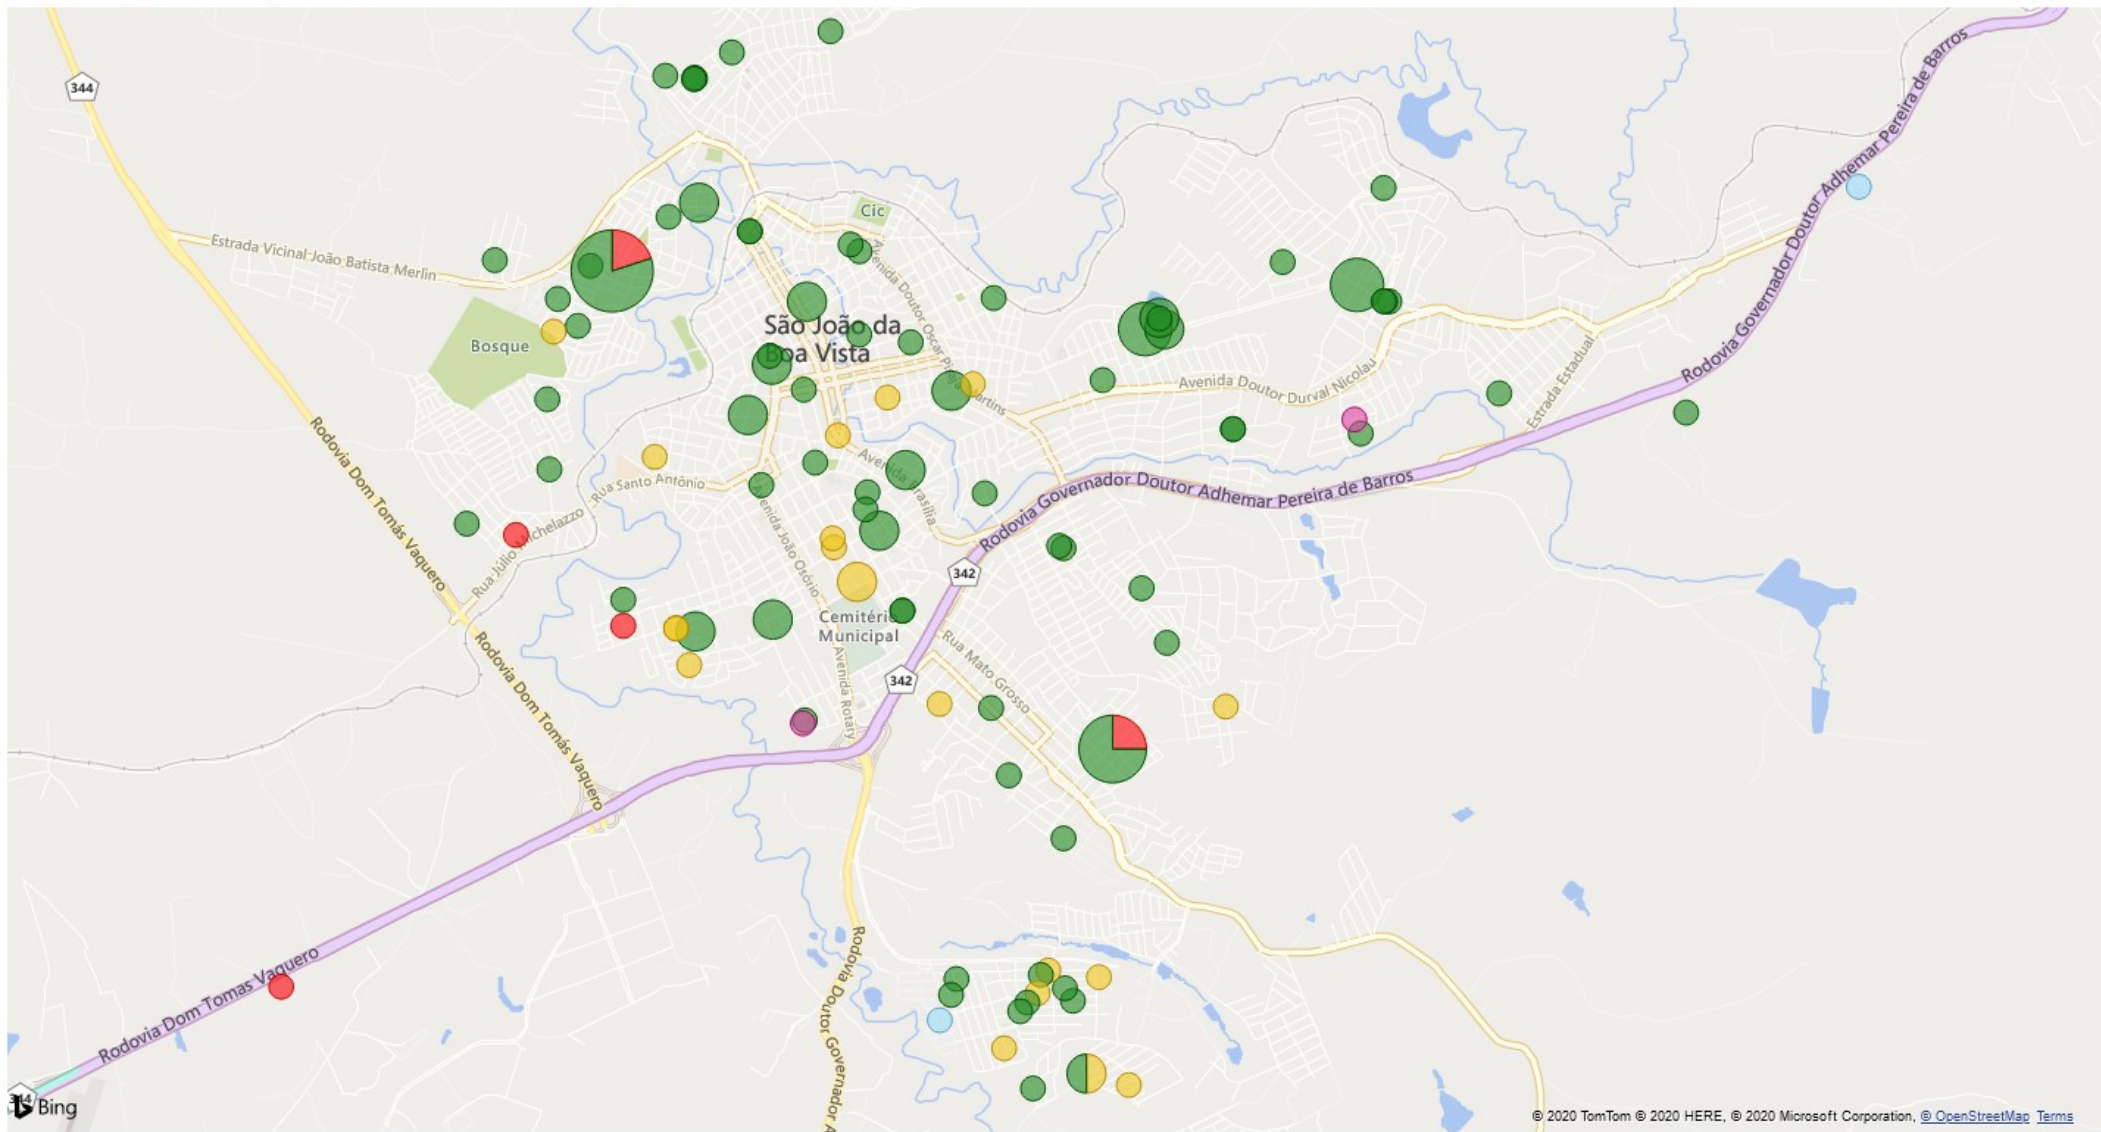

# 129 casos positivos

< Voltar ao relatório

CANTAGEM DE ENDEREÇO POR EVOLUÇÃO, LATITUDE E LONGITUDE

ÚLTIMA ATUALIZAÇÃO: 14/07/2020 07:41:42

● DOMICÍLIO ● INTERNADO ● ÓBITO ● ÓBITO POR OUTRAS CAUSAS ● RECUPERADO

© 2020 TomTom © 2020 HERE, © 2020 Microsoft Corporation, @ OpenStreetMap Terms

# 129 casos positivos

< Voltar ao relatório

CONTAGEM DE ENDEREÇO POR EVOLUÇÃO, LATITUDE E LONGITUDE

ÚLTIMA ATUALIZAÇÃO: 14/07/2020 07:41:42

● DOMICÍLIO ● INTERNADO ● ÓBITO ● ÓBITO POR OUTRAS CAUSAS ● RECUPERADO

© 2020 TomTom © 2020 HERE, © 2020 Microsoft Corporation [Terms](#)