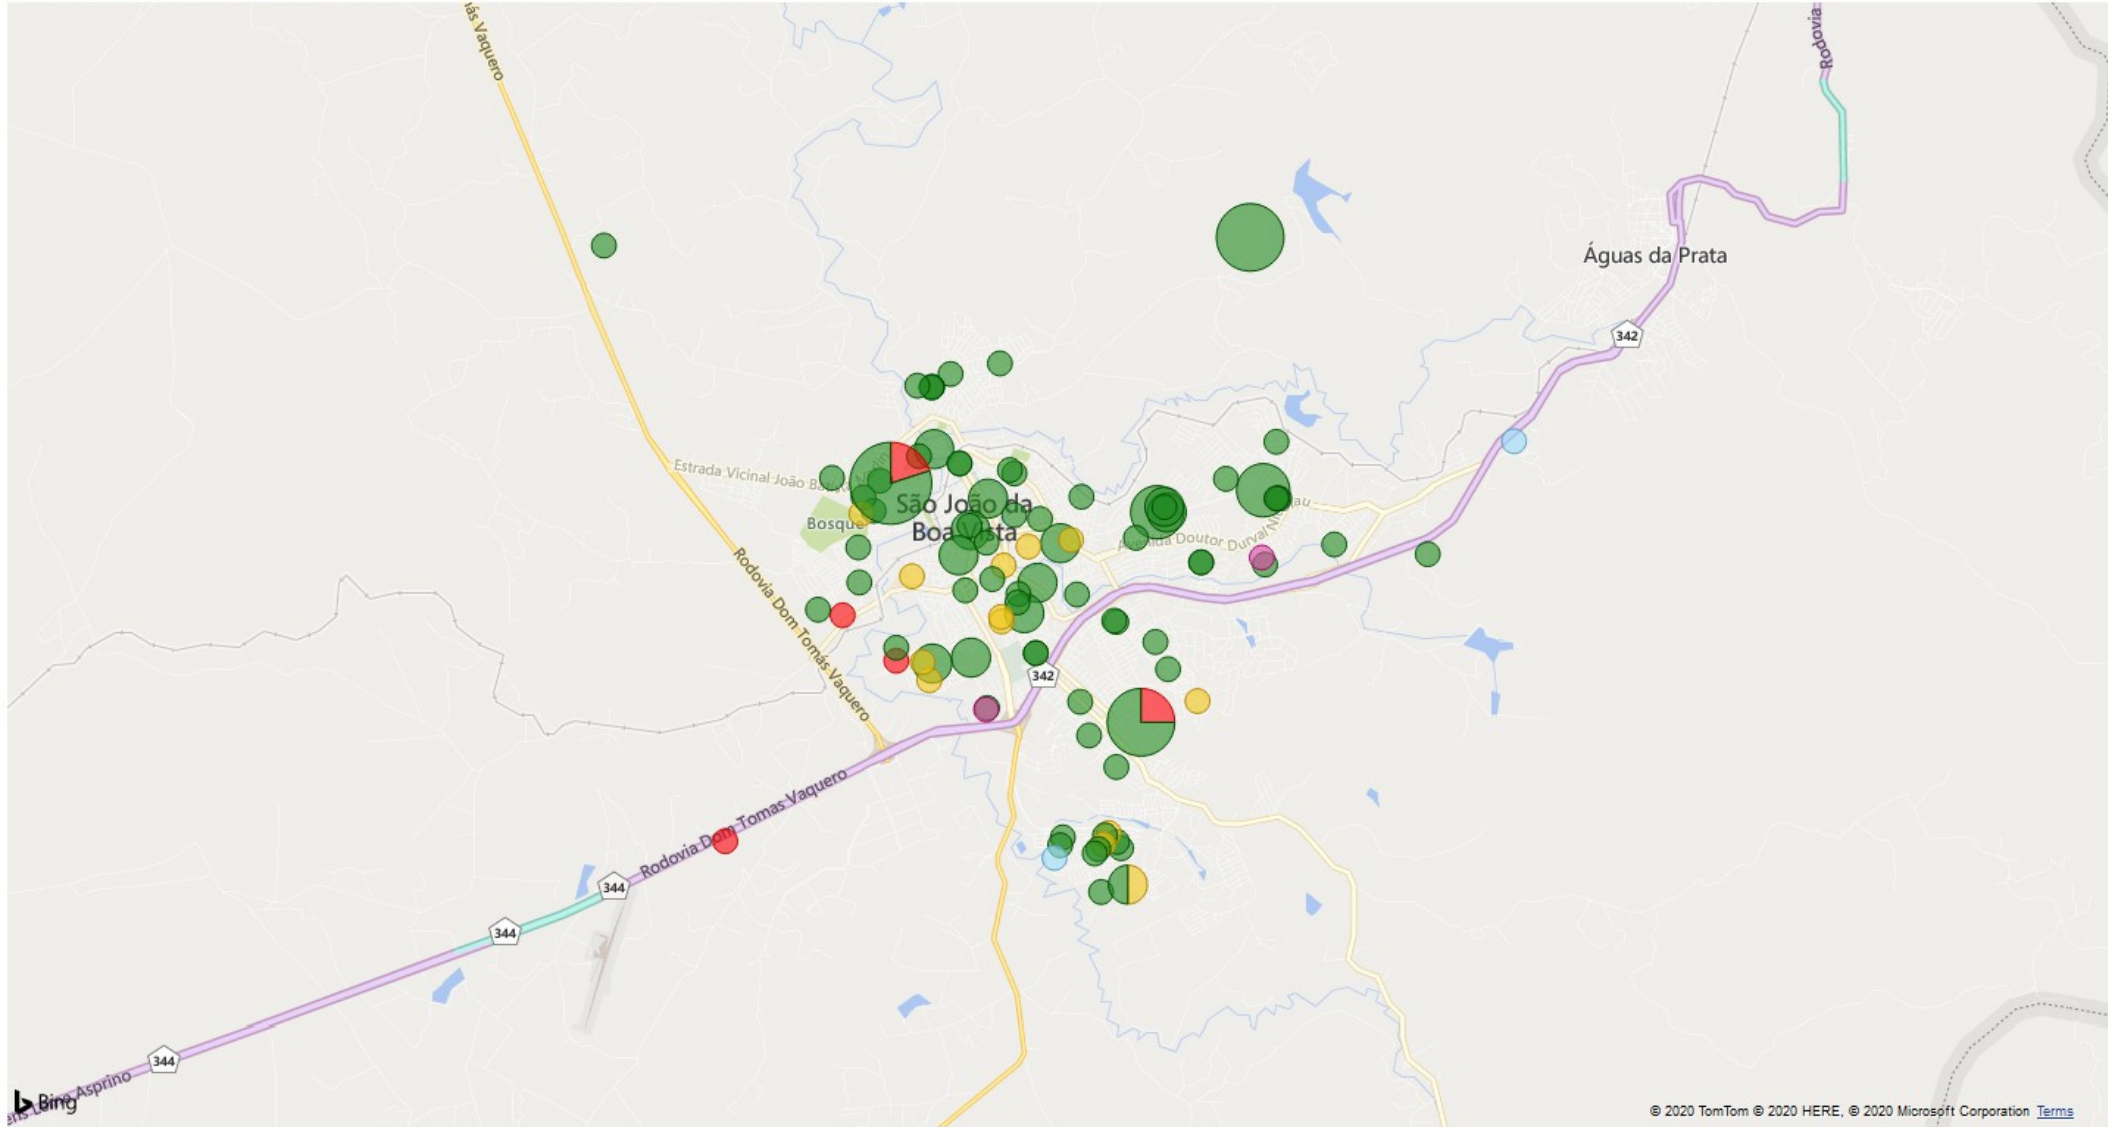

122 casos positivos

< Voltar ao relatório

CONTAGEM DE ENDEREÇO POR EVOLUÇÃO, LATITUDE E LONGITUDE

ÚLTIMA ATUALIZAÇÃO: 13/07/2020 08:06:01

● DOMICÍLIO ● INTERNADO ● ÓBITO ● ÓBITO POR OUTRAS CAUSAS ● RECUPERADO

122 casos positivos

[Voltar ao relatório](#)

CONTAGEM DE ENDEREÇO POR EVOLUÇÃO, LATITUDE E LONGITUDE

ÚLTIMA ATUALIZAÇÃO: 13/07/2020 08:06:01

● DOMICÍLIO ● INTERNADO ● ÓBITO ● ÓBITO POR OUTRAS CAUSAS ● RECUPERADO

© 2020 TomTom © 2020 HERE, © 2020 Microsoft Corporation [Terms](#)