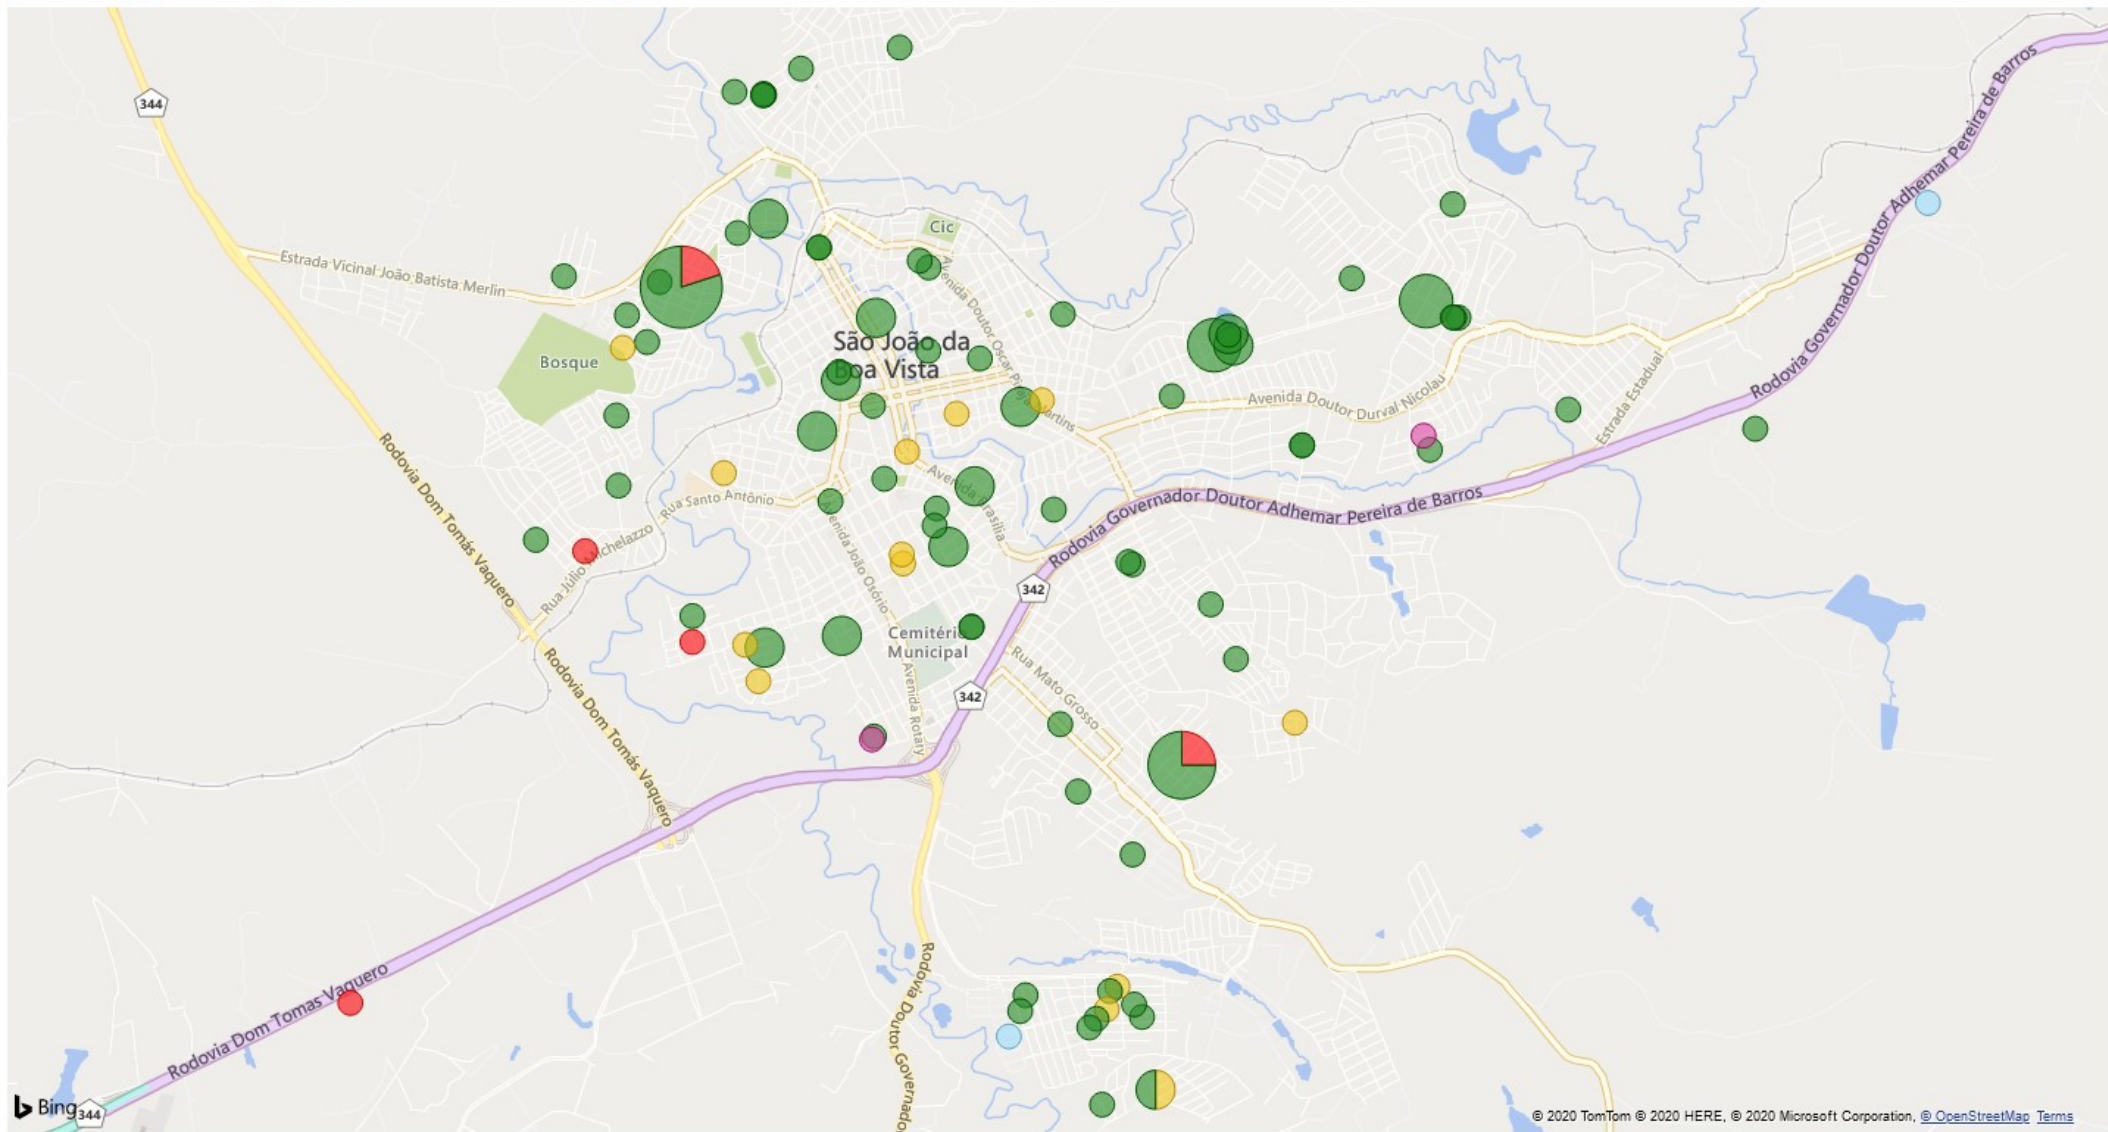

122 casos positivos

< Voltar ao relatório

CONTAGEM DE ENDEREÇO POR EVOLUÇÃO, LATITUDE E LONGITUDE

ÚLTIMA ATUALIZAÇÃO: 13/07/2020 08:06:01

● DOMICÍLIO ● INTERNADO ● ÓBITO ● ÓBITO POR OUTRAS CAUSAS ● RECUPERADO

122 casos positivos

[Voltar ao relatório](#)

CONTAGEM DE ENDEREÇO POR EVOLUÇÃO, LATITUDE E LONGITUDE

ÚLTIMA ATUALIZAÇÃO: 13/07/2020 08:06:01

● DOMICÍLIO ● INTERNADO ● ÓBITO ● ÓBITO POR OUTRAS CAUSAS ● RECUPERADO

© 2020 TomTom © 2020 HERE, © 2020 Microsoft Corporation [Terms](#)