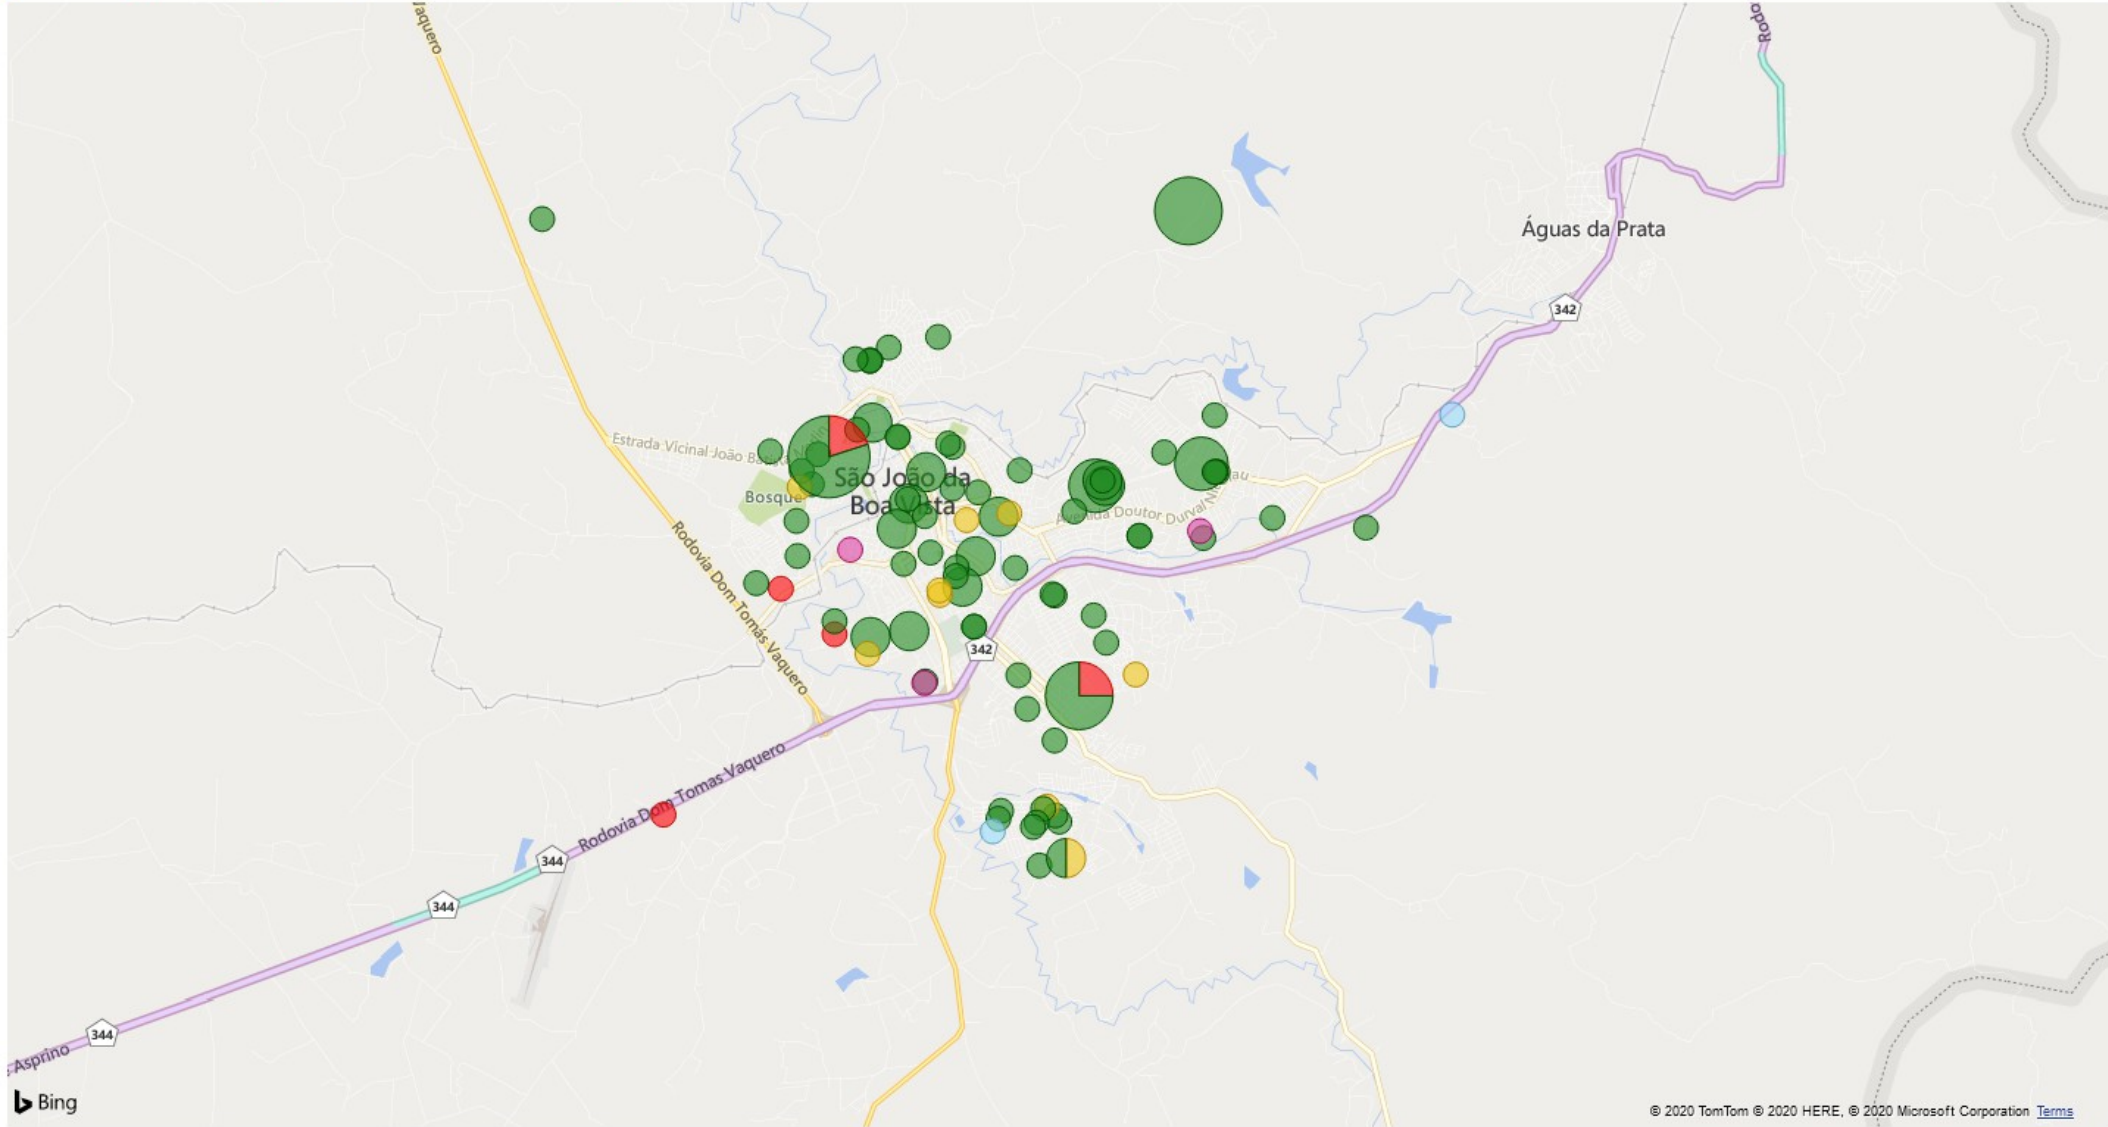

# 119 casos positivos

< Voltar ao relatório

CONTAGEM DE ENDEREÇO POR EVOLUÇÃO, LATITUDE E LONGITUDE

ÚLTIMA ATUALIZAÇÃO: 10/07/2020 07:54:21

● DOMICÍLIO ● INTERNADO ● ÓBITO ● ÓBITO POR OUTRAS CAUSAS ● RECUPERADO

# 119 casos positivos

[Voltar ao relatório](#)

**CNTAGEM DE ENDEREÇO** POR EVOLUÇÃO, LATITUDE E LONGITUDE

ÚLTIMA ATUALIZAÇÃO: 10/07/2020 07:54:21

- DOMICÍLIO
- INTERNADO
- ÓBITO
- ÓBITO POR OUTRAS CAUSAS
- RECUPERADO

Bing

© 2020 TomTom © 2020 HERE, © 2020 Microsoft Corporation [Terms](#)