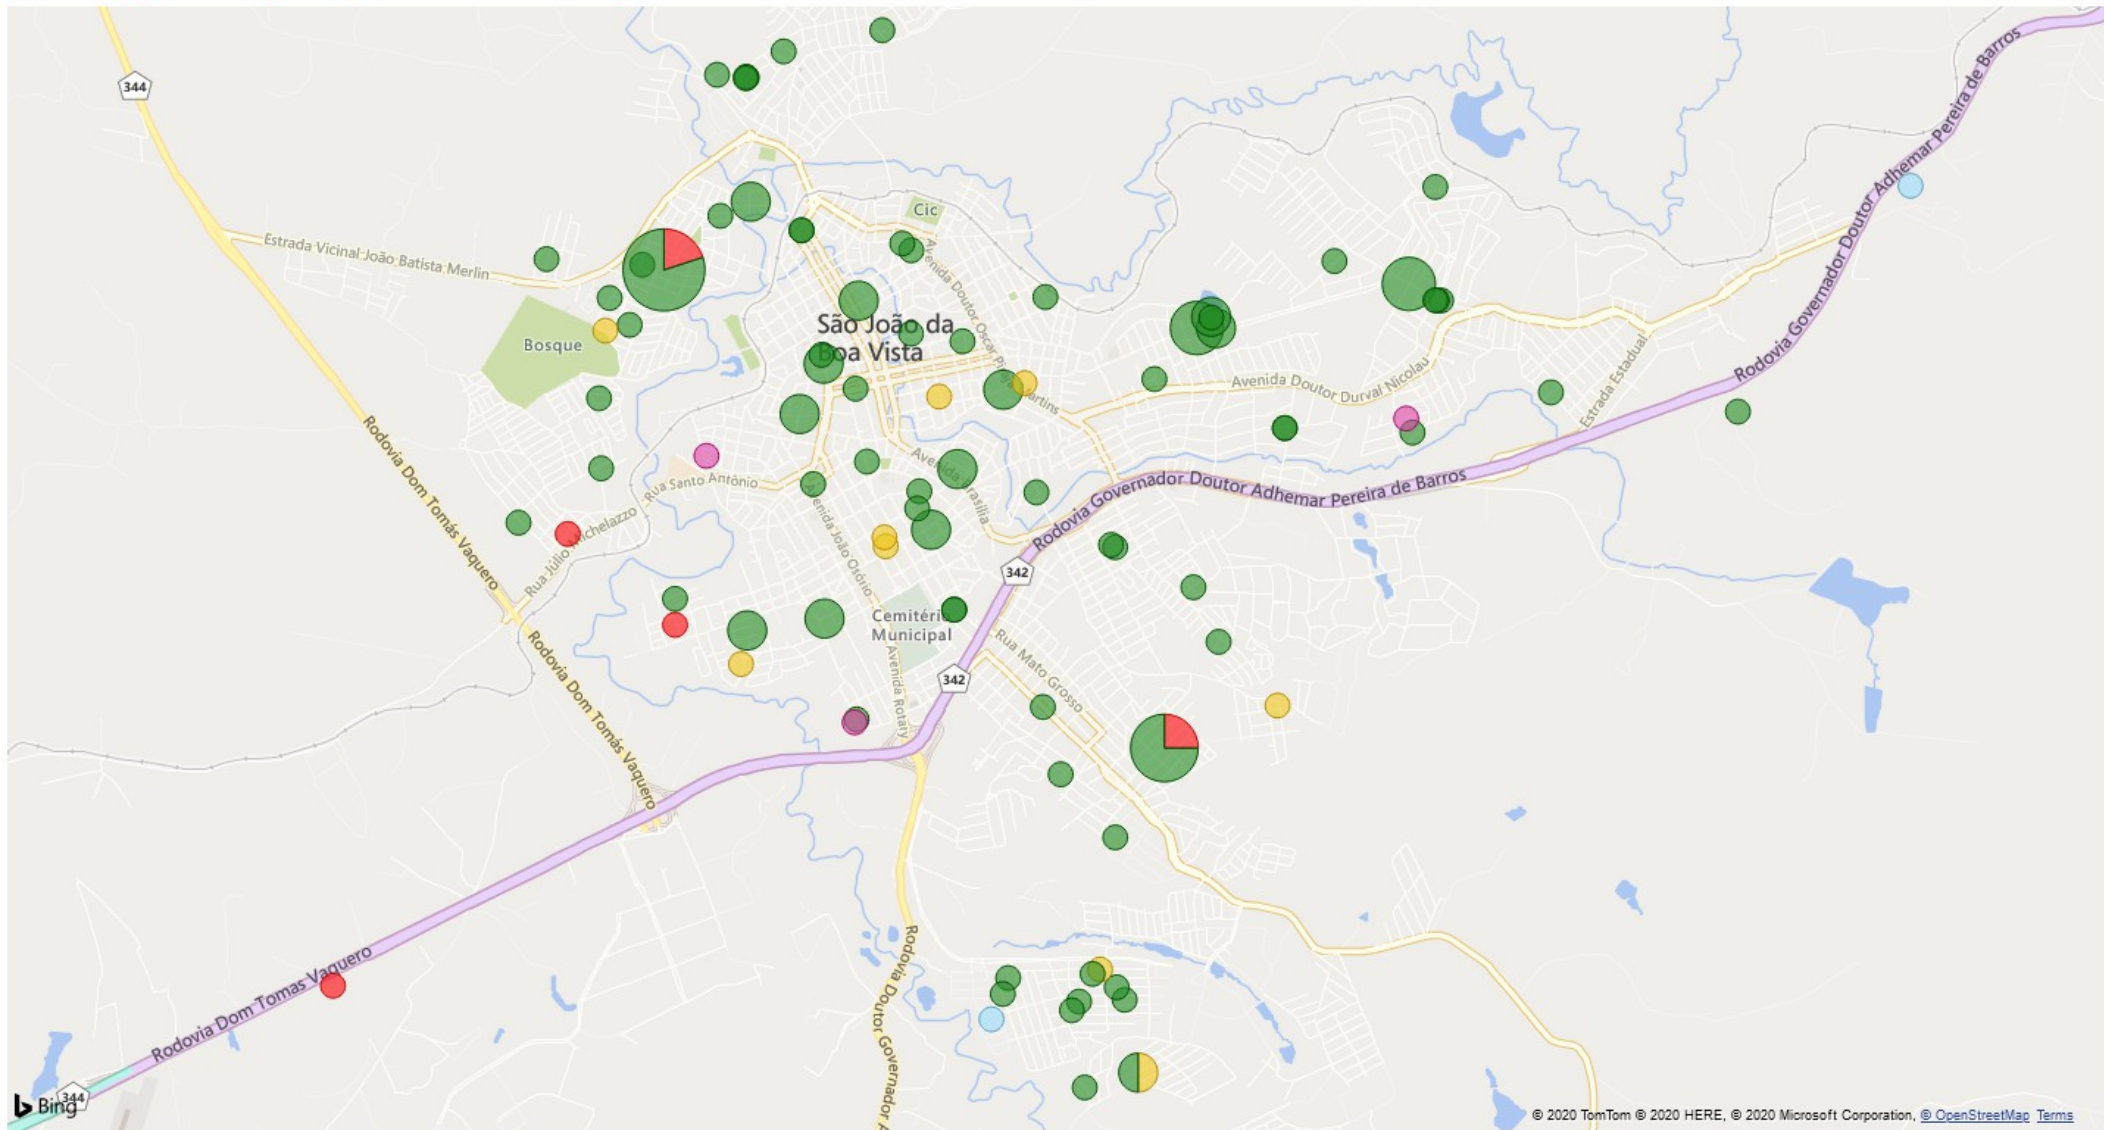

# 119 casos positivos

< Voltar ao relatório

CONTAGEM DE ENDEREÇO POR EVOLUÇÃO, LATITUDE E LONGITUDE

ÚLTIMA ATUALIZAÇÃO: 10/07/2020 07:54:21

● DOMICÍLIO ● INTERNADO ● ÓBITO ● ÓBITO POR OUTRAS CAUSAS ● RECUPERADO

# 119 casos positivos

[Voltar ao relatório](#)

**CNTAGEM DE ENDEREÇO** POR EVOLUÇÃO, LATITUDE E LONGITUDE

ÚLTIMA ATUALIZAÇÃO: 10/07/2020 07:54:21

- DOMICÍLIO
- INTERNADO
- ÓBITO
- ÓBITO POR OUTRAS CAUSAS
- RECUPERADO

Bing

© 2020 TomTom © 2020 HERE, © 2020 Microsoft Corporation [Terms](#)