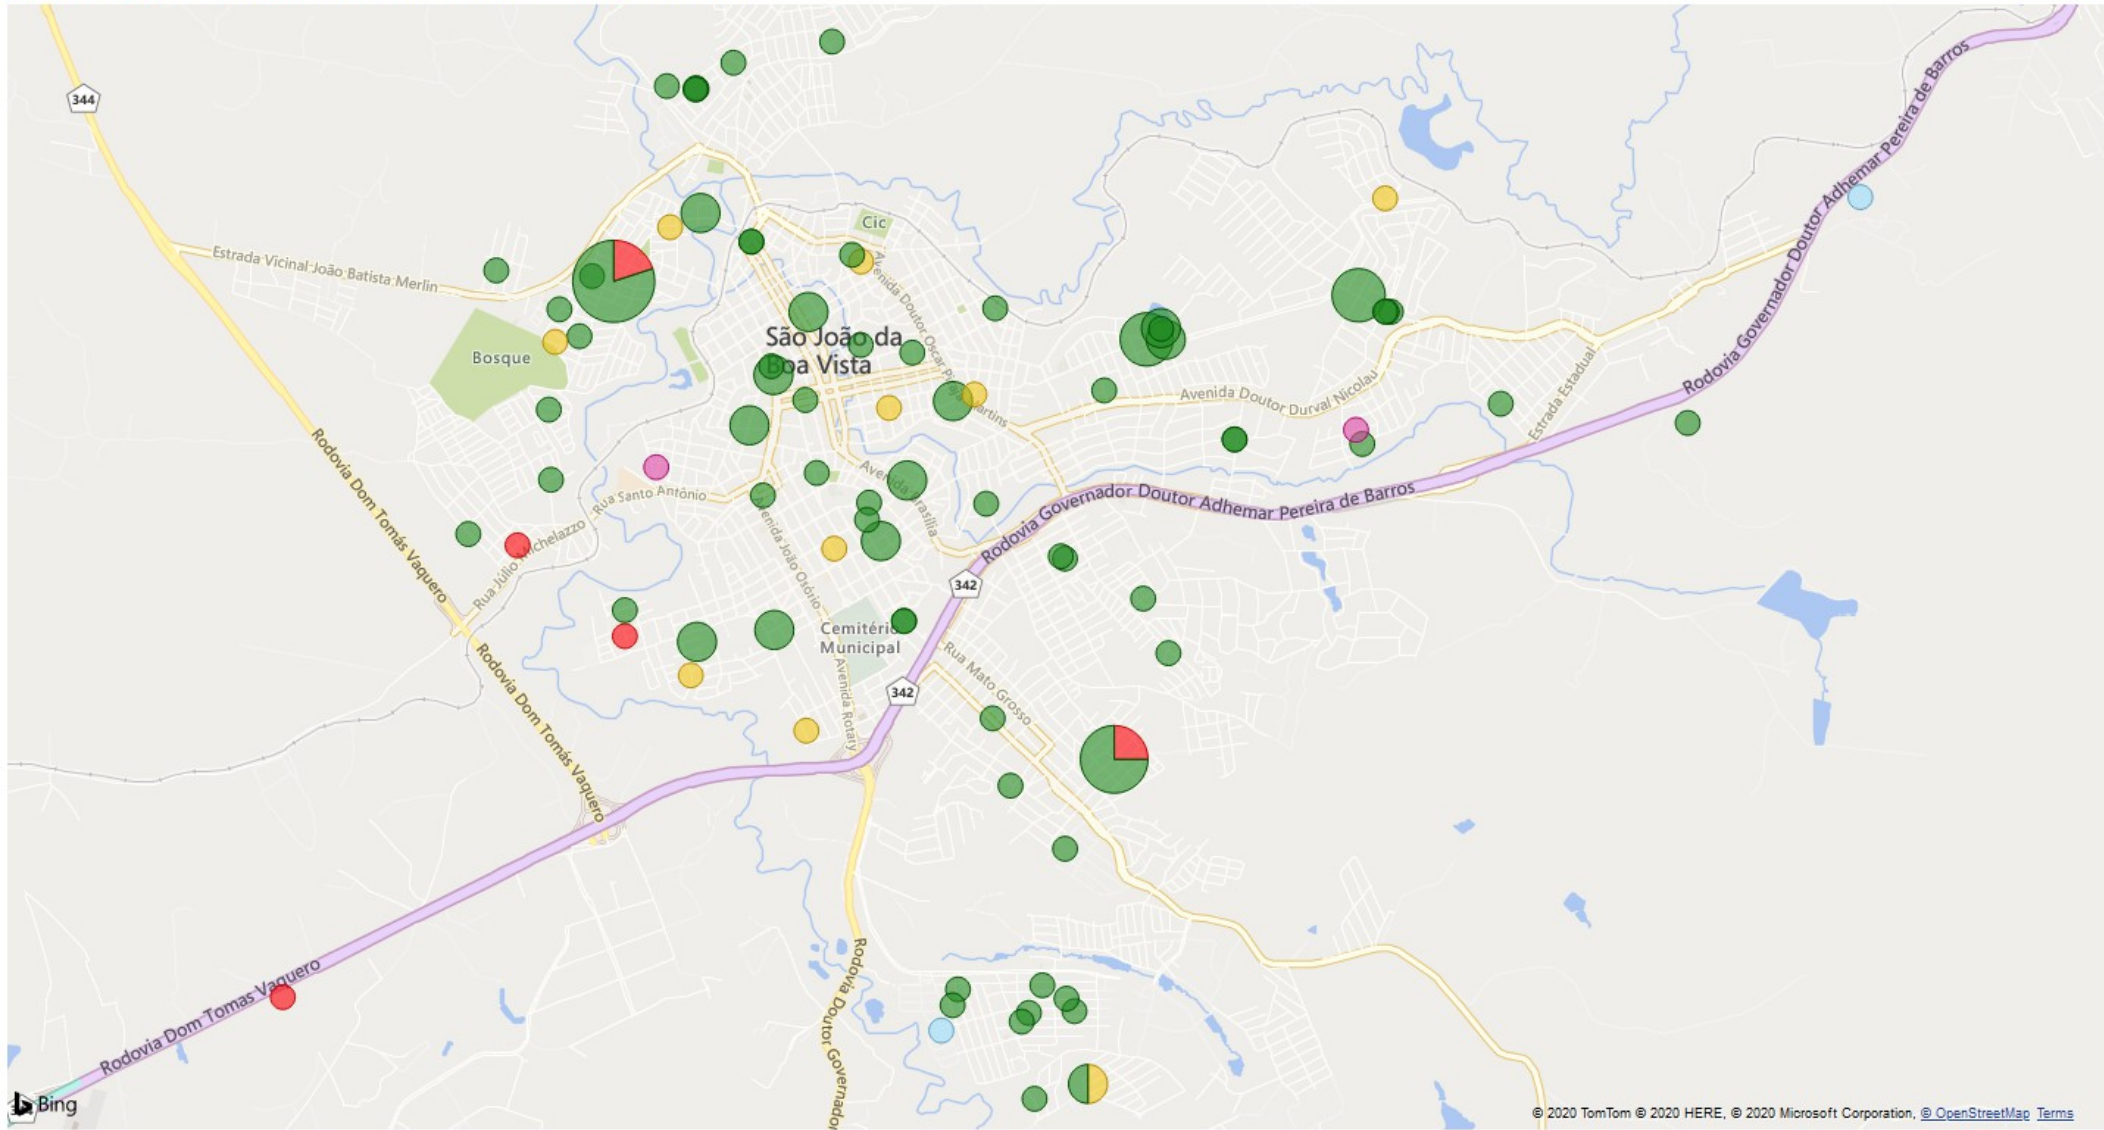

114 casos positivos

< Voltar ao relatório

CONTAGEM DE ENDEREÇO POR EVOLUÇÃO, LATITUDE E LONGITUDE

ÚLTIMA ATUALIZAÇÃO: 09/07/2020 08:03:41

● DOMICÍLIO ● INTERNADO ● ÓBITO ● ÓBITO POR OUTRAS CAUSAS ● RECUPERADO

© 2020 TomTom © 2020 HERE, © 2020 Microsoft Corporation [Terms](#)