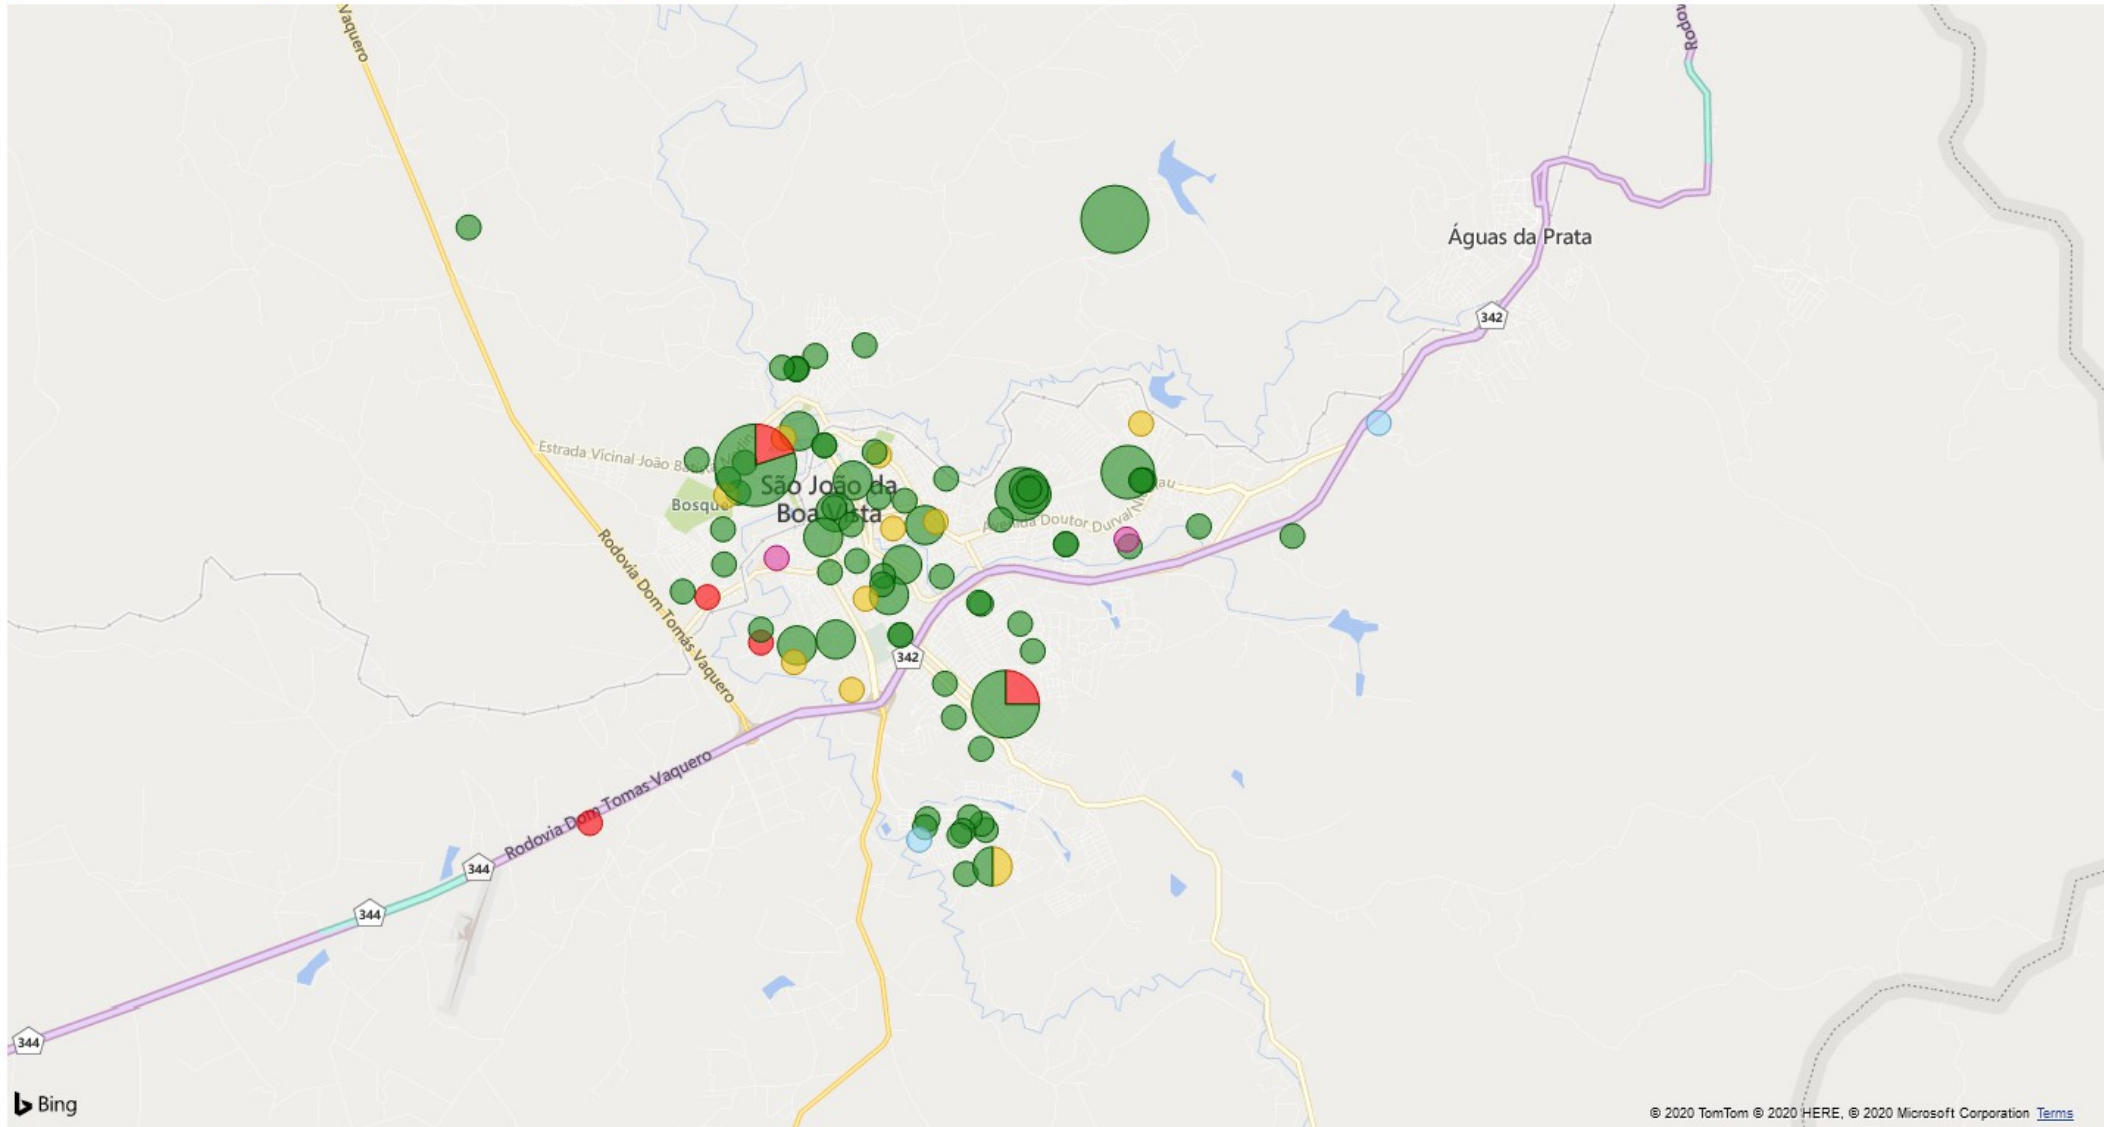

114 casos positivos

< Voltar ao relatório

CONTAGEM DE ENDEREÇO POR EVOLUÇÃO, LATITUDE E LONGITUDE

ÚLTIMA ATUALIZAÇÃO: 09/07/2020 08:03:41

● DOMICÍLIO ● INTERNADO ● ÓBITO ● ÓBITO POR OUTRAS CAUSAS ● RECUPERADO

© 2020 TomTom © 2020 HERE, © 2020 Microsoft Corporation [Terms](#)