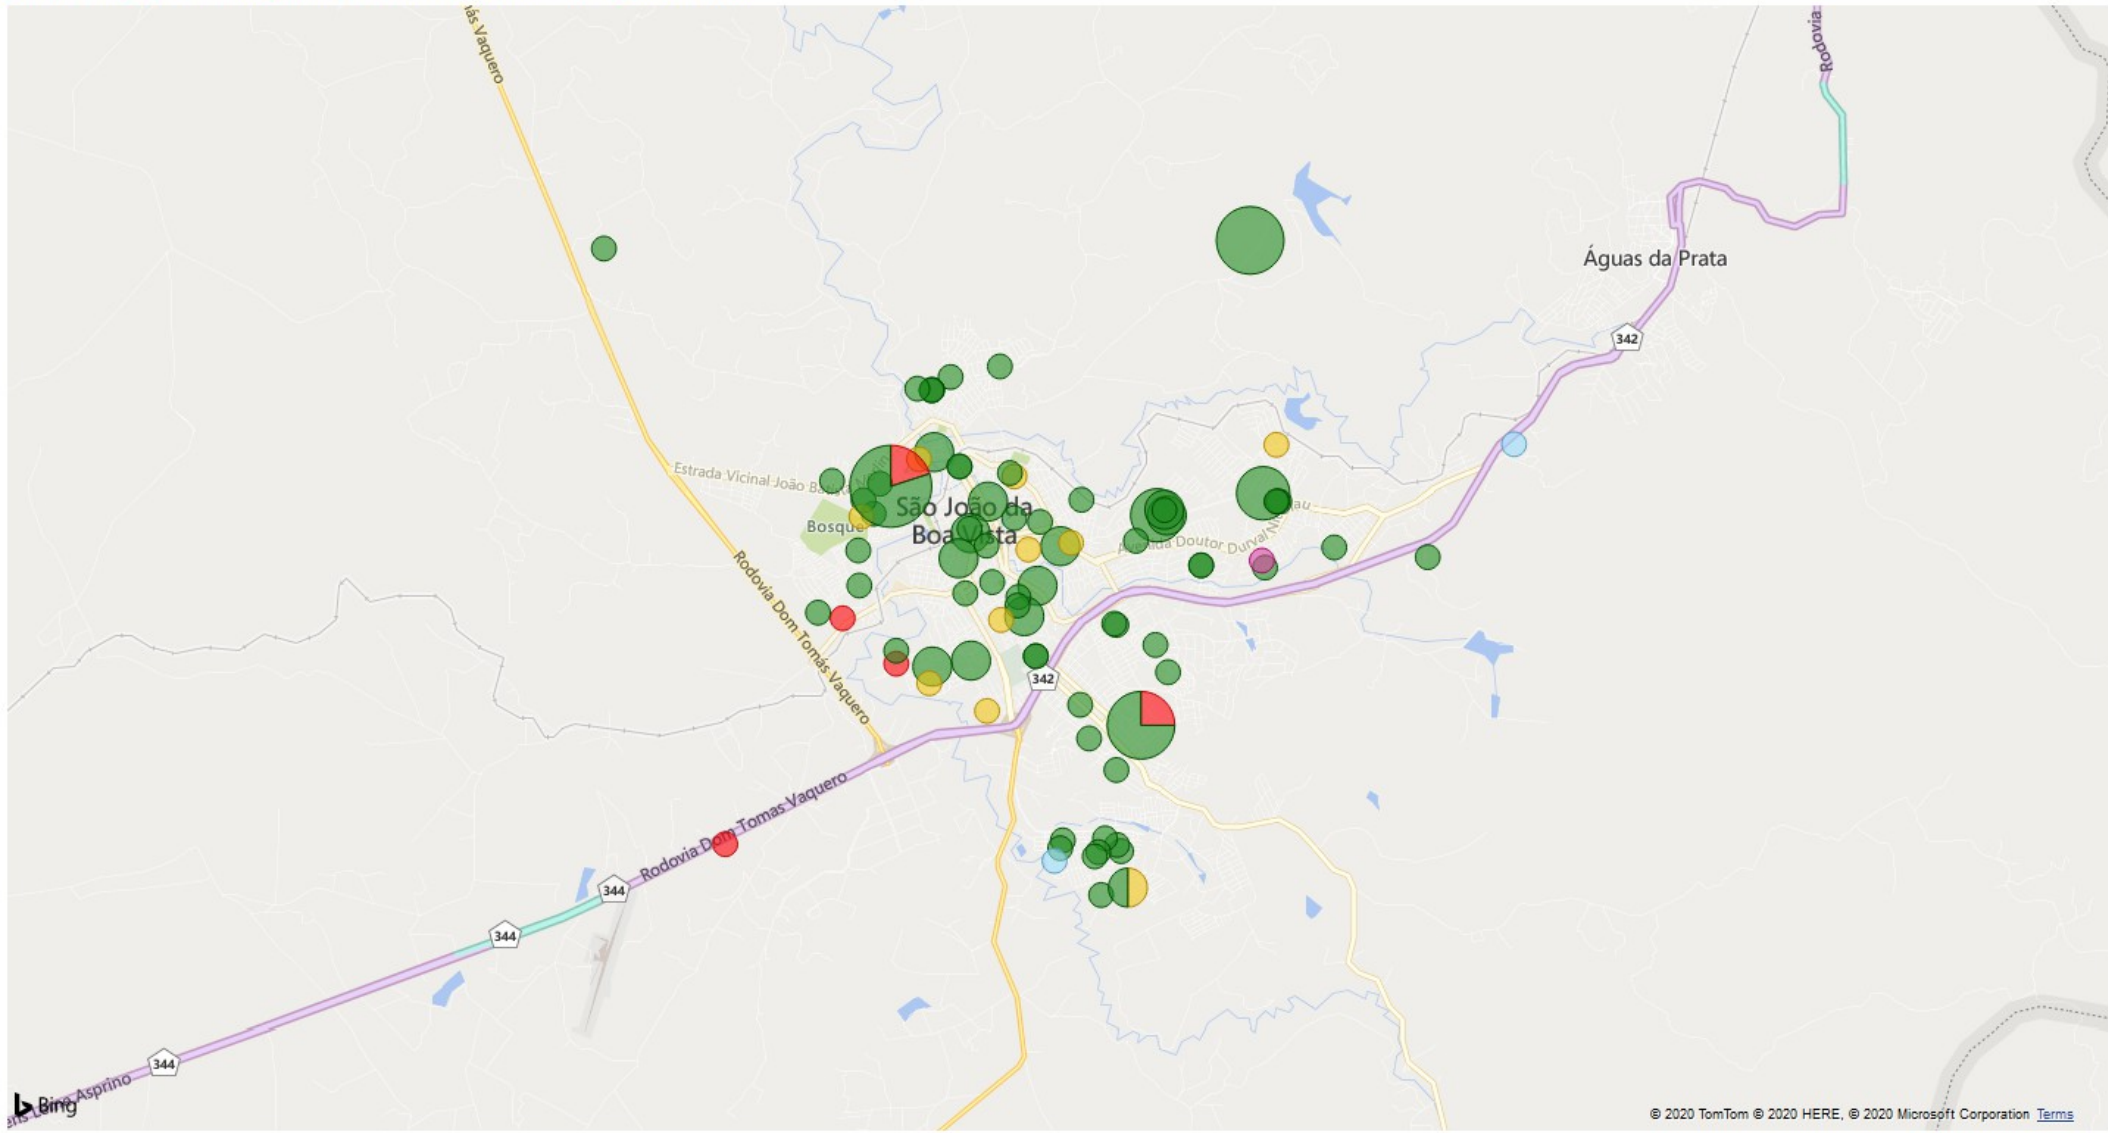

112 casos positivos

< Voltar ao relatório

CONTAGEM DE ENDEREÇO POR EVOLUÇÃO, LATITUDE E LONGITUDE

ÚLTIMA ATUALIZAÇÃO:08/07/2020 08:53:10

● DOMICÍLIO ● INTERNADO ● ÓBITO ● ÓBITO POR OUTRAS CAUSAS ● RECUPERADO