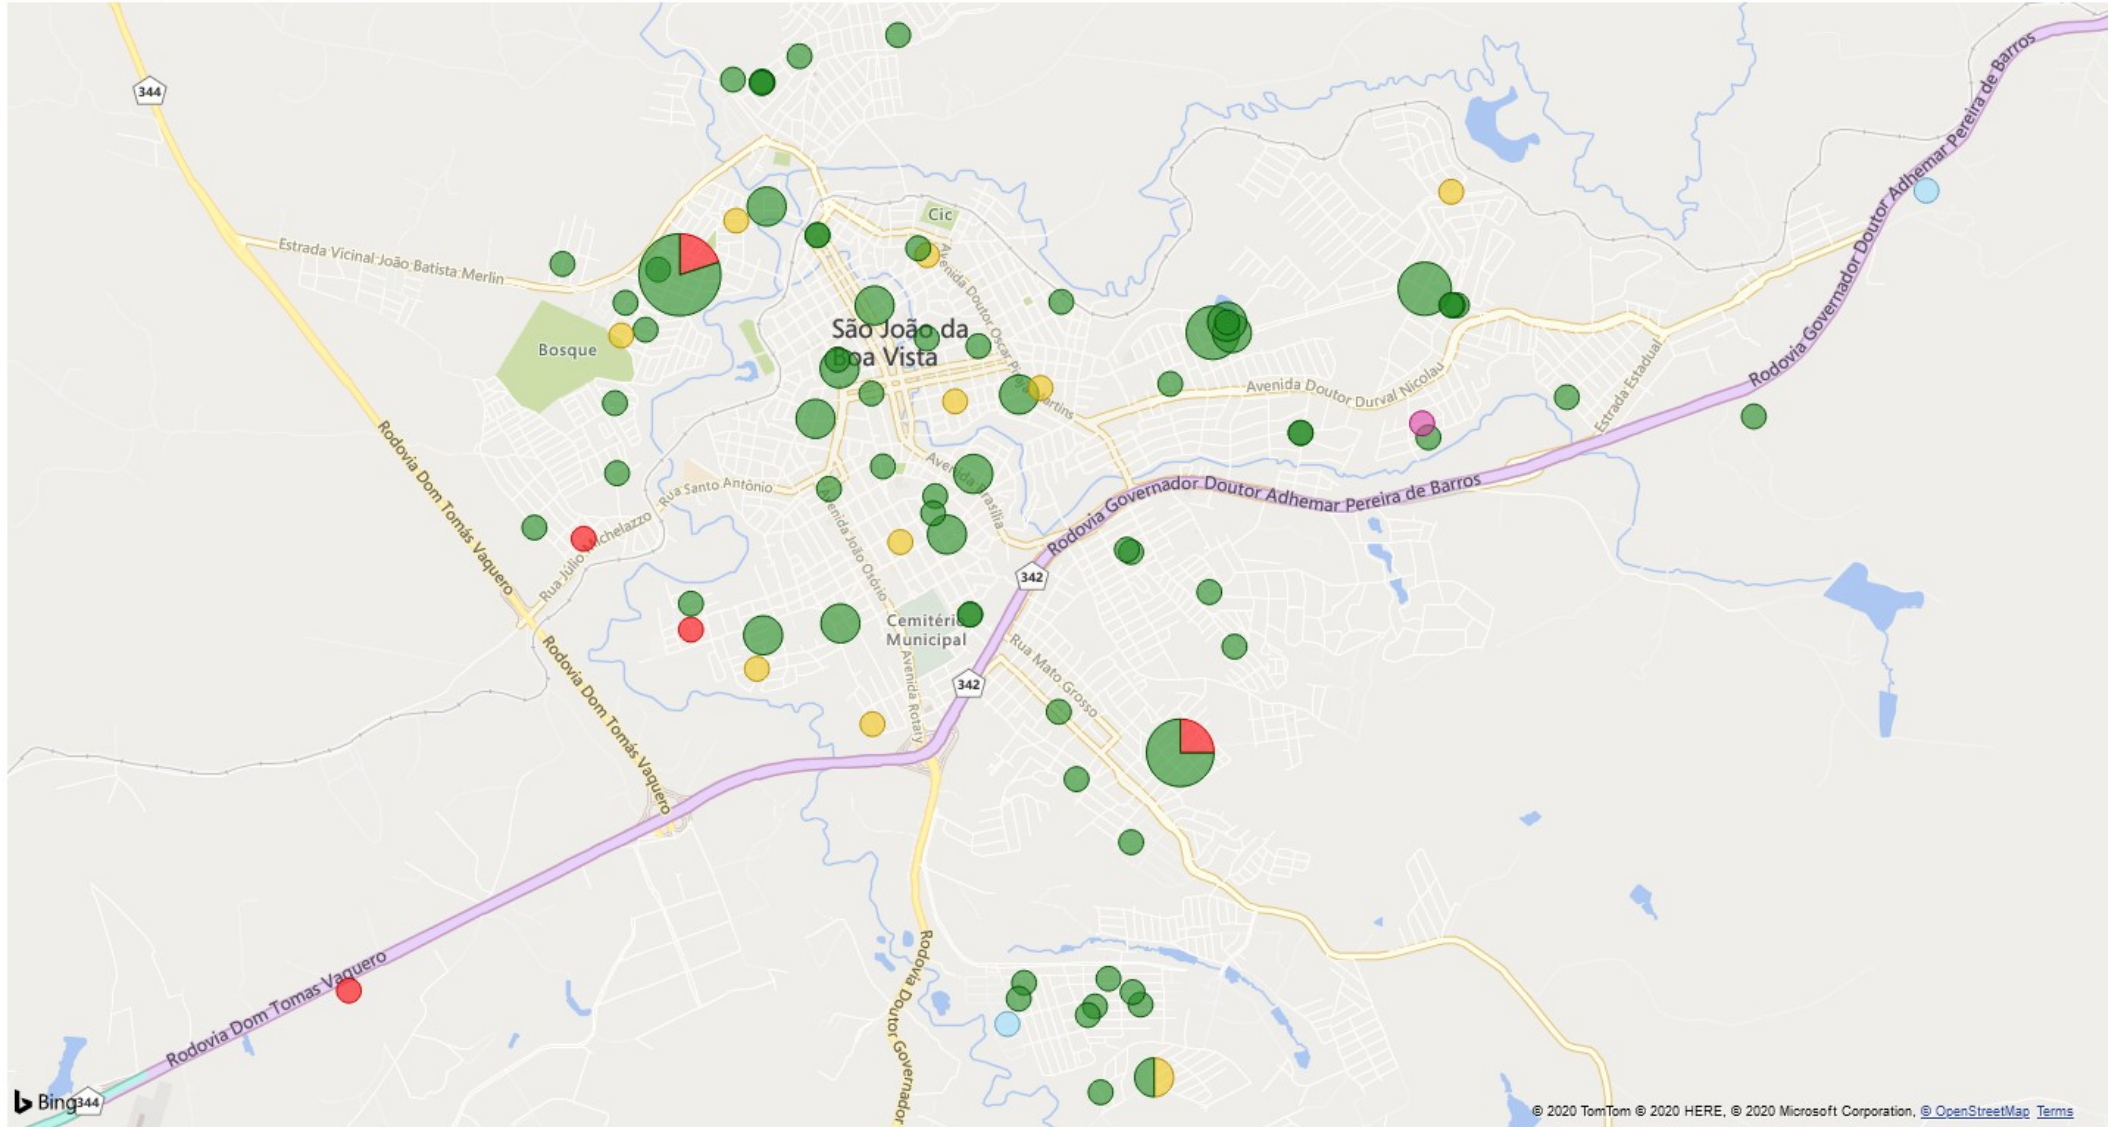

112 casos positivos

< Voltar ao relatório

CONTAGEM DE ENDEREÇO POR EVOLUÇÃO, LATITUDE E LONGITUDE

ÚLTIMA ATUALIZAÇÃO:08/07/2020 08:53:10

● DOMICÍLIO ● INTERNADO ● ÓBITO ● ÓBITO POR OUTRAS CAUSAS ● RECUPERADO

© 2020 TomTom © 2020 HERE, © 2020 Microsoft Corporation [Terms](#)

112 casos positivos

< Voltar ao relatório

CONTAGEM DE ENDEREÇO POR EVOLUÇÃO, LATITUDE E LONGITUDE

ÚLTIMA ATUALIZAÇÃO: 08/07/2020 08:53:10

● DOMICÍLIO ● INTERNADO ● ÓBITO ● ÓBITO POR OUTRAS CAUSAS ● RECUPERADO

Bing 344

© 2020 TomTom © 2020 HERE, © 2020 Microsoft Corporation, @ OpenStreetMap Terms