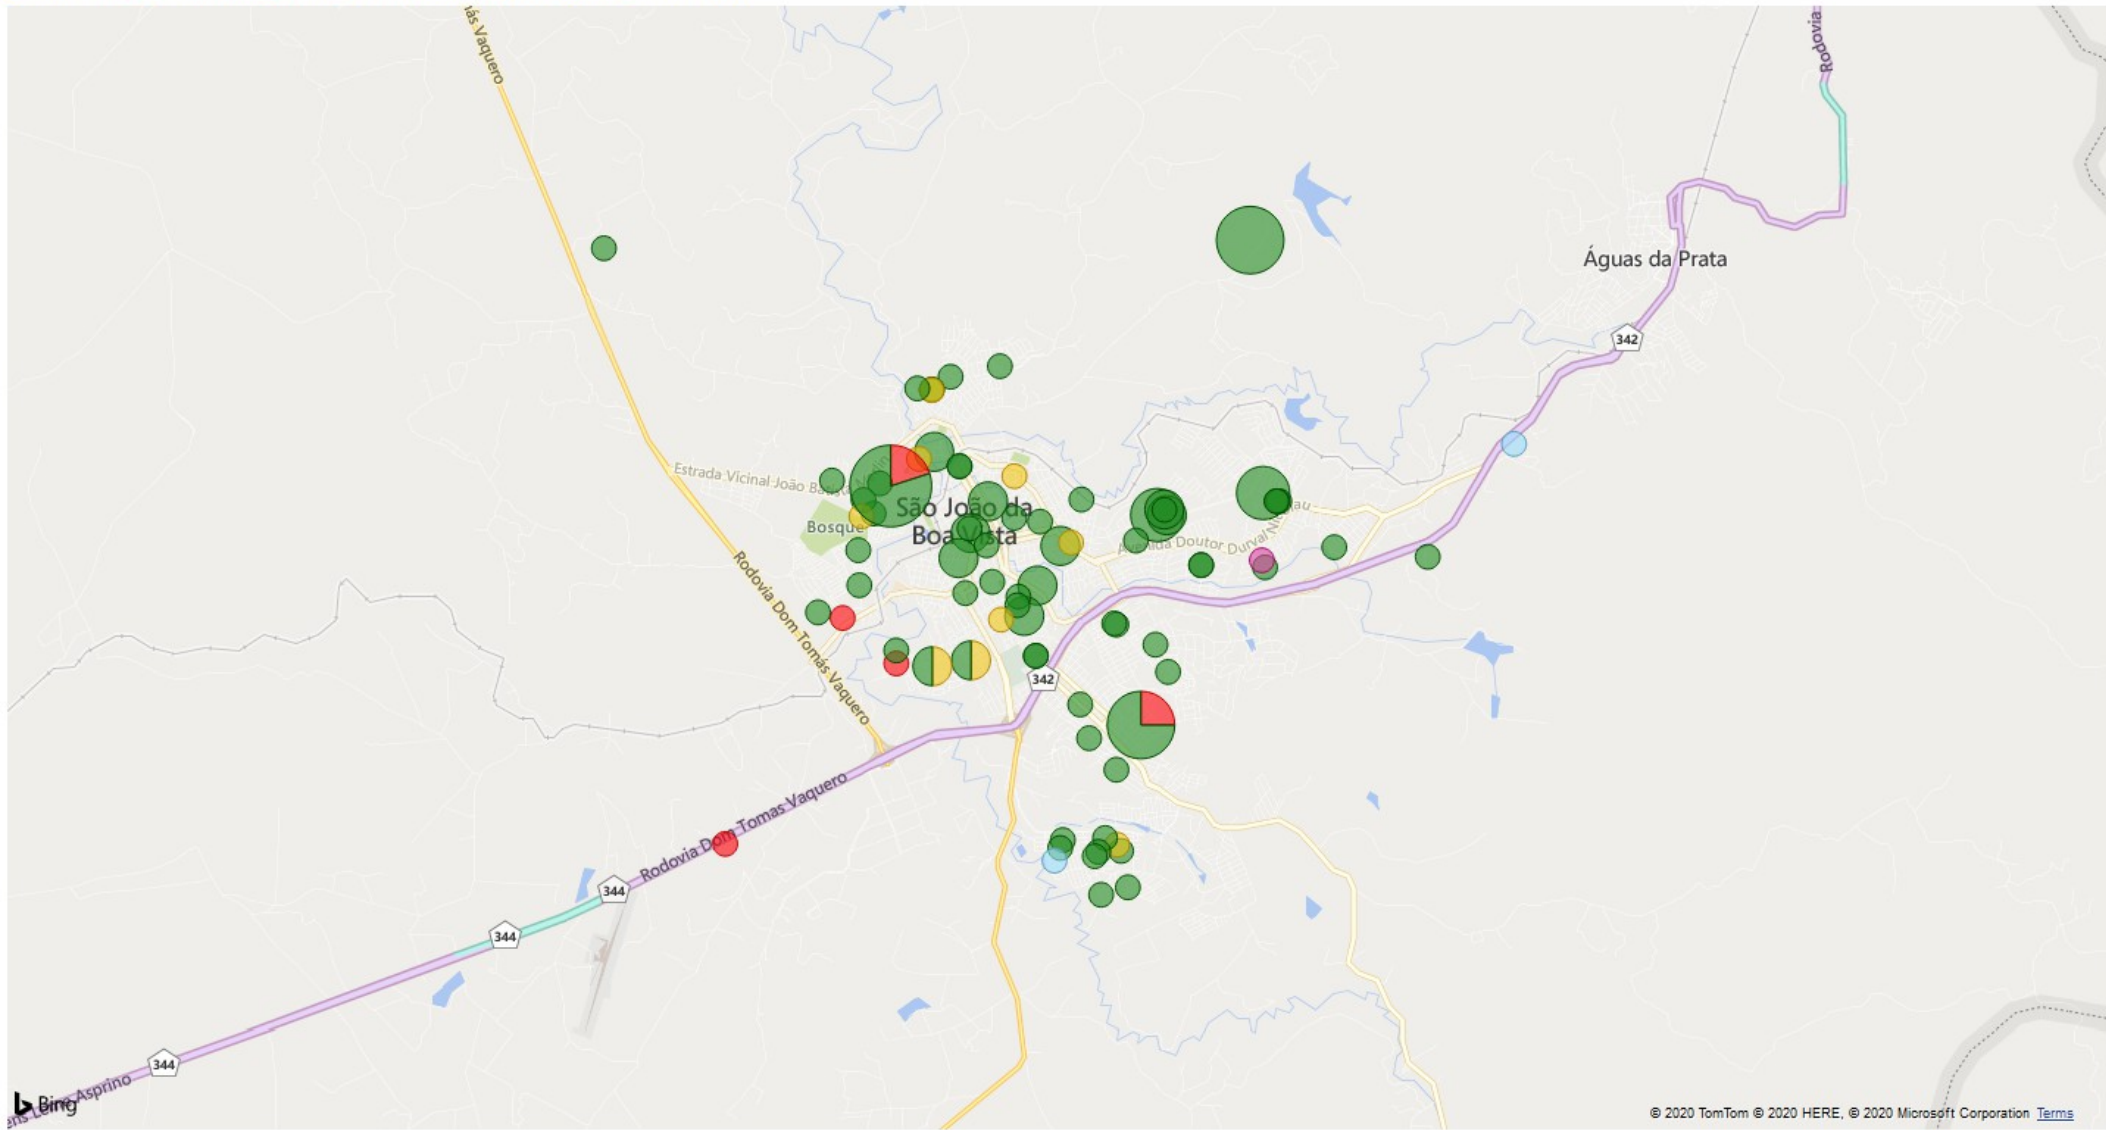

# 106 casos positivos

[Voltar ao relatório](#)

**CONTAGEM DE ENDEREÇO** POR EVOLUÇÃO, LATITUDE E LONGITUDE

ÚLTIMA ATUALIZAÇÃO: 06/07/2020 07:55:56

● DOMICÍLIO ● INTERNADO ● ÓBITO ● ÓBITO POR OUTRAS CAUSAS ● RECUPERADO

© 2020 TomTom © 2020 HERE, © 2020 Microsoft Corporation [Terms](#)

# 106 casos positivos

[Voltar ao relatório](#)

CONTAGEM DE ENDEREÇO POR EVOLUÇÃO, LATITUDE E LONGITUDE

ÚLTIMA ATUALIZAÇÃO: 06/07/2020 07:55:56

● DOMICÍLIO ● INTERNADO ● ÓBITO ● ÓBITO POR OUTRAS CAUSAS ● RECUPERADO