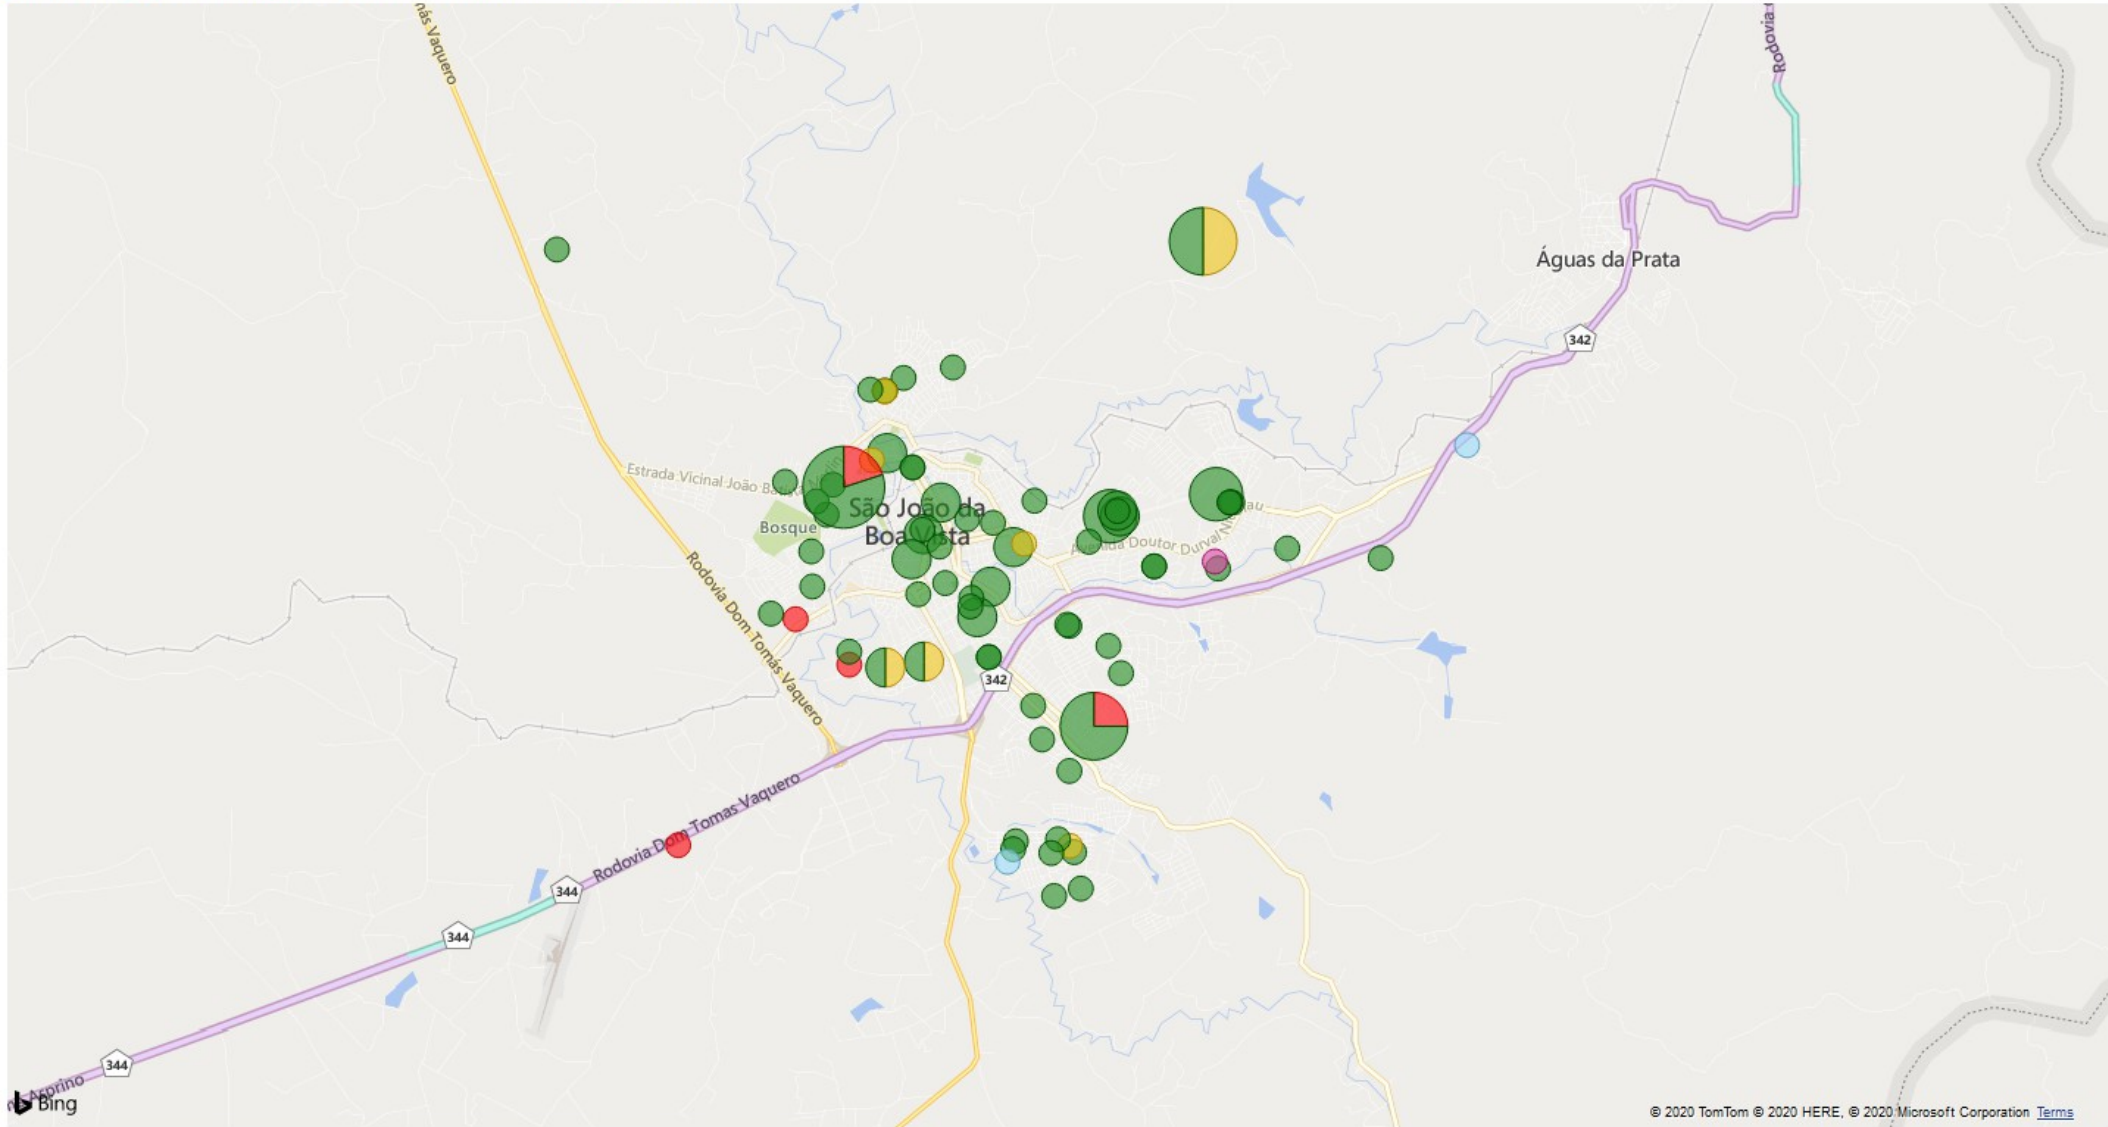

102 casos positivos

ÚLTIMA ATUALIZAÇÃO: 02/07/2020 09:21:53

[Voltar ao relatório](#)

CONTAGEM DE ENDEREÇO POR EVOLUÇÃO, LATITUDE E LONGITUDE

● DOMICÍLIO ● INTERNADO ● ÓBITO ● ÓBITO POR OUTRAS CAUSAS ● RECUPERADO

© 2020 TomTom © 2020 HERE, © 2020 Microsoft Corporation, @ OpenStreetMap Terms

102 casos positivos

Voltar ao relatório | **CONTAGEM DE ENDEREÇO** POR EVOLUÇÃO, LATITUDE E LONGITUDE

ÚLTIMA ATUALIZAÇÃO: 02/07/2020 09:21:53

● DOMICÍLIO ● INTERNADO ● ÓBITO ● ÓBITO POR OUTRAS CAUSAS ● RECUPERADO

Bing

© 2020 TomTom © 2020 HERE, © 2020 Microsoft Corporation [Terms](#)