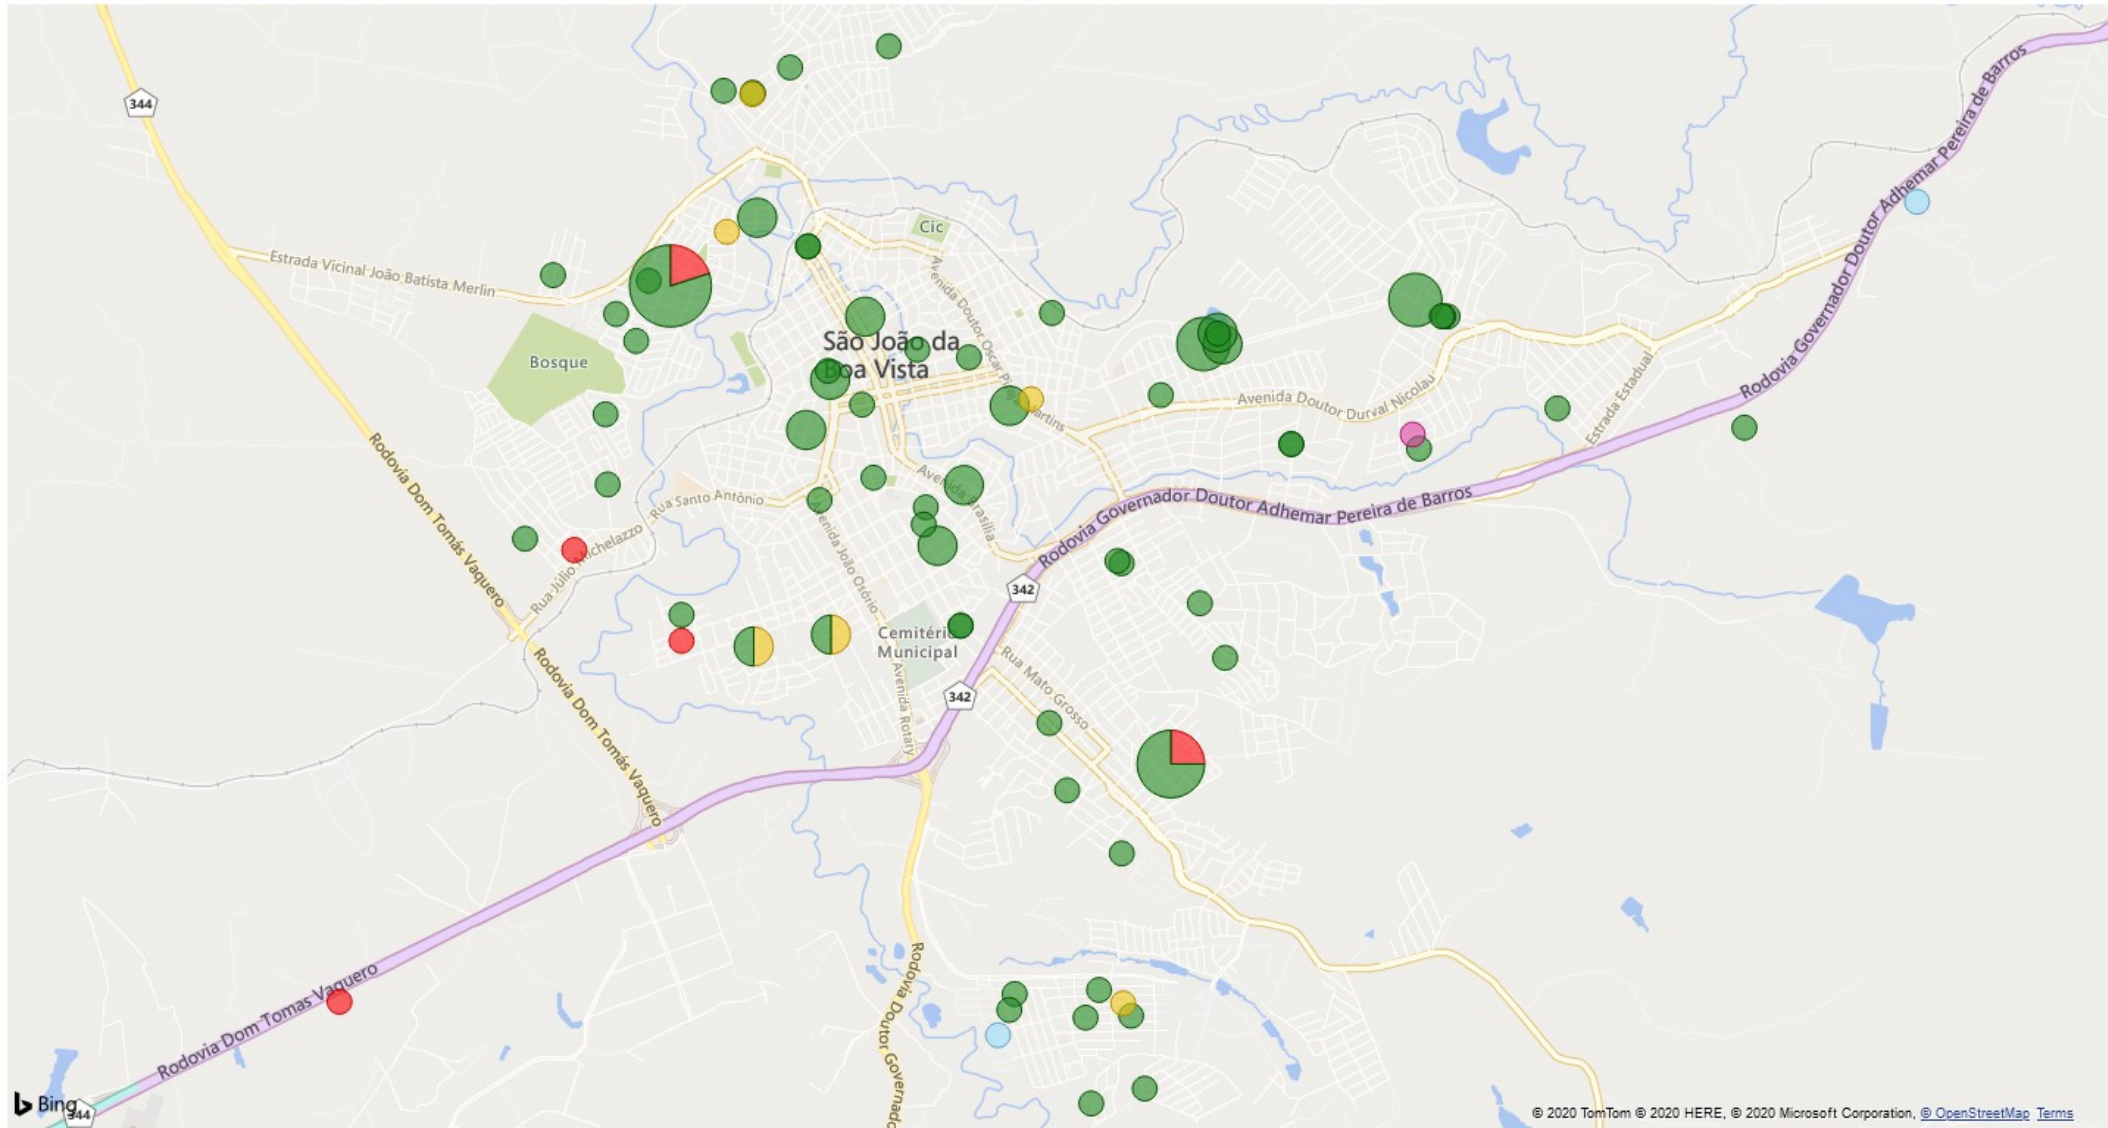

102 casos positivos

ÚLTIMA ATUALIZAÇÃO: 02/07/2020 09:21:53

[Voltar ao relatório](#)

CONTAGEM DE ENDEREÇO POR EVOLUÇÃO, LATITUDE E LONGITUDE

● DOMICÍLIO ● INTERNADO ● ÓBITO ● ÓBITO POR OUTRAS CAUSAS ● RECUPERADO

© 2020 TomTom © 2020 HERE, © 2020 Microsoft Corporation, @ OpenStreetMap Terms

102 casos positivos

Voltar ao relatório | **CONTAGEM DE ENDEREÇO** POR EVOLUÇÃO, LATITUDE E LONGITUDE

ÚLTIMA ATUALIZAÇÃO: 02/07/2020 09:21:53

● DOMICÍLIO ● INTERNADO ● ÓBITO ● ÓBITO POR OUTRAS CAUSAS ● RECUPERADO

Bing

© 2020 TomTom © 2020 HERE, © 2020 Microsoft Corporation [Terms](#)