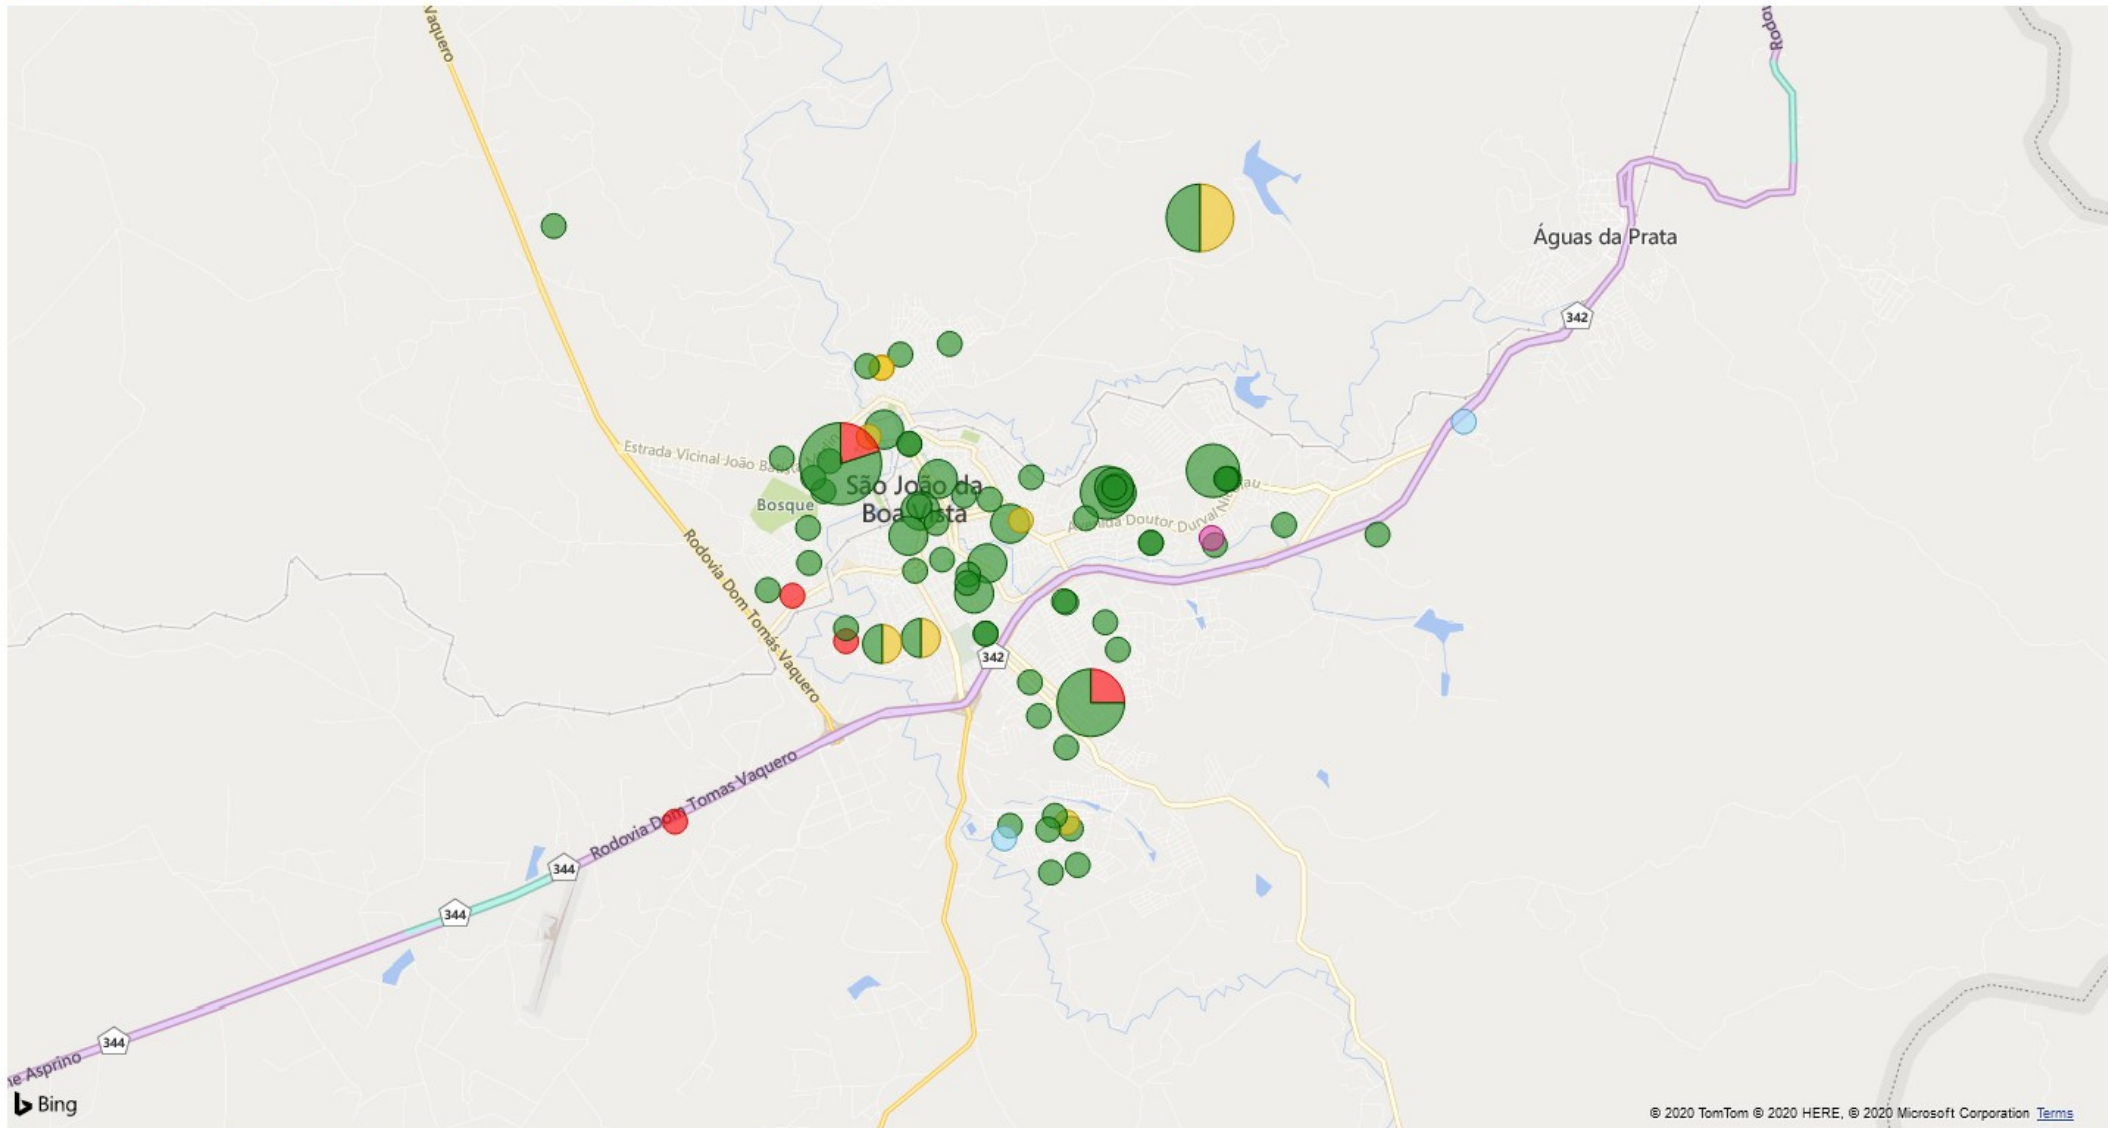

100 casos positivos

< Voltar ao relatório

CONTAGEM DE ENDEREÇO POR EVOLUÇÃO, LATITUDE E LONGITUDE

ÚLTIMA ATUALIZAÇÃO:01/07/2020 07:57:35

● DOMICÍLIO ● INTERNADO ● ÓBITO ● ÓBITO POR OUTRAS CAUSAS ● RECUPERADO

© 2020 TomTom © 2020 HERE, © 2020 Microsoft Corporation, @ OpenStreetMap Terms

100 casos positivos

< Voltar ao relatório

CONTAGEM DE ENDEREÇO POR EVOLUÇÃO, LATITUDE E LONGITUDE

ÚLTIMA ATUALIZAÇÃO: 01/07/2020 07:57:35

● DOMICÍLIO ● INTERNADO ● ÓBITO ● ÓBITO POR OUTRAS CAUSAS ● RECUPERADO

Bing

© 2020 TomTom © 2020 HERE, © 2020 Microsoft Corporation [Terms](#)

Microsoft Power BI