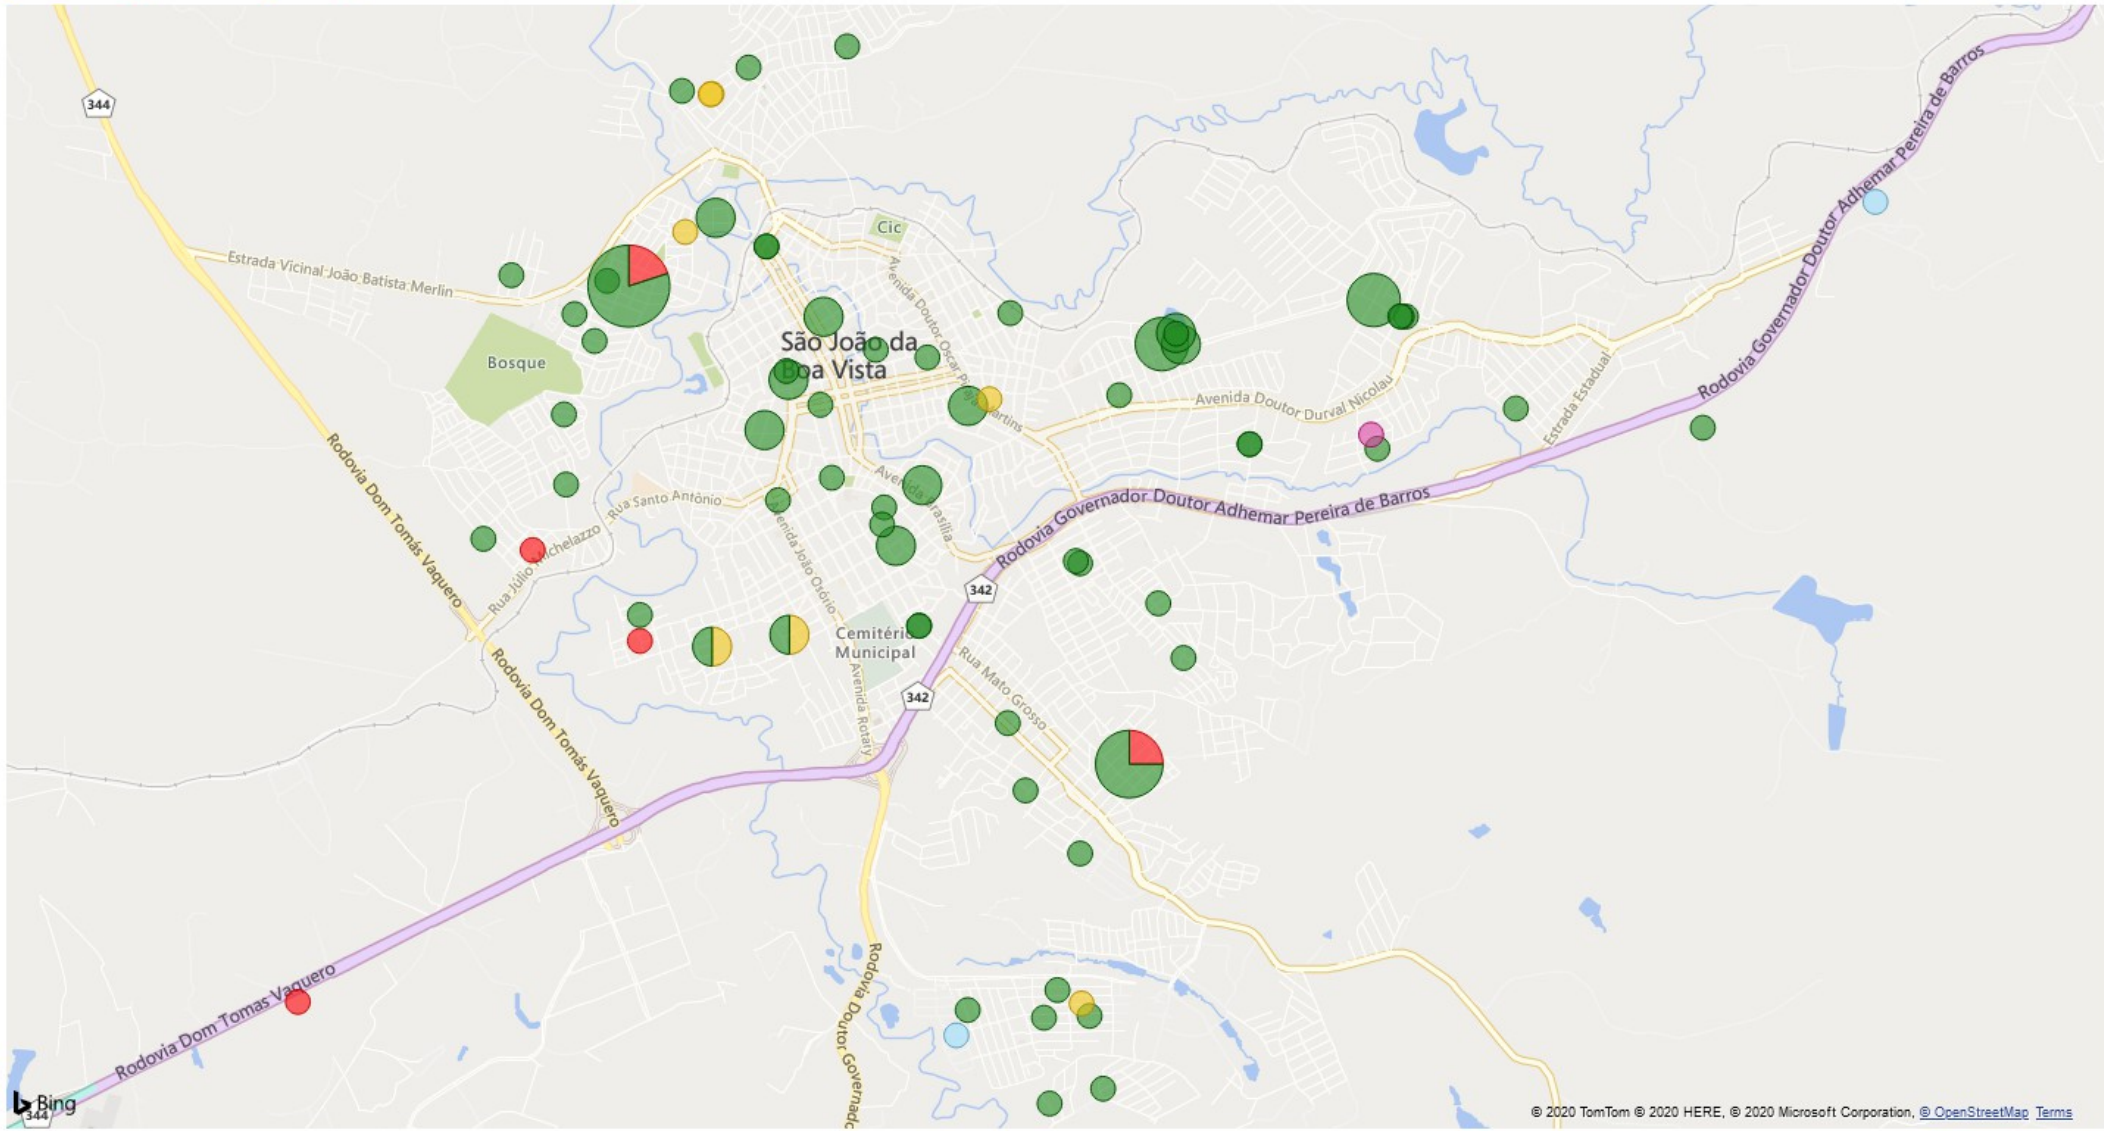

100 casos positivos

< Voltar ao relatório

CONTAGEM DE ENDEREÇO POR EVOLUÇÃO, LATITUDE E LONGITUDE

ÚLTIMA ATUALIZAÇÃO:01/07/2020 07:57:35

● DOMICÍLIO ● INTERNADO ● ÓBITO ● ÓBITO POR OUTRAS CAUSAS ● RECUPERADO

© 2020 TomTom © 2020 HERE, © 2020 Microsoft Corporation, @ OpenStreetMap Terms

100 casos positivos

< Voltar ao relatório

CONTAGEM DE ENDEREÇO POR EVOLUÇÃO, LATITUDE E LONGITUDE

ÚLTIMA ATUALIZAÇÃO: 01/07/2020 07:57:35

● DOMICÍLIO ● INTERNADO ● ÓBITO ● ÓBITO POR OUTRAS CAUSAS ● RECUPERADO

Bing

© 2020 TomTom © 2020 HERE, © 2020 Microsoft Corporation [Terms](#)

Microsoft Power BI