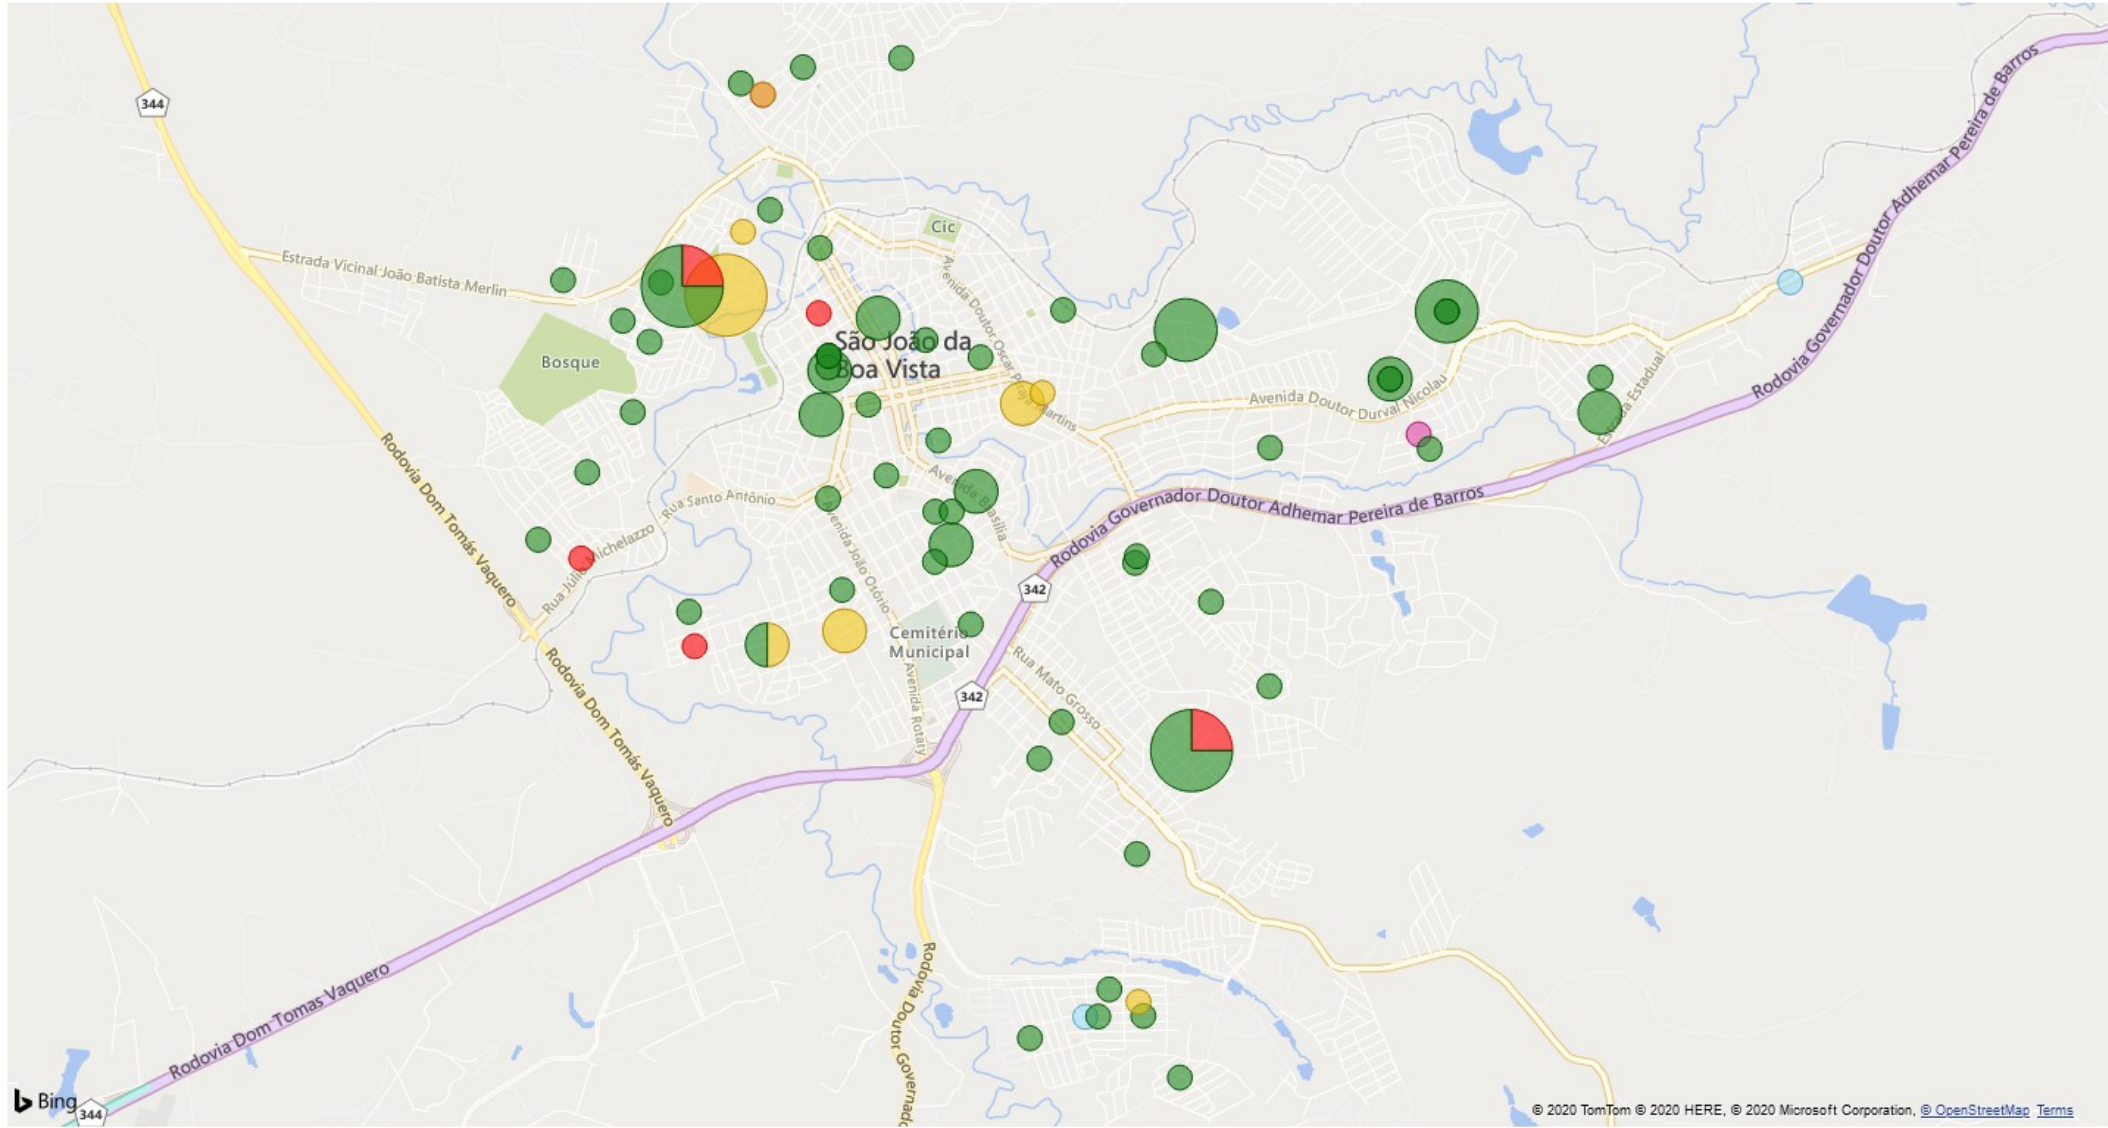

98 casos positivos

[Voltar ao relatório](#)

CONTAGEM DE ENDEREÇO POR ENDEREÇO E EVOLUÇÃO

ÚLTIMA ATUALIZAÇÃO: 30/06/2020 08:59:45

● DOMICÍLIO ● INTERNADO ● ÓBITO ● ÓBITO POR OUTRAS CAUSAS ● RECUPERADO

© 2020 TomTom © 2020 HERE, © 2020 Microsoft Corporation, [OpenStreetMap](#) [Terms](#)