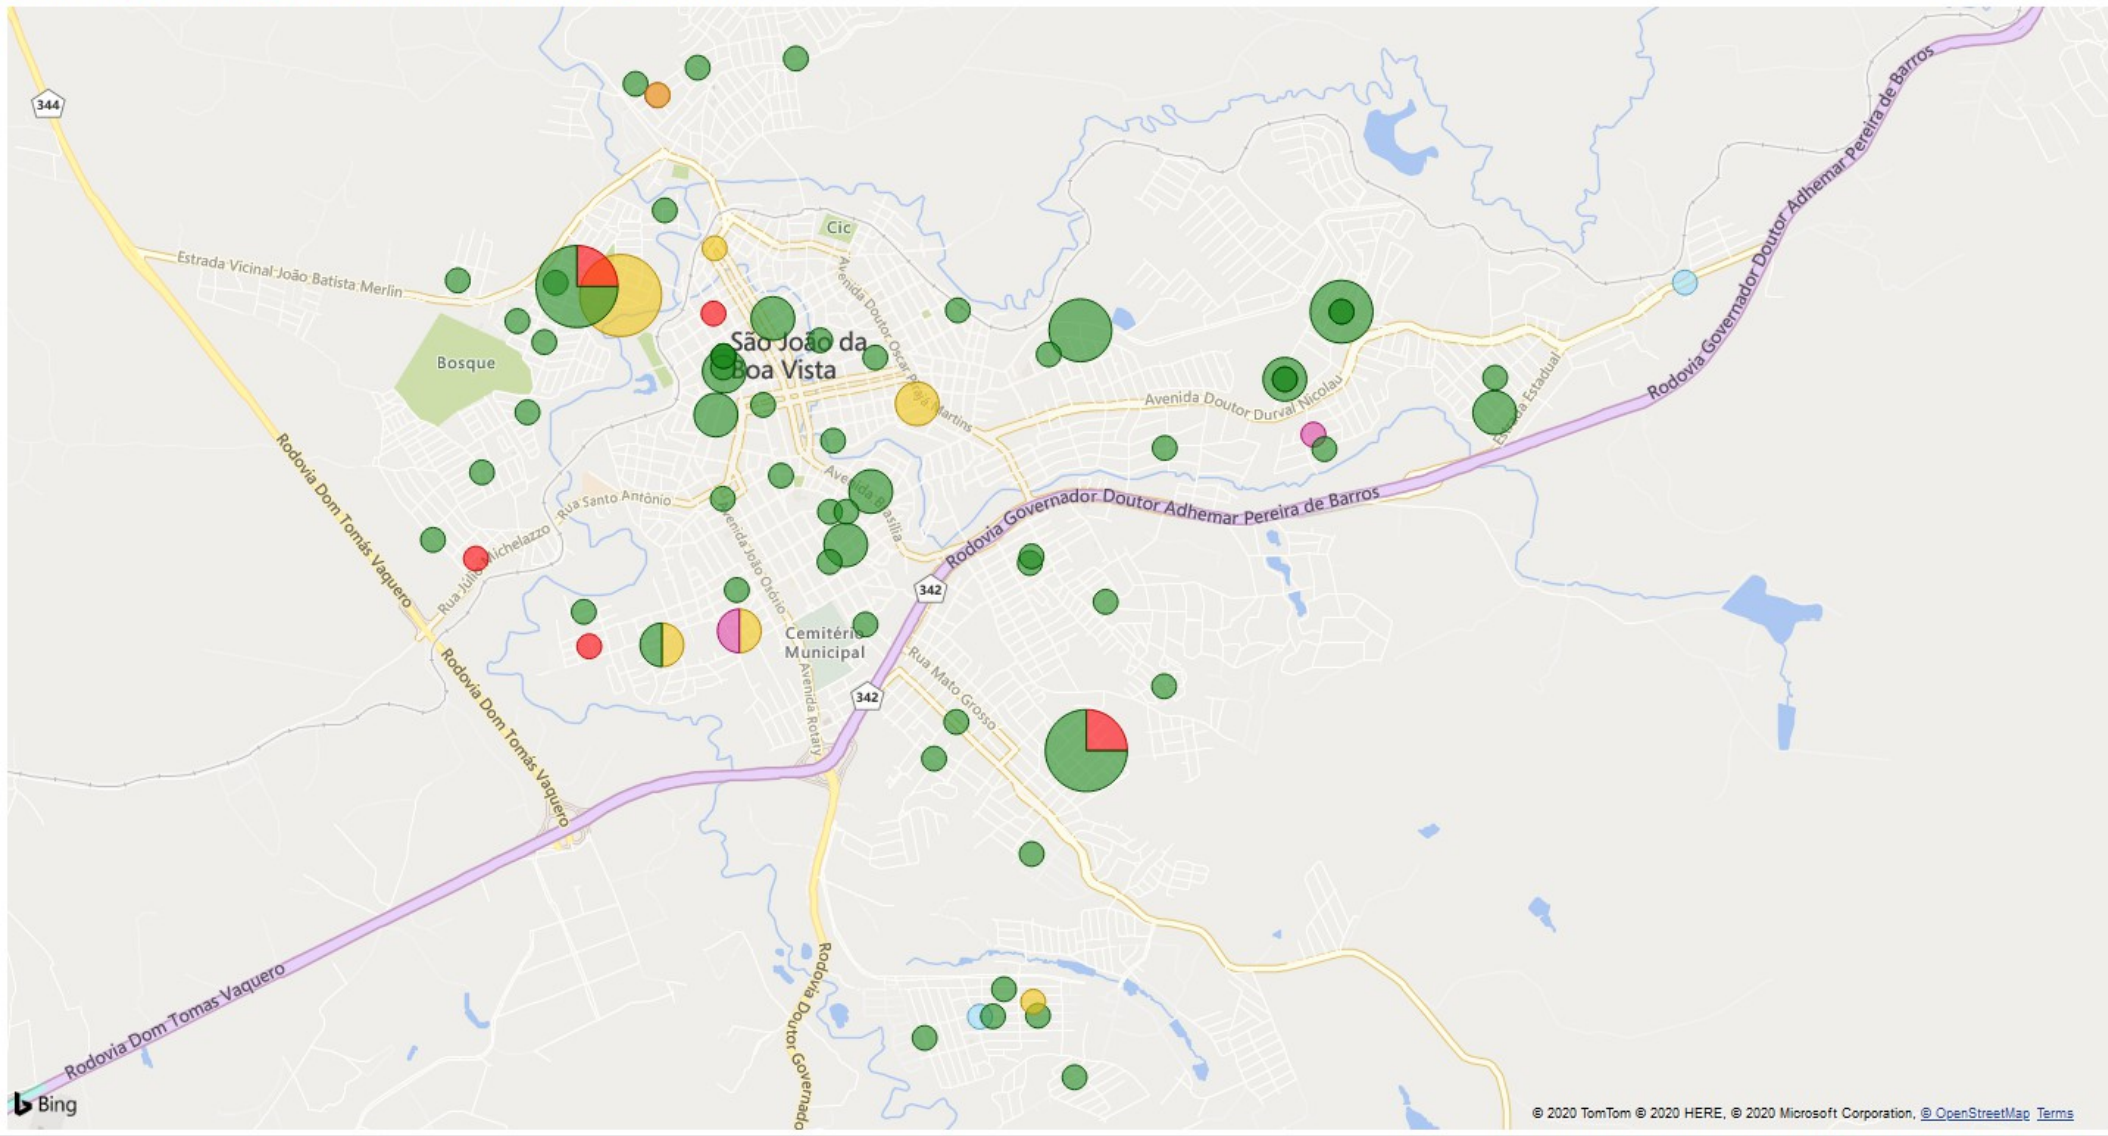

[Voltar ao relatório](#)

CONTAGEM DE ENDEREÇO POR ENDEREÇO E EVOLUÇÃO

ÚLTIMA ATUALIZAÇÃO: 29/06/2020 16:49:19

● DOMICÍLIO ● INTERNADO ● ÓBITO ● ÓBITO POR OUTRAS CAUSAS ● RECUPERADO

© 2020 TomTom © 2020 HERE, © 2020 Microsoft Corporation, @ OpenStreetMap Terms

Microsoft Power BI